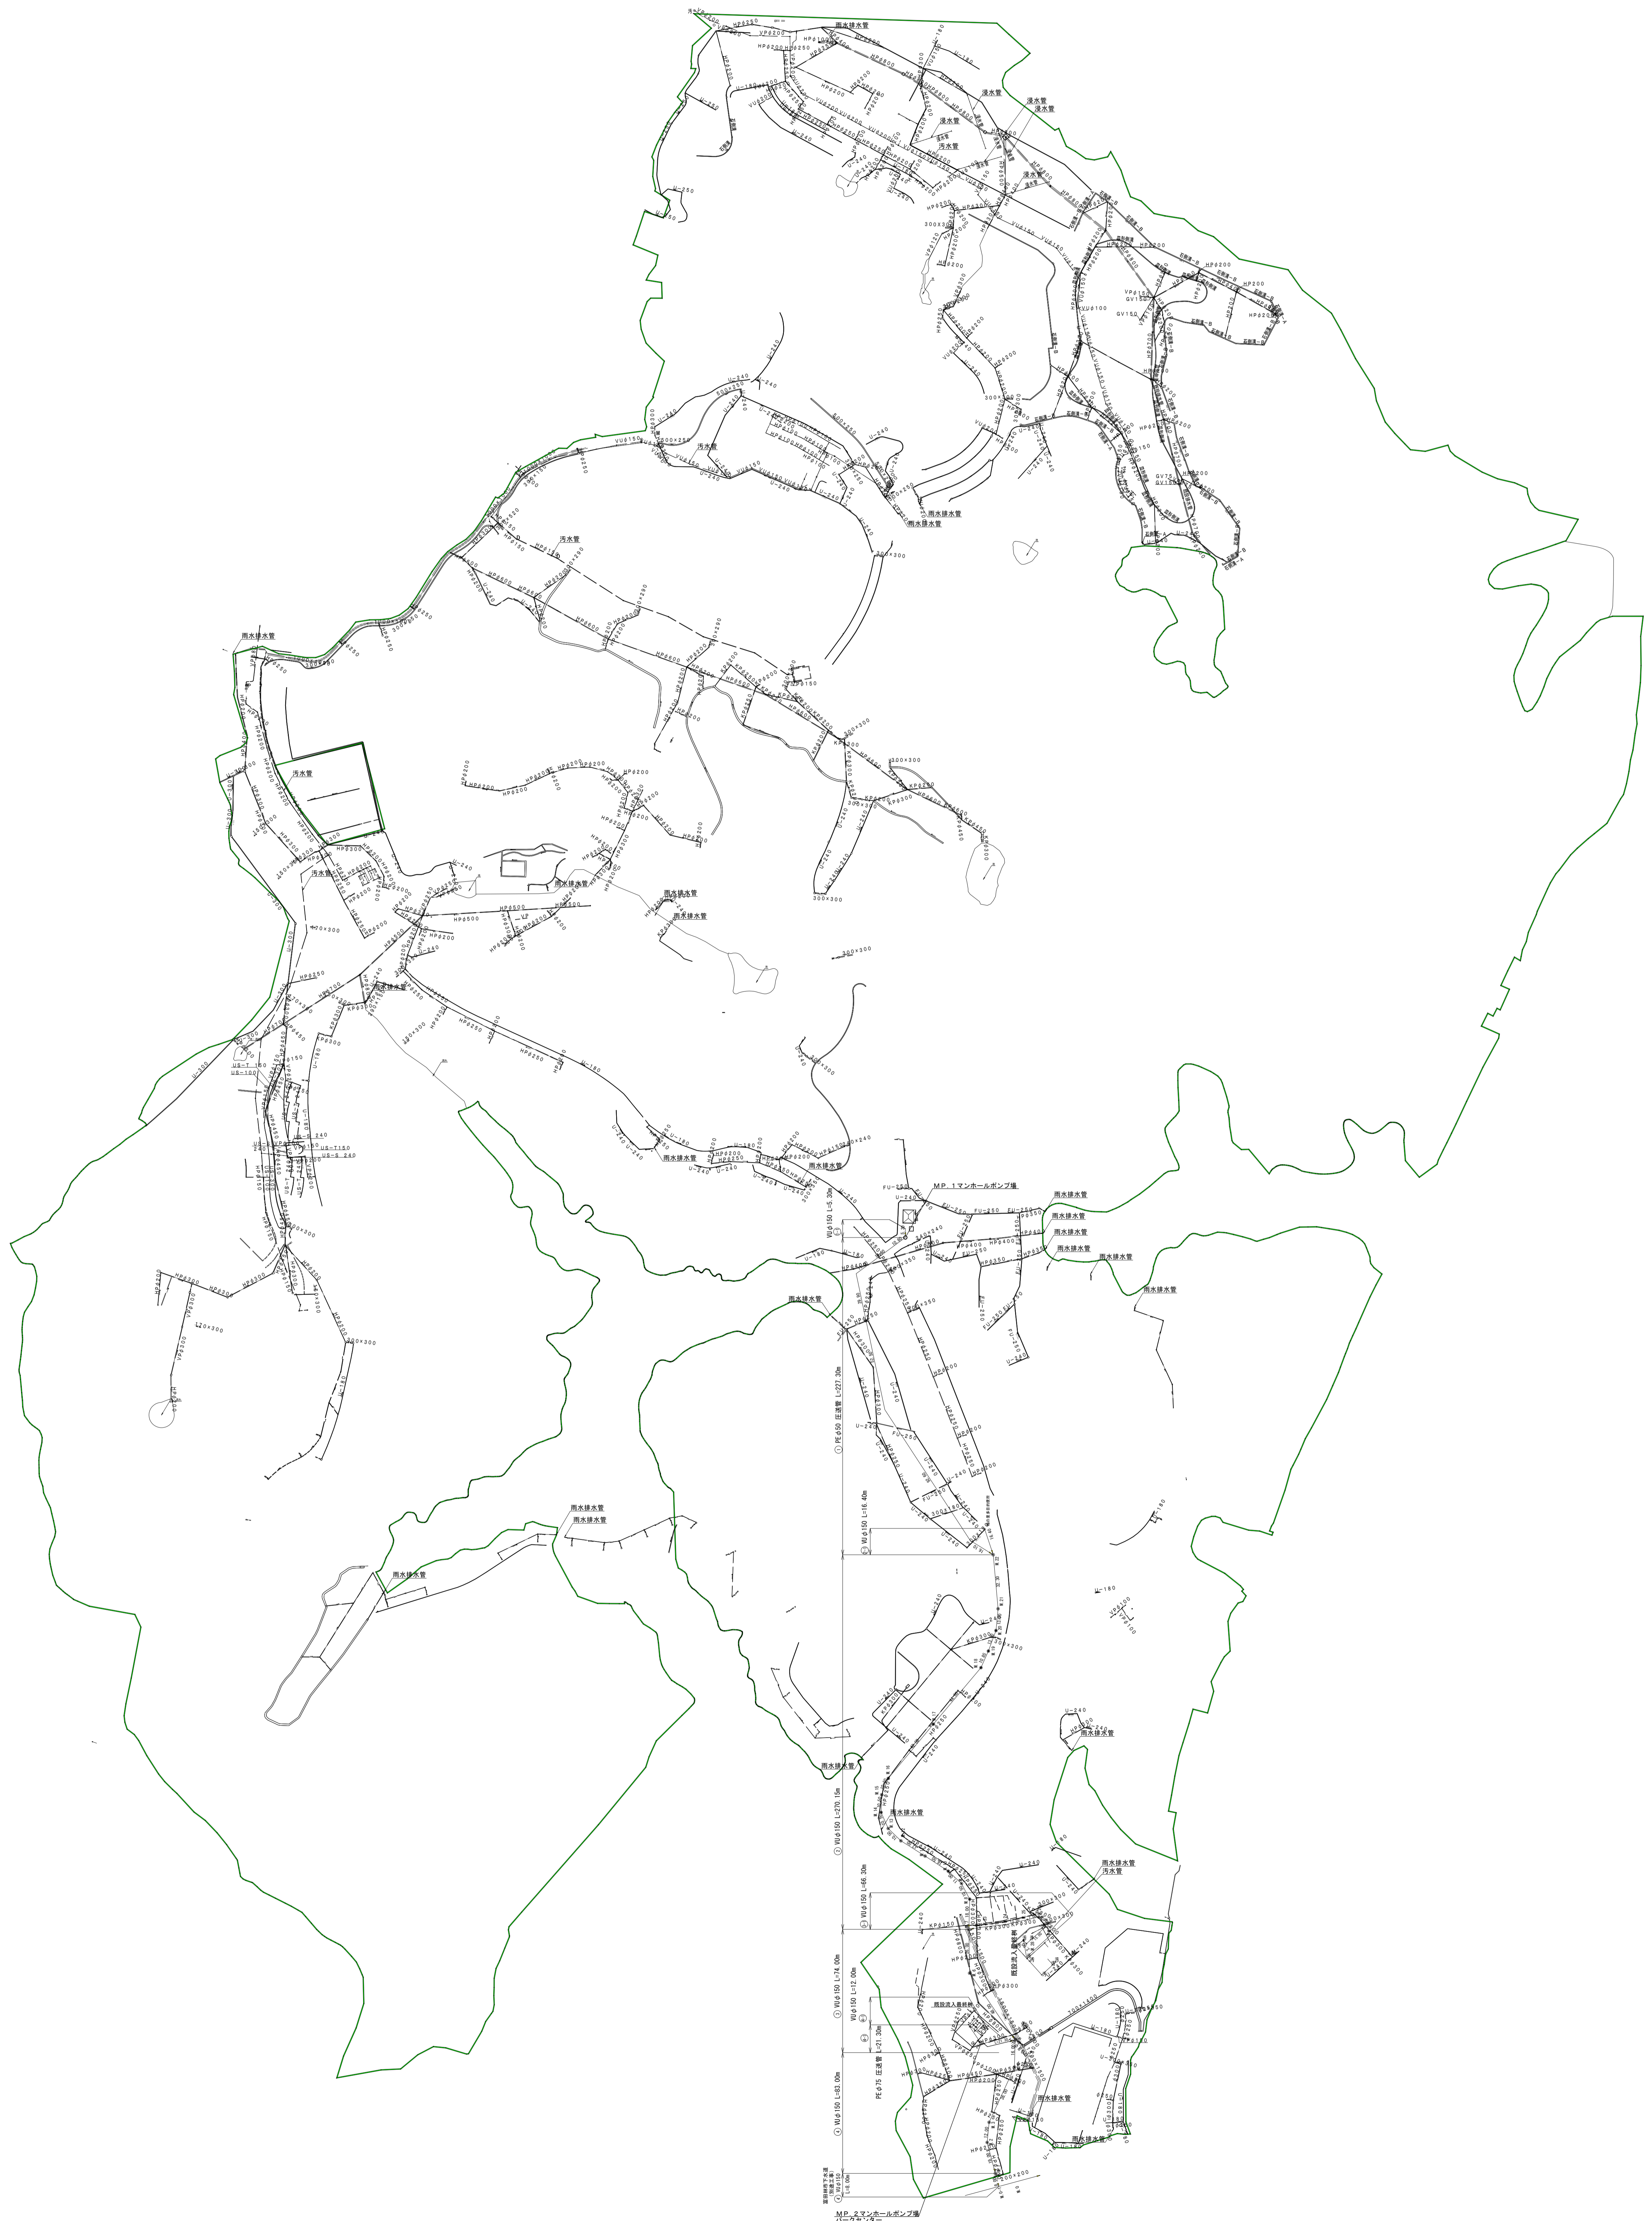

錦織公園清掃平面図

凡 例	
	園内清掃 A
	園内清掃 B
	園内清掃 C
	園内清掃 D
	園内清掃 E

錦織公園下水・排水設備平面図

錦織公園給水設備平面図