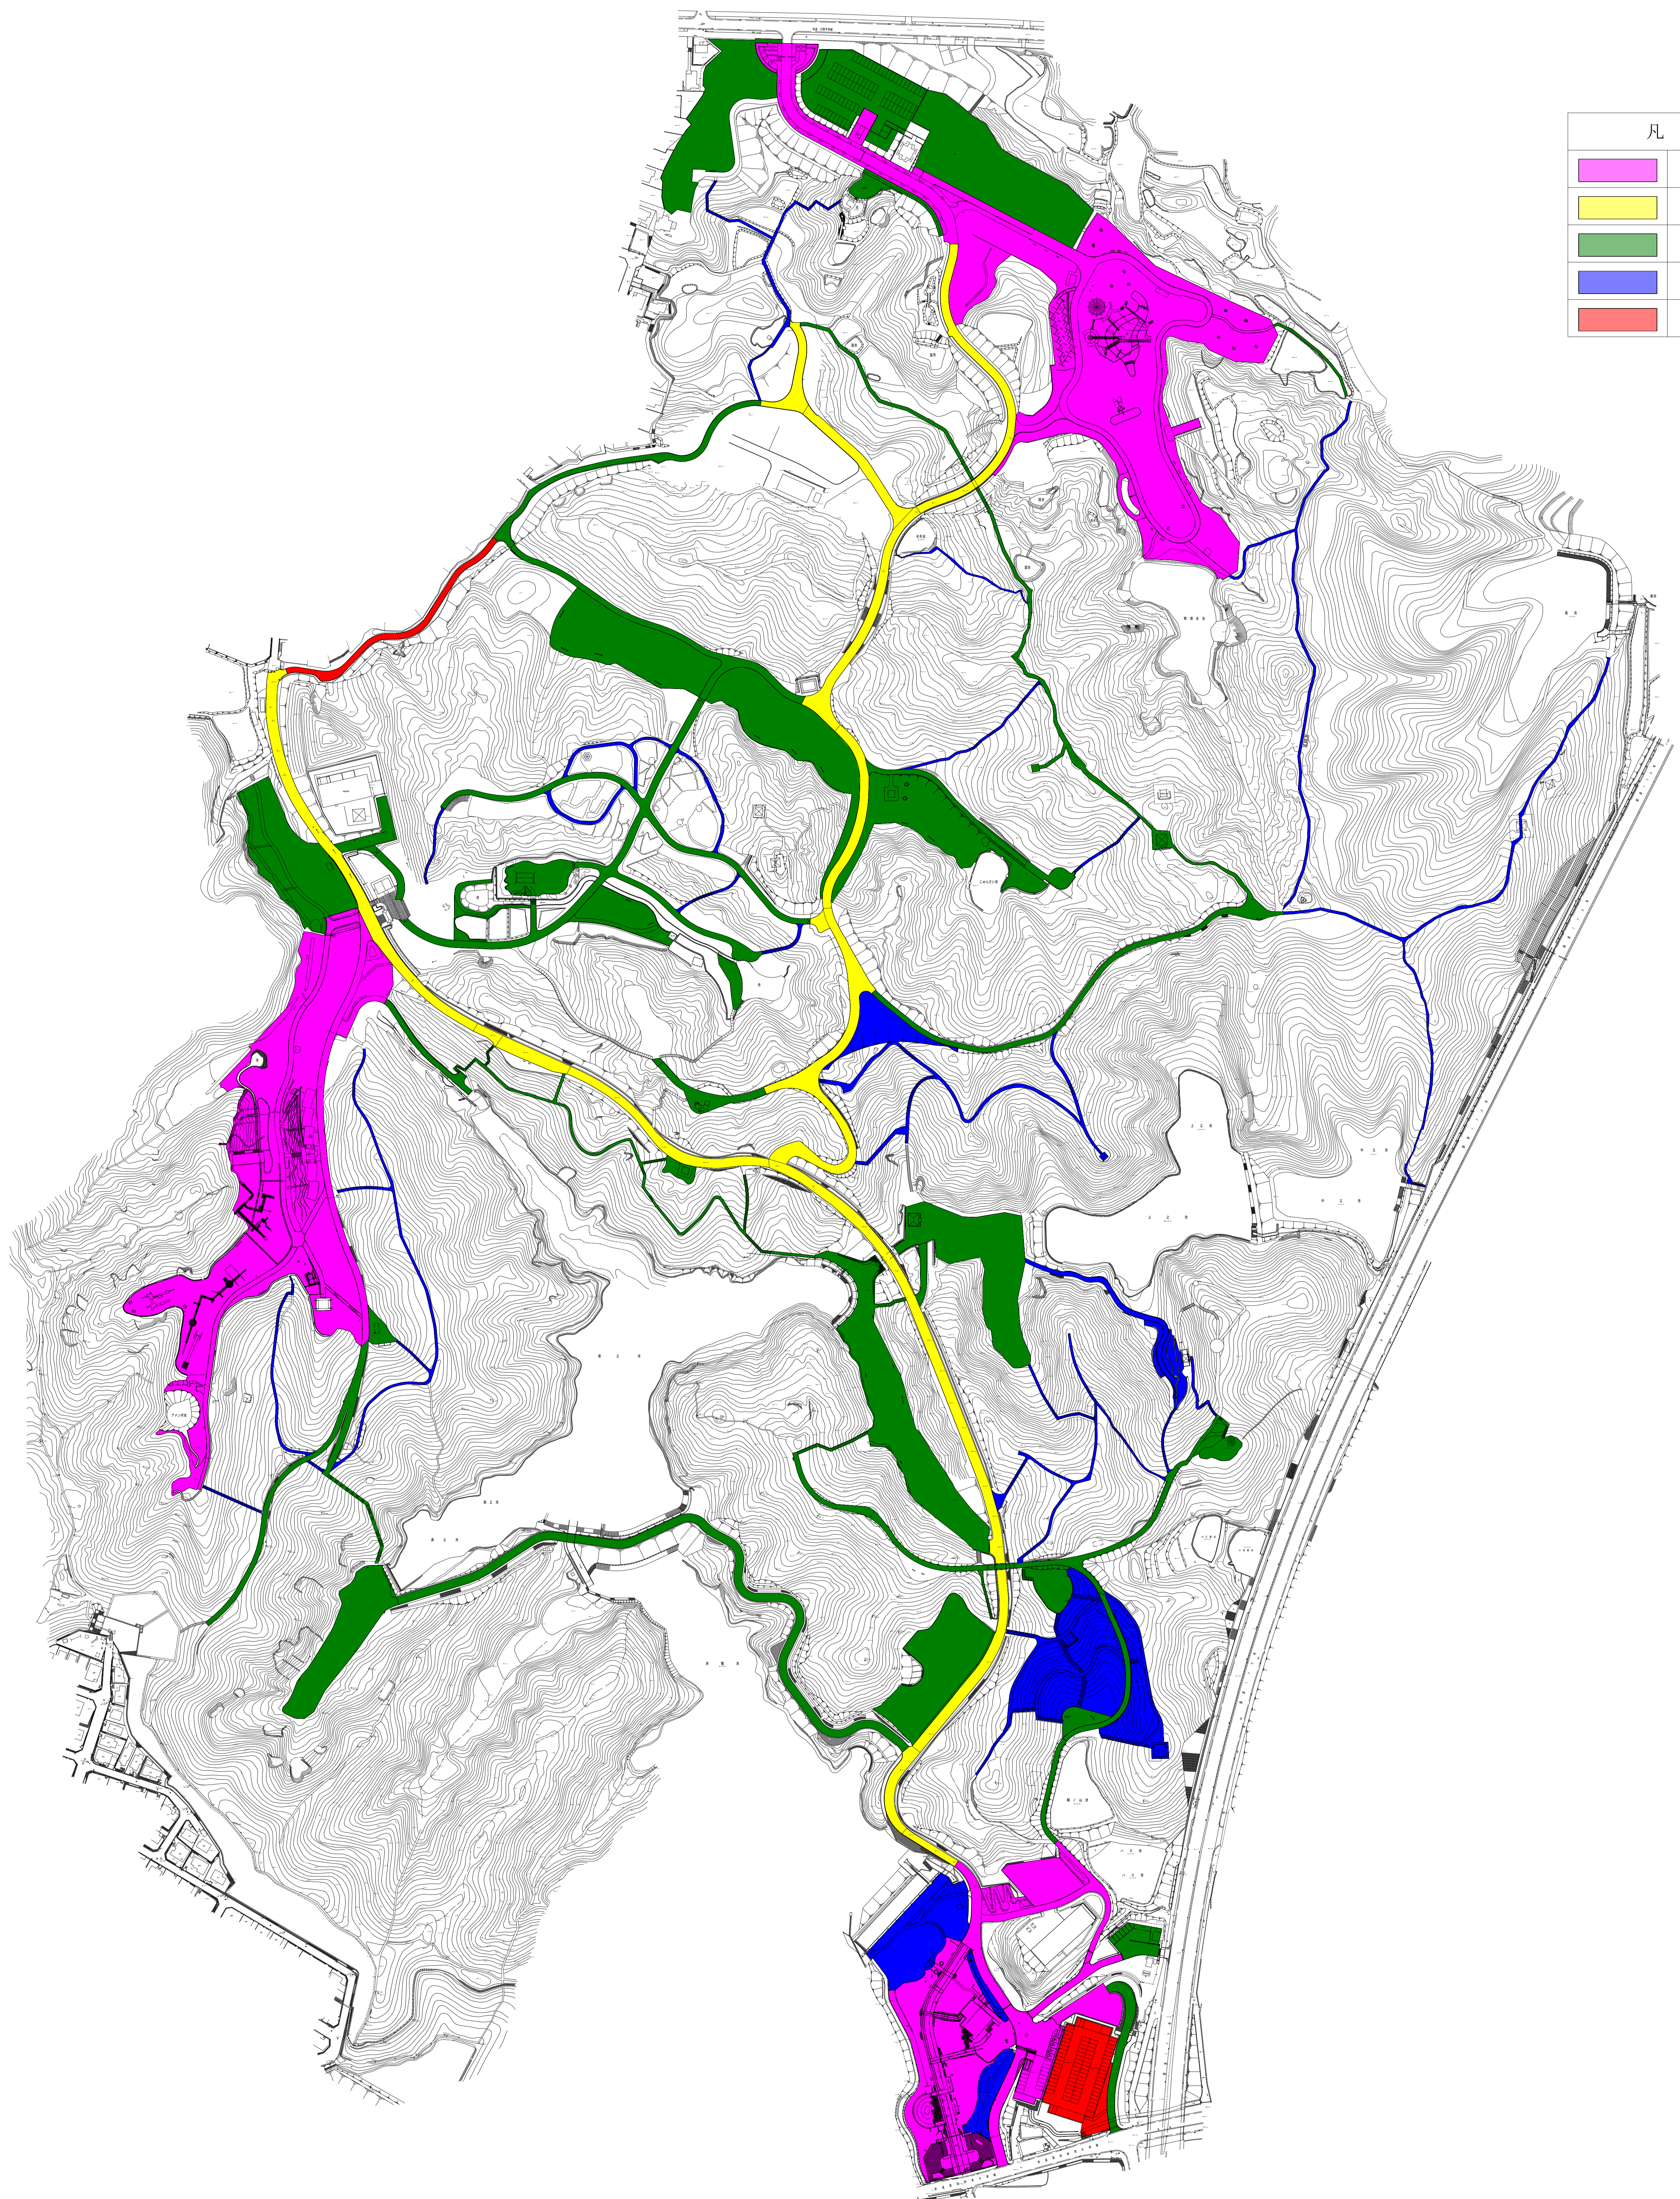

錦織公園清掃平面図

凡 例	
	園内清掃 A
	園内清掃 B
	園内清掃 C
	園内清掃 D
	園内清掃 E

錦織公園下水・排水設備平面図

錦織公園給水設備平面図