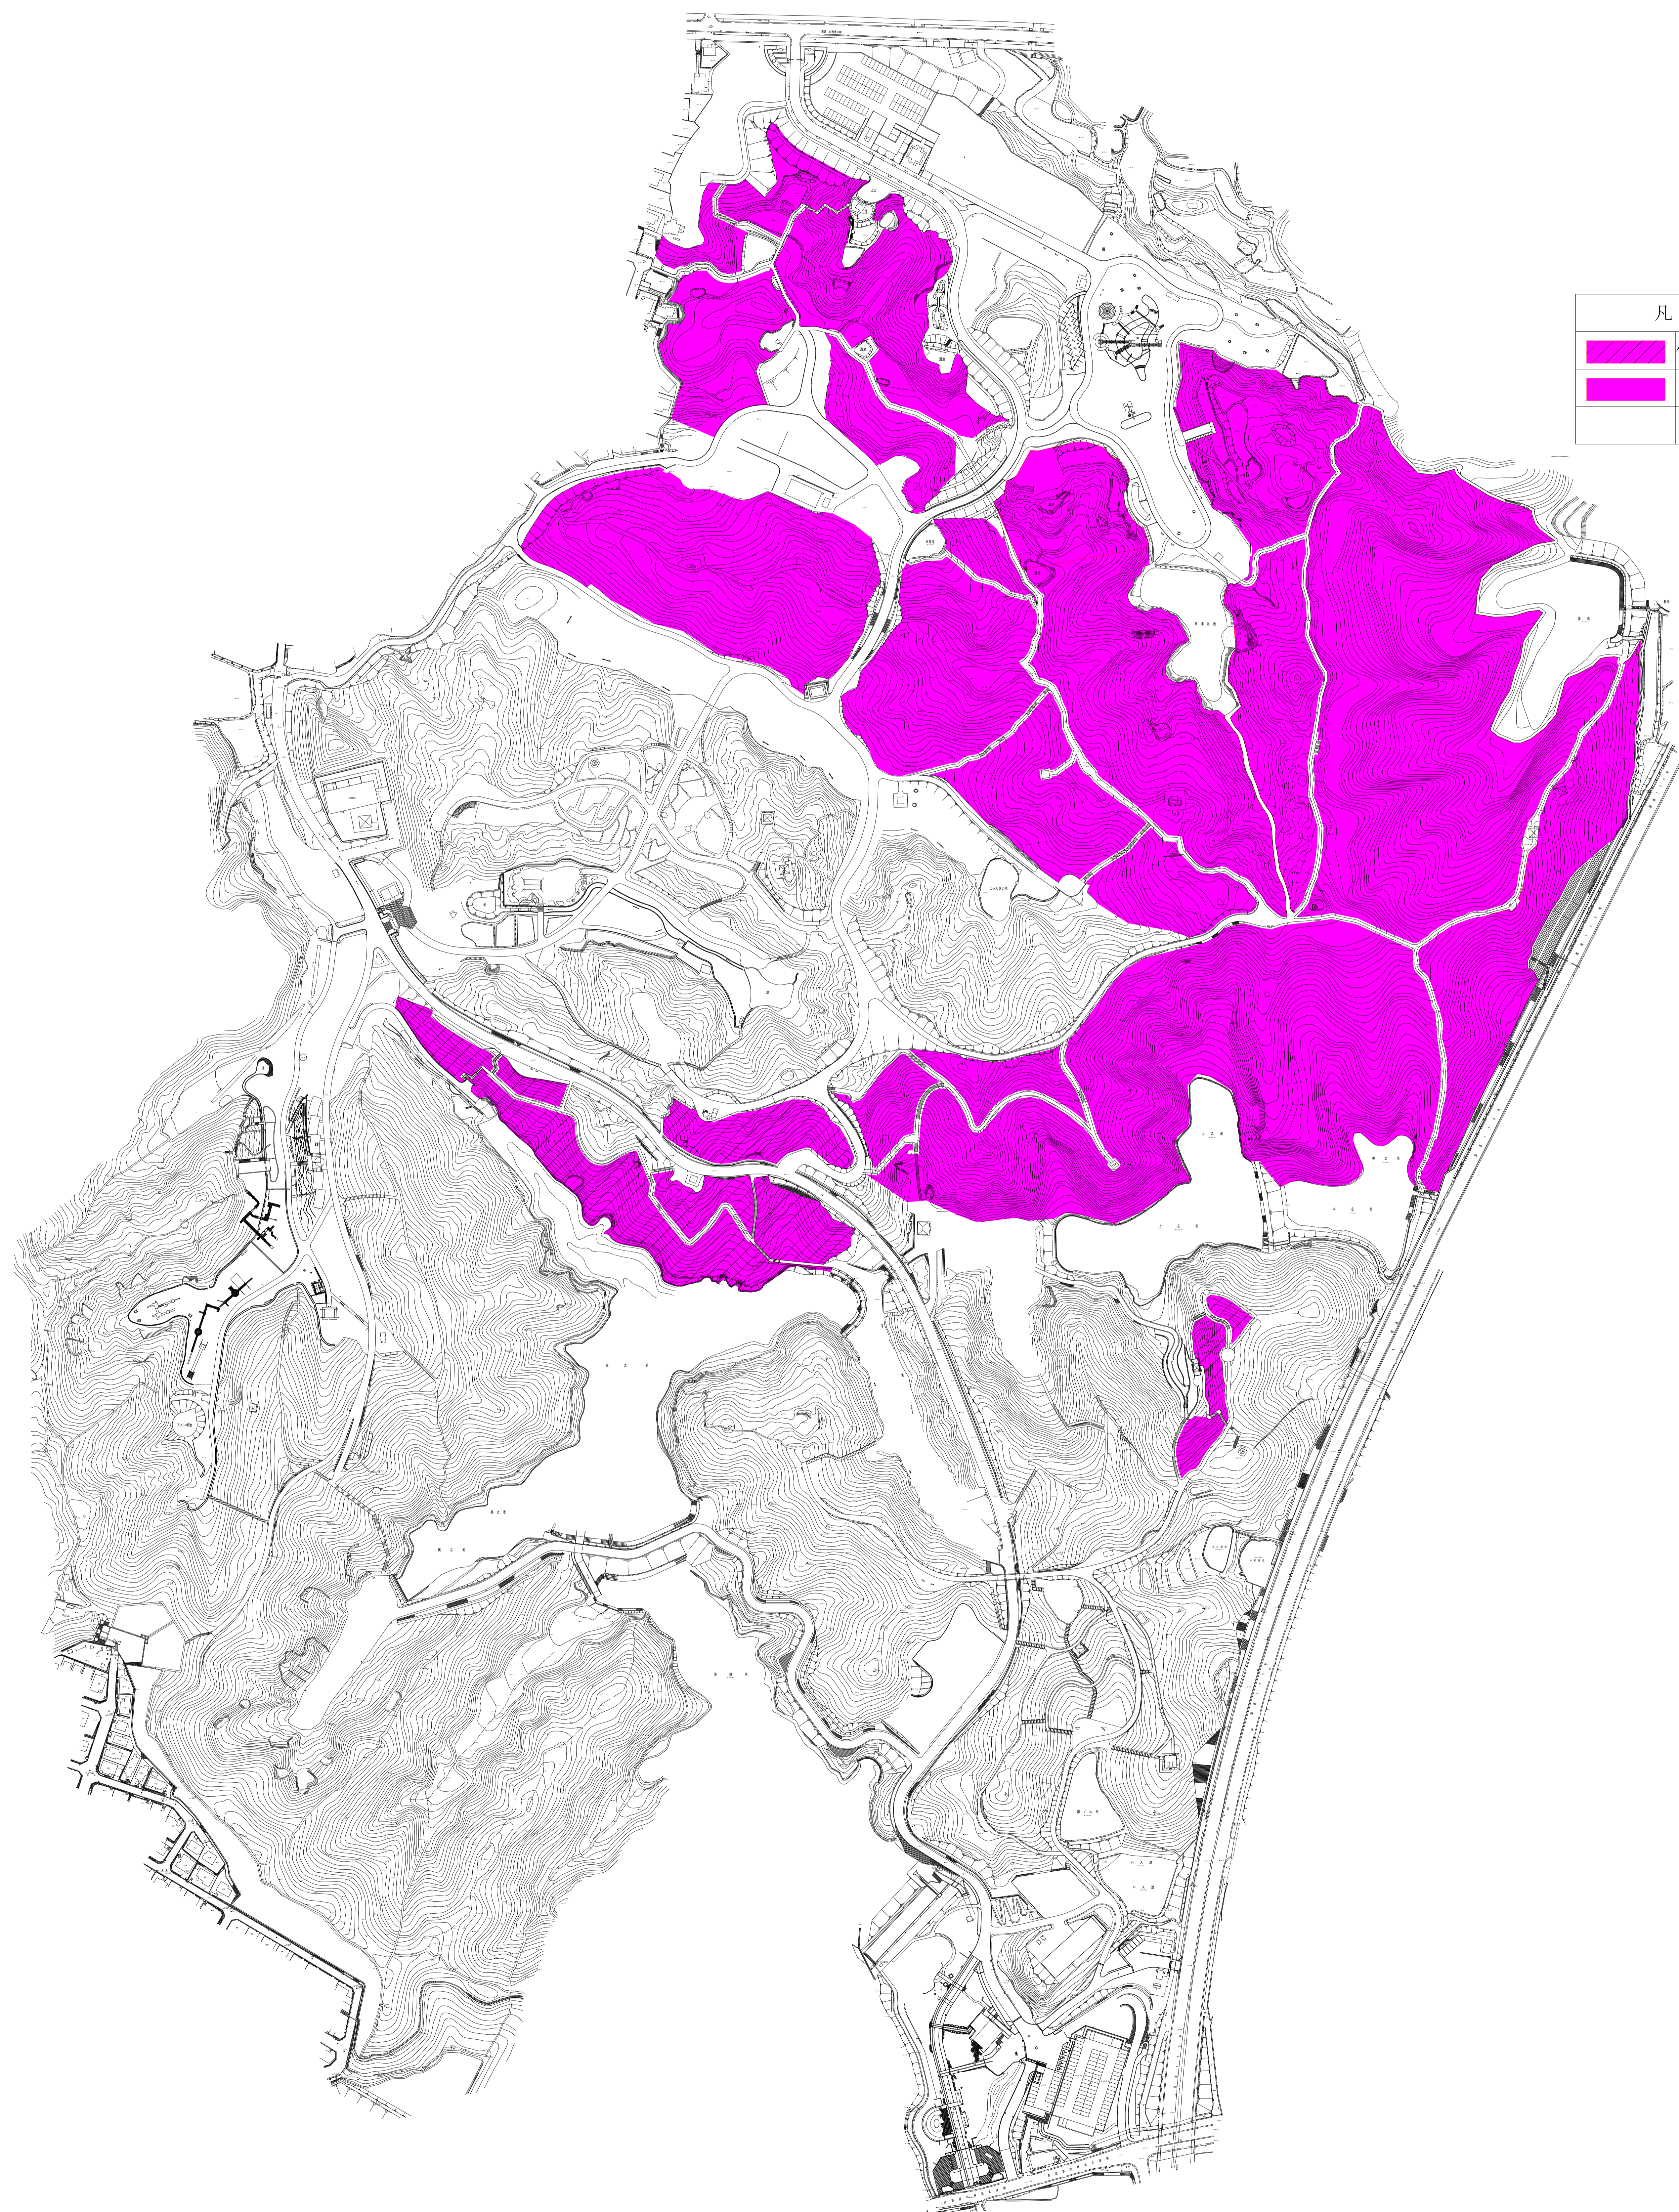

錦織公園除草区域図

錦織公園伐木工・下草刈り区域図

凡 例	
	伐木工・下草刈り
	伐木工

錦織公園花壇区域図