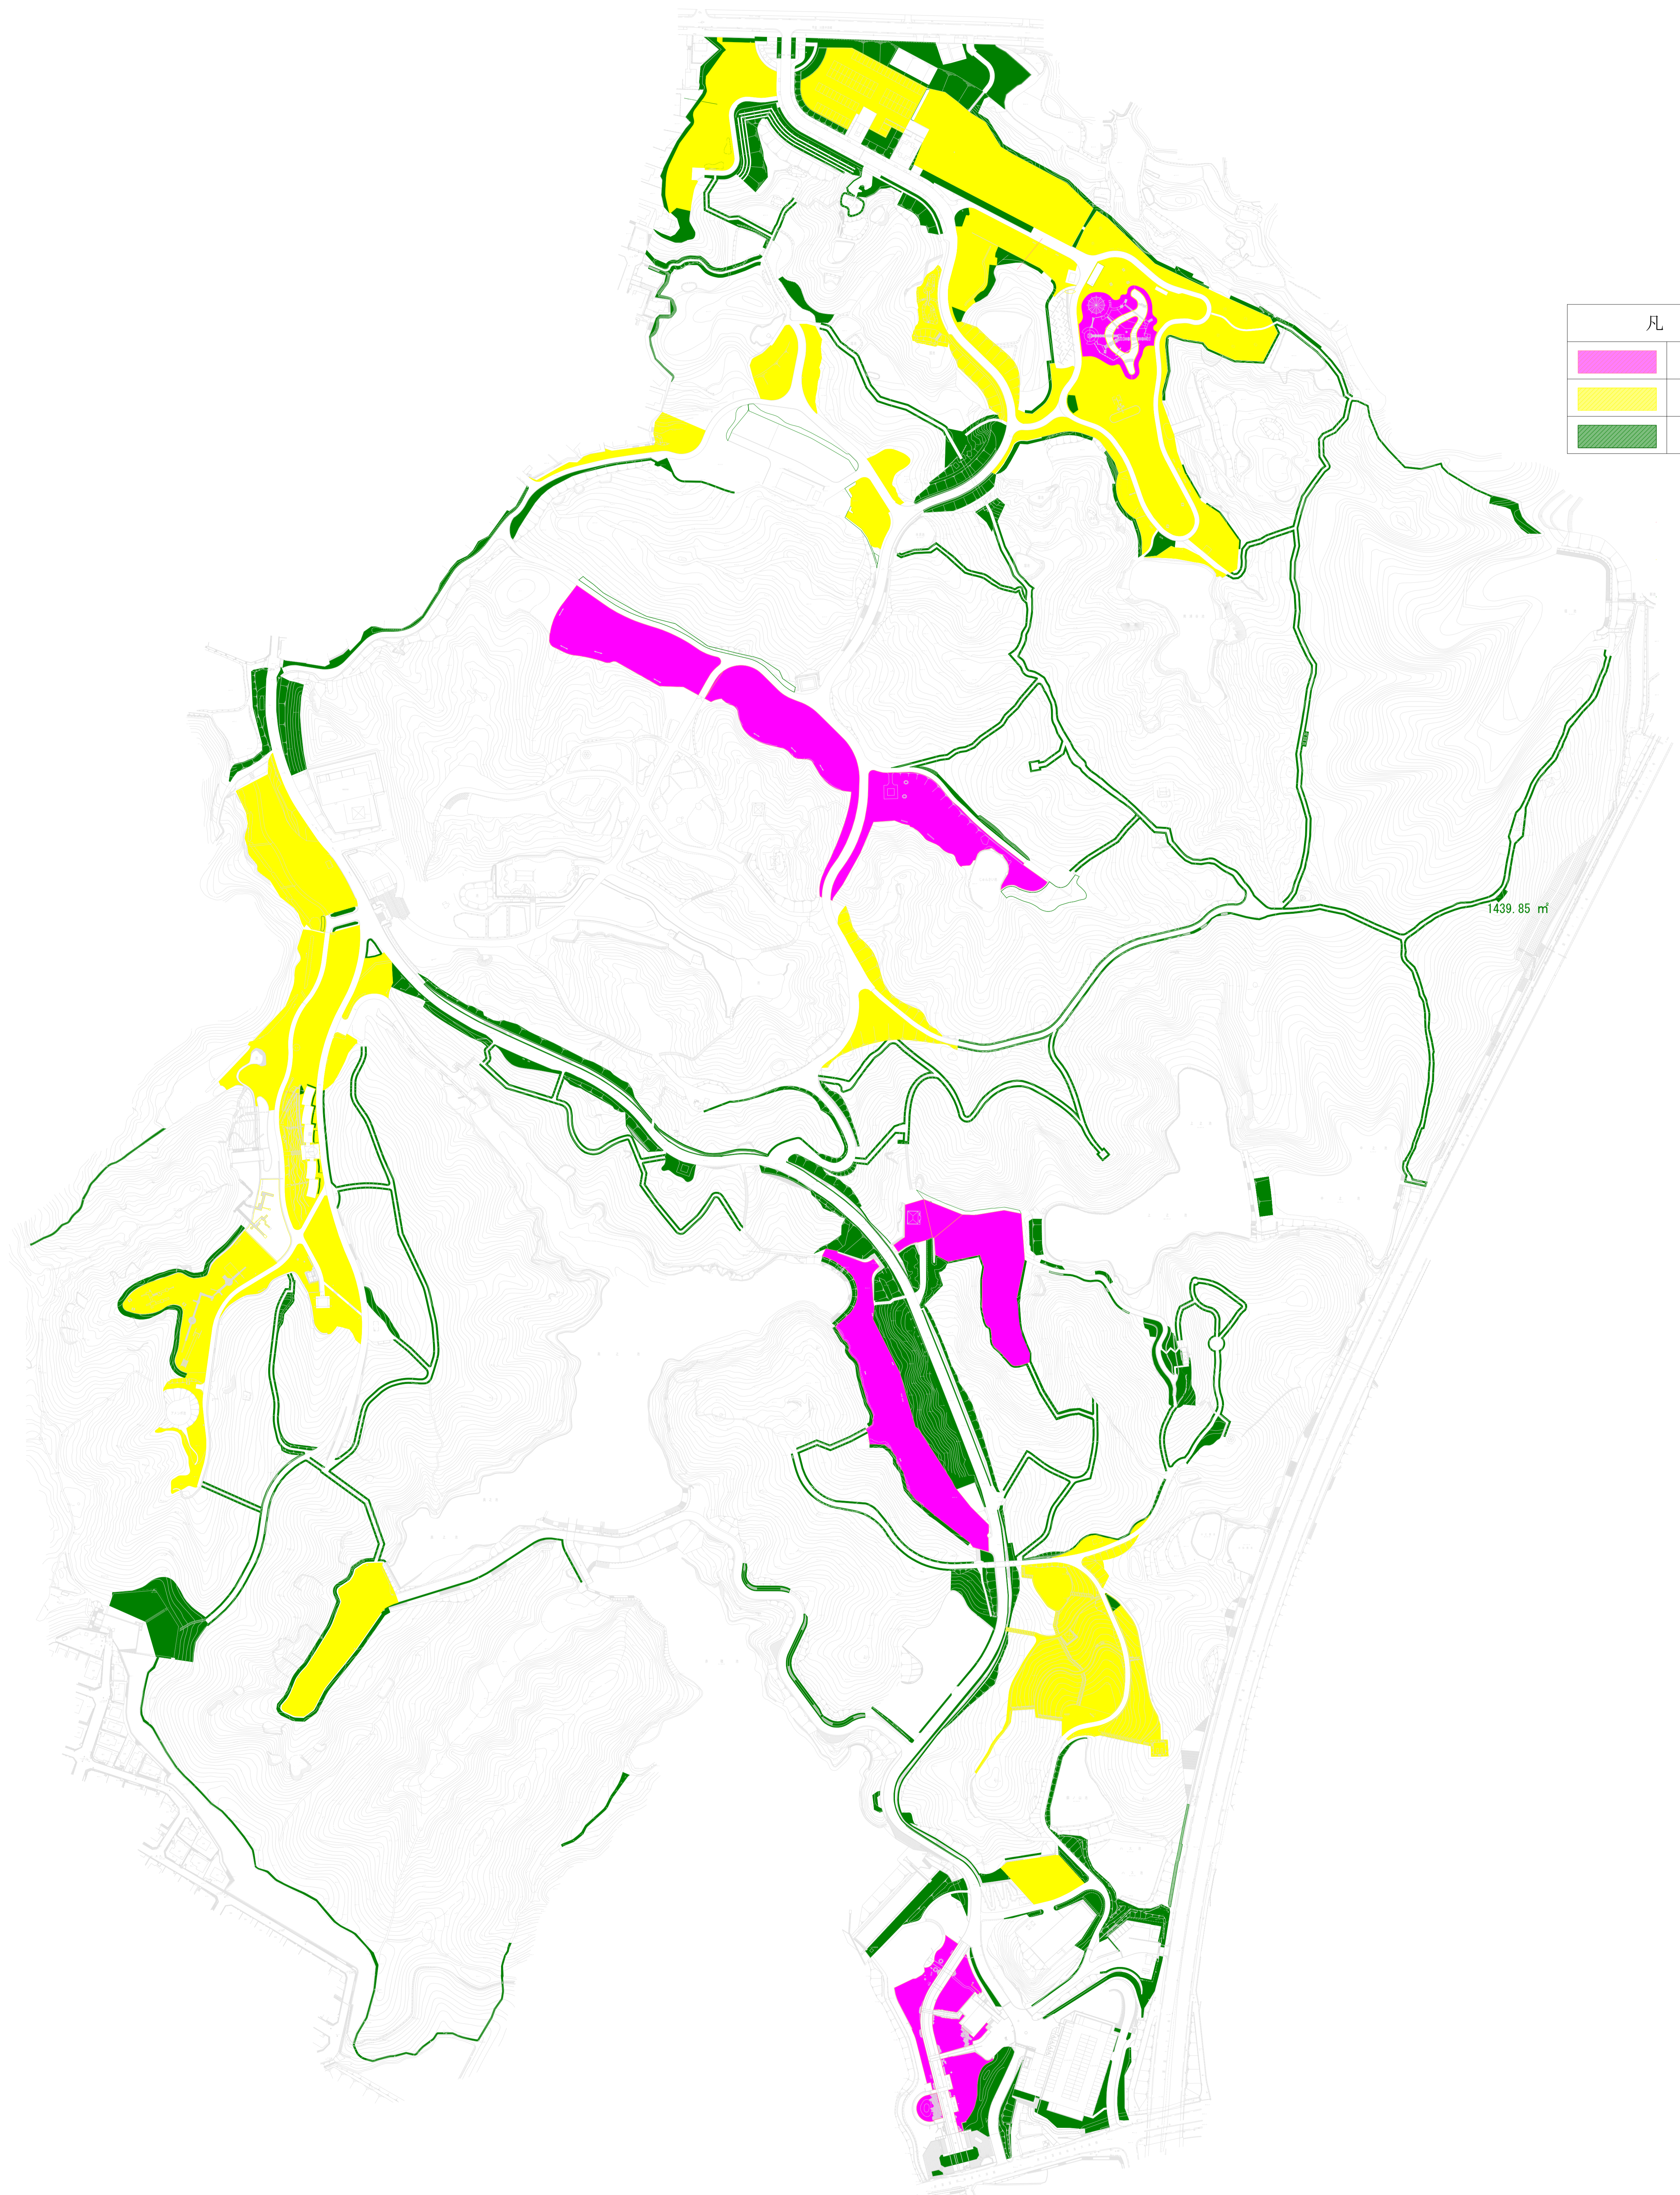

錦織公園除草区域図

錦織公園伐木工・下草刈り区域図

凡 例	
	伐木工・下草刈り
	伐木工

錦織公園花壇区域図