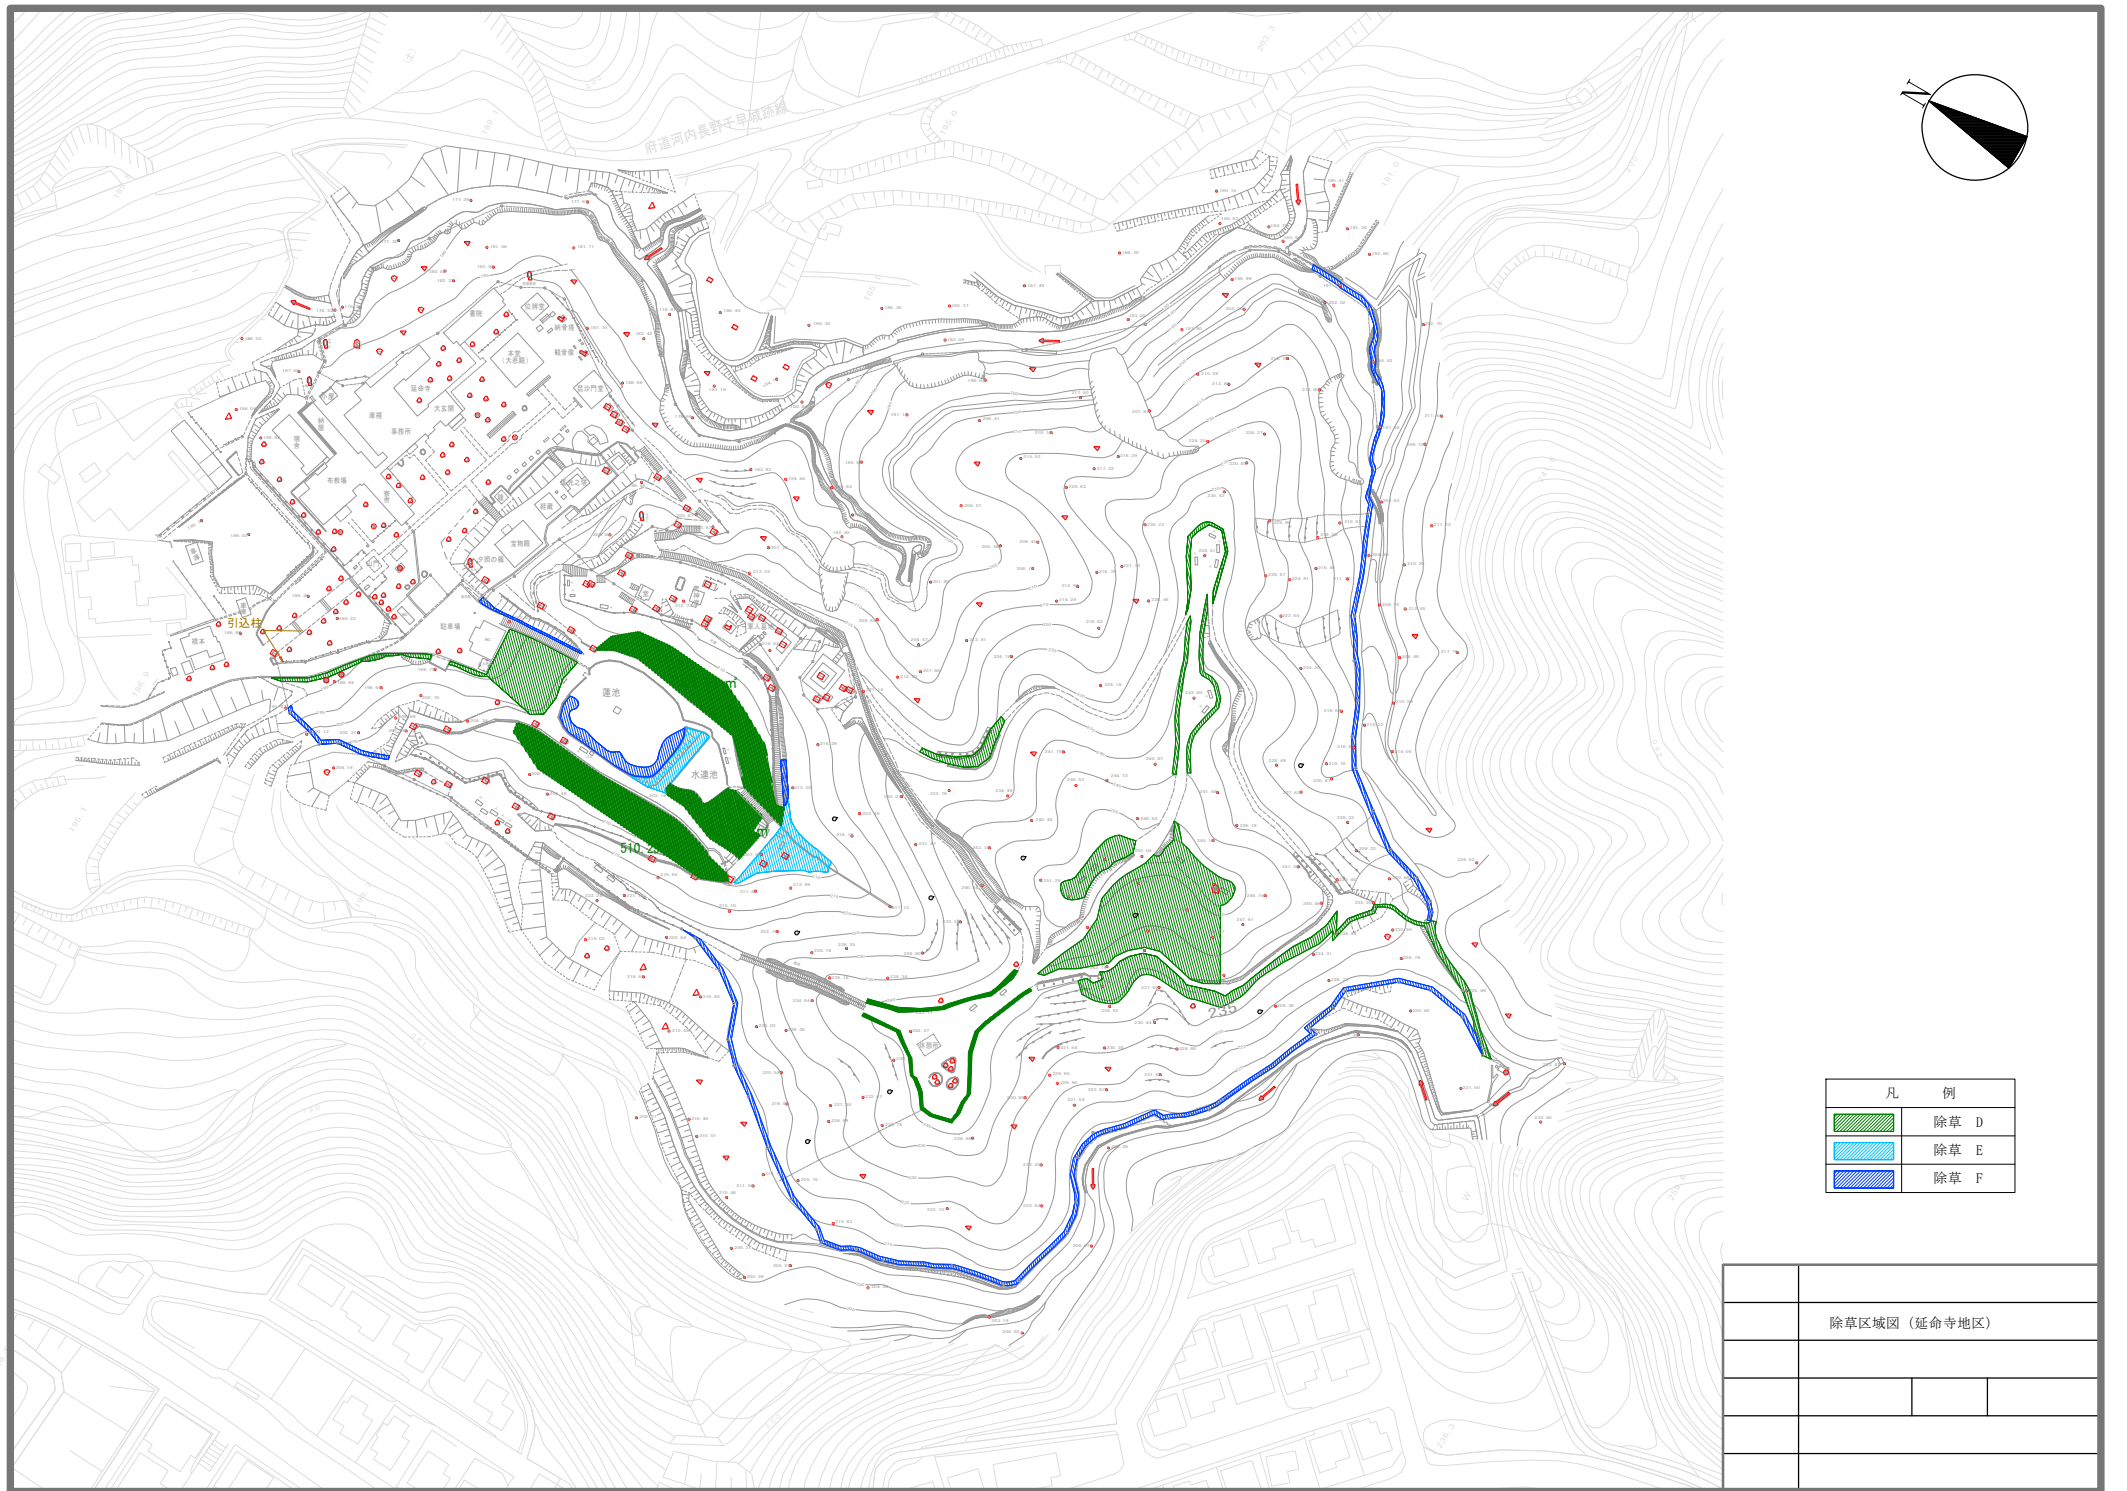

長野公園（長野地区）開設区域図

長野公園（河合寺地区）開設区域図

凡 例	
	開設区域

0 30 60 90 120 150 m

長野公園（観心寺丸山地区）開設区域図

凡 例	
	開設区域

0 60 120 180 240 300 m

長野公園（延命寺地区）開設区域図

0 30 60 90 120 150 m

凡 例	
	開設区域

長野公園（天野山地区）開設区域図

凡 例	
	開設区域

0 60 120 180 240 300 m

凡 例	
	除草 C
	除草 D
	除草 E
	除草 F

除草区域图 (長野地区)	

凡 例	
	除草 C
	除草 D
	除草 E
	除草 F

除草区域图 (河合寺地区)	

凡 例	
	除草 D
	除草 E
	除草 F

除草区域图 (観心寺・丸山地区)	

凡 例	
	除草 D
	除草 E
	除草 F

除草区域图 (延命寺地区)	

凡 例	
	除草 D
	除草 E
	除草 F

除草区域图 (天野山地区)	

長野公園(長野地区) 花壇区域図