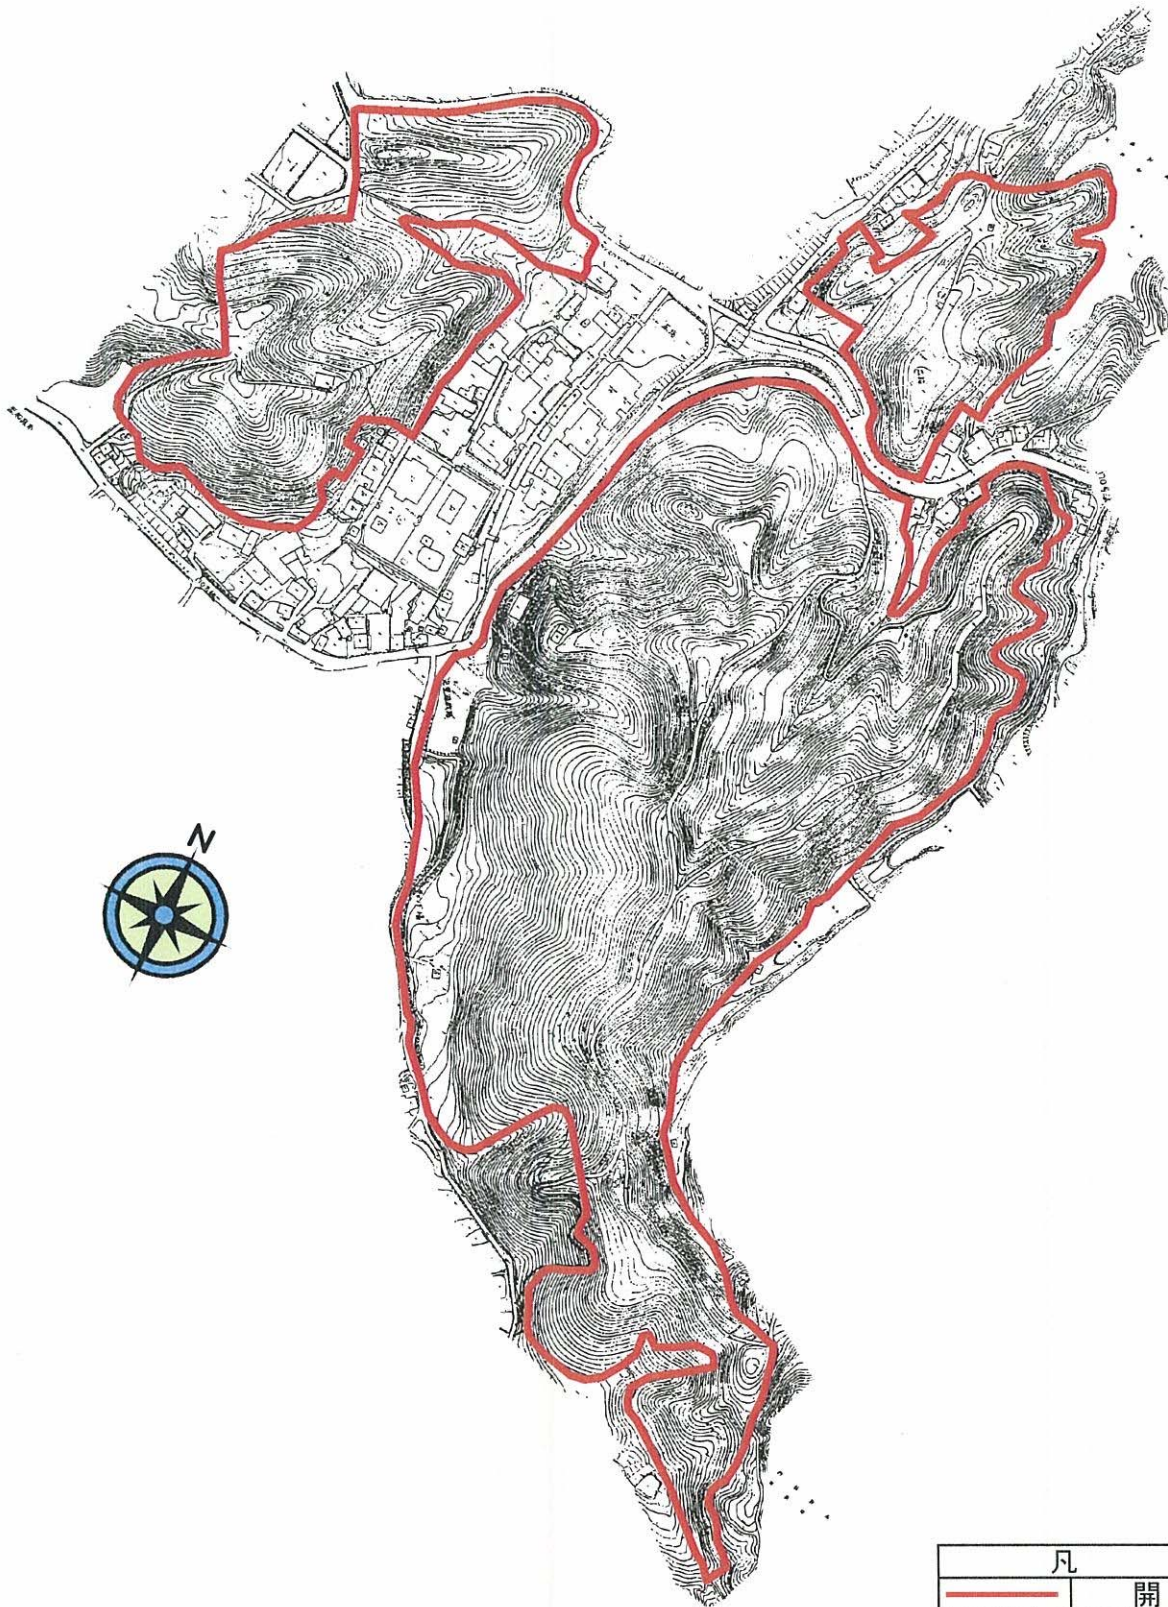

長野公園（長野地区）開設区域図

長野公園（河合寺地区）開設区域図

凡 例	
	開設区域

0 30 60 90 120 150 m

長野公園（観心寺丸山地区）開設区域図

凡 例	
	開設区域

0 60 120 180 240 300 m

長野公園（延命寺地区）開設区域図

0 30 60 90 120 150 m

凡 例	
	開設区域

長野公園（天野山地区）開設区域図

凡 例	
	開設区域

0 60 120 180 240 300 m

凡 例	
	除草 C
	除草 D
	除草 E
	除草 F

除草区域图 (長野地区)	

凡 例	
	除草 C
	除草 D
	除草 E
	除草 F

除草区域图 (河合寺地区)	

凡 例	
	除草 D
	除草 E
	除草 F

除草区域图 (観心寺・丸山地区)	

凡 例	
	除草 D
	除草 E
	除草 F

除草区域图 (延命寺地区)	

凡 例	
	除草 D
	除草 E
	除草 F

除草区域图 (天野山地区)	

長野公園(長野地区) 花壇区域図