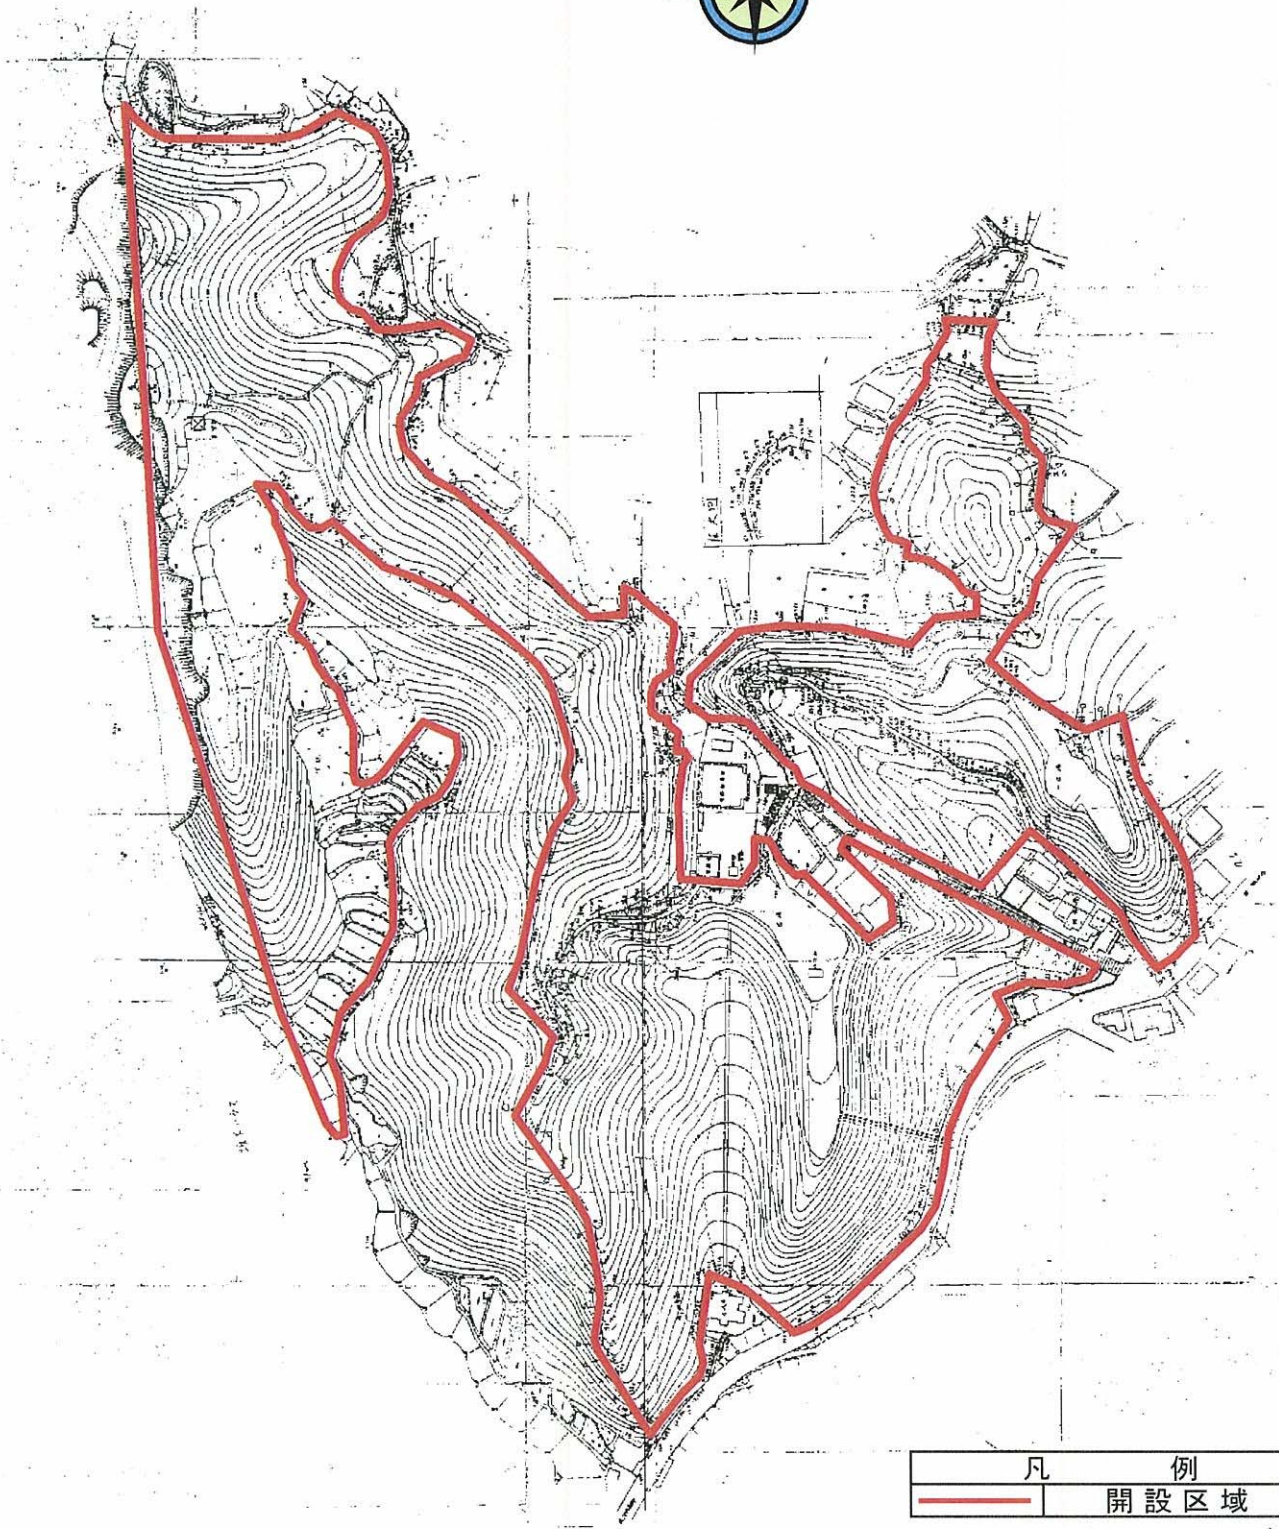

長野公園（長野地区）開設区域図

長野公園（河合寺地区）開設区域図

凡 例	
	開設区域

0 30 60 90 120 150 m

長野公園（観心寺丸山地区）開設区域図

凡 例	
	開設区域

0 60 120 180 240 300 m

長野公園（延命寺地区）開設区域図

0 30 60 90 120 150 m

凡 例	
	開設区域

長野公園（天野山地区）開設区域図

凡 例	
	開設区域

0 60 120 180 240 300 m

凡 例	
	除草 C
	除草 D
	除草 E
	除草 F

除草区域图 (長野地区)	

凡 例	
	除草 C
	除草 D
	除草 E
	除草 F

除草区域图 (河合寺地区)	

凡 例	
	除草 D
	除草 E
	除草 F

除草区域图 (観心寺・丸山地区)	

凡 例	
	除草 D
	除草 E
	除草 F

除草区域图 (延命寺地区)	

凡 例	
	除草 D
	除草 E
	除草 F

除草区域图 (天野山地区)	

長野公園(長野地区) 花壇区域図