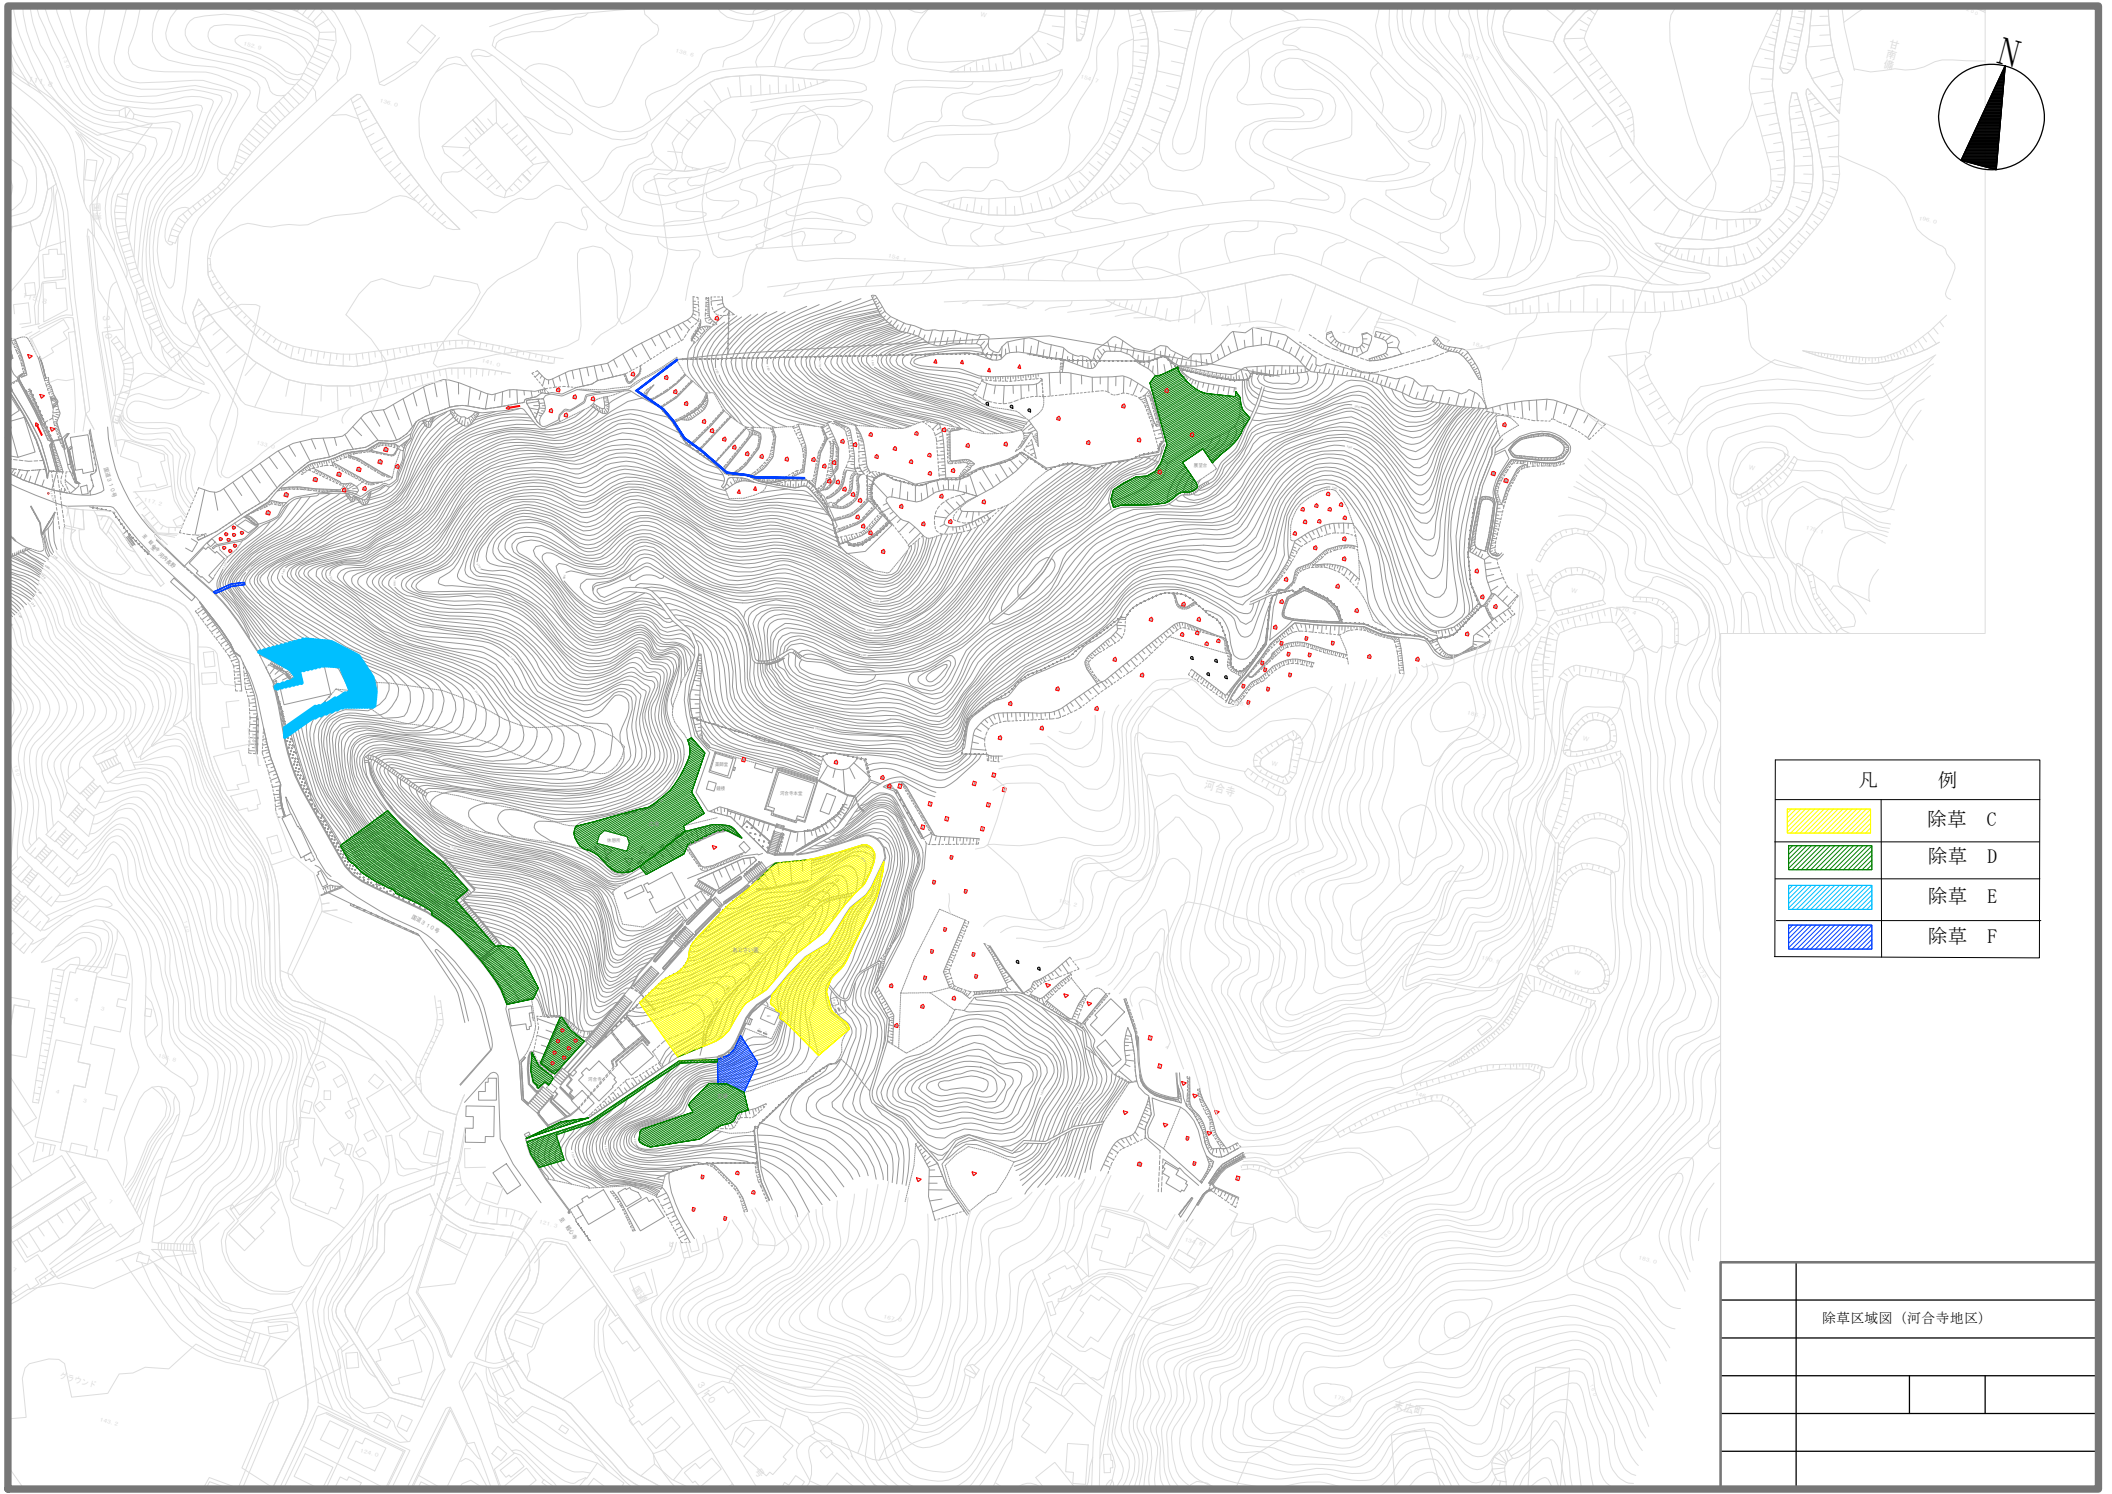

長野公園（長野地区）開設区域図

長野公園（河合寺地区）開設区域図

凡 例	
	開設区域

0 30 60 90 120 150 m

長野公園（観心寺丸山地区）開設区域図

凡 例	
	開設区域

0 60 120 180 240 300 m

長野公園（延命寺地区）開設区域図

0 30 60 90 120 150 m

凡 例	
	開設区域

長野公園（天野山地区）開設区域図

凡 例	
	開設区域

0 60 120 180 240 300 m

凡 例	
	除草 C
	除草 D
	除草 E
	除草 F

除草区域图 (長野地区)	

凡 例	
	除草 C
	除草 D
	除草 E
	除草 F

除草区域图 (河合寺地区)	

凡 例	
	除草 D
	除草 E
	除草 F

除草区域图 (観心寺・丸山地区)	

凡 例	
	除草 D
	除草 E
	除草 F

除草区域图 (延命寺地区)	

凡 例	
	除草 D
	除草 E
	除草 F

除草区域图 (天野山地区)	

長野公園(長野地区) 花壇区域図