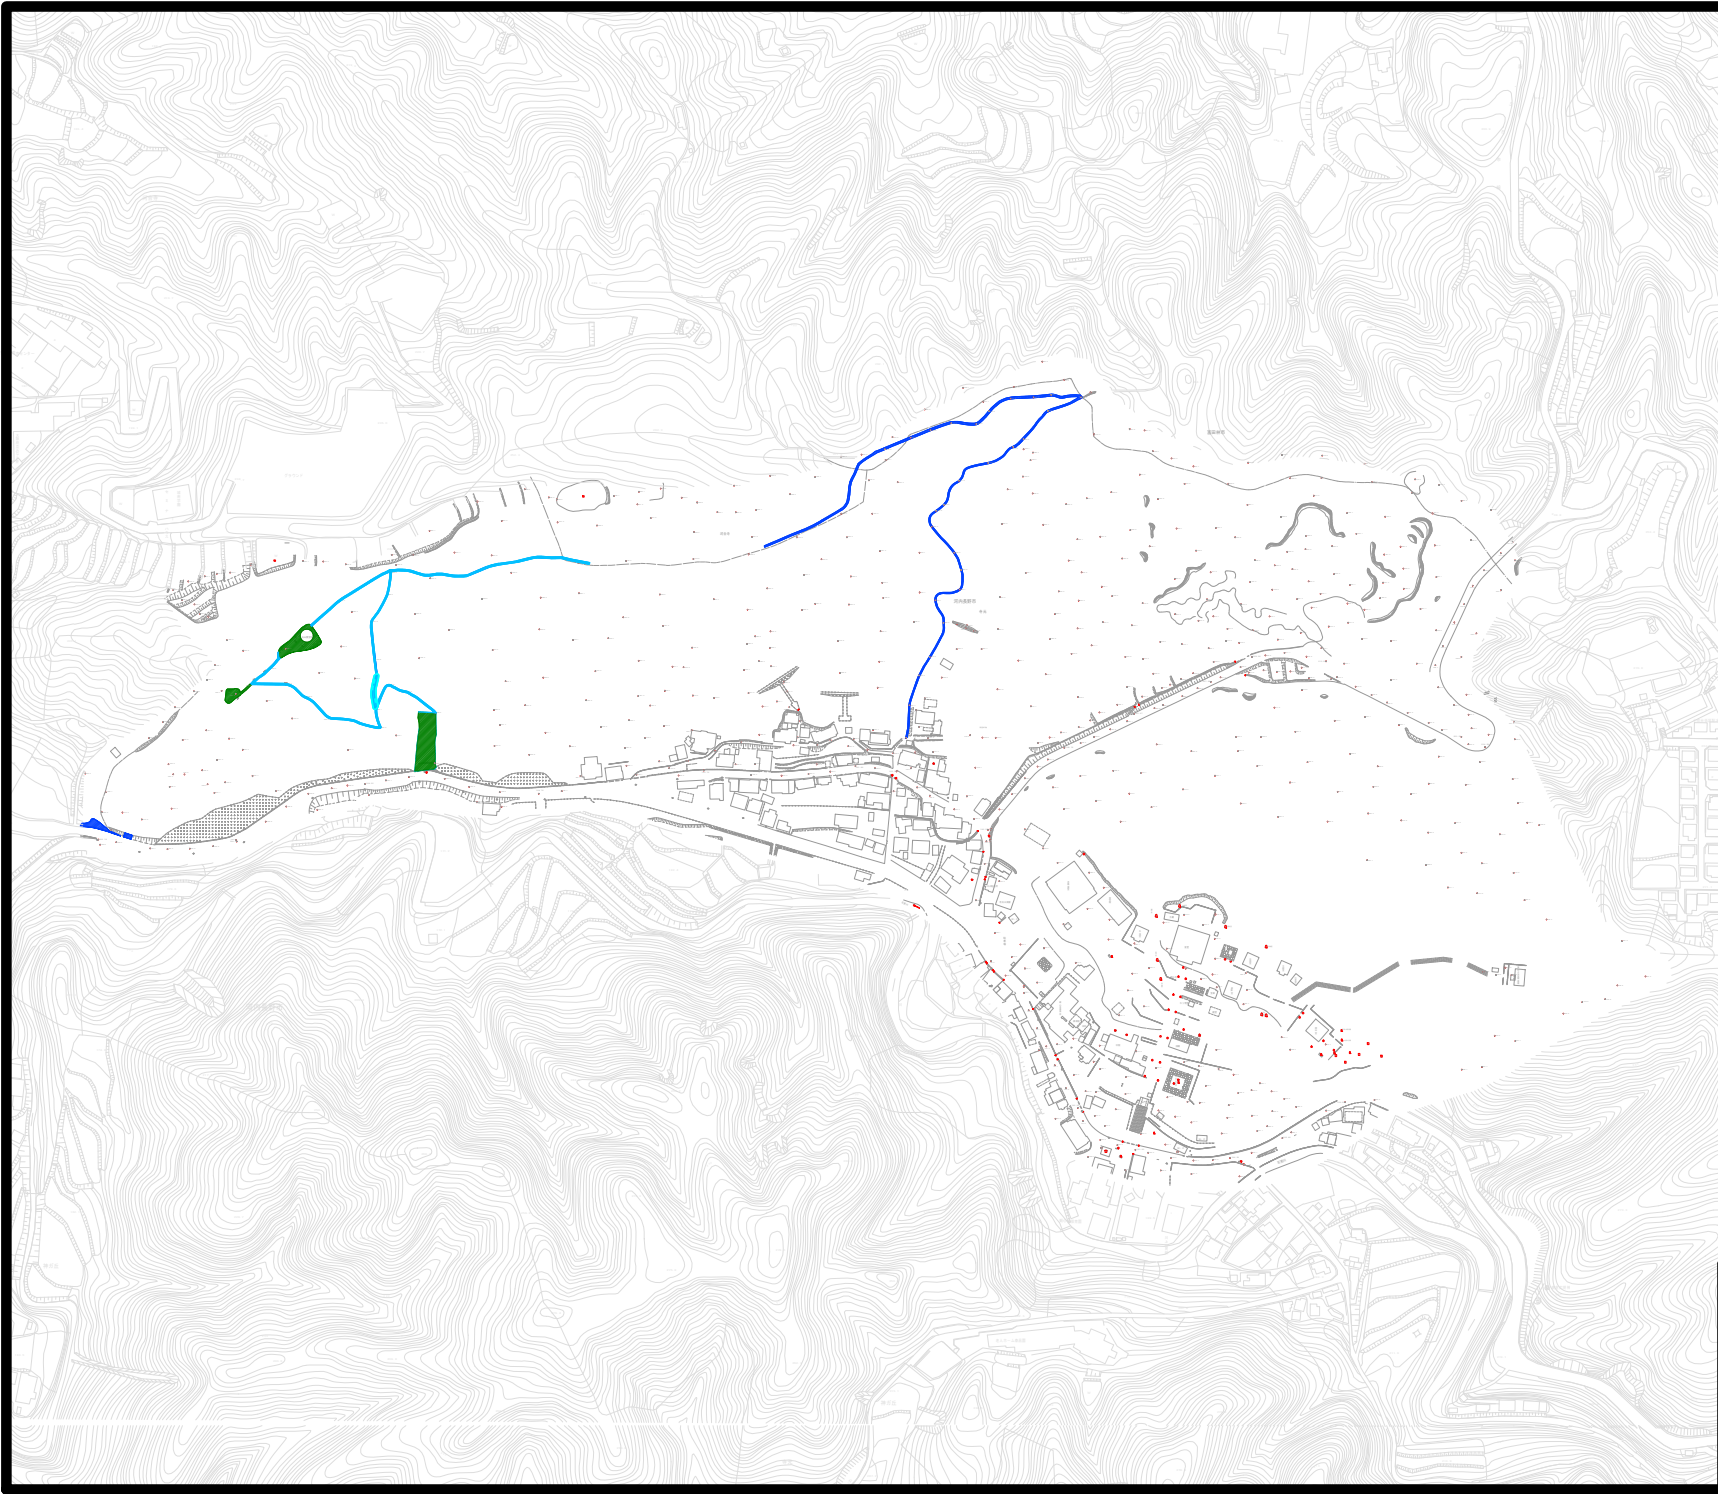

長野公園（長野地区）開設区域図

長野公園（河合寺地区）開設区域図

凡 例	
	開設区域

0 30 60 90 120 150 m

長野公園（観心寺丸山地区）開設区域図

凡 例	
	開設区域

0 60 120 180 240 300 m

長野公園（延命寺地区）開設区域図

0 30 60 90 120 150 m

凡 例	
	開設区域

長野公園（天野山地区）開設区域図

凡 例	
	開設区域

0 60 120 180 240 300 m

凡 例	
	除草 C
	除草 D
	除草 E
	除草 F

除草区域图 (長野地区)	

凡 例	
	除草 C
	除草 D
	除草 E
	除草 F

除草区域图 (河合寺地区)	

凡 例	
	除草 D
	除草 E
	除草 F

除草区域图 (観心寺・丸山地区)	

凡 例	
	除草 D
	除草 E
	除草 F

除草区域图 (延命寺地区)	

凡 例	
	除草 D
	除草 E
	除草 F

除草区域图 (天野山地区)	

長野公園(長野地区) 花壇区域図