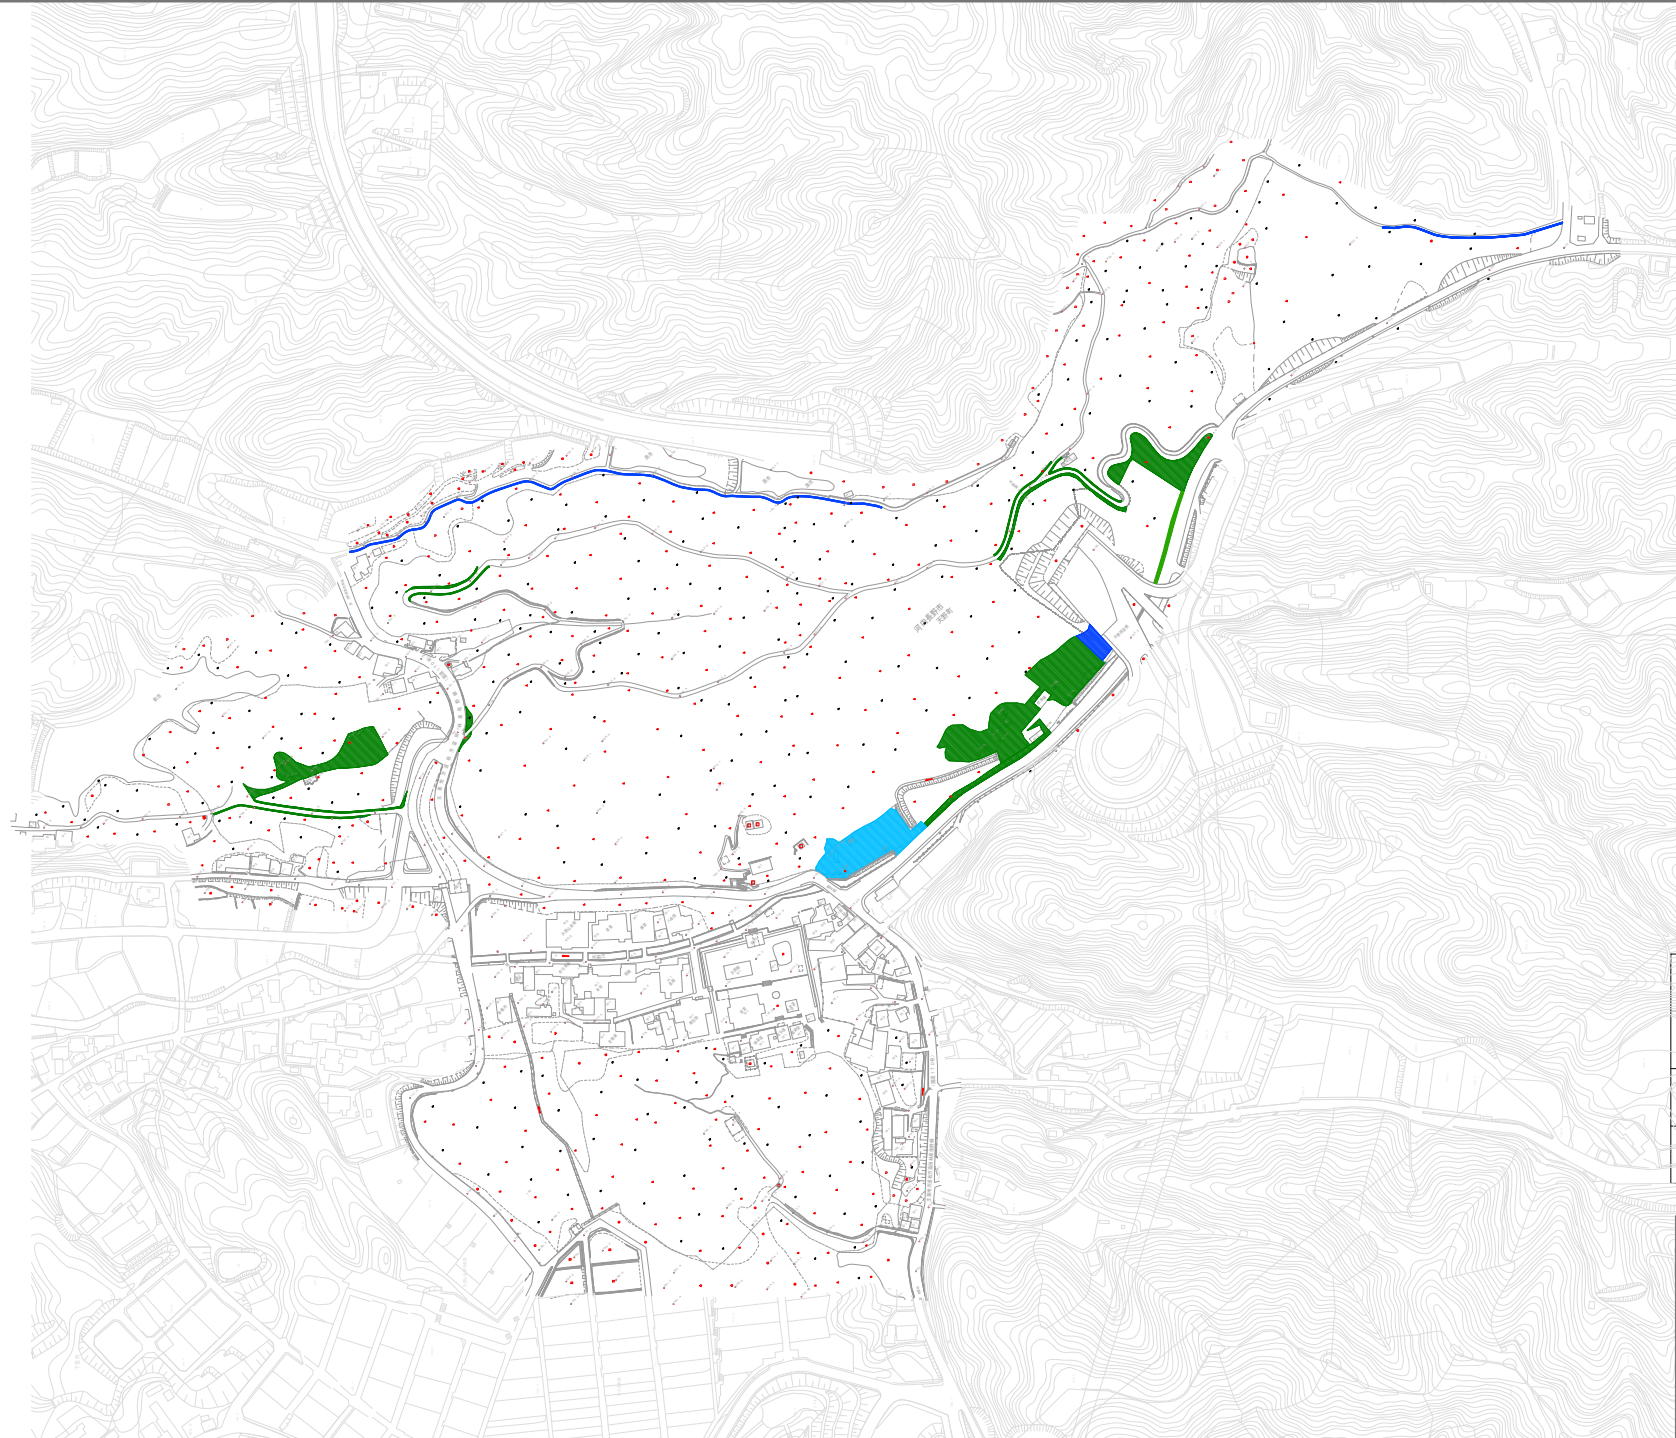

長野公園（長野地区）開設区域図

長野公園（河合寺地区）開設区域図

凡 例	
	開設区域

0 30 60 90 120 150 m

長野公園（観心寺丸山地区）開設区域図

凡 例	
	開設区域

0 60 120 180 240 300 m

長野公園（延命寺地区）開設区域図

0 30 60 90 120 150 m

凡 例	
	開設区域

長野公園（天野山地区）開設区域図

凡 例	
	開設区域

0 60 120 180 240 300 m

凡 例	
	除草 C
	除草 D
	除草 E
	除草 F

除草区域图 (長野地区)	

凡 例	
	除草 C
	除草 D
	除草 E
	除草 F

除草区域图 (河合寺地区)	

凡 例	
	除草 D
	除草 E
	除草 F

除草区域图 (観心寺・丸山地区)	

凡 例	
	除草 D
	除草 E
	除草 F

除草区域图 (延命寺地区)	

凡 例	
	除草 D
	除草 E
	除草 F

除草区域图 (天野山地区)	

長野公園(長野地区) 花壇区域図