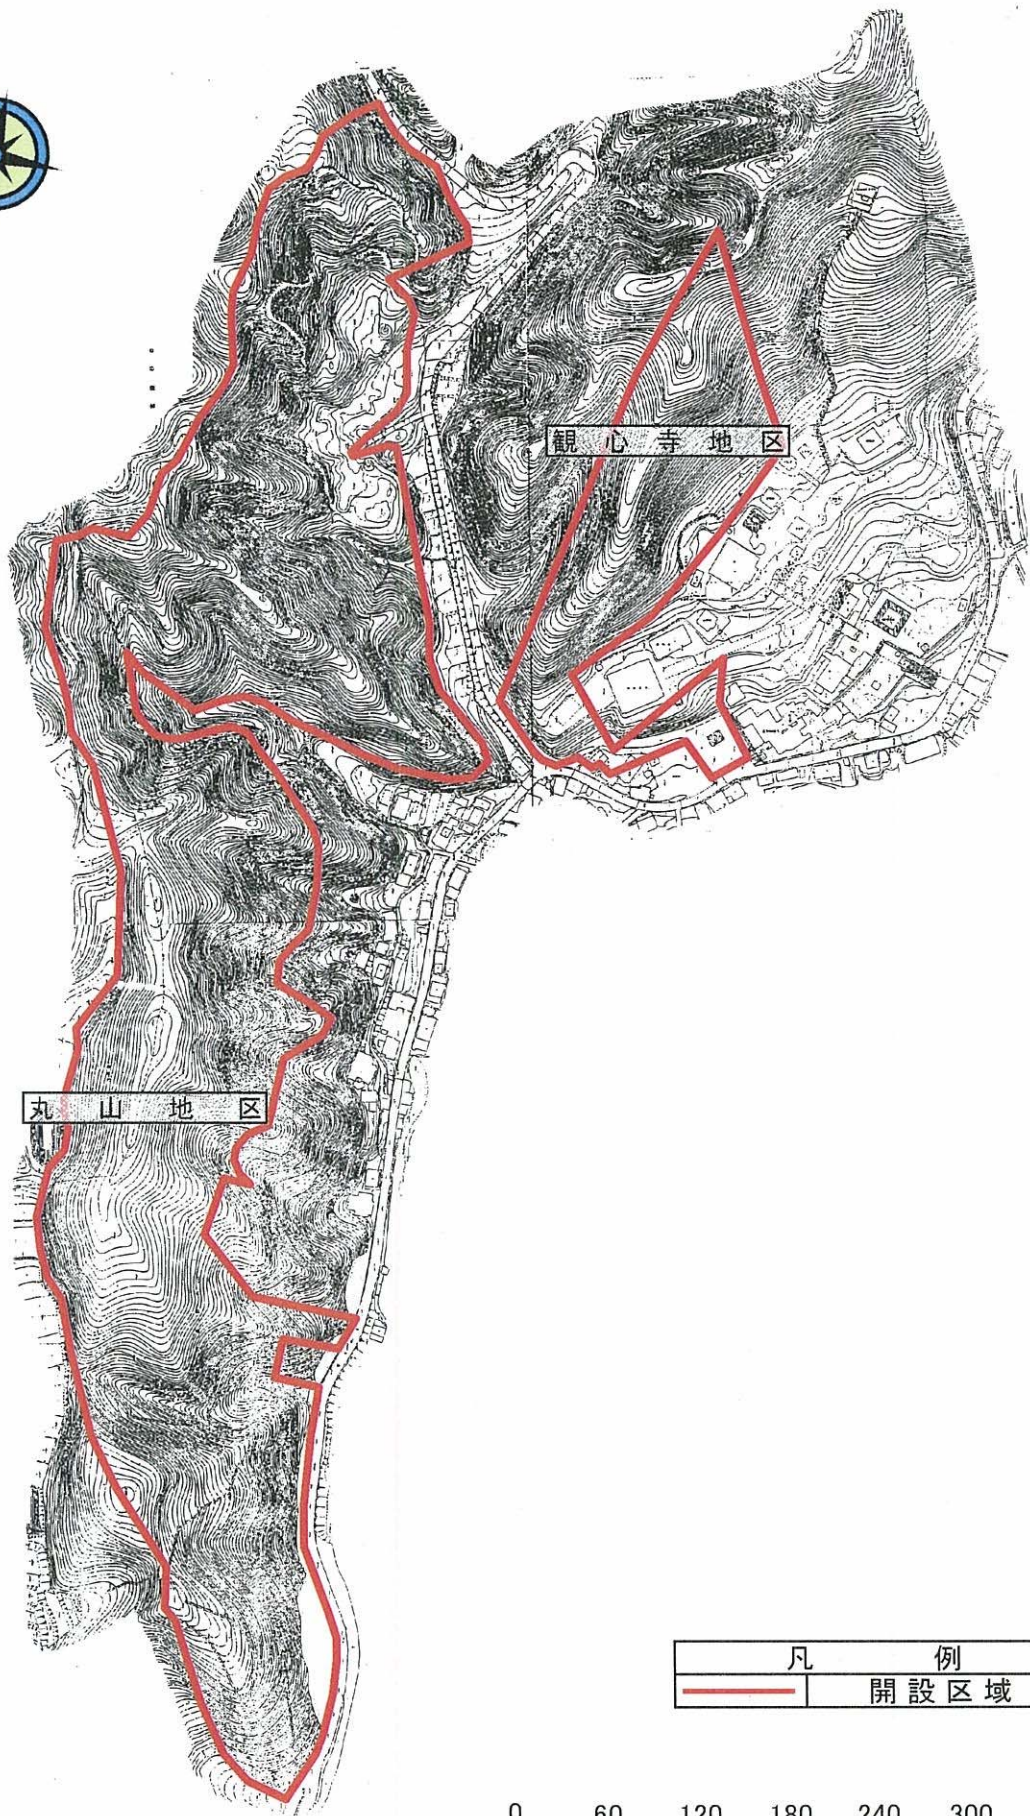

長野公園（長野地区）開設区域図

長野公園（河合寺地区）開設区域図

凡 例	
	開設区域

0 30 60 90 120 150 m

長野公園（観心寺丸山地区）開設区域図

凡 例	
	開設区域

0 60 120 180 240 300 m

長野公園（延命寺地区）開設区域図

0 30 60 90 120 150 m

凡 例	
	開設区域

長野公園（天野山地区）開設区域図

凡 例	
	開設区域

0 60 120 180 240 300 m

凡 例	
	除草 C
	除草 D
	除草 E
	除草 F

除草区域图 (長野地区)	

凡 例	
	除草 C
	除草 D
	除草 E
	除草 F

除草区域图 (河合寺地区)	

凡 例	
	除草 D
	除草 E
	除草 F

除草区域图 (観心寺・丸山地区)	

凡 例	
	除草 D
	除草 E
	除草 F

除草区域图 (延命寺地区)	

凡 例	
	除草 D
	除草 E
	除草 F

除草区域图 (天野山地区)	

長野公園(長野地区) 花壇区域図