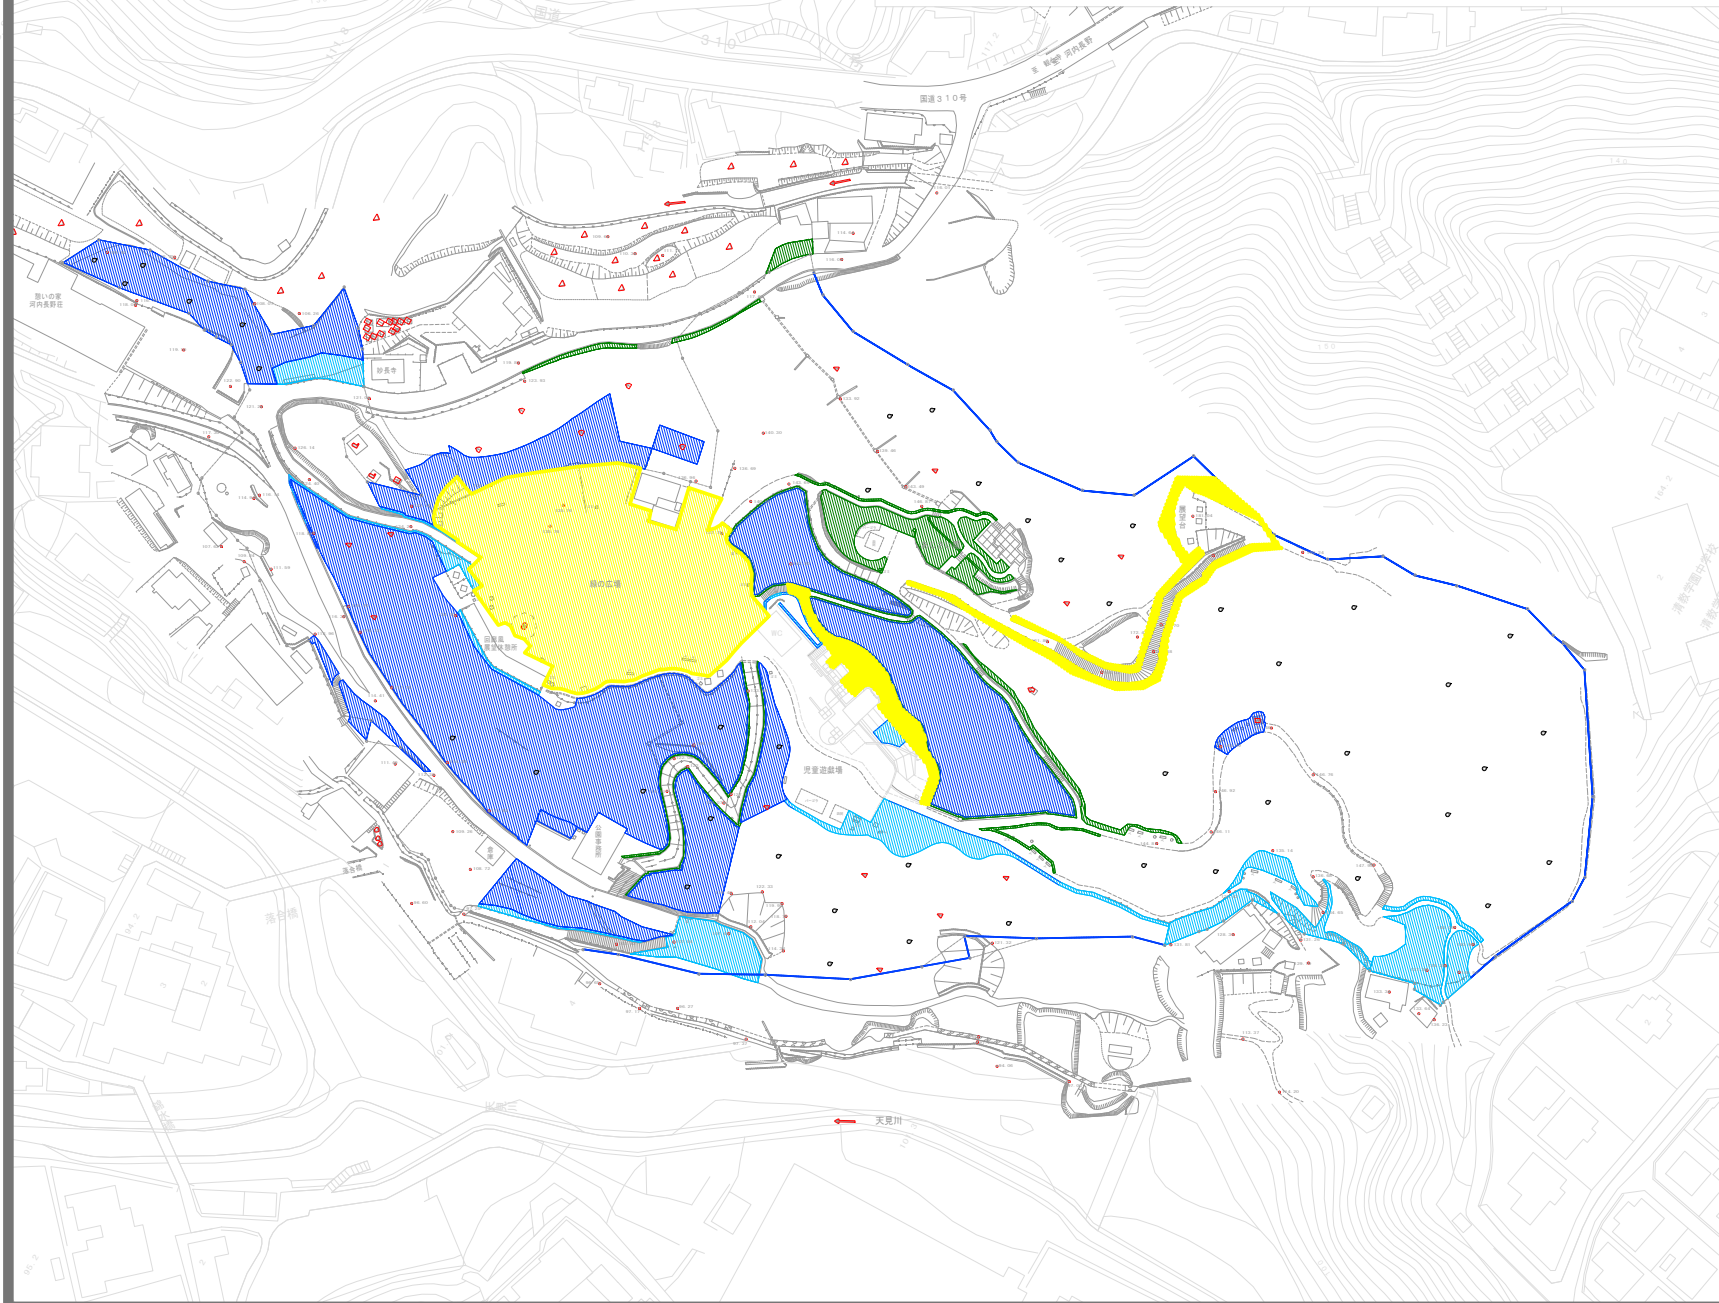

長野公園（長野地区）開設区域図

長野公園（河合寺地区）開設区域図

凡 例	
	開設区域

0 30 60 90 120 150 m

長野公園（観心寺丸山地区）開設区域図

凡 例	
	開設区域

0 60 120 180 240 300 m

長野公園（延命寺地区）開設区域図

0 30 60 90 120 150 m

凡 例	
	開設区域

長野公園（天野山地区）開設区域図

凡 例	
	開設区域

0 60 120 180 240 300 m

凡 例	
	除草 C
	除草 D
	除草 E
	除草 F

除草区域图 (長野地区)	

凡 例	
	除草 C
	除草 D
	除草 E
	除草 F

除草区域图 (河合寺地区)	

凡 例	
	除草 D
	除草 E
	除草 F

除草区域图 (観心寺・丸山地区)	

凡 例	
	除草 D
	除草 E
	除草 F

除草区域图 (延命寺地区)	

凡 例	
	除草 D
	除草 E
	除草 F

除草区域图 (天野山地区)	

長野公園(長野地区) 花壇区域図