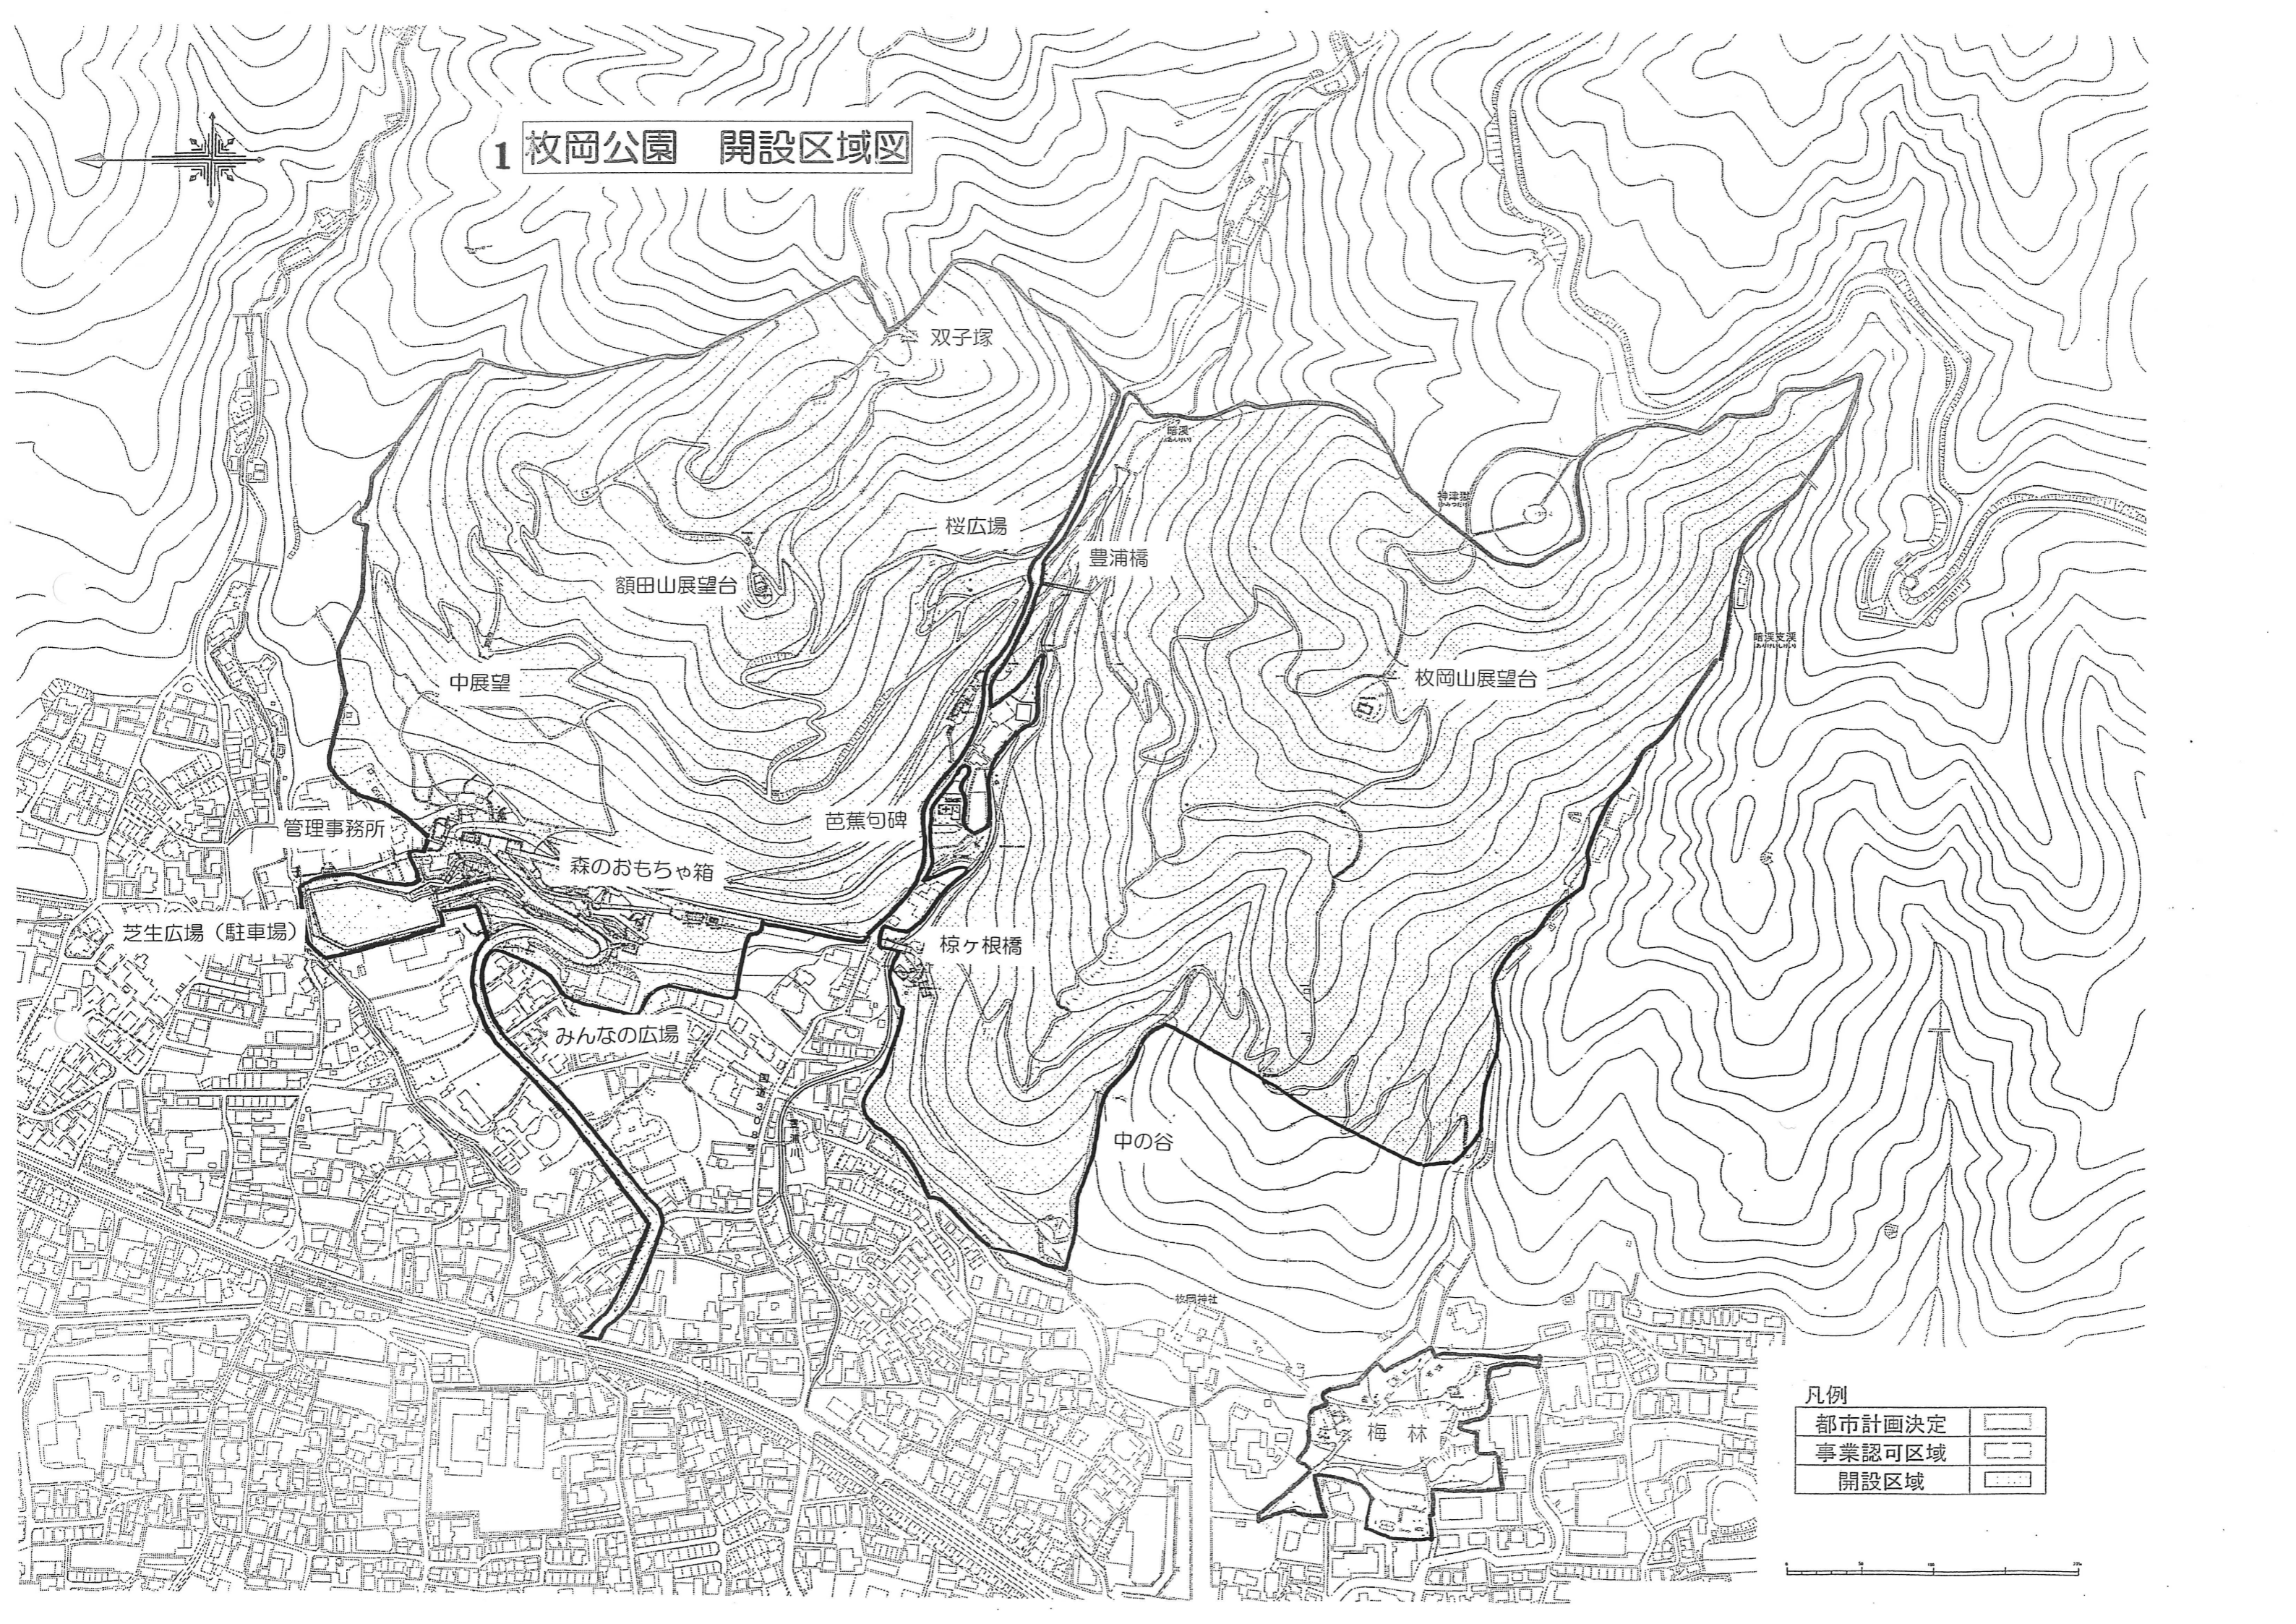

# 1 枚岡公園 開設区域図

凡例

都市計画決定	□
事業認可区域	□
開設区域	□

# 3 枚岡公園 受動喫煙対策図（園内全域）

凡例

都市計画決定	——
事業認可区域	——
開設区域	——