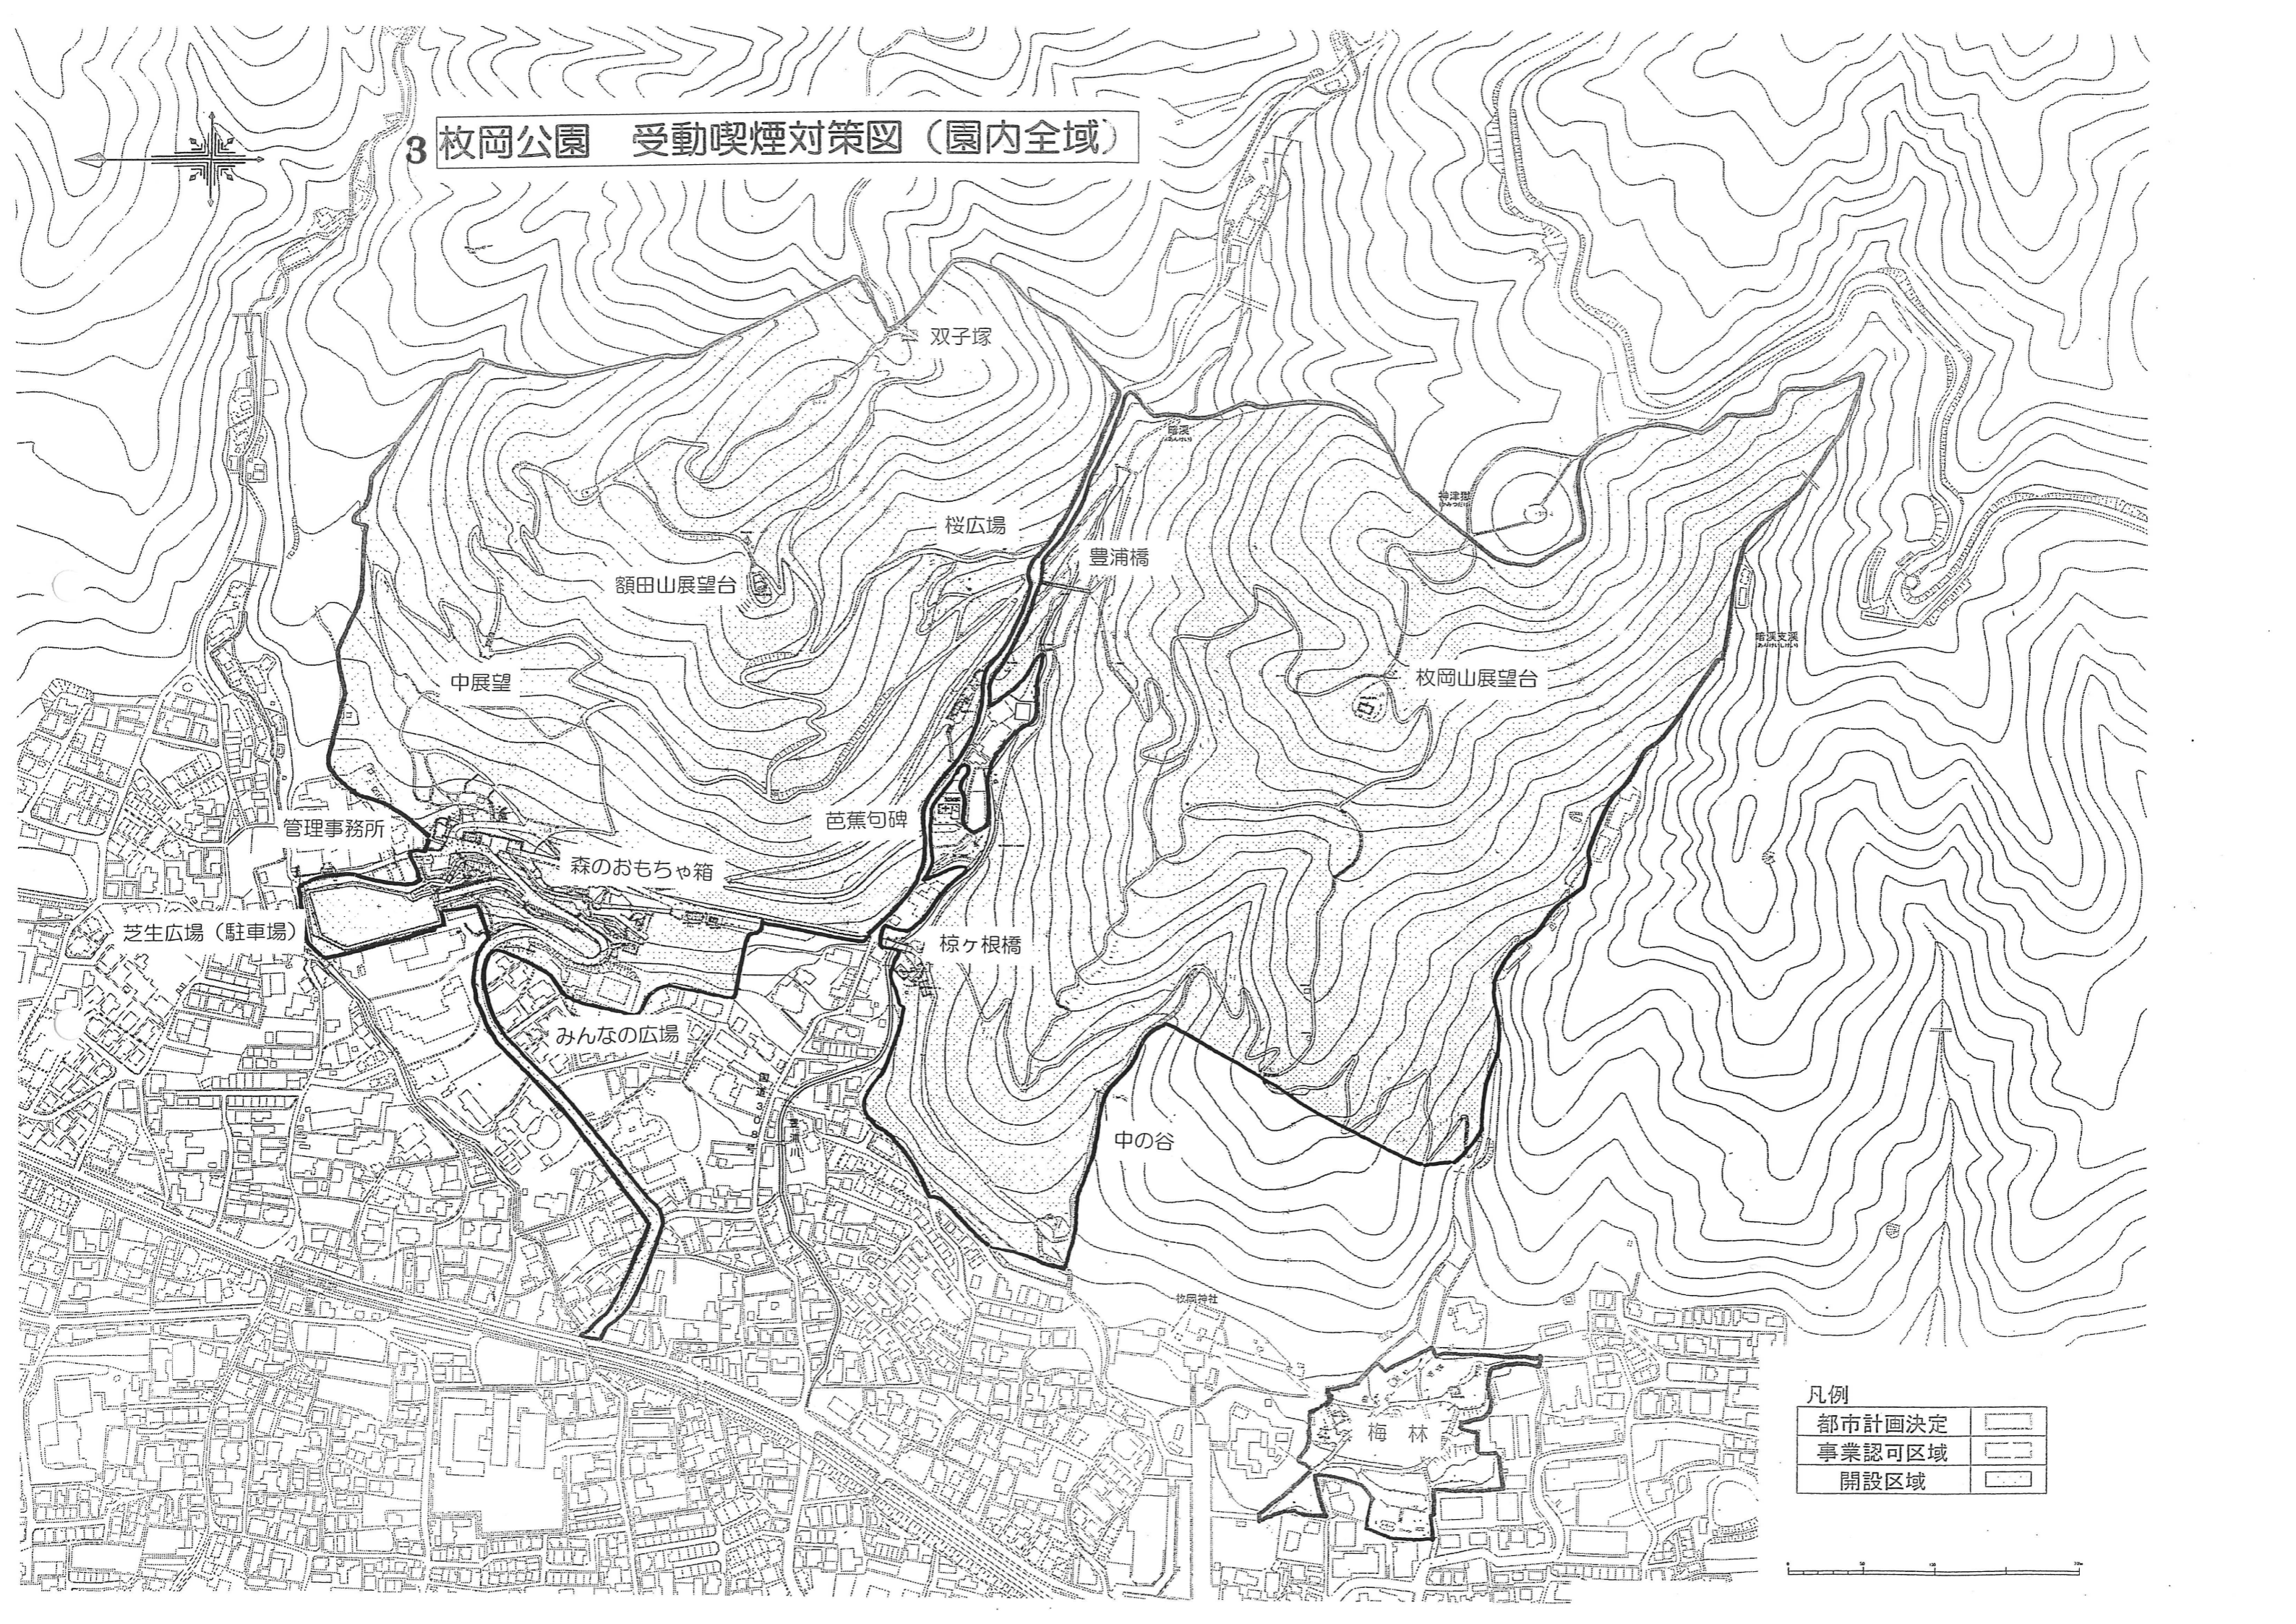

# 1 枚岡公園 開設区域図

凡例

都市計画決定	□
事業認可区域	□
開設区域	□

# 3 枚岡公園 受動喫煙対策図（園内全域）

凡例

都市計画決定	——
事業認可区域	——
開設区域	——