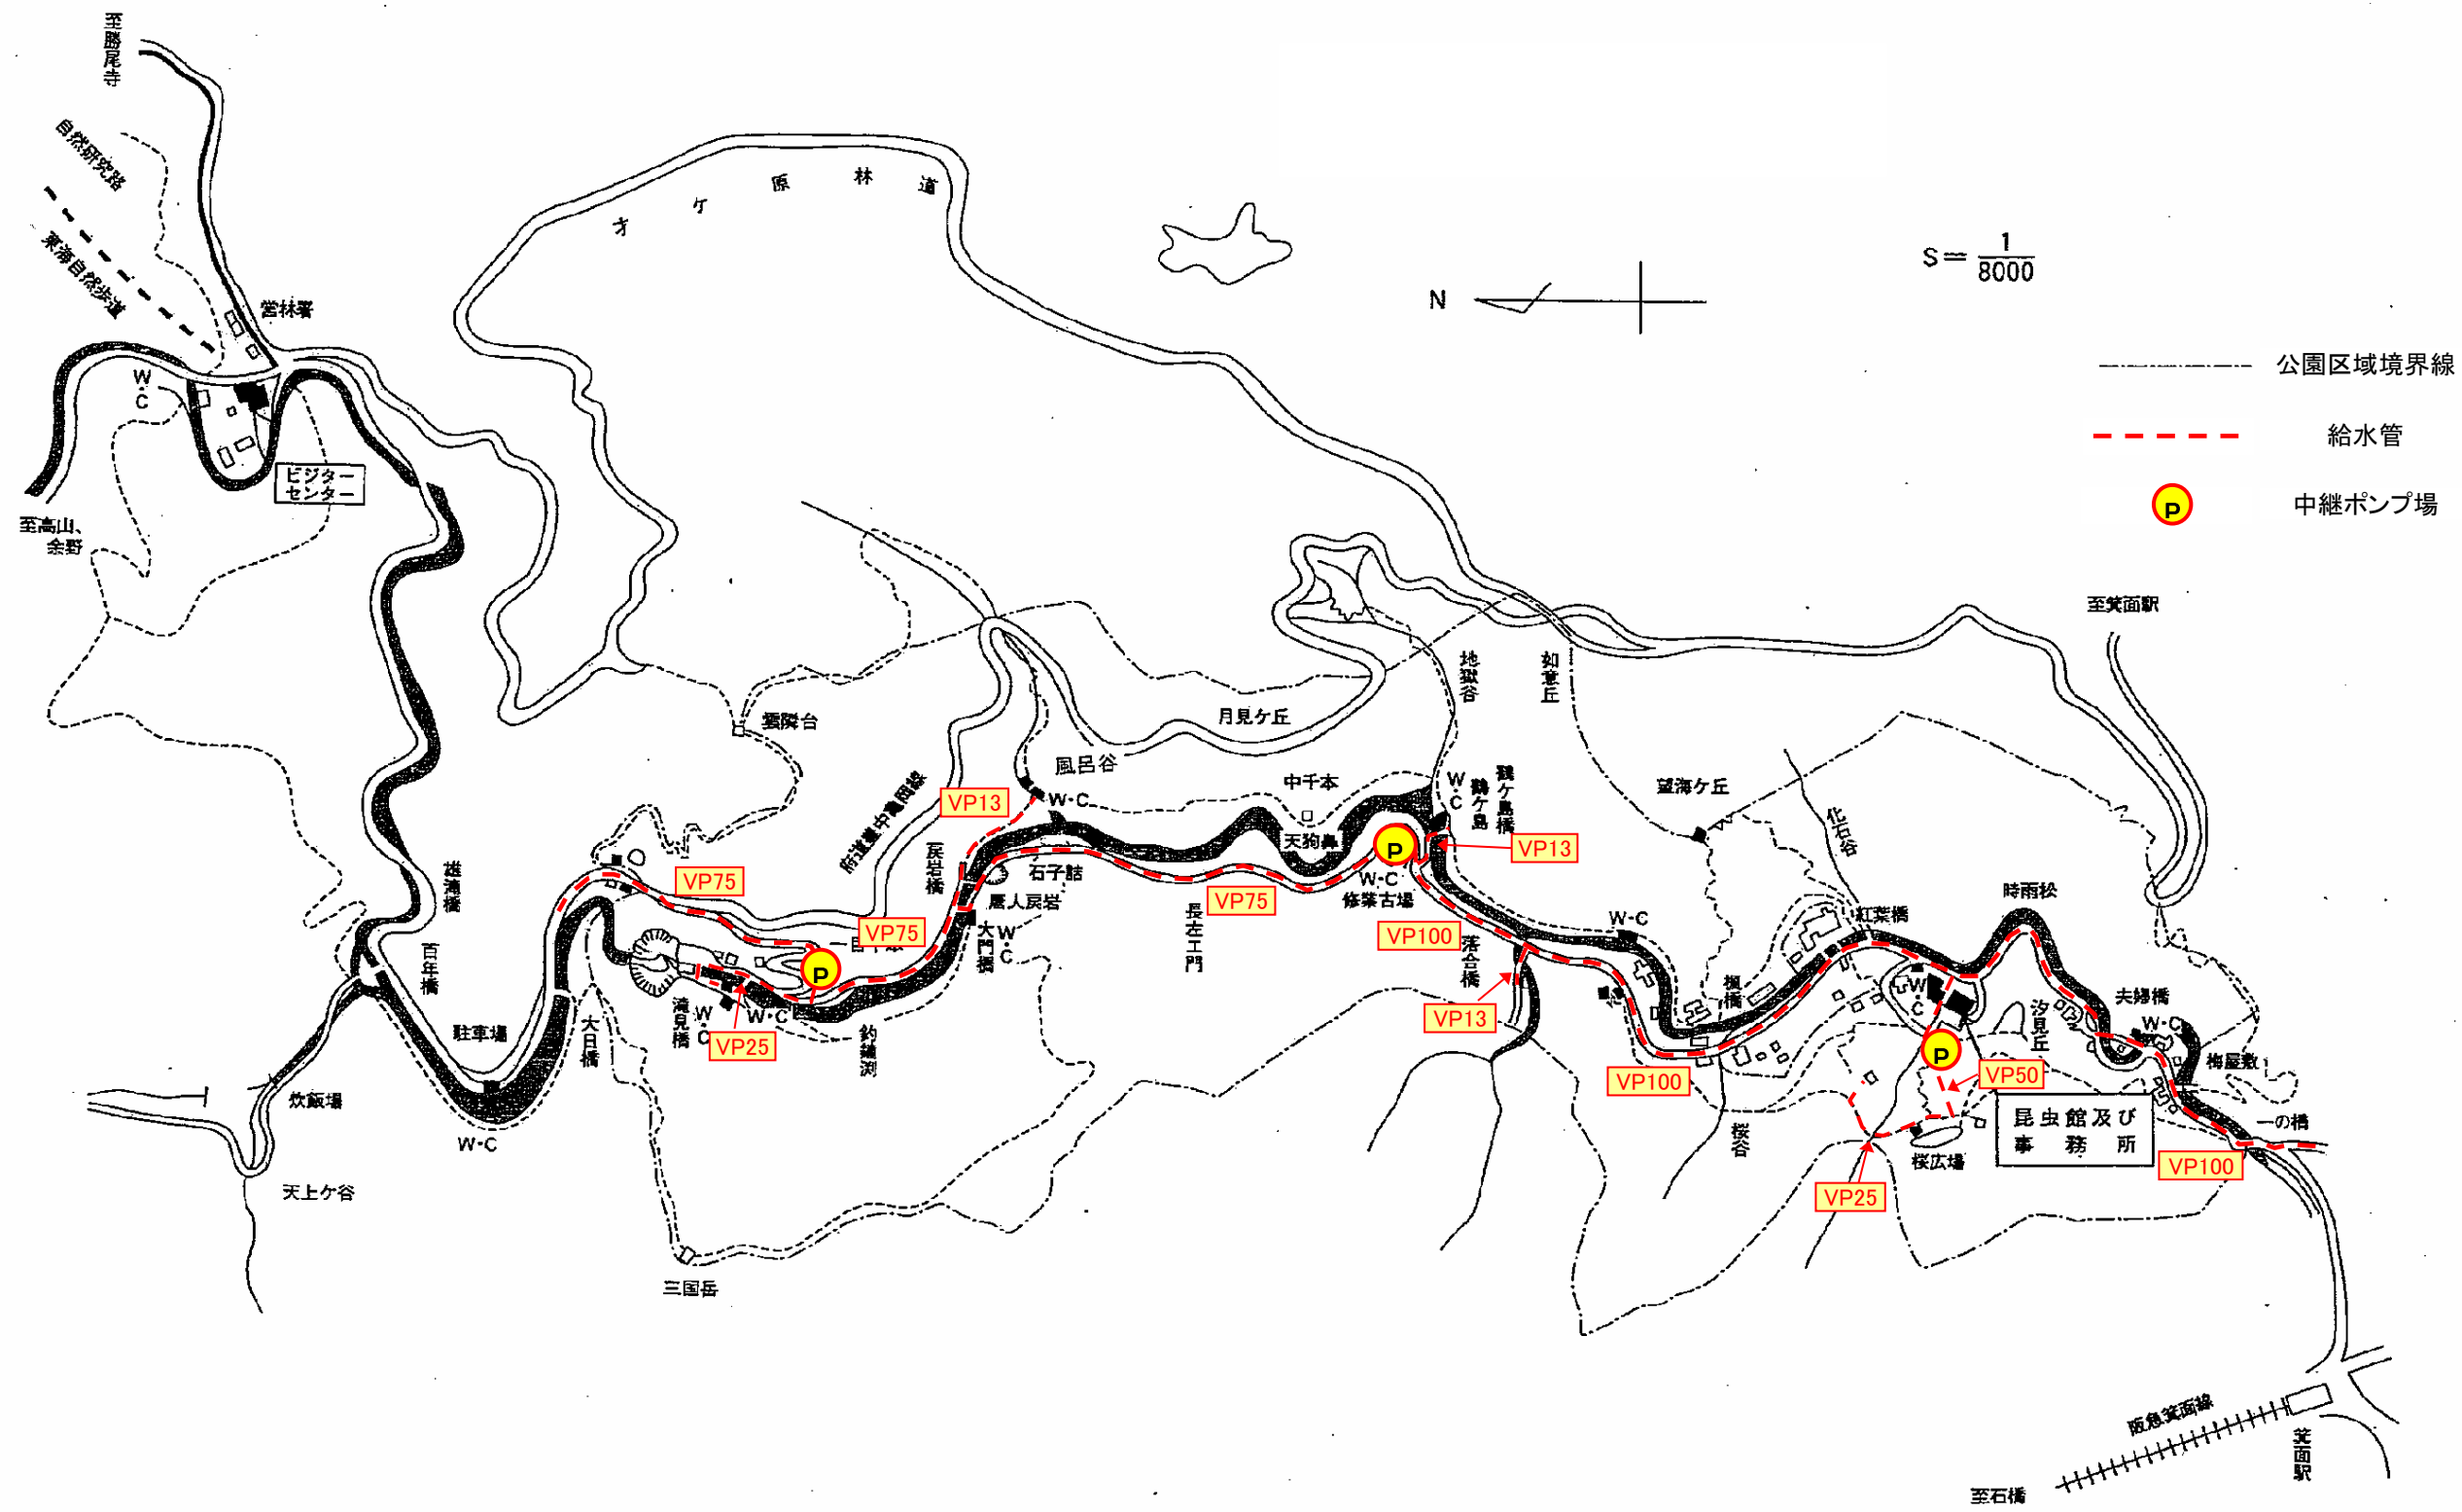

凡例

- 指定管理者業務に含む(対象なし)
- 指定管理者業務の対象外
- 指定管理者の企画提案(対象なし)

除草区域図【箕面公園】

花壇区域図【箕面公園】

園内清掃区域図【箕面公園】

箕面公園 便所位置図

2008/02/07

主要建物平面図【箕面公園】

昆虫館

管理事務所

給水設備平面図【箕面公園】

下水道施設平面図【箕面公園】

照明灯位置図【箕面公園】

●	自立式照明灯
▲	ポール柱、電々柱共架灯
■	燈灯分電盤
■	便所 (WC)

禁煙箇所図【箕面公園】

箕面公園

受動喫煙防止対策にご協力ください。
 なお、箕面市の「路上喫煙禁止条例」により、箕面公園全域が路上喫煙禁止地区に指定されています。

- トイレ
- 車椅子用トイレ
- 売店
- 休憩所

府道・豊中亀岡線