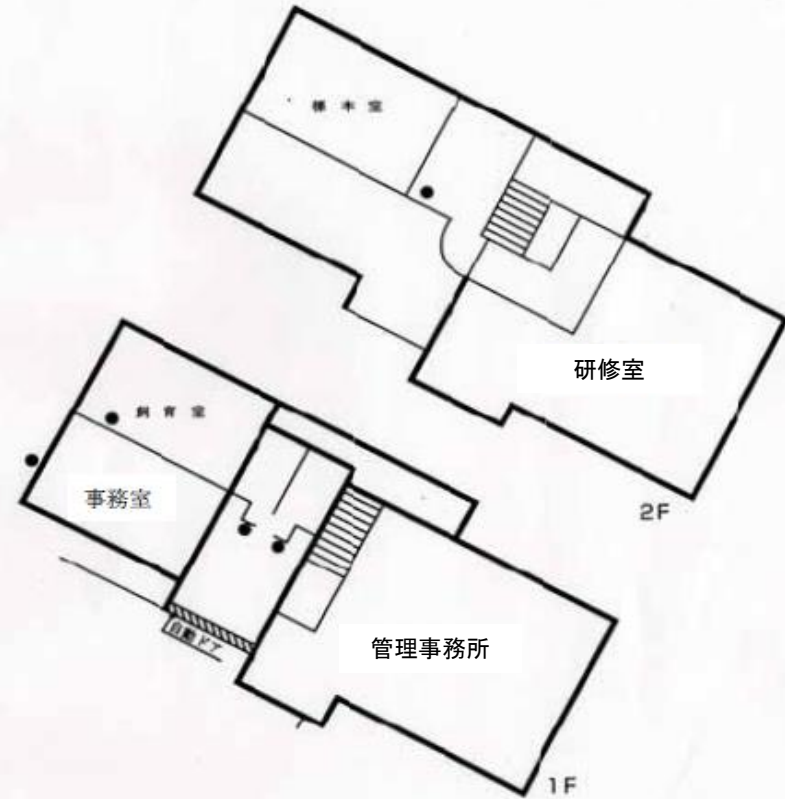

箕面公園 管理マニュアル
(資料編 14. 図面)

公園平面図 (箕面公園)

便益施設現況図（食堂・売店・自動販売機）【箕面公園】

箕面公園

滝前無料休憩所附属売店

昆虫館前売店

昆虫館前自販機コーナー

- トイレ
- 車椅子用トイレ
- 売店
- 休憩所

凡例

- 指定管理者業務に含む(対象なし)
- 指定管理者業務の対象外
- 指定管理者の企画提案(対象なし)

除草区域図【箕面公園】

花壇区域図【箕面公園】

園内清掃区域図【箕面公園】

箕面公園 便所位置図

2008/02/07

主要建物平面図【箕面公園】

昆虫館

管理事務所

給水設備平面図【箕面公園】

下水道施設平面図【箕面公園】

照明灯位置図【箕面公園】

●	自立式照明灯
▲	ポール柱、電々柱共架灯
■	燈灯分電盤
■	便所 (WC)

禁煙箇所図【箕面公園】

箕面公園