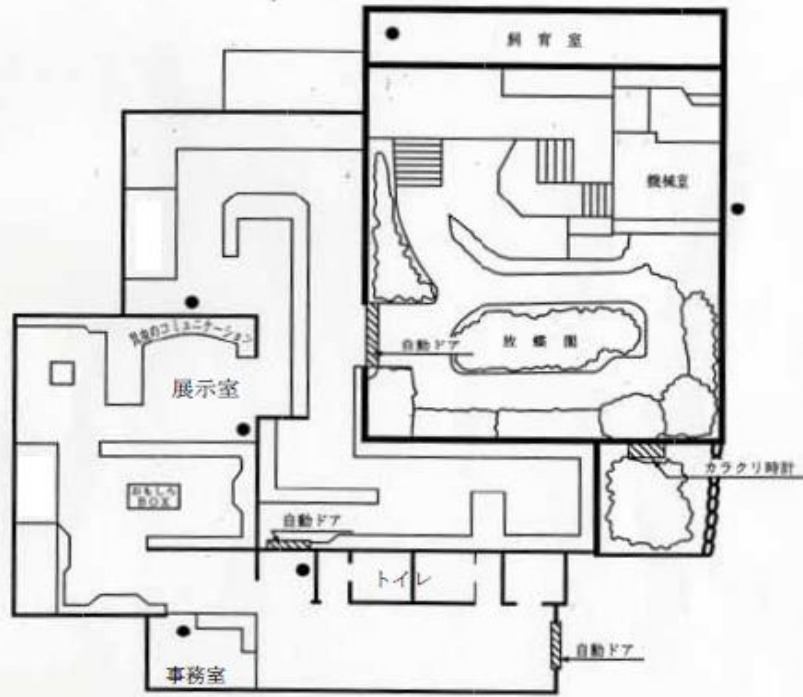

箕面公園 管理マニュアル
(資料編 14. 図面)

公園平面図 (箕面公園)

便益施設現況図（食堂・売店・自動販売機）【箕面公園】

箕面公園

滝前無料休憩所附属売店

昆虫館前売店

昆虫館前自販機コーナー

- トイレ
- 車椅子用トイレ
- 売店
- 休憩所

凡例

- 指定管理者業務に含む(対象なし)
- 指定管理者業務の対象外
- 指定管理者の企画提案(対象なし)

除草区域図【箕面公園】

花壇区域図【箕面公園】

園内清掃区域図【箕面公園】

箕面公園 便所位置図

2008/02/07

主要建物平面図【箕面公園】

昆虫館

管理事務所

給水設備平面図【箕面公園】

下水道施設平面図【箕面公園】

照明灯位置図【箕面公園】

●	自立式照明灯
▲	ポール柱、電々柱共架灯
■	燈灯分電盤
■	便所 (WC)

禁煙箇所図【箕面公園】

箕面公園