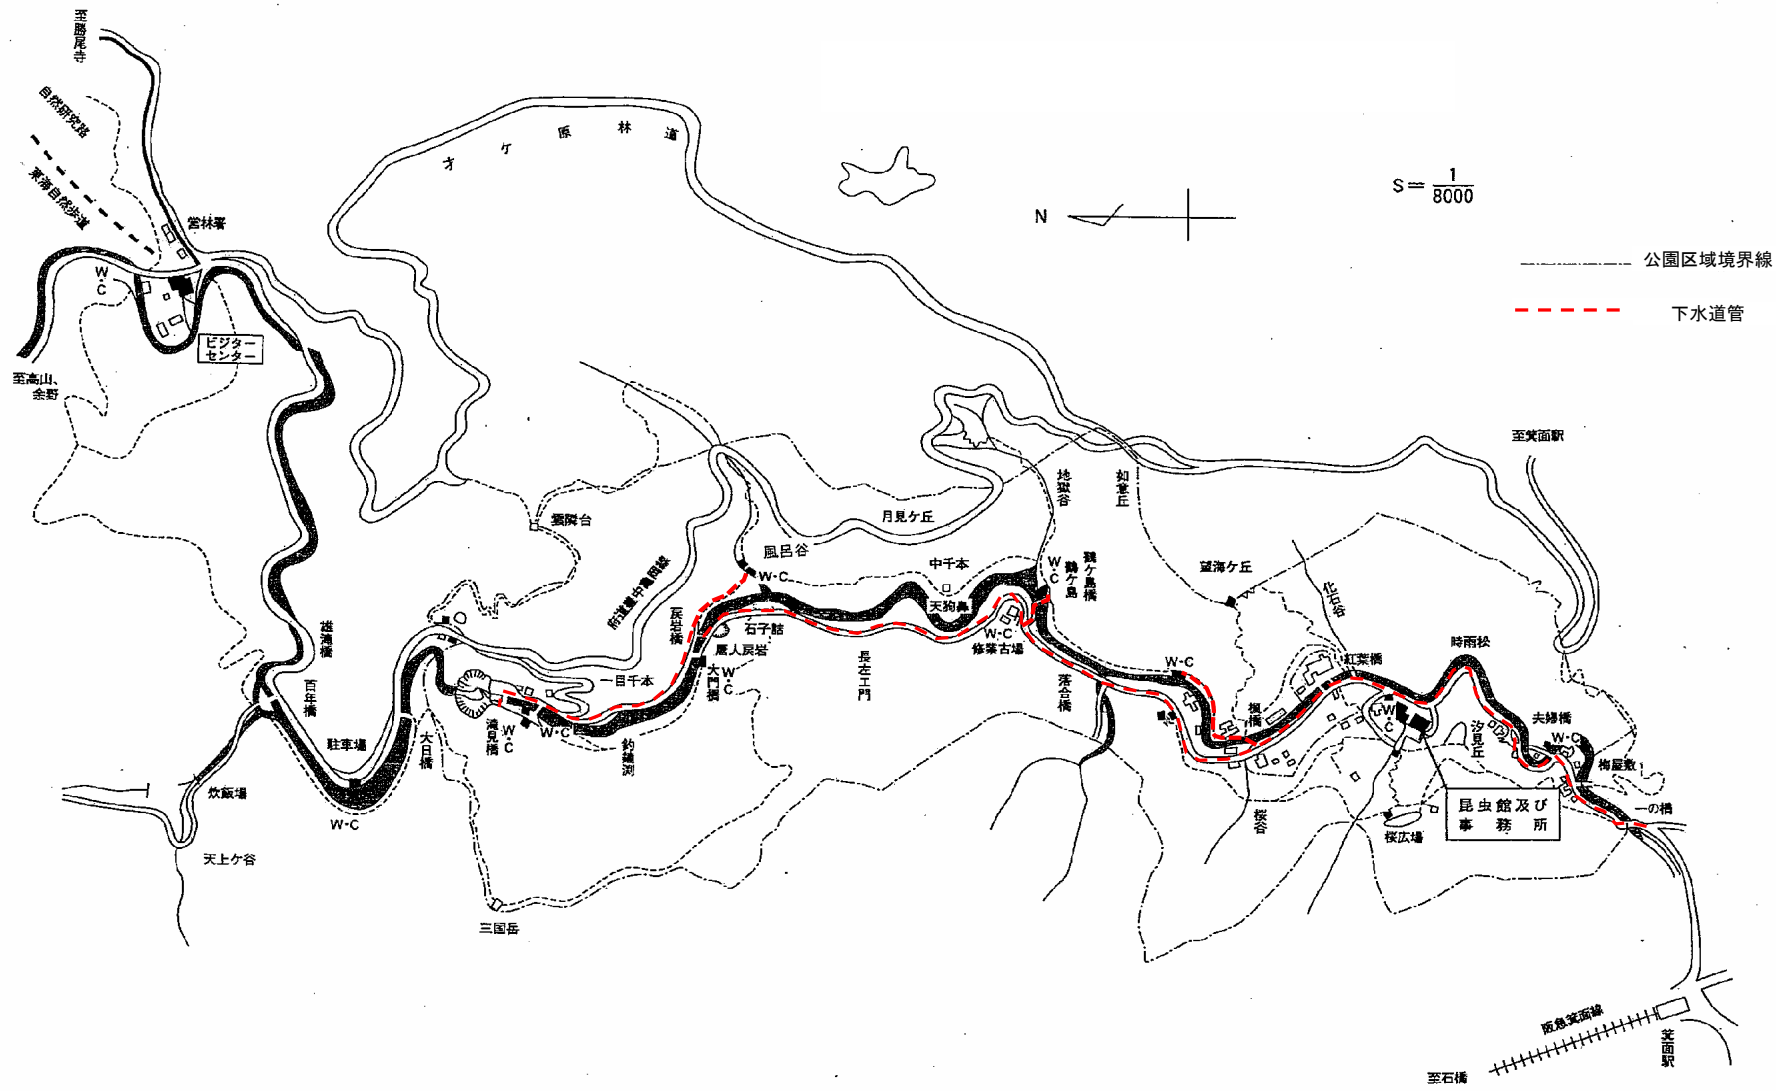

下水道施設平面図【箕面公園】