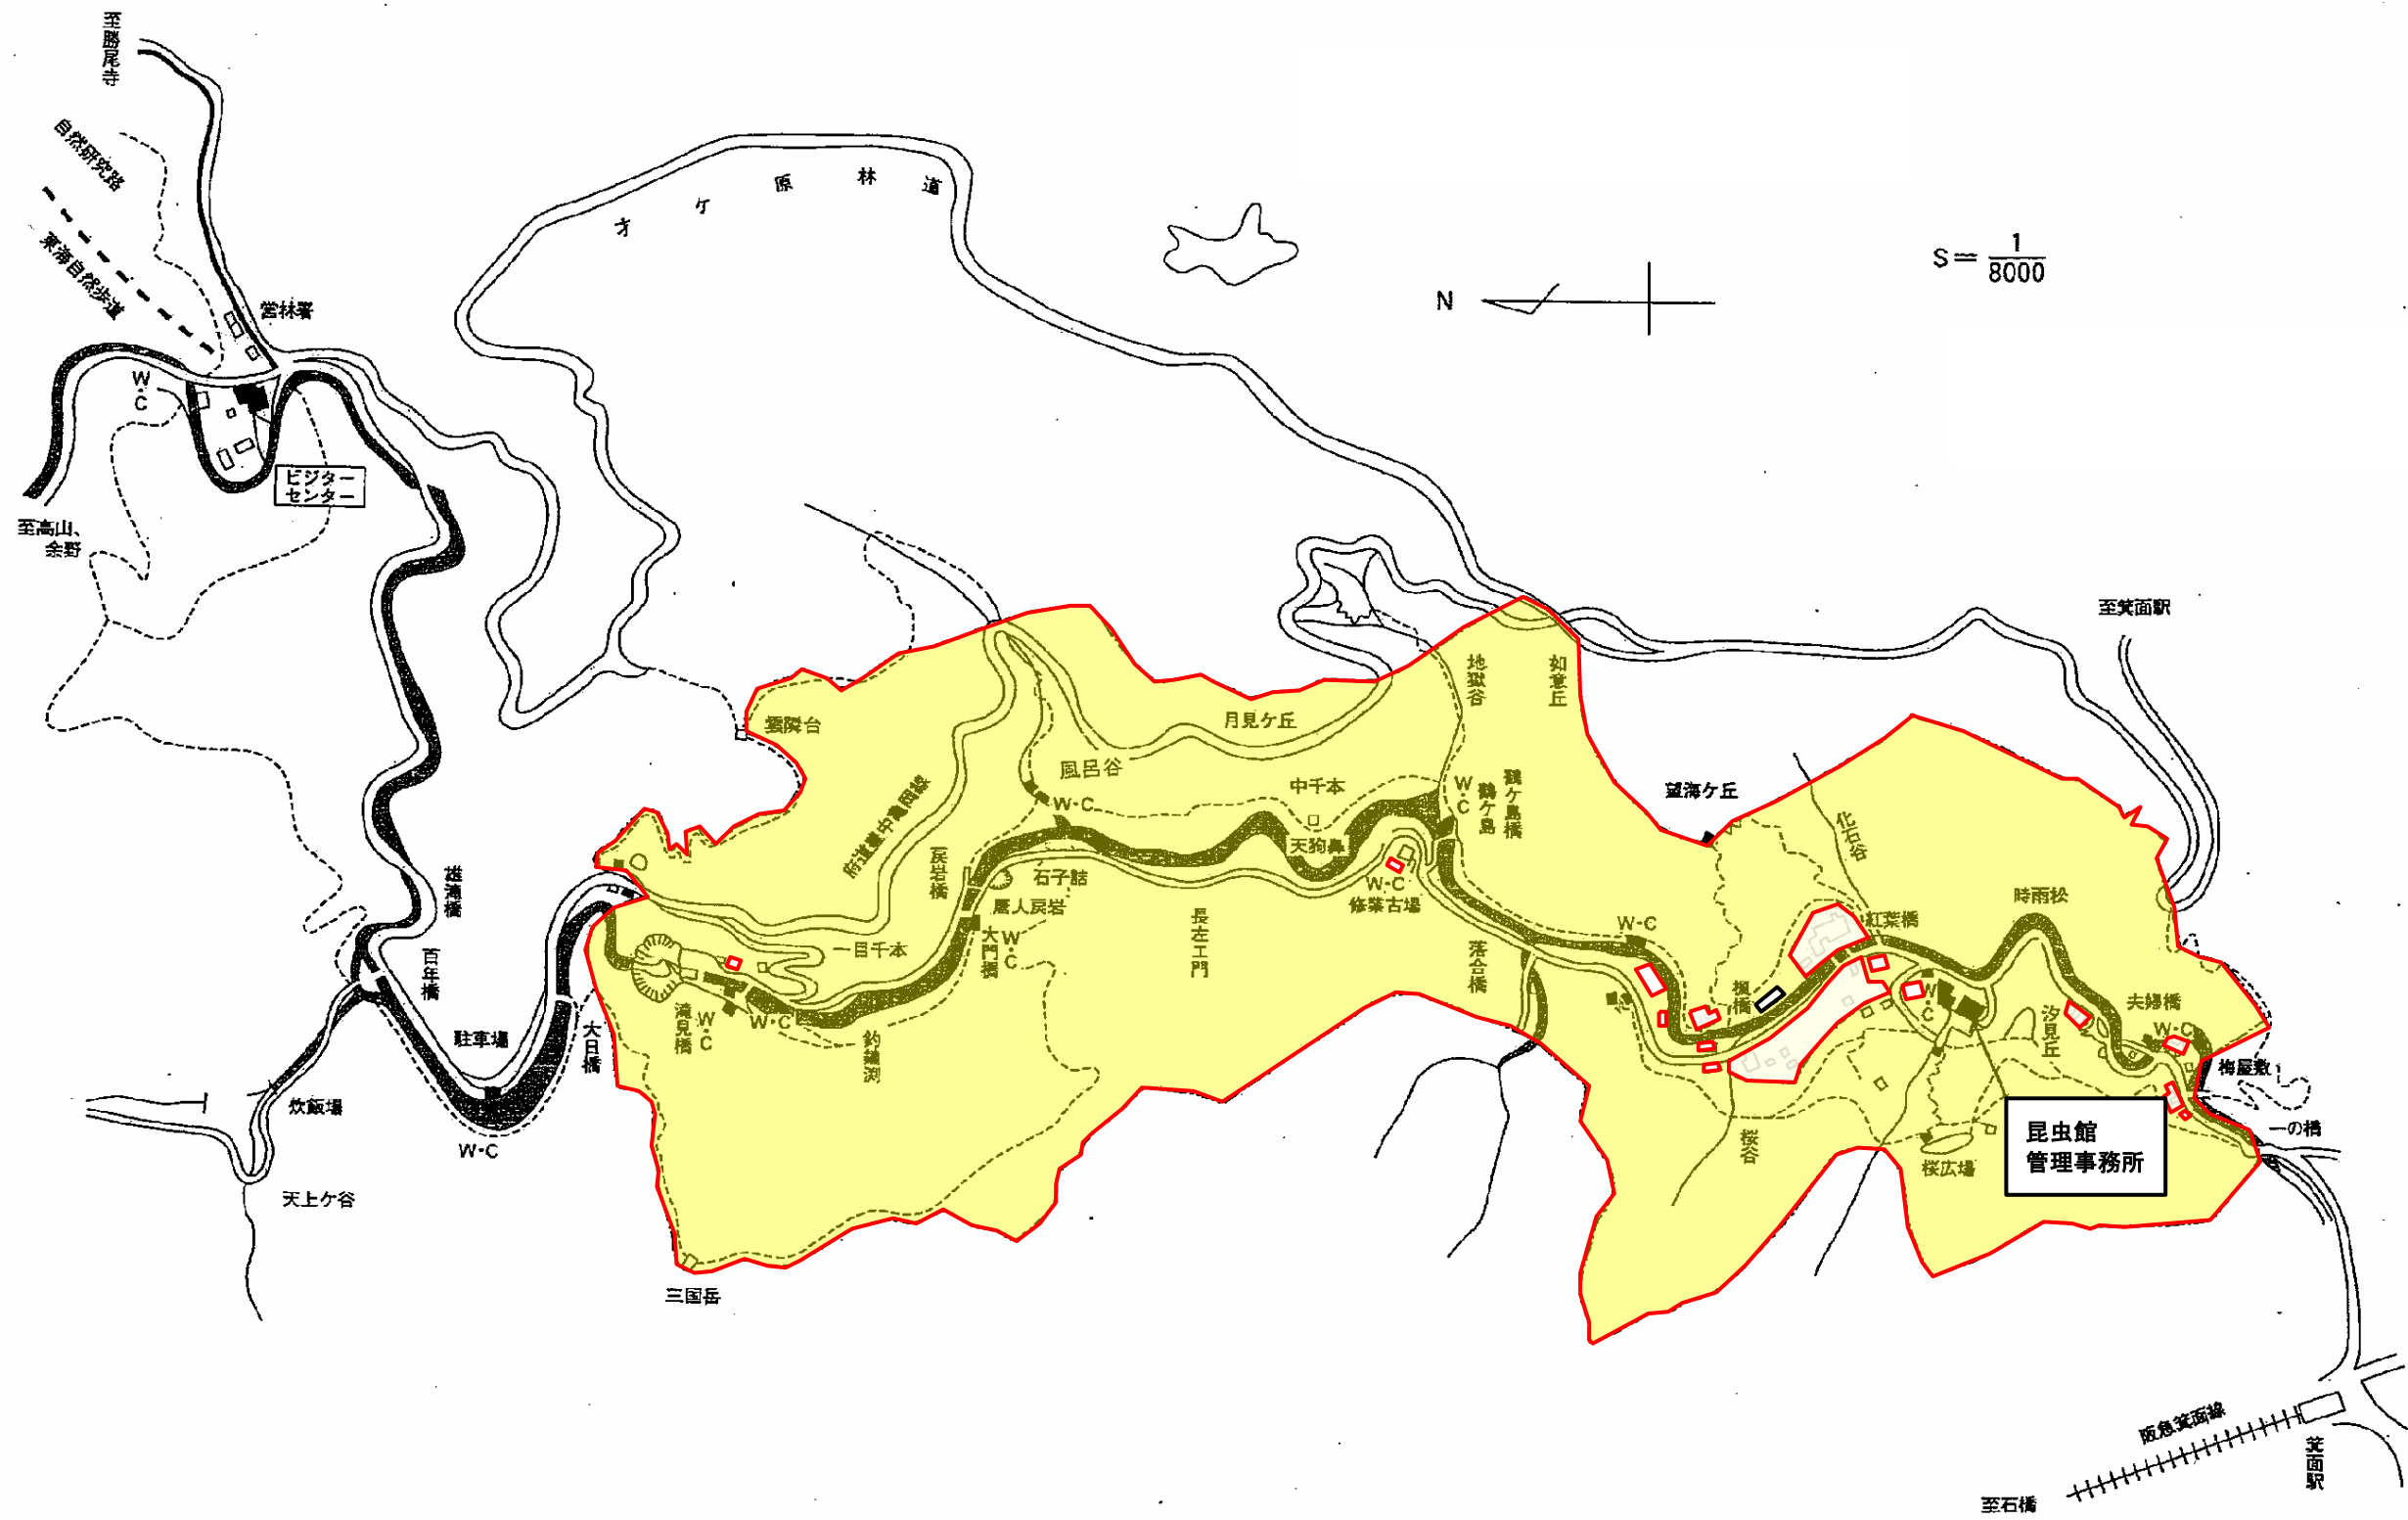

箕面公園 管理マニュアル
(資料編 14. 図面)

公園平面図 (箕面公園)

便益施設現況図（食堂・売店・自動販売機）【箕面公園】

箕面公園

滝前無料休憩所附属売店

昆虫館前売店

昆虫館前自販機コーナー

- トイレ
- 車椅子用トイレ
- 売店
- 休憩所

凡例

- 指定管理者業務に含む(対象なし)
- 指定管理者業務の対象外
- 指定管理者の企画提案(対象なし)

除草区域図【箕面公園】

花壇区域図【箕面公園】

園内清掃区域図【箕面公園】

箕面公園 便所位置図

2008/02/07

主要建物平面図【箕面公園】

受動喫煙防止対策にご協力ください。
 なお、箕面市の「路上喫煙禁止条例」により、箕面公園全域が路上喫煙禁止地区に指定されています。

- トイレ
- 車椅子用トイレ
- 売店
- 休憩所

府道・豊中亀岡線