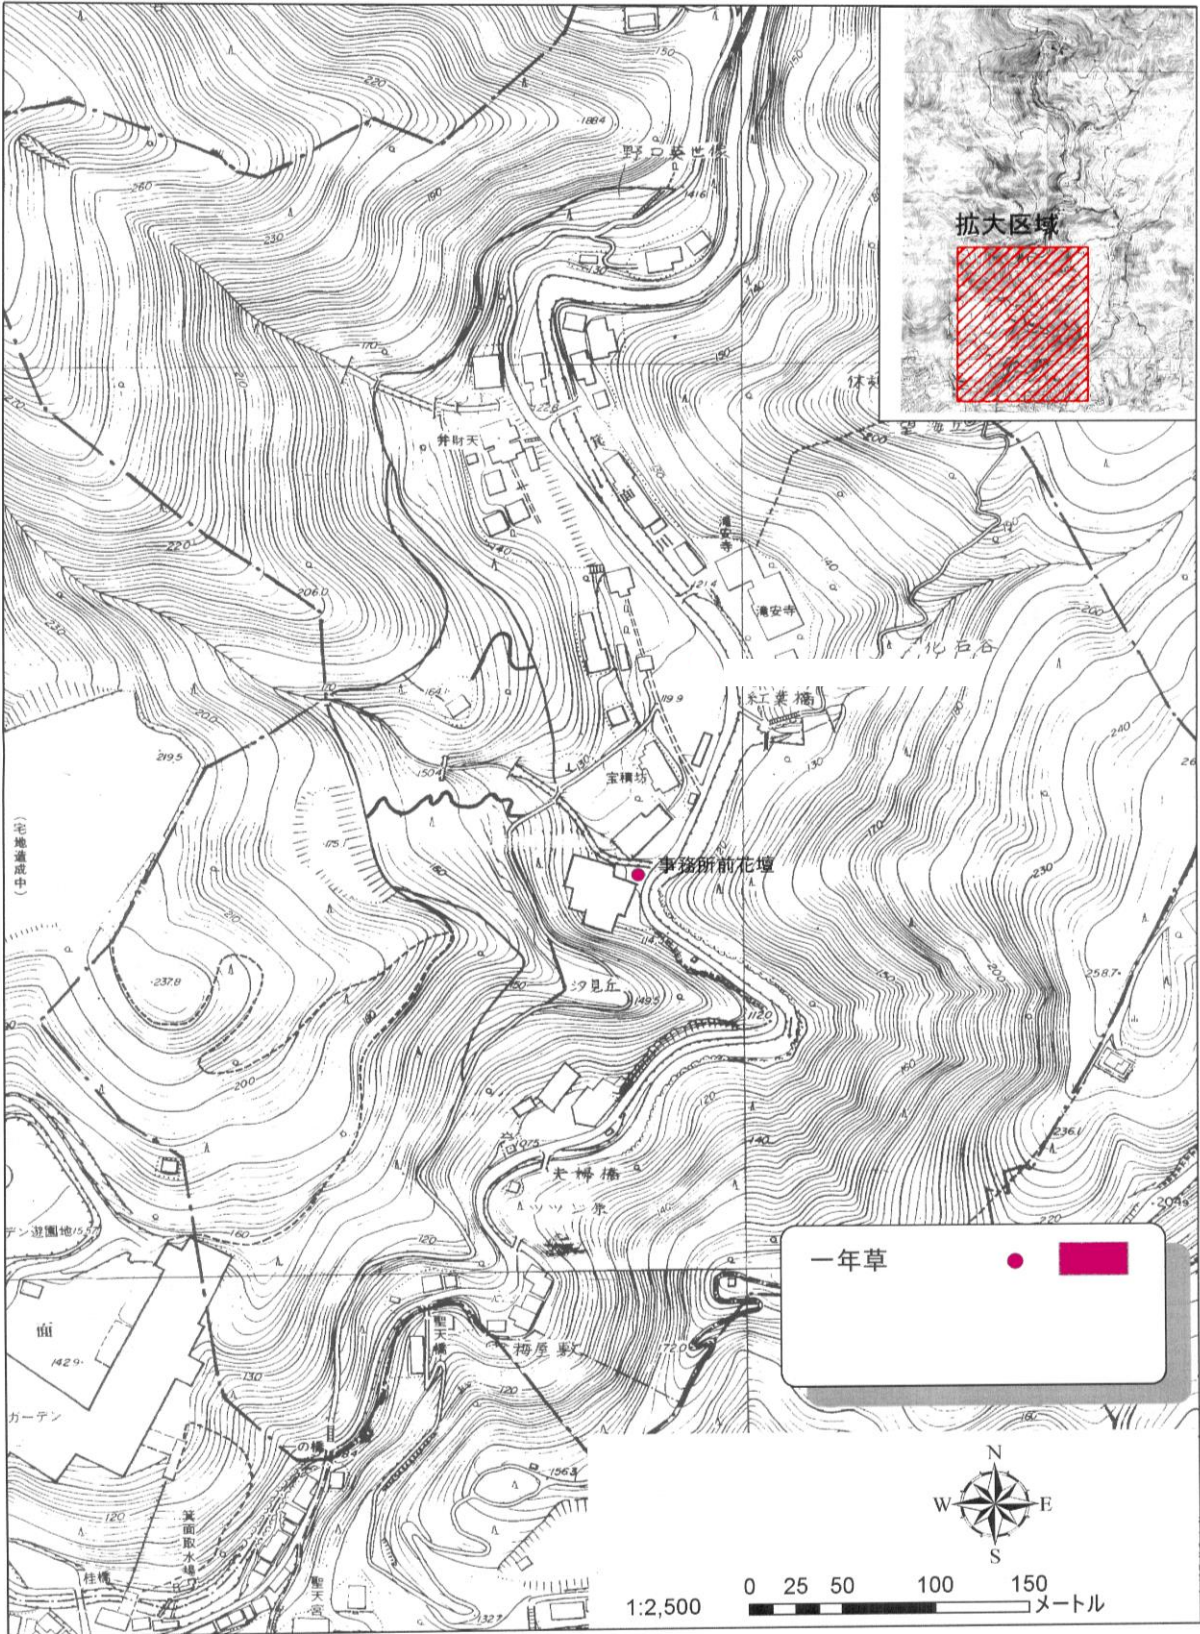

凡例

- 指定管理者業務に含む(対象なし)
- 指定管理者業務の対象外
- 指定管理者の企画提案(対象なし)

除草区域図【箕面公園】

花壇区域図【箕面公園】

園内清掃区域図【箕面公園】

箕面公園 便所位置図

2008/02/07

主要建物平面図【箕面公園】

昆虫館

管理事務所

給水設備平面図【箕面公園】

下水道施設平面図【箕面公園】

照明灯位置図【箕面公園】

●	自立式照明灯
▲	ポール柱、電々柱共架灯
■	燈灯分電盤
■	便所 (WC)

禁煙箇所図【箕面公園】

箕面公園