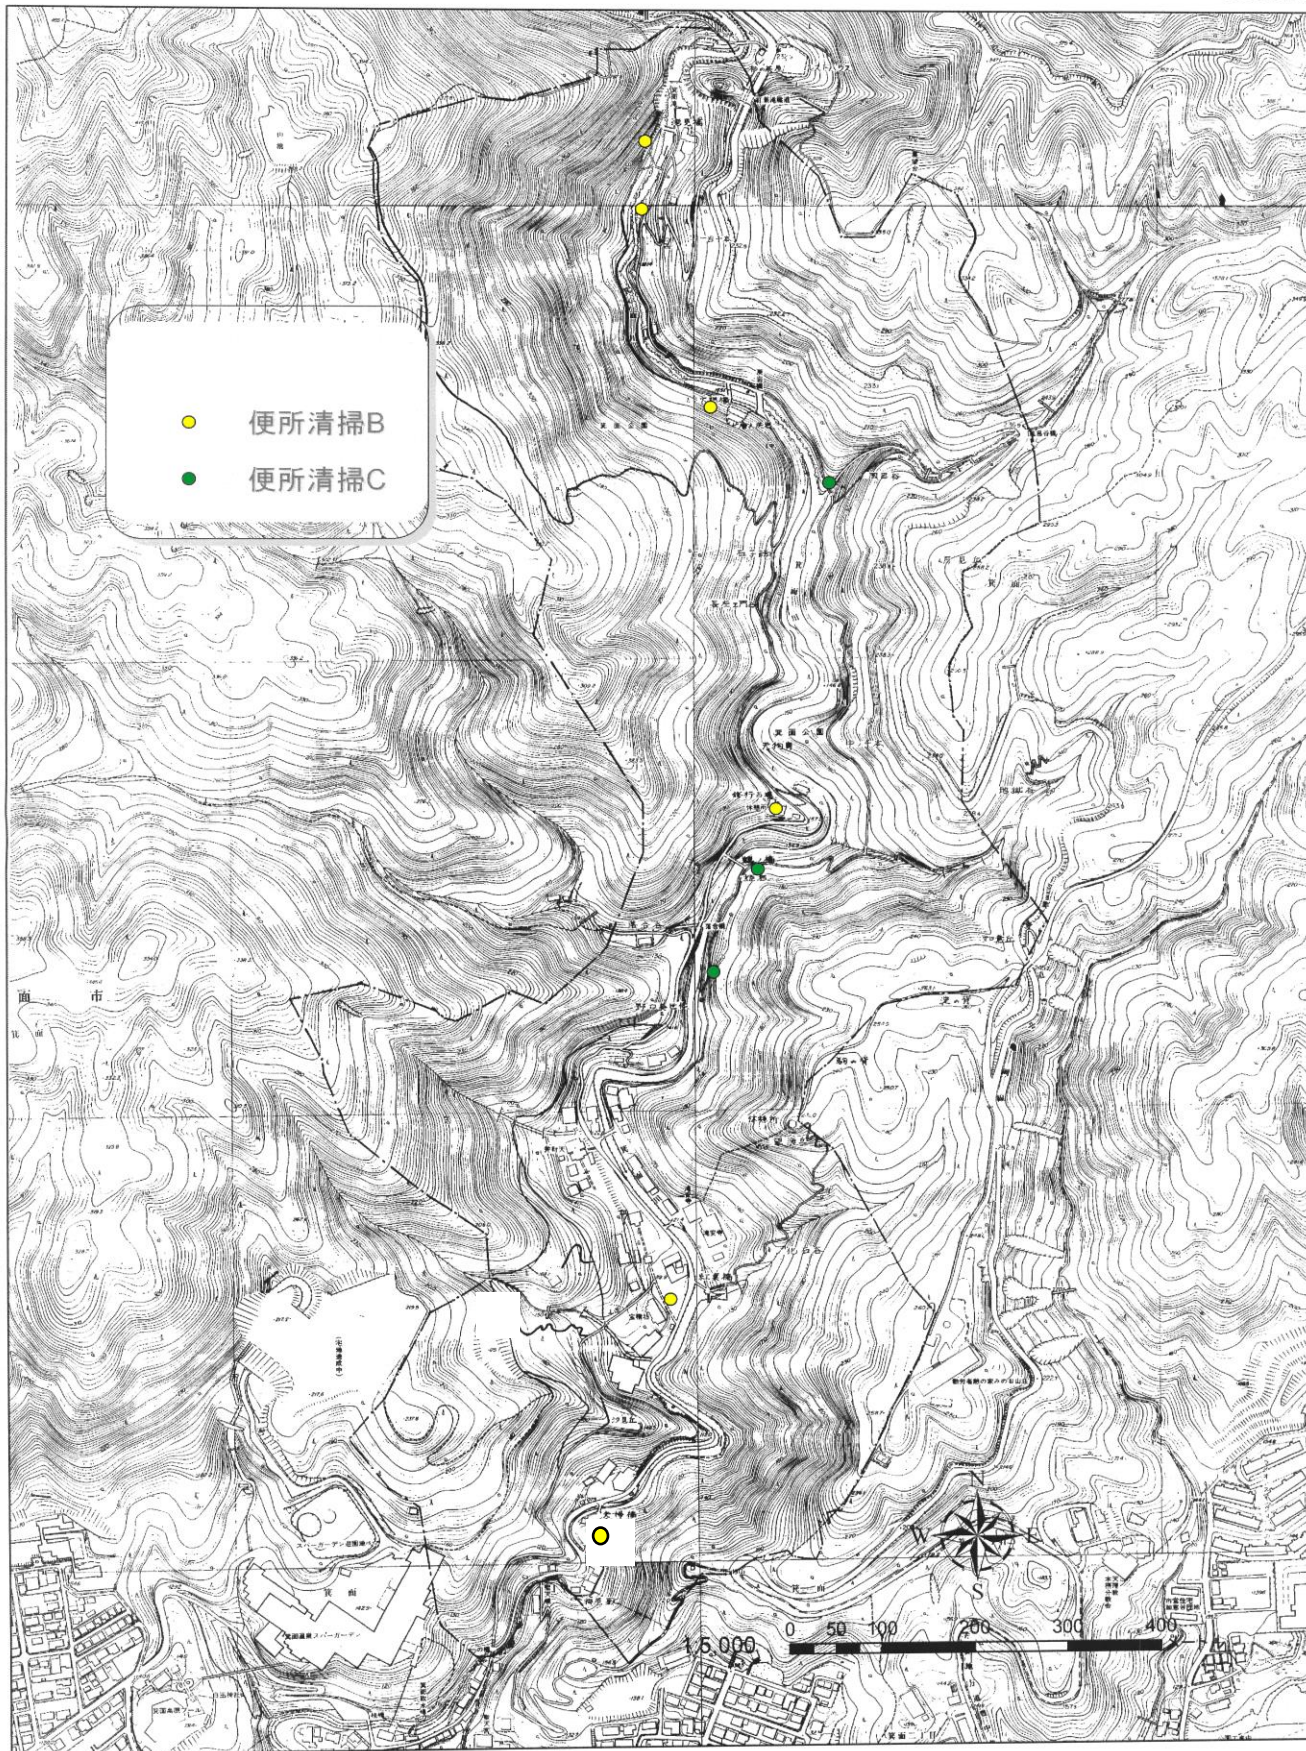

凡例

- 指定管理者業務に含む(対象なし)
- 指定管理者業務の対象外
- 指定管理者の企画提案(対象なし)

除草区域図【箕面公園】

花壇区域図【箕面公園】

園内清掃区域図【箕面公園】

箕面公園 便所位置図

2008/02/07

主要建物平面図【箕面公園】

昆虫館

管理事務所

給水設備平面図【箕面公園】

下水道施設平面図【箕面公園】

照明灯位置図【箕面公園】

●	自立式照明灯
▲	ポール柱、電々柱共架灯
■	燈灯分電盤
■	便所 (WC)

禁煙箇所図【箕面公園】

箕面公園

受動喫煙防止対策にご協力ください。
 なお、箕面市の「路上喫煙禁止条例」により、箕面公園全域が路上喫煙禁止地区に指定されています。

- トイレ
- 車椅子用トイレ
- 売店
- 休憩所

府道・豊中亀岡線