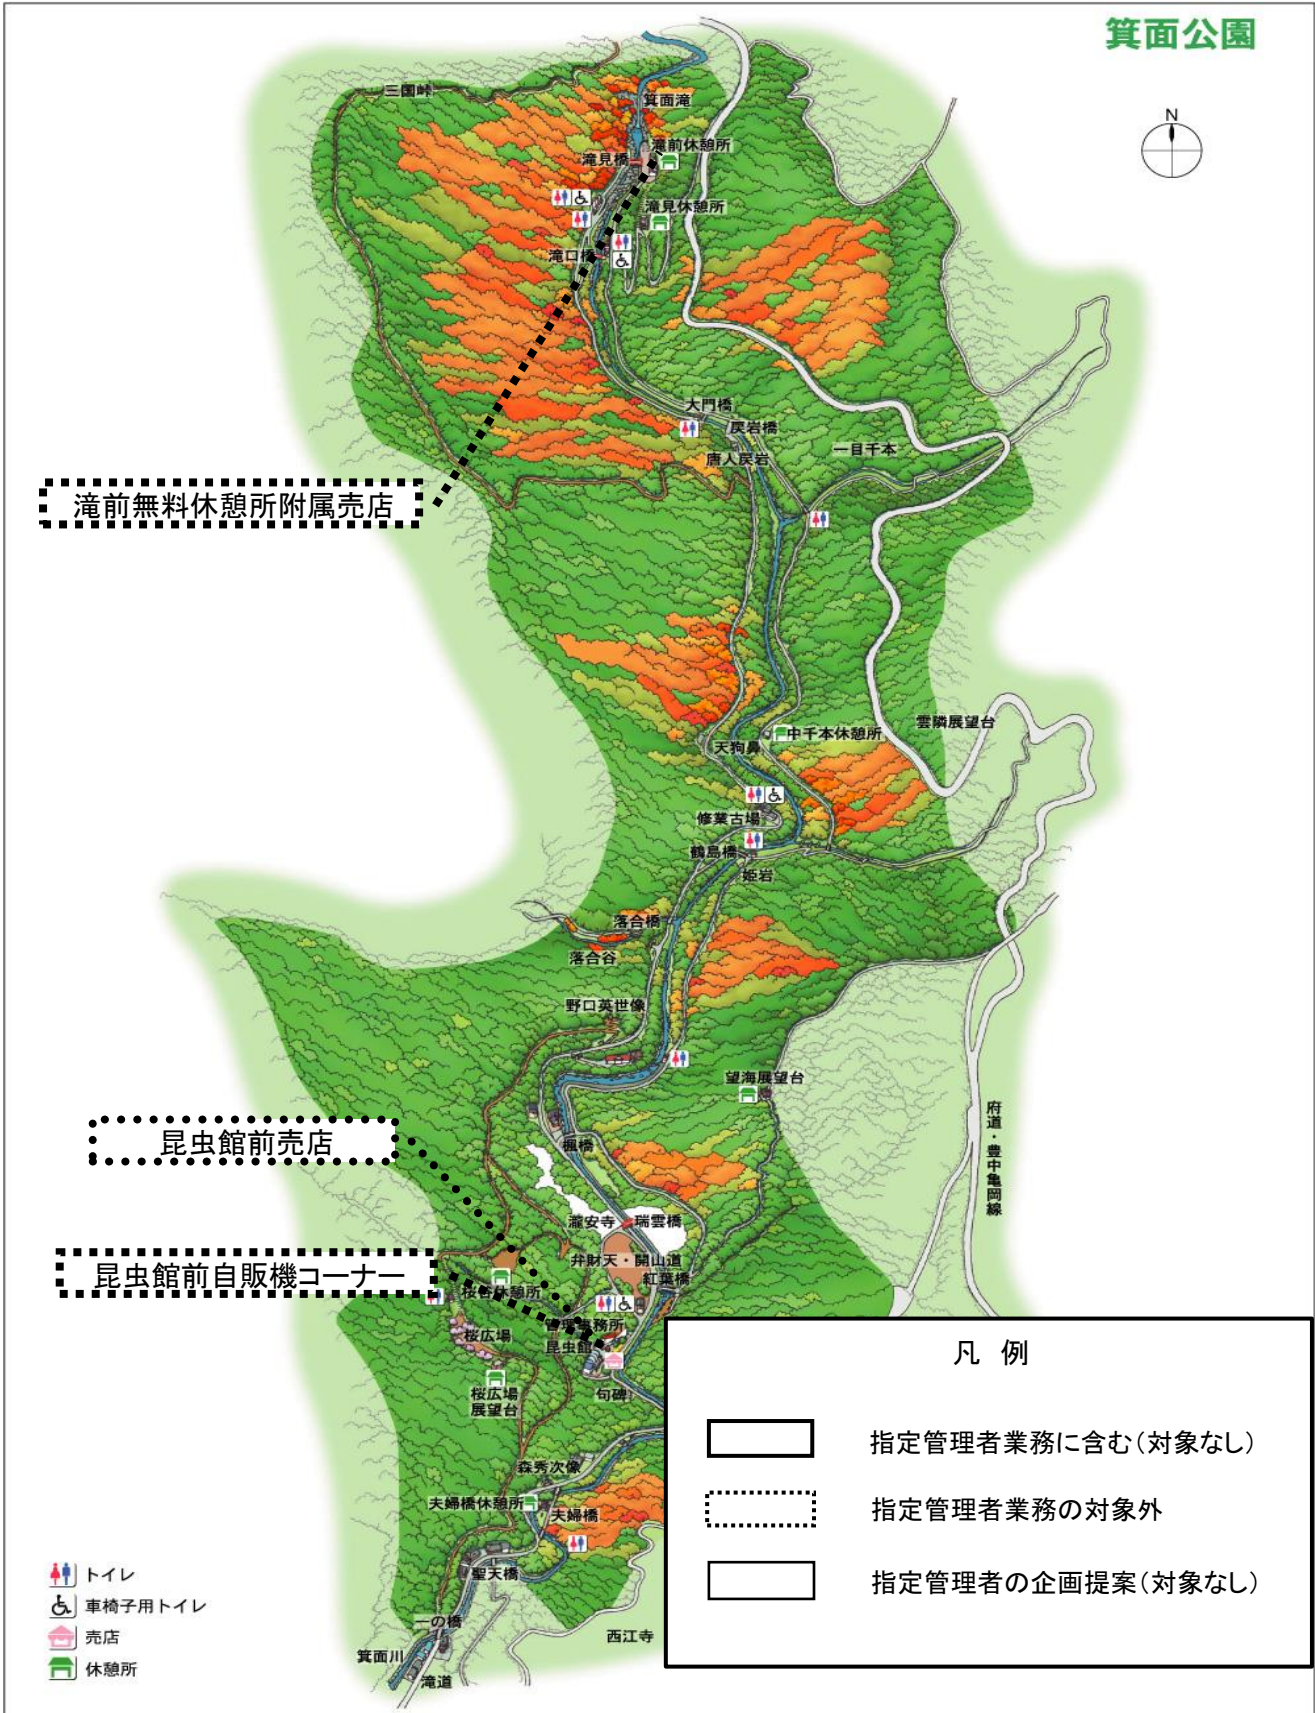

箕面公園 管理マニュアル
(資料編 14. 図面)

公園平面図 (箕面公園)

便益施設現況図（食堂・売店・自動販売機）【箕面公園】

箕面公園

滝前無料休憩所附属売店

昆虫館前売店

昆虫館前自販機コーナー

- トイレ
- 車椅子用トイレ
- 売店
- 休憩所

凡例

- 指定管理者業務に含む(対象なし)
- 指定管理者業務の対象外
- 指定管理者の企画提案(対象なし)

除草区域図【箕面公園】

花壇区域図【箕面公園】

園内清掃区域図【箕面公園】

箕面公園 便所位置図

2008/02/07

主要建物平面図【箕面公園】

昆虫館

管理事務所

給水設備平面図【箕面公園】

下水道施設平面図【箕面公園】

照明灯位置図【箕面公園】

●	自立式照明灯
▲	ポール柱、電々柱共架灯
■	燈灯分電盤
■	便所 (WC)

禁煙箇所図【箕面公園】

箕面公園

受動喫煙防止対策にご協力ください。
 なお、箕面市の「路上喫煙禁止条例」により、箕面公園全域が路上喫煙禁止地区に指定されています。

- トイレ
- 車椅子用トイレ
- 売店
- 休憩所

府道・豊中亀岡線