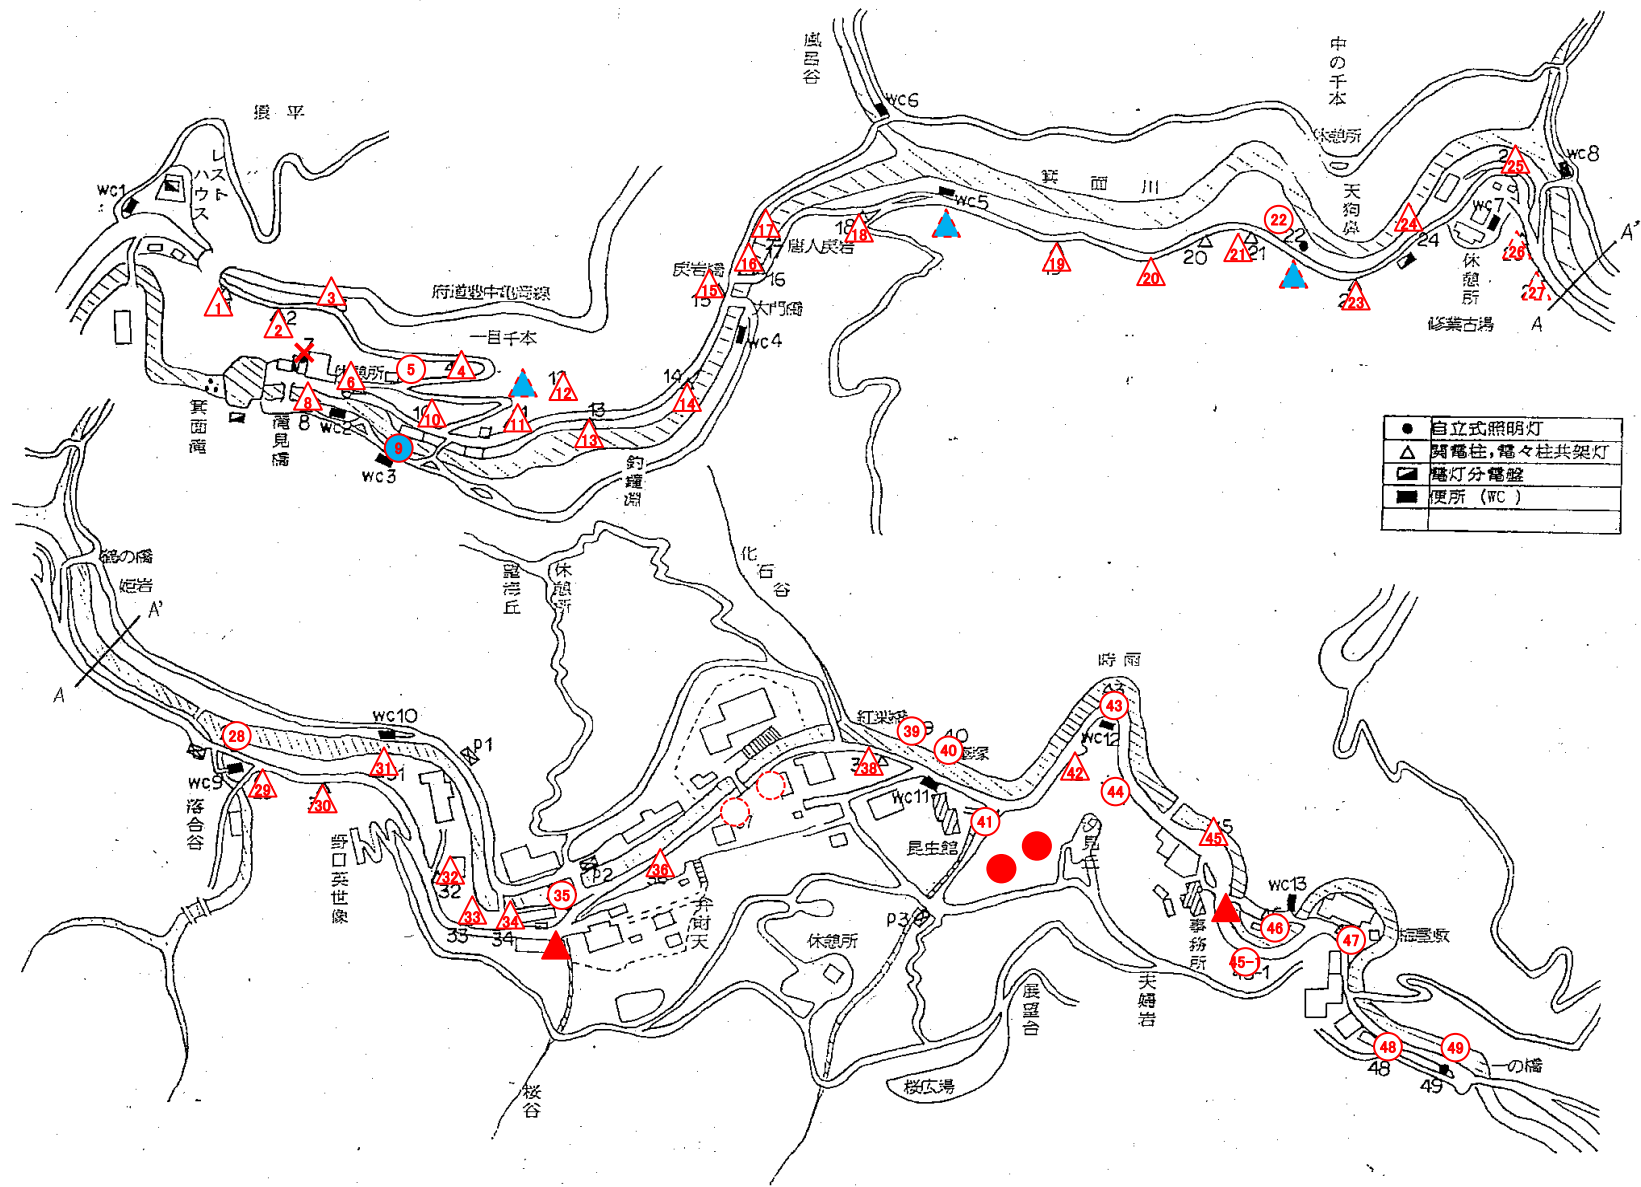

凡例

- 指定管理者業務に含む(対象なし)
- 指定管理者業務の対象外
- 指定管理者の企画提案(対象なし)

除草区域図【箕面公園】

花壇区域図【箕面公園】

園内清掃区域図【箕面公園】

箕面公園 便所位置図

2008/02/07

主要建物平面図【箕面公園】

昆虫館

管理事務所

給水設備平面図【箕面公園】

下水道施設平面図【箕面公園】

照明灯位置図【箕面公園】

●	自立式照明灯
▲	ポール柱、電々柱共架灯
■	燈灯分電盤
■	便所 (WC)

禁煙箇所図【箕面公園】

箕面公園

受動喫煙防止対策にご協力ください。
 なお、箕面市の「路上喫煙禁止条例」により、箕面公園全域が路上喫煙禁止地区に指定されています。

- トイレ
- 車椅子用トイレ
- 売店
- 休憩所

府道・豊中亀岡線