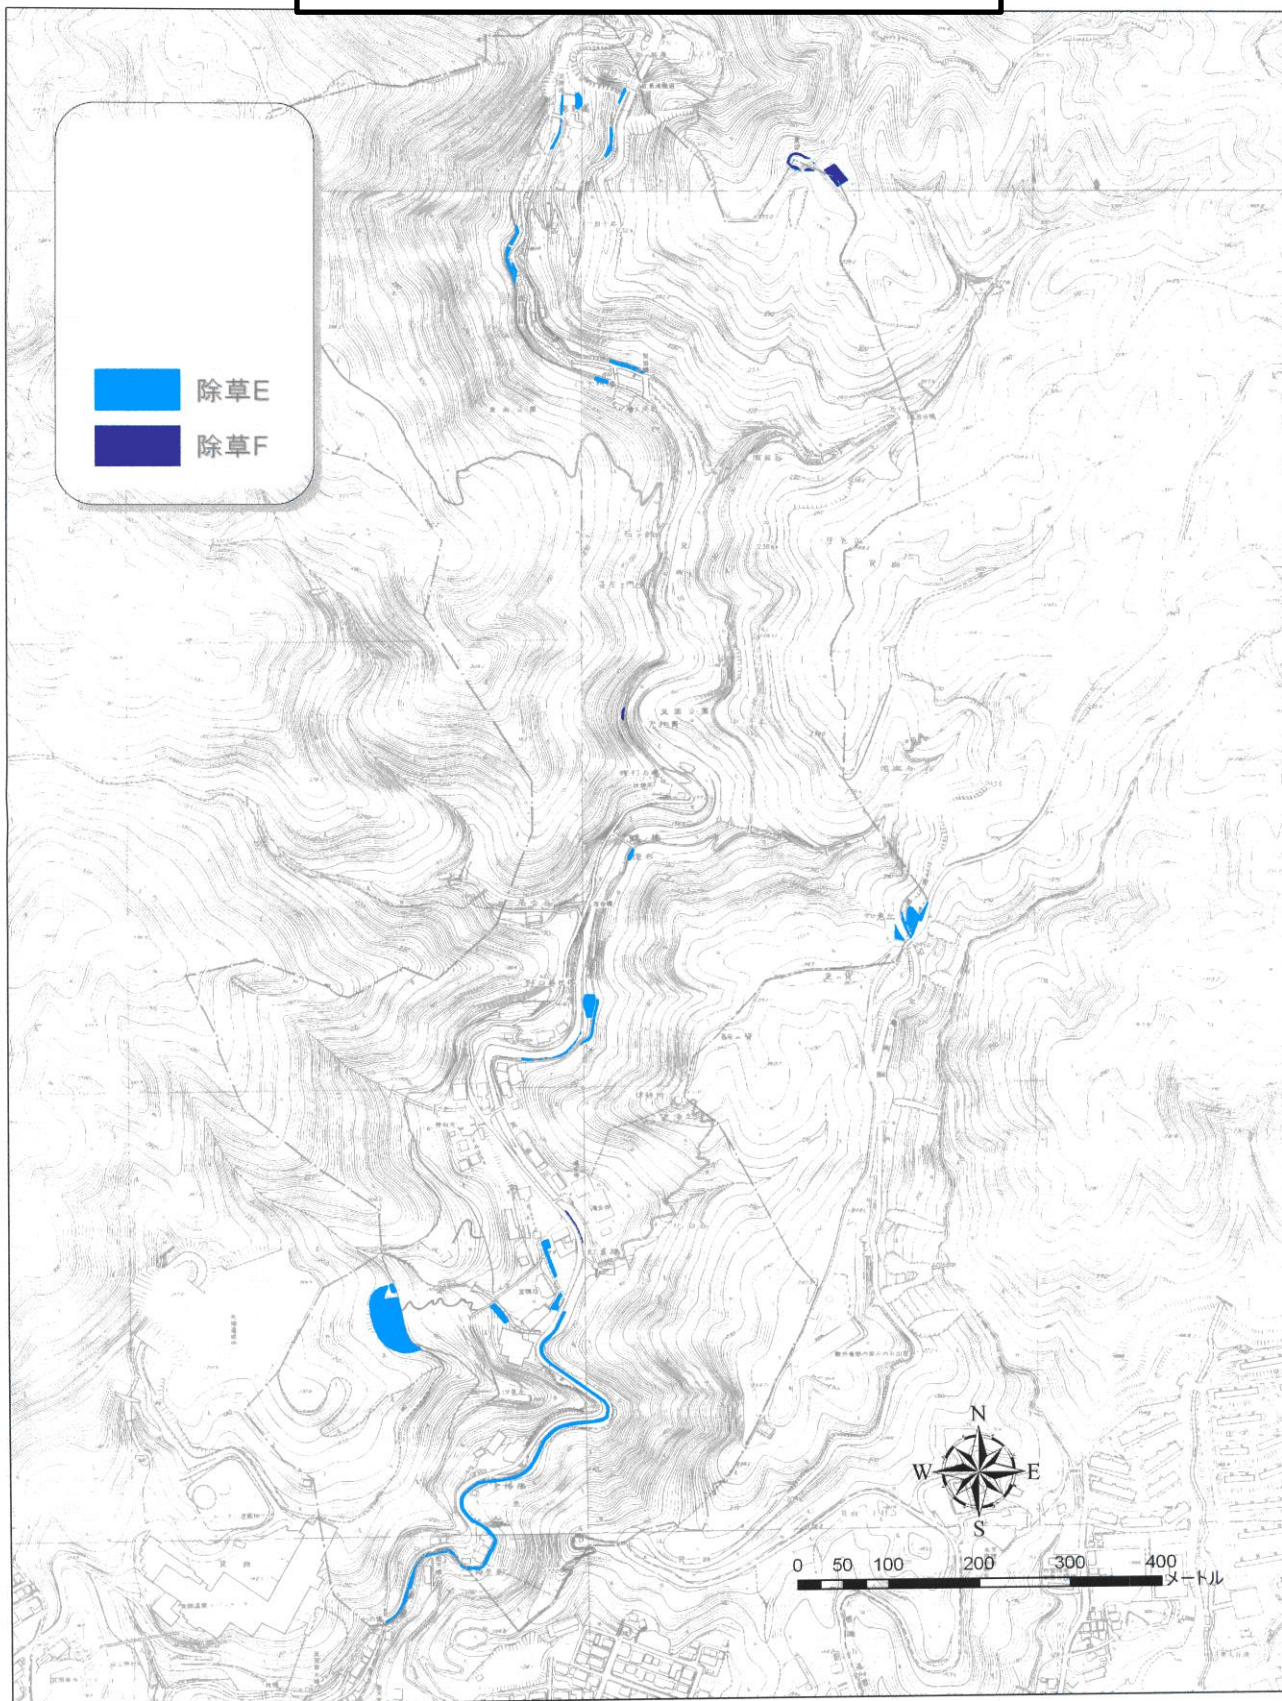

箕面公園 管理マニュアル
(資料編 14. 図面)

公園平面図 (箕面公園)

便益施設現況図（食堂・売店・自動販売機）【箕面公園】

箕面公園

滝前無料休憩所附属売店

昆虫館前売店

昆虫館前自販機コーナー

- トイレ
- 車椅子用トイレ
- 売店
- 休憩所

凡例

- 指定管理者業務に含む(対象なし)
- 指定管理者業務の対象外
- 指定管理者の企画提案(対象なし)

除草区域図【箕面公園】

花壇区域図【箕面公園】

園内清掃区域図【箕面公園】

箕面公園 便所位置図

2008/02/07

主要建物平面図【箕面公園】

昆虫館

管理事務所

給水設備平面図【箕面公園】

下水道施設平面図【箕面公園】

照明灯位置図【箕面公園】

●	自立式照明灯
▲	ポール柱、電々柱共架灯
■	燈灯分電盤
■	便所 (WC)

禁煙箇所図【箕面公園】

箕面公園

受動喫煙防止対策にご協力ください。
 なお、箕面市の「路上喫煙禁止条例」により、箕面公園全域が路上喫煙禁止地区に指定されています。

- トイレ
- 車椅子用トイレ
- 売店
- 休憩所

府道・豊中亀岡線