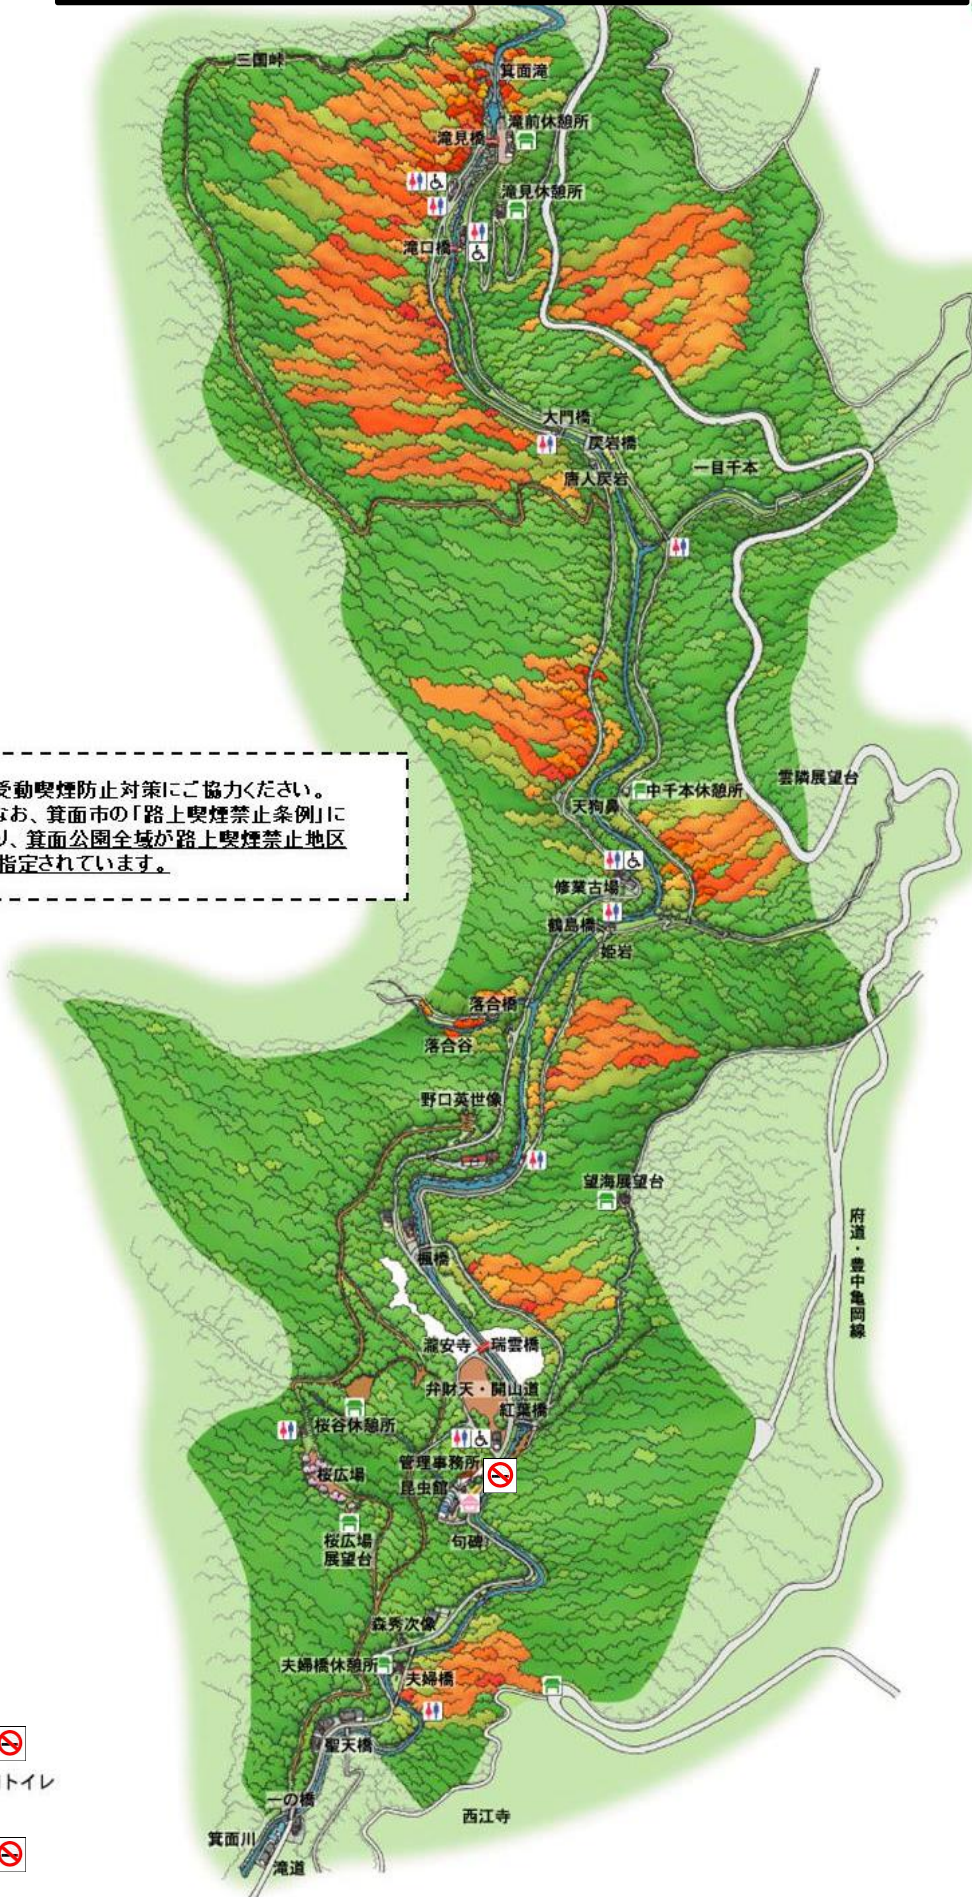

凡例

- 指定管理者業務に含む(対象なし)
- 指定管理者業務の対象外
- 指定管理者の企画提案(対象なし)

除草区域図【箕面公園】

花壇区域図【箕面公園】

園内清掃区域図【箕面公園】

箕面公園 便所位置図

2008/02/07

主要建物平面図【箕面公園】

昆虫館

管理事務所

給水設備平面図【箕面公園】

下水道施設平面図【箕面公園】

照明灯位置図【箕面公園】

●	自立式照明灯
▲	ポール柱、電々柱共架灯
■	燈灯分電盤
■	便所 (WC)

禁煙箇所図【箕面公園】

箕面公園

受動喫煙防止対策にご協力ください。
 なお、箕面市の「路上喫煙禁止条例」により、箕面公園全域が路上喫煙禁止地区に指定されています。

- トイレ
- 車椅子用トイレ
- 売店
- 休憩所

府道・豊中亀岡線