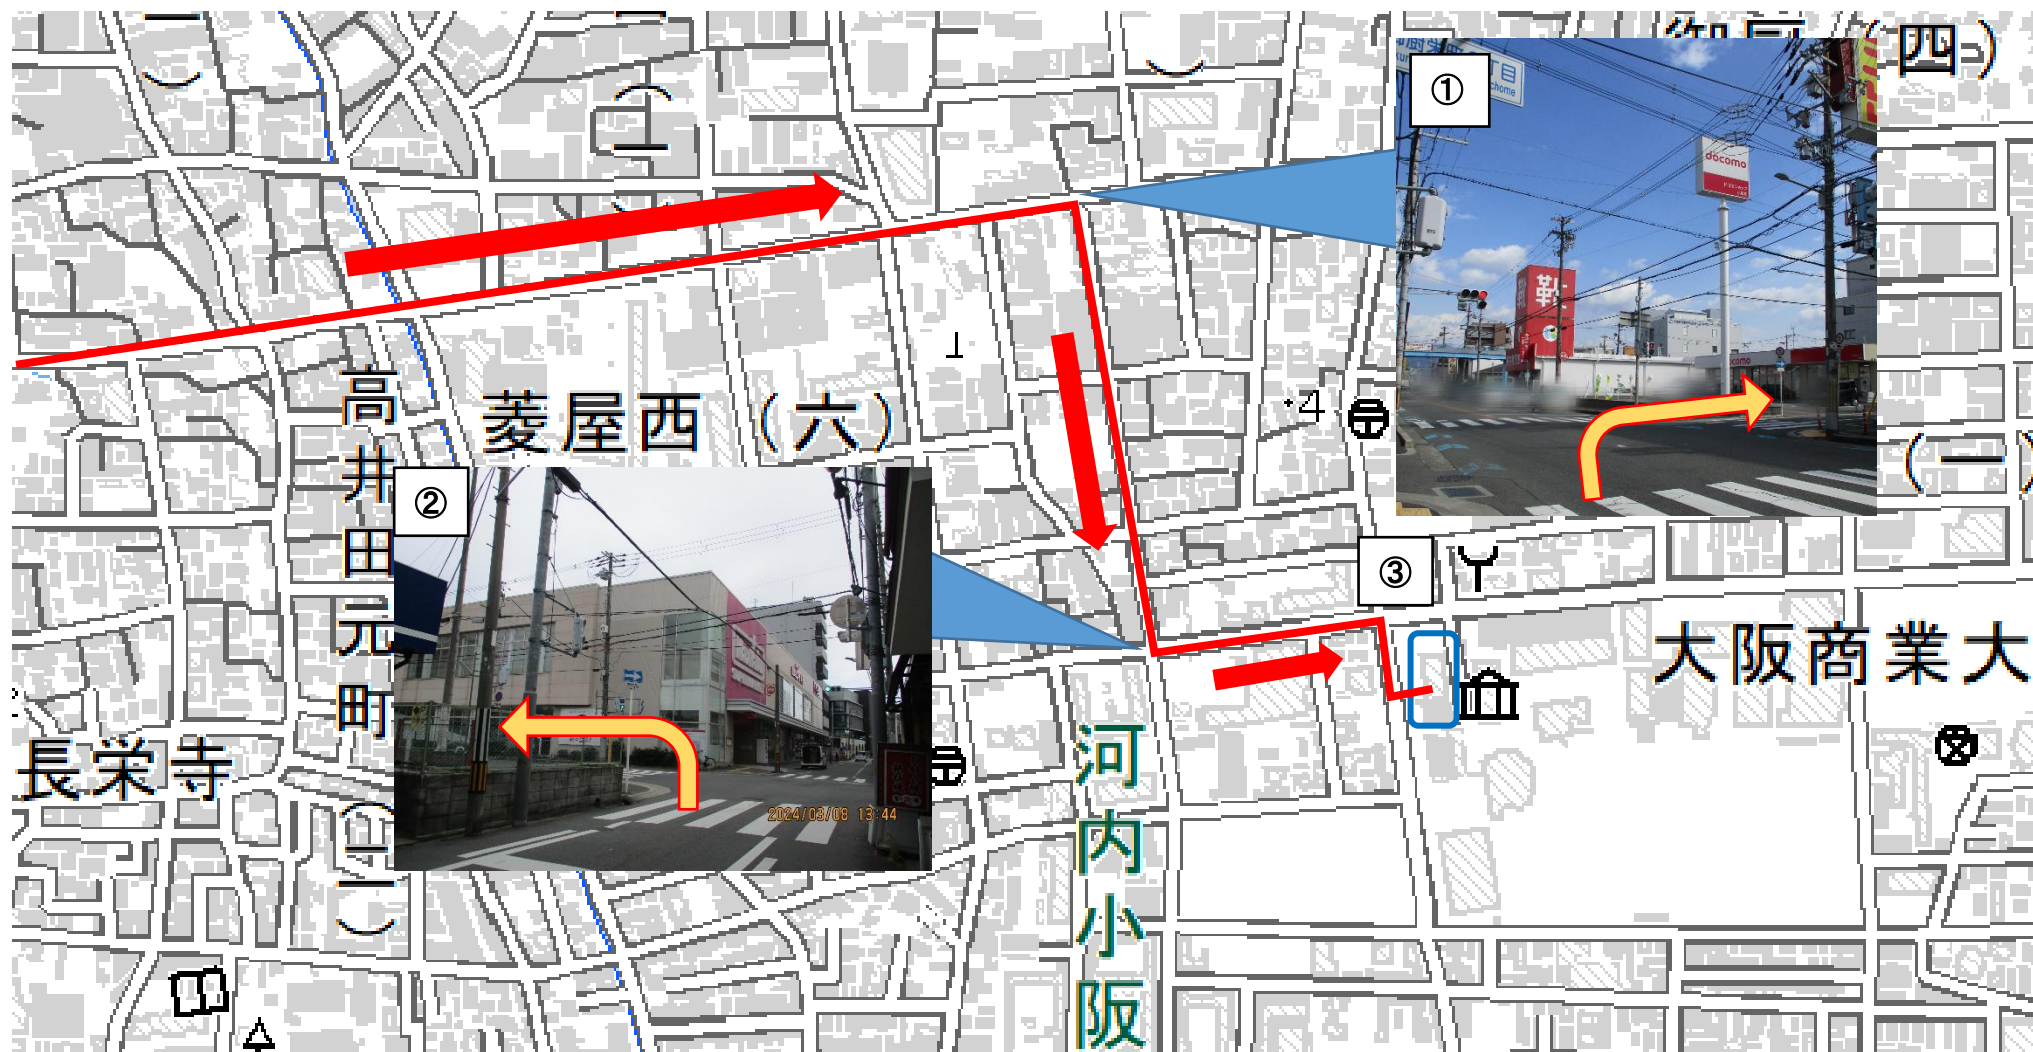

府道702号線をご利用の場合（今里・深江方面より東に向かう）

- ① 府道702号線を、東高井田・高井田橋中の交差点を越えて直進し、ドコモショップの手前を右折します。
- ② 一方通行の道を直進し、マックスバリュが左斜向かいに見える信号を、左折します。
- ③ 1つ目の信号を右折すると、左手側が中河内府税事務所です。

（電子国土基本図データ（国土地理院）(<http://maps.gsi.go.jp>)より引用）