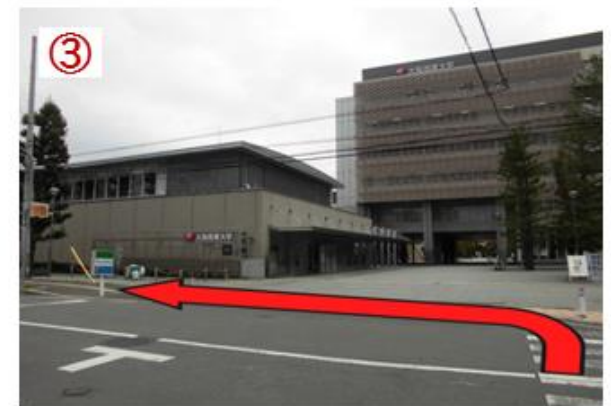

河内小阪駅から中河内府税事務所への歩きマップ

- ① 河内小阪駅の改札を出て右手方面へ出ます。バスロータリーの目の前の信号を渡り、そのまま北へ約 190 メートル直進します。
- ② 三菱UFJ銀行を過ぎ、ファミリーマートの角を右へ曲がり、東へ約 220 メートル直進します。
- ③ 横断歩道を渡り、突当りの大阪商業大学の正門前を左折し、北へ 50 メートル直進すれば、右手に中河内府税事務所が見えます。