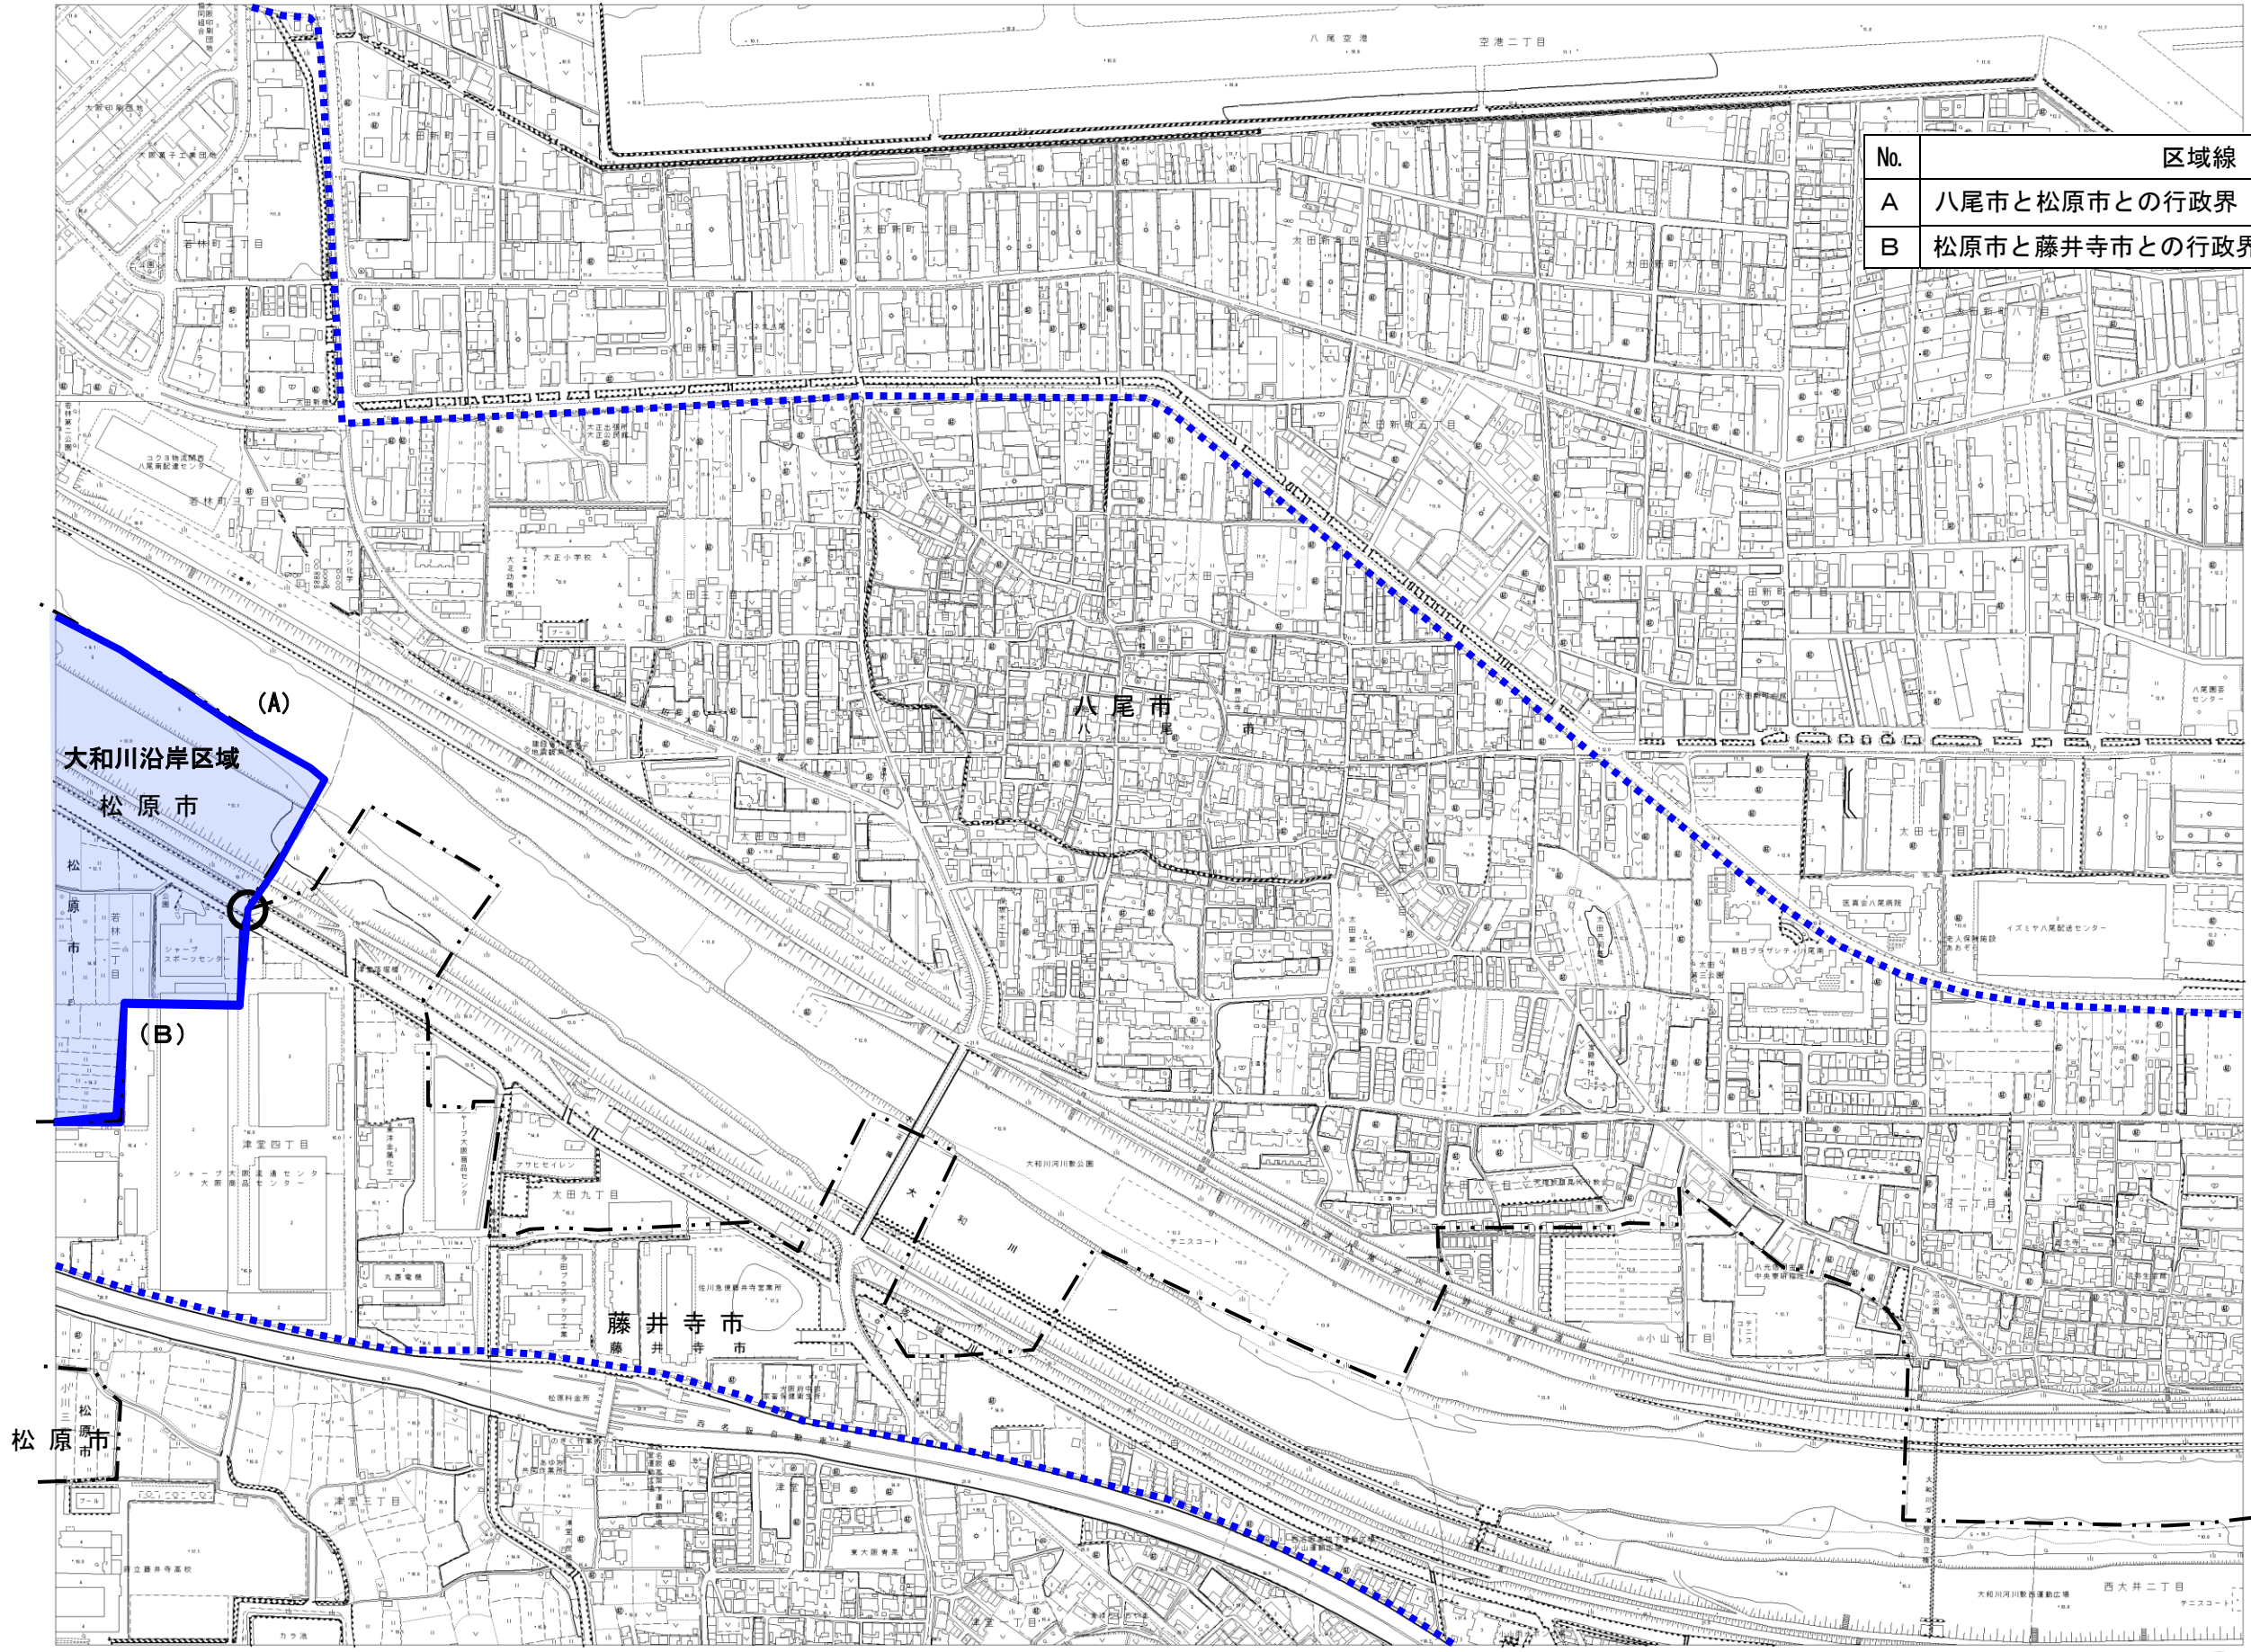

No.	区域線
A	八尾市と松原市との行政界
B	松原市と藤井寺市との行政界

100 0 100 200 300 400 500 m