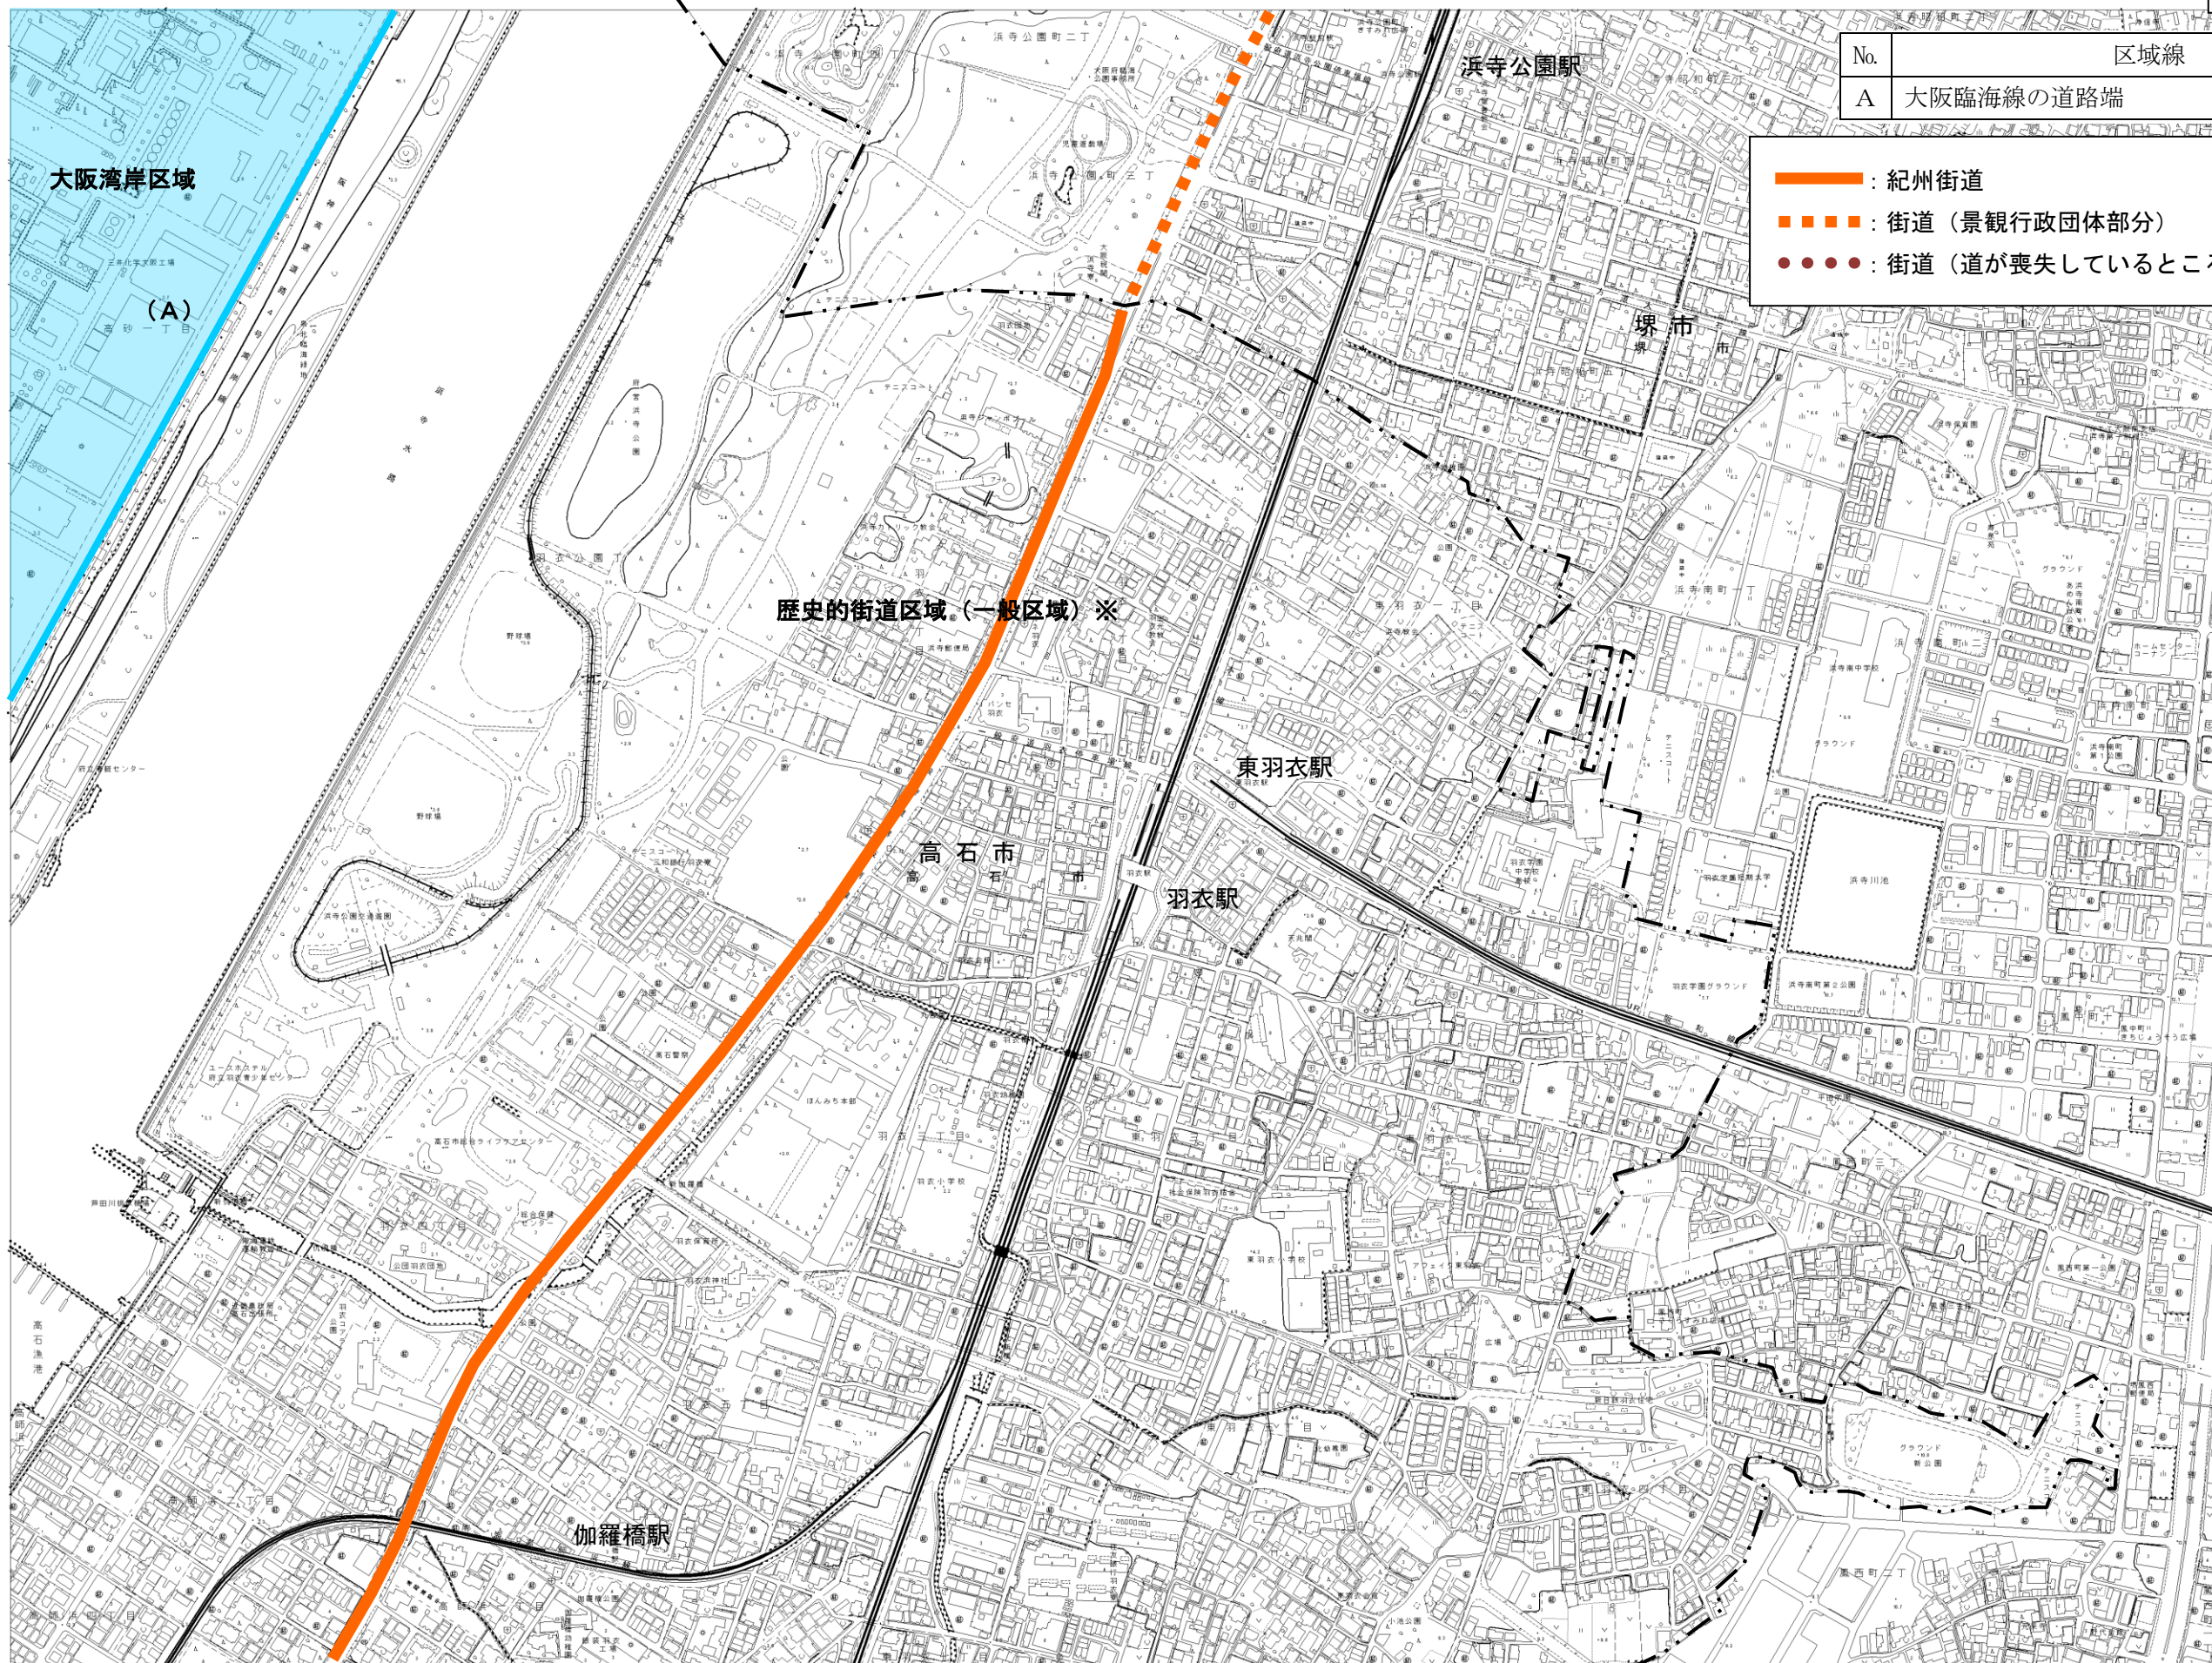

No.	区域線
A	大阪臨海線の道路端

- : 紀州街道
- : 街道（景観行政団体部分）
- : 街道（道が喪失しているところ）

※歴史的街道区域（一般区域）は、大阪府域の歴史的街道及びその沿道の区域（道路の端から両側10mの幅の区間を合わせた区域）です。