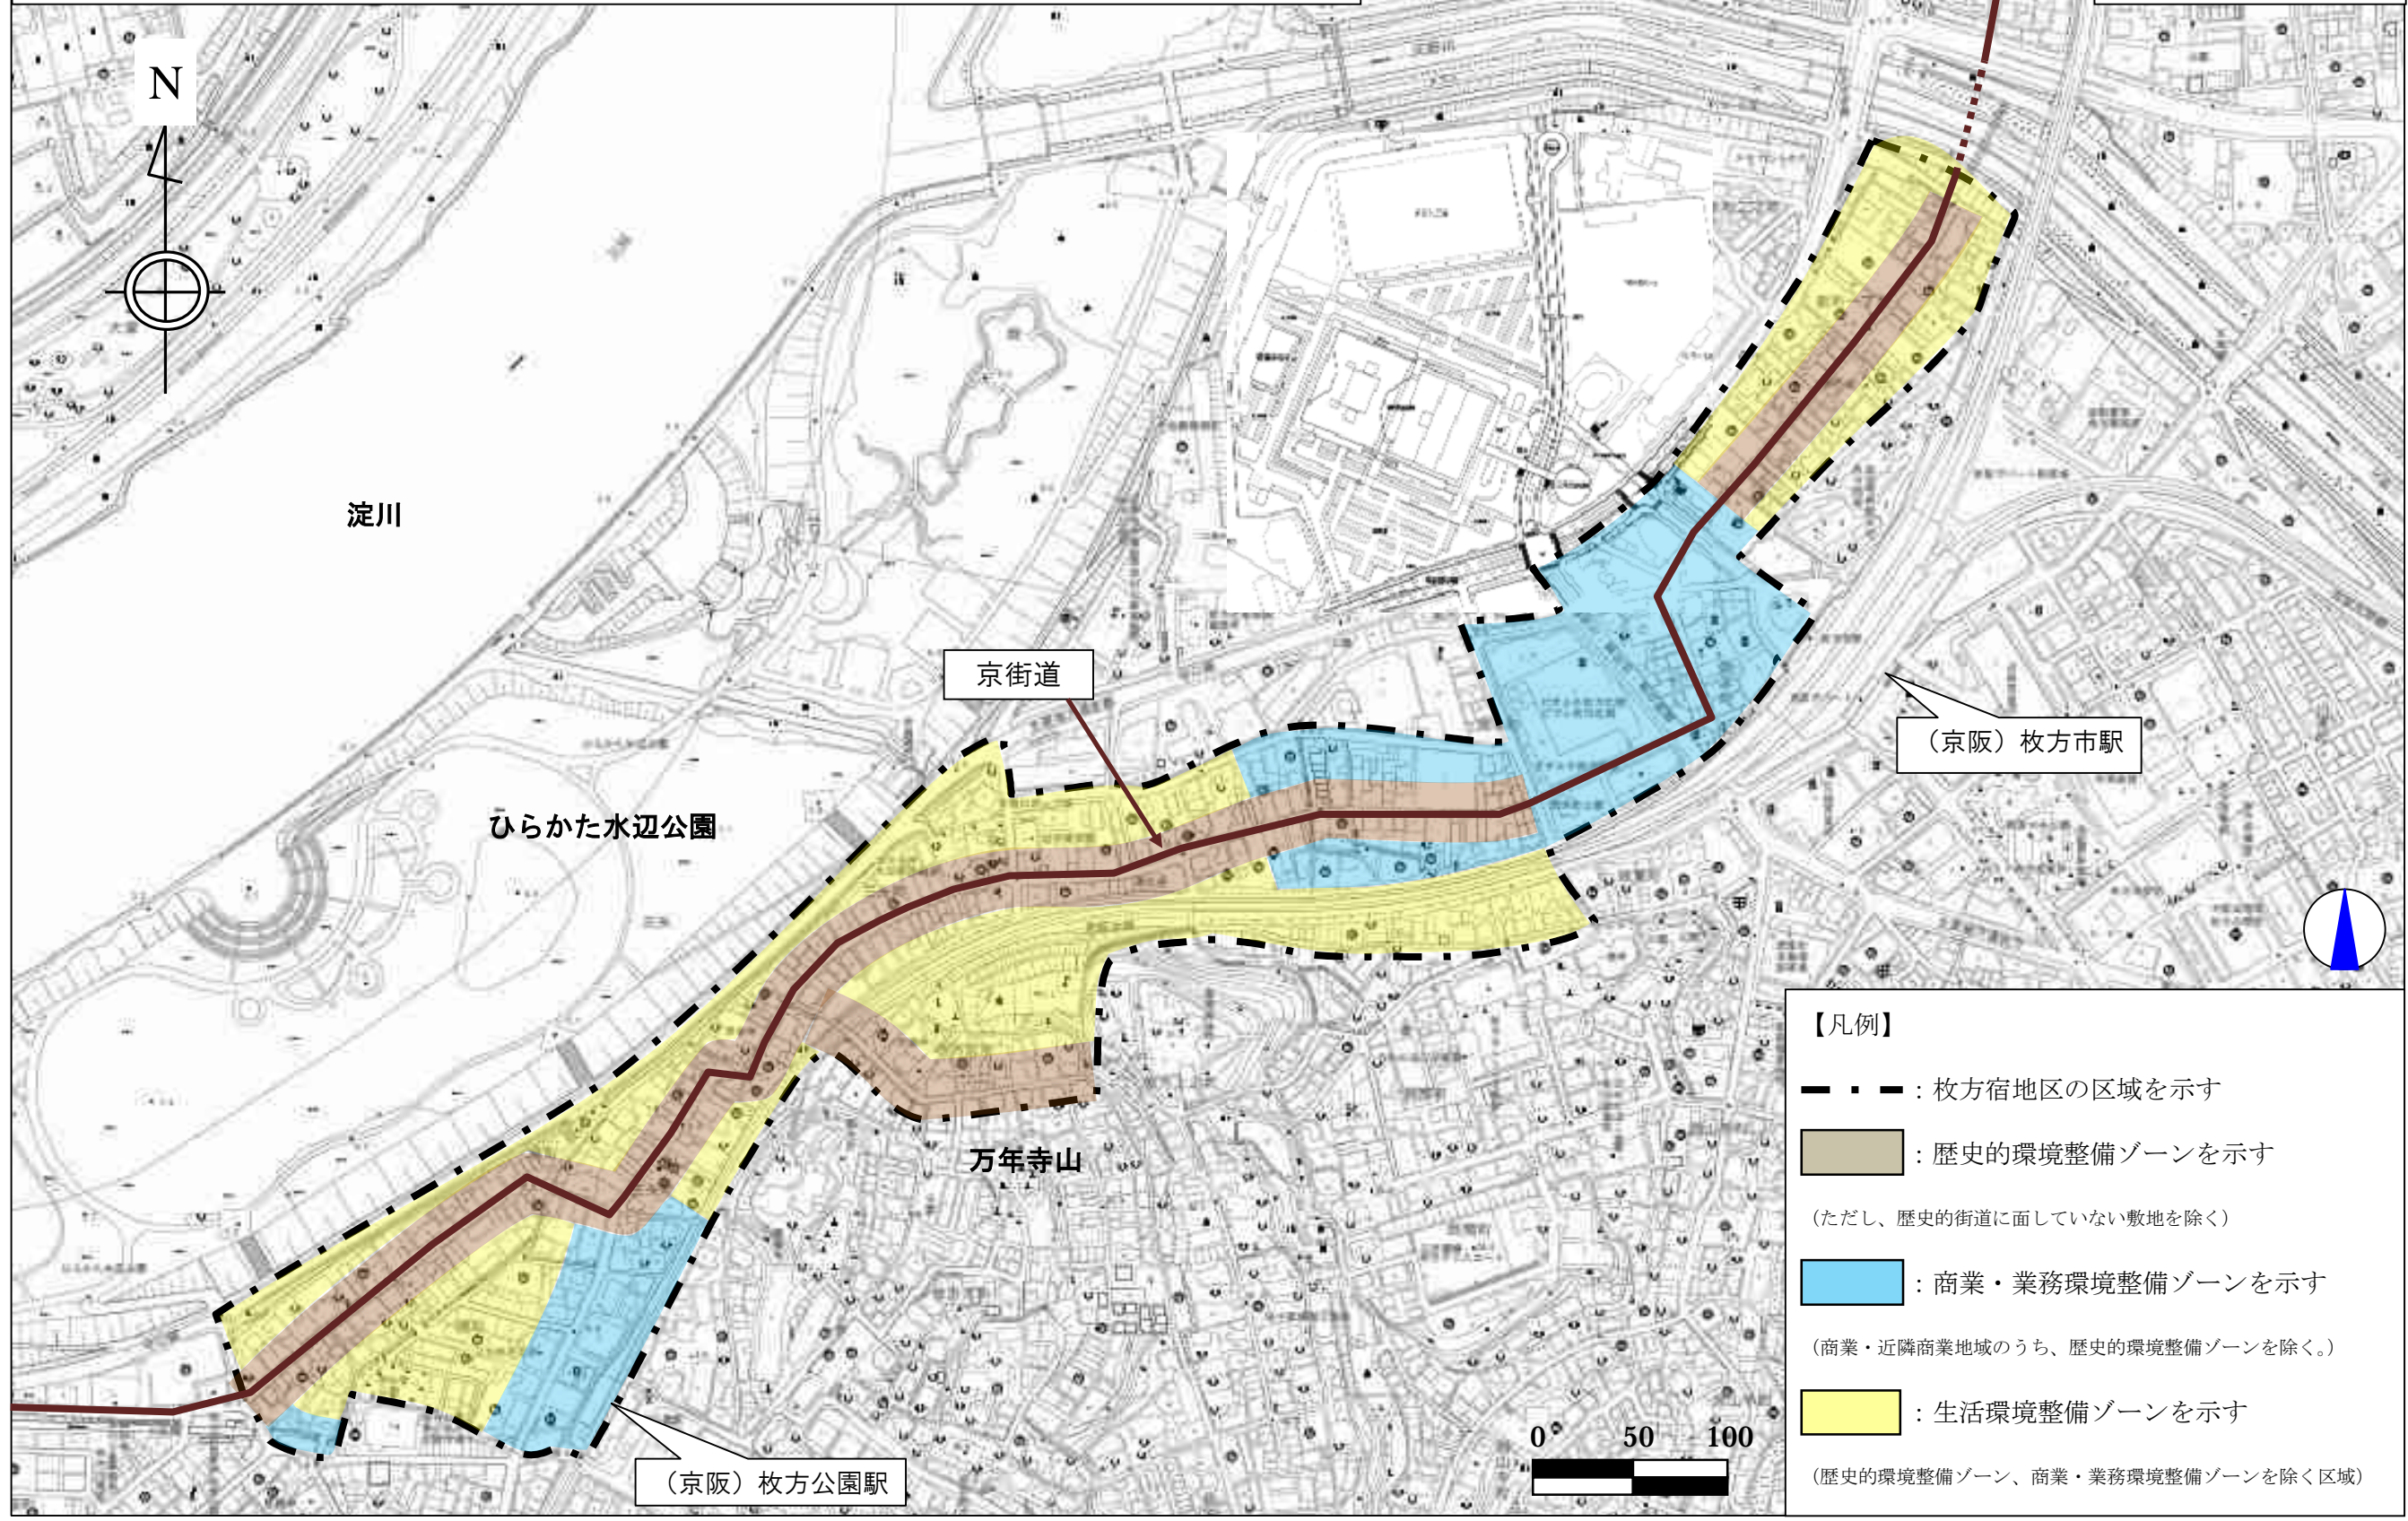

京街道

大東市

東大阪市

大阪市

東高野街道

八尾市

紀州街道

熊野街道

松原市

藤井寺市

柏原市

堺市

羽曳野市

竹内街道

【凡例】

— : 歴史的街道区域を示す

(街道の端から両側 10mの幅を合わせた区域)

- 【凡例】
- : 枚方宿地区の区域を示す
 - : 歴史的環境整備ゾーンを示す
(ただし、歴史的街道に面していない敷地を除く)
 - : 商業・業務環境整備ゾーンを示す
(商業・近隣商業地域のうち、歴史的環境整備ゾーンを除く。)
 - : 生活環境整備ゾーンを示す
(歴史的環境整備ゾーン、商業・業務環境整備ゾーンを除く区域)