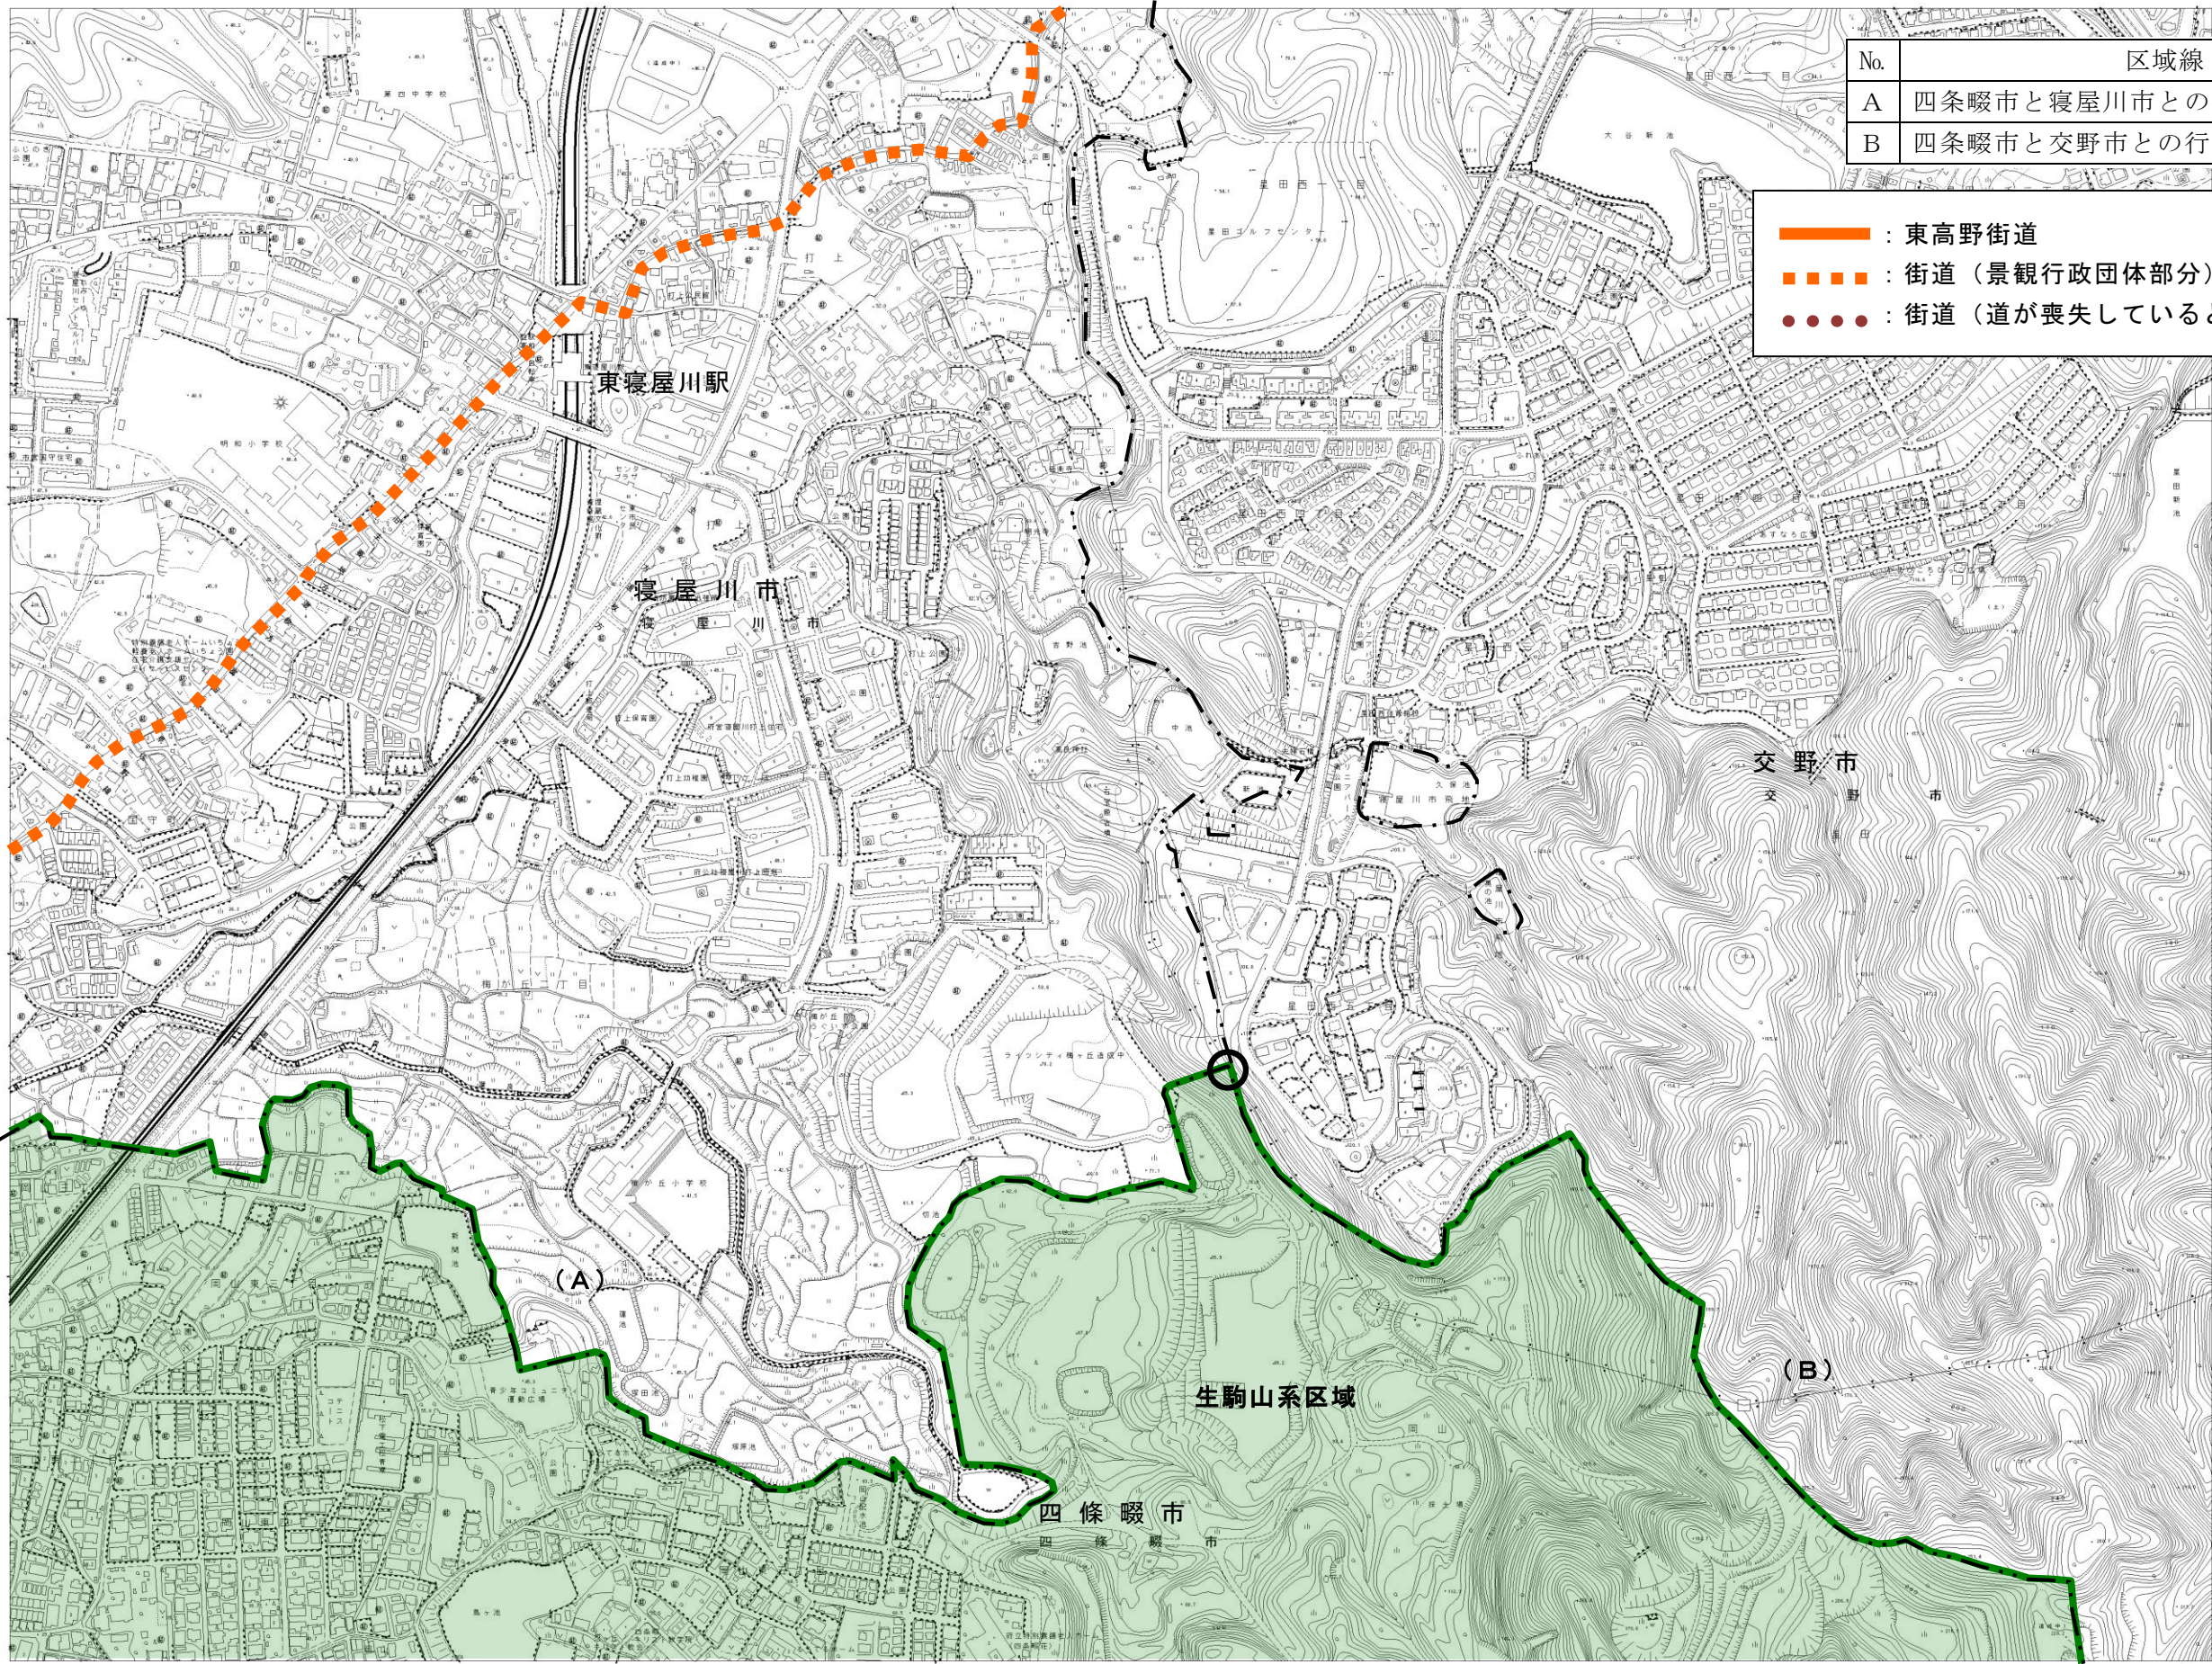

No.	区域線
A	四條畷市と寝屋川市との行政界
B	四條畷市と交野市との行政界

- : 東高野街道
- — — : 街道（景観行政団体部分）
- ● ● ● : 街道（道が喪失しているところ）

東寝屋川駅

寝屋川市

交野市

生駒山系区域

四條畷市

(A)

(B)