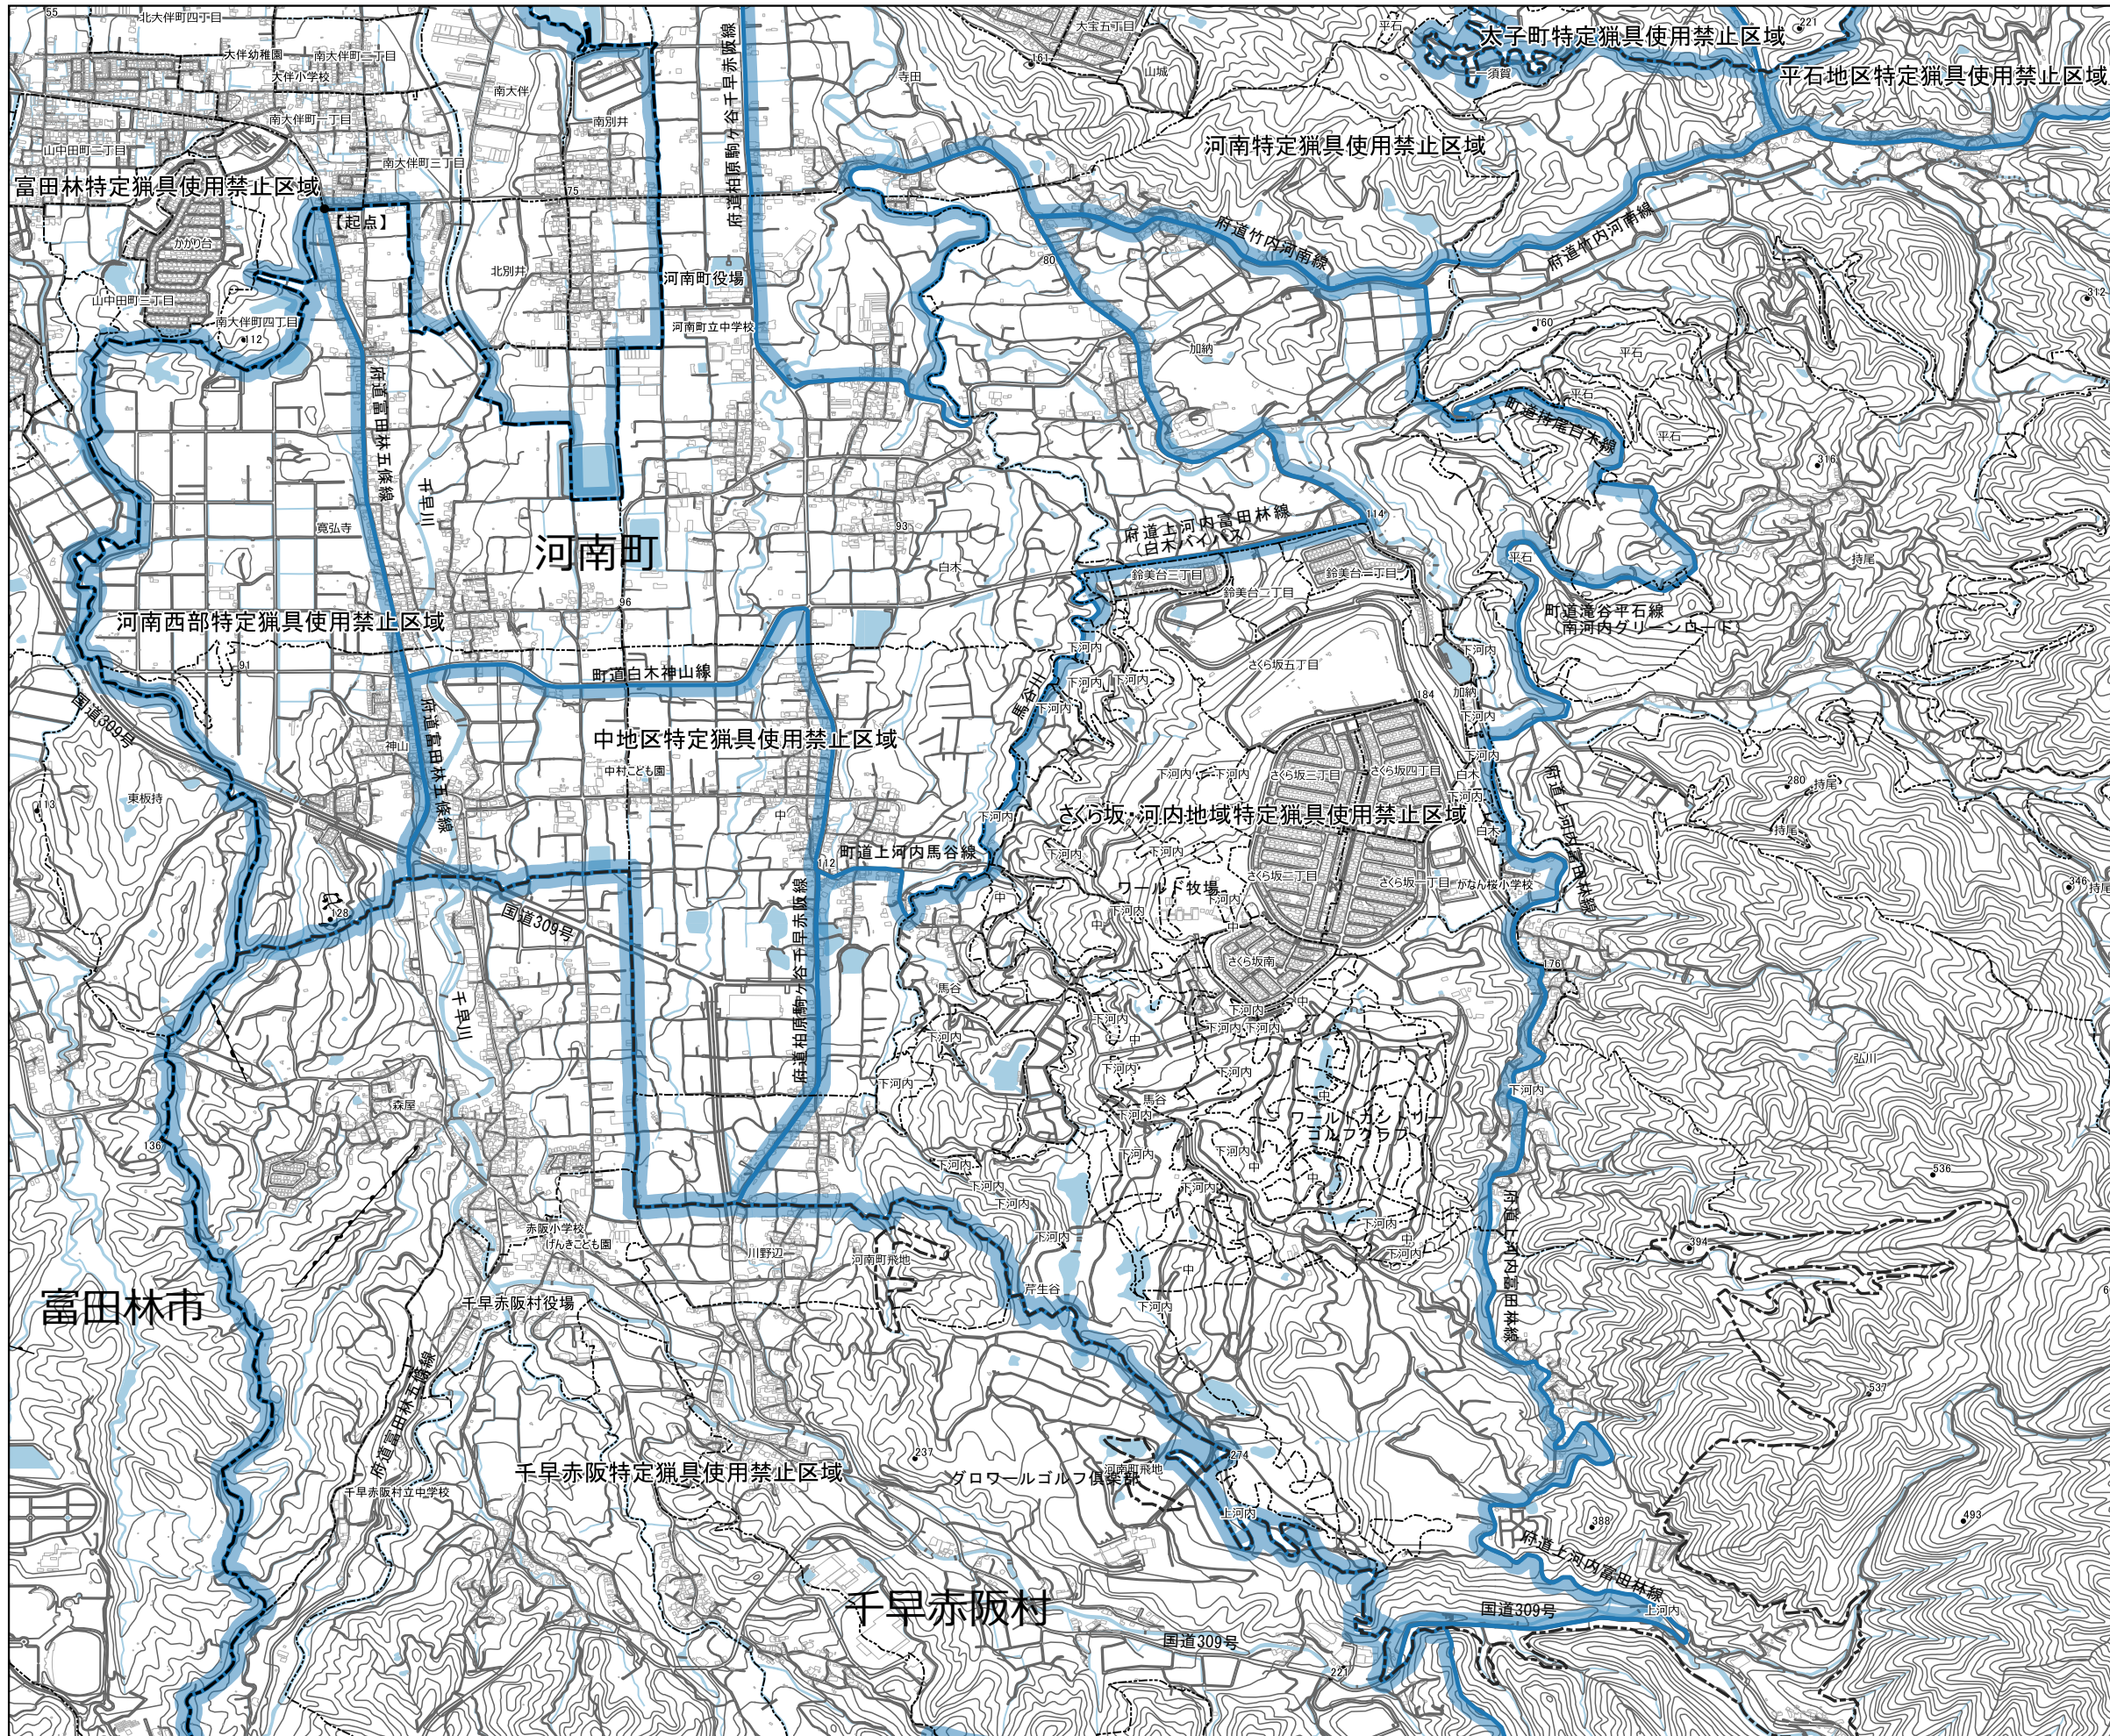

44 河南西部特定猟具使用禁止区域

1:12,000
0 250 500 m

- 【凡例】**
- 鳥獣保護区
 - 鳥獣保護区特別保護地区
 - 特定猟具使用禁止区域(銃)
 - 鳥獣保護区(他府県)

【指定区域】
河南町と富田林市の境界線と府道富田林五条線の交点を起点とし、河南町と富田林市の境界線、河南町と千早赤阪村の境界線、府道富田林五条線を経て起点に至る線で囲まれた区域

※この地図は鳥獣保護区等の区域を参考に示したものです。各区域の境界付近での狩猟は控えるようにしてください。
※他府県の鳥獣保護区は参考として示しています。詳しくはその府県の地図等で確認してください。