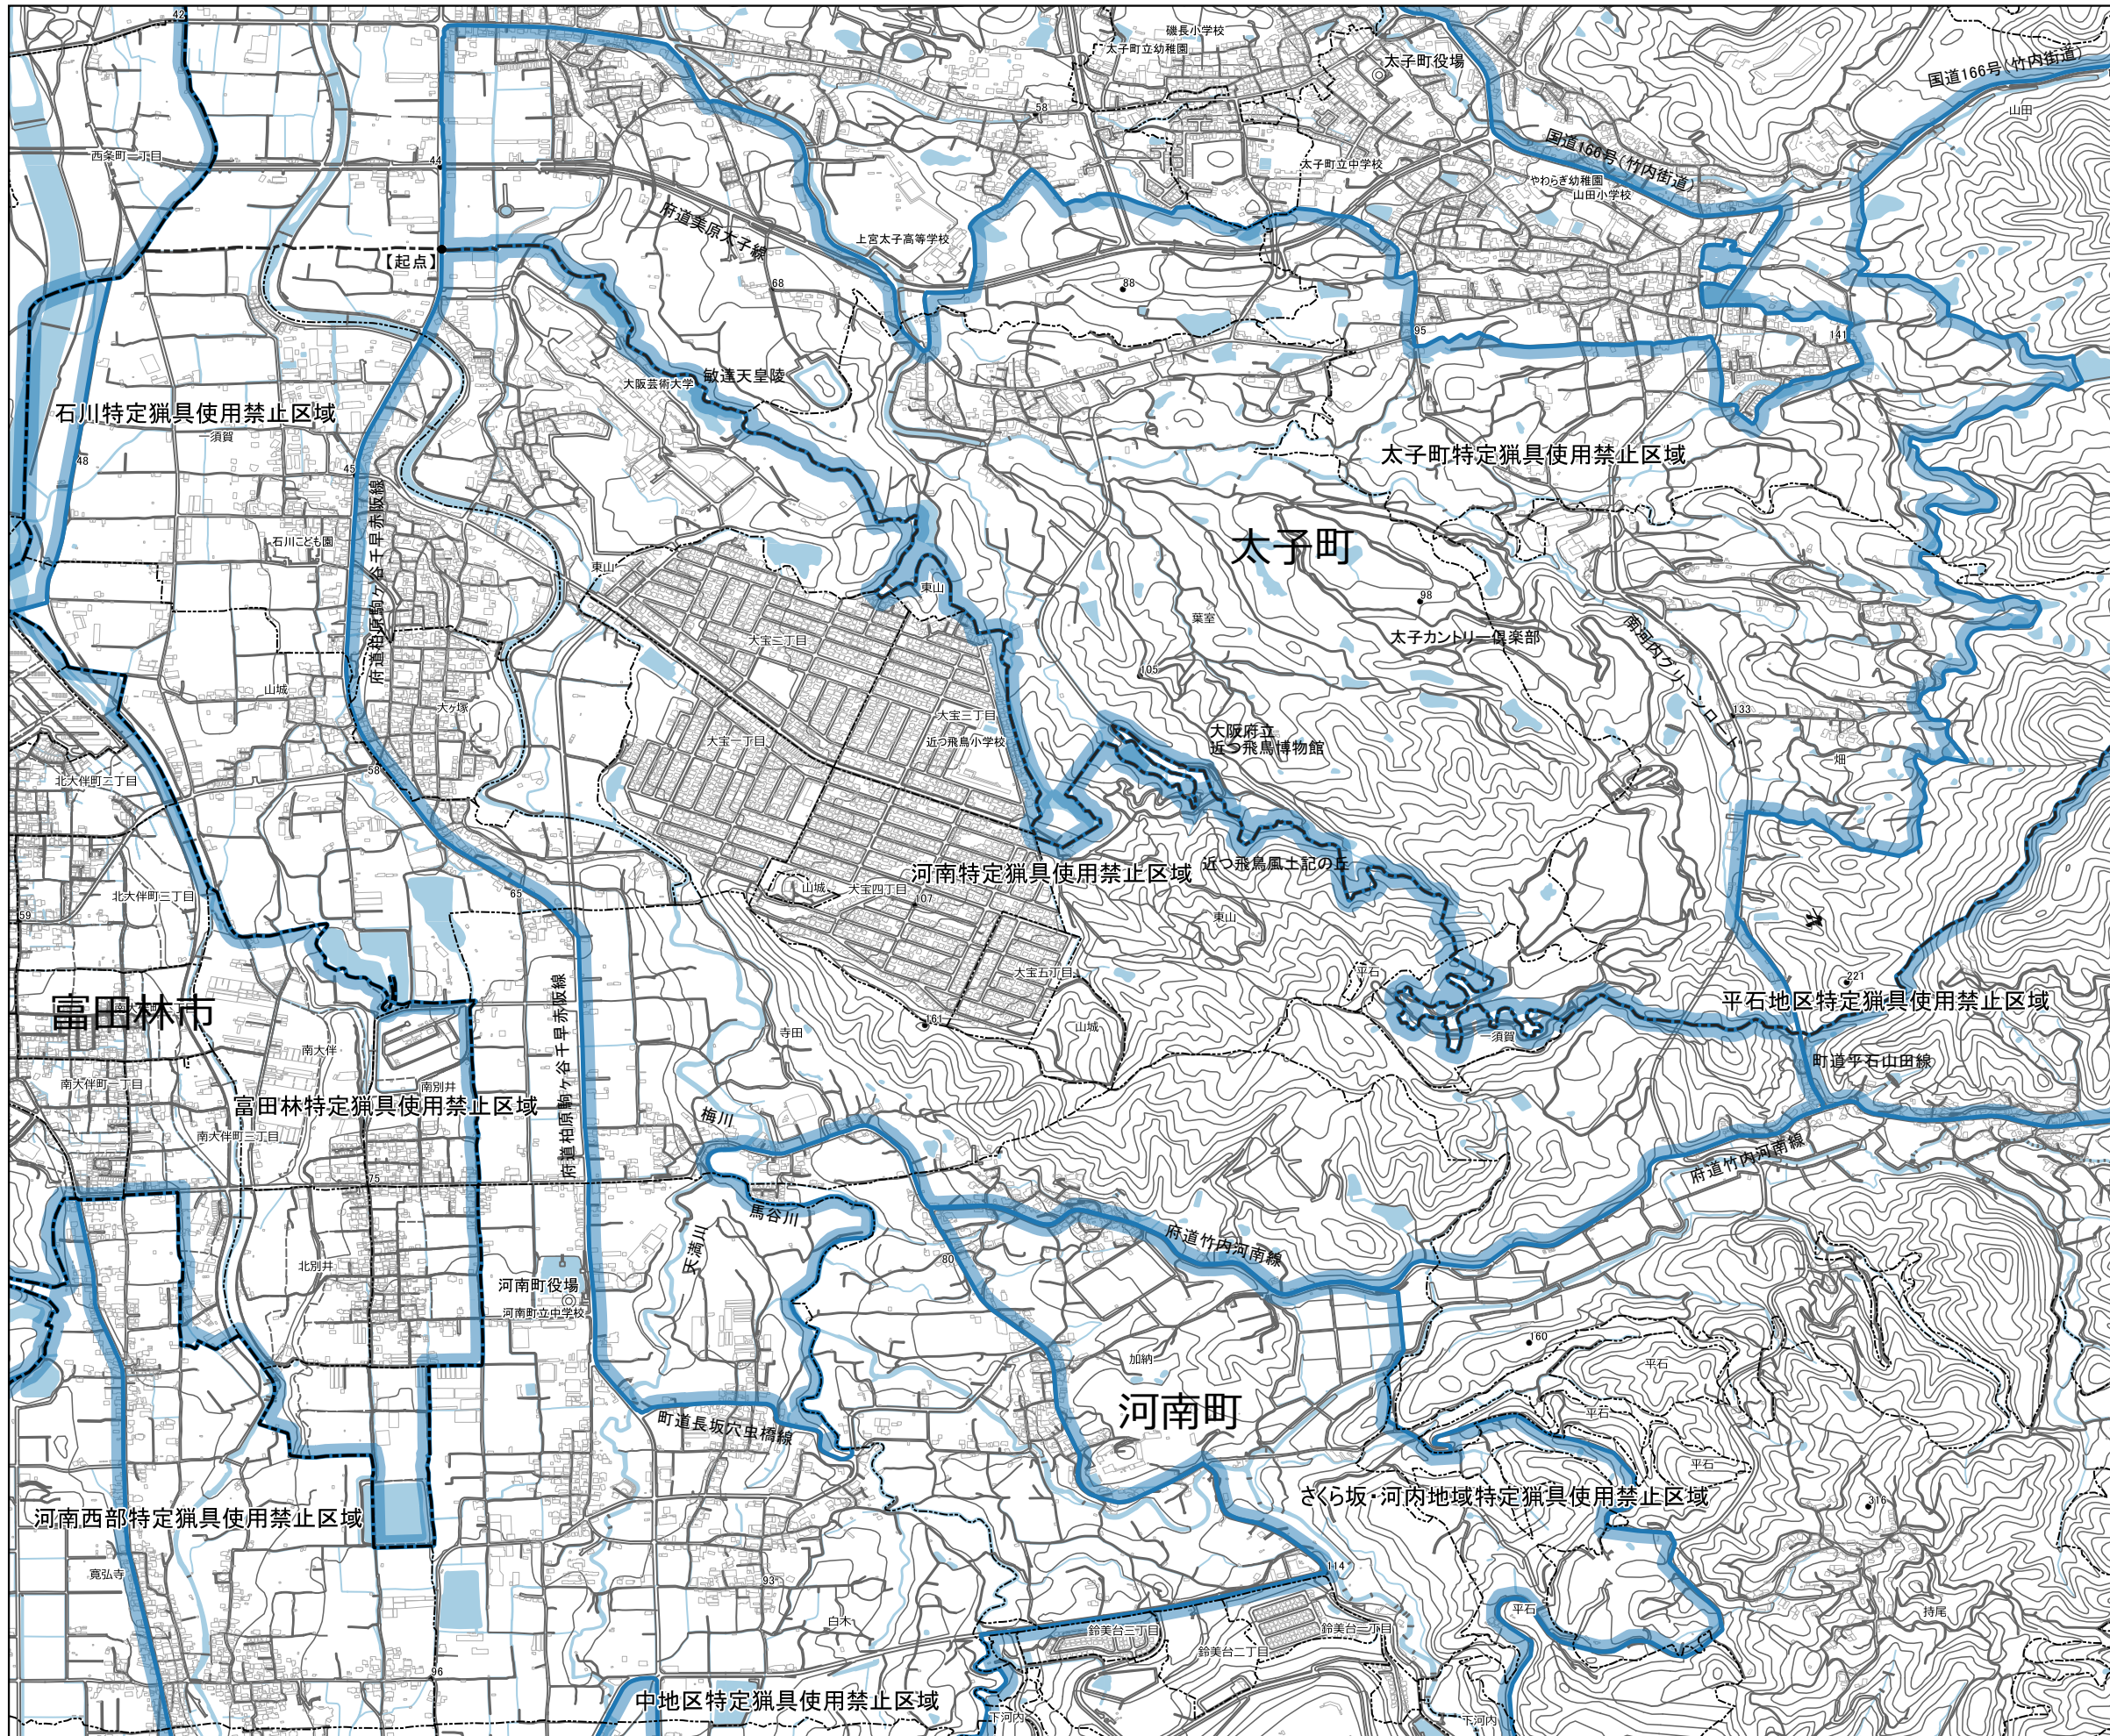

# 42 河南特定猟具使用禁止区域

1:10000

0 250 500 m

- 【凡例】**
- 鳥獣保護区
  - 鳥獣保護区特別保護地区
  - 特定猟具使用禁止区域(銃)
  - 鳥獣保護区(他府県)

**【指定区域】**  
 河南町と太子町との境界線と府道柏原駒ヶ谷千早赤阪線の交点を起点として、河南町と太子町との境界線、町道平石山田線、府道竹内河南線、梅川、馬谷川、町道長坂穴虫橋線、府道柏原駒ヶ谷千早赤阪線を経て起点に至る線で囲まれた区域

※この地図は鳥獣保護区等の区域を参考に示したものです。各区域の境界付近での狩猟は控えるようにしてください。  
 ※他府県の鳥獣保護区は参考として示しています。詳しくはその府県の地図等で確認してください。