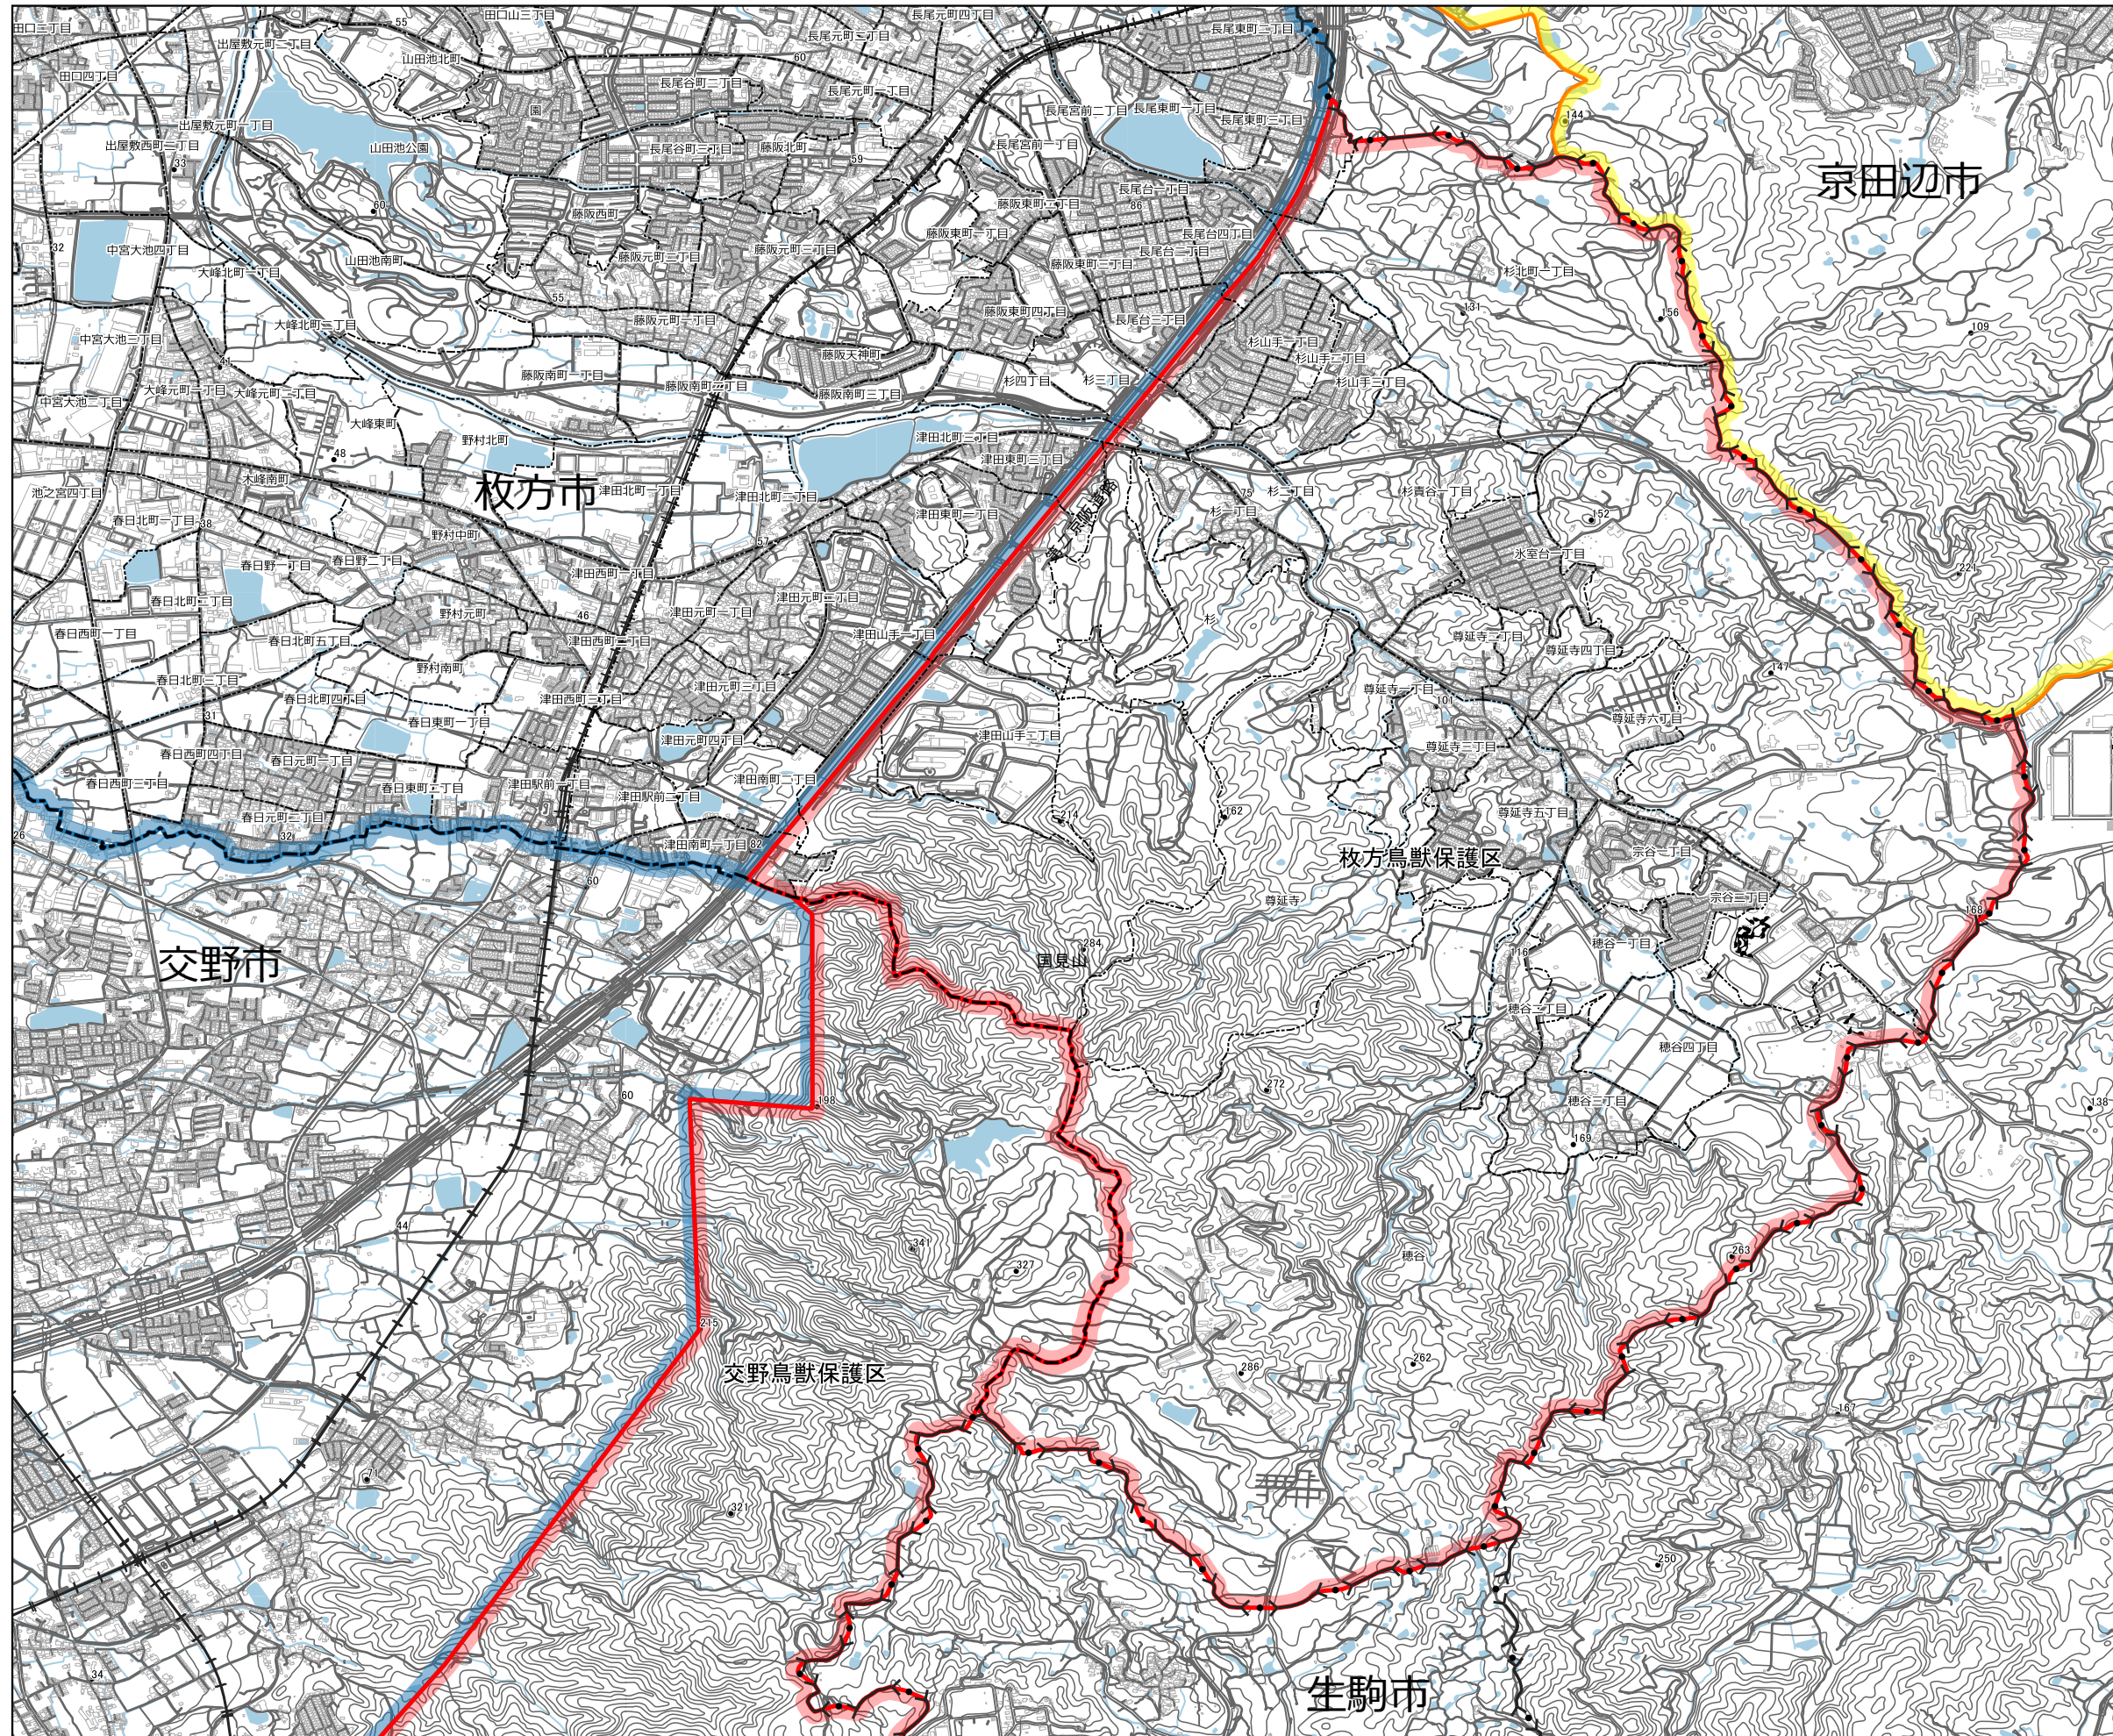

17 枚方鳥獣保護区

1:15,000
0 250 500 m

- 【凡例】**
- 鳥獣保護区
 - 鳥獣保護区特別保護地区
 - 特定猟具使用禁止区域(銃)
 - 鳥獣保護区(他府県)

【指定区域】
枚方市、交野市の境界線と第二京阪道路との交点を起点とし、同道路を北北東進し、枚方市、京都府京田辺市の境界線に至る線より東南方向のすべての枚方市域

※この地図は鳥獣保護区等の区域を参考に示したものです。各区域の境界付近での狩猟は控えるようにしてください。
※他府県の鳥獣保護区は参考として示しています。詳しくはその府県の地図等で確認してください。