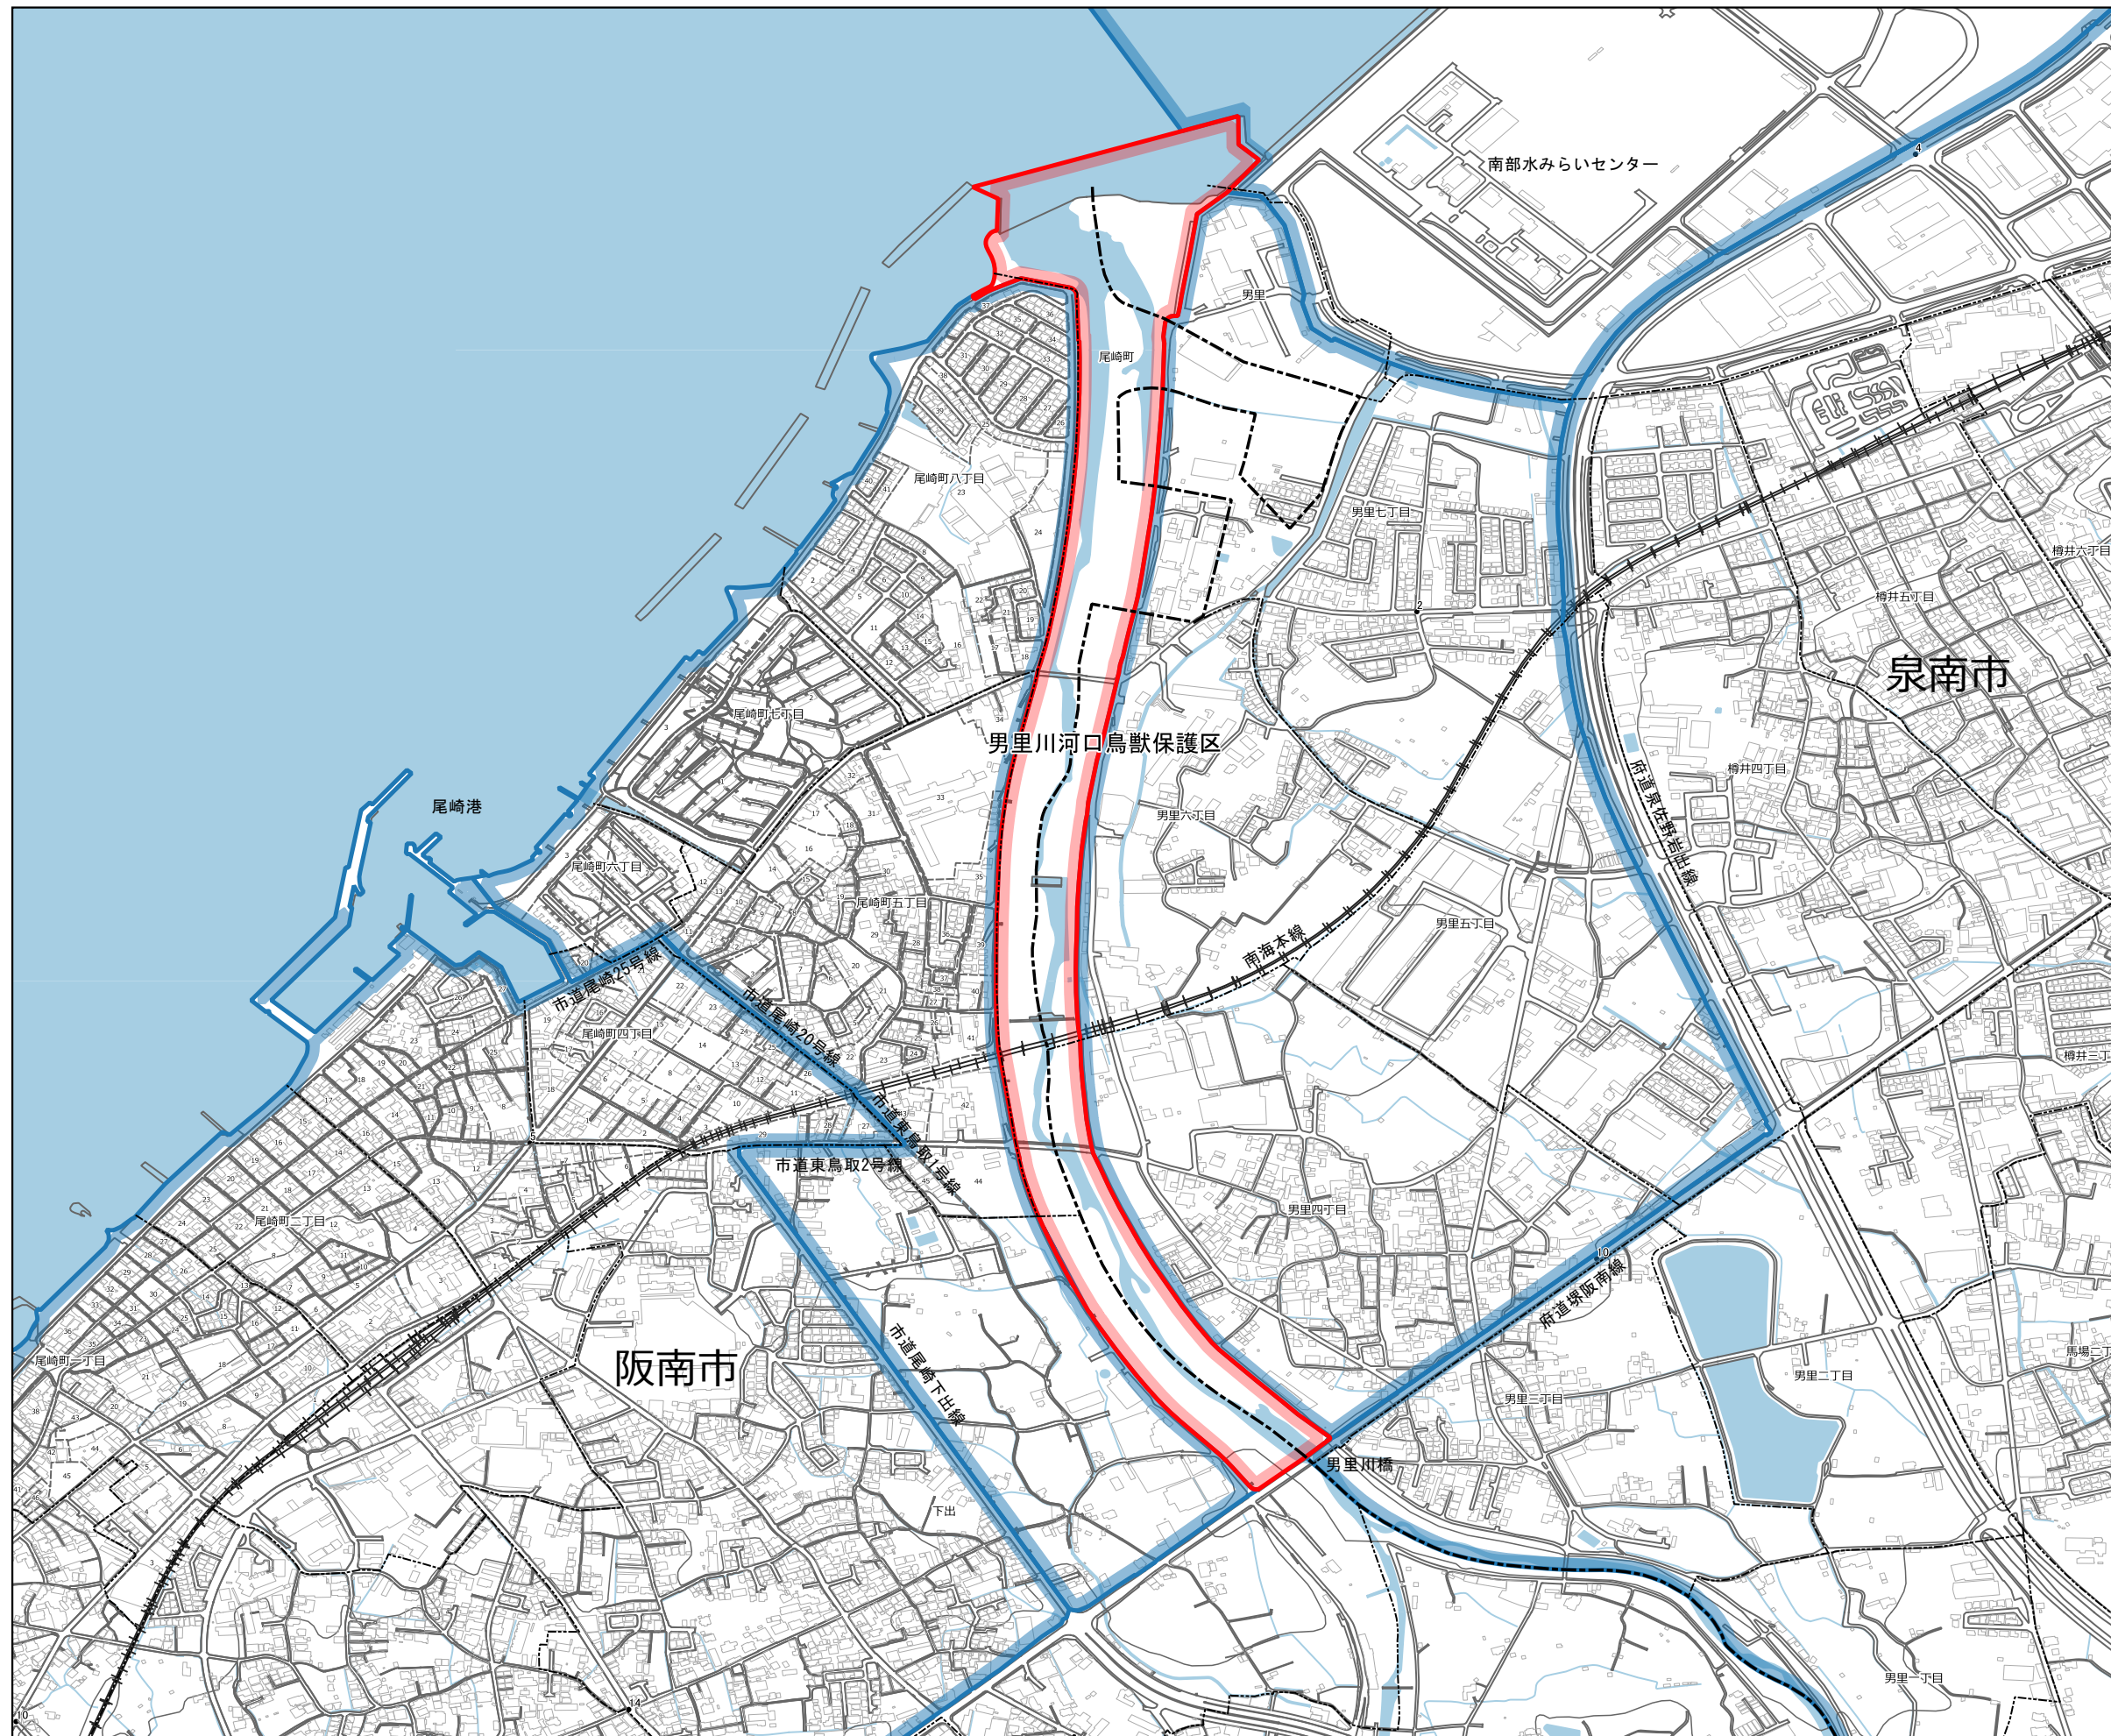

16 男里川河口鳥獣保護区

1:6,000
0 100 200 300 m

- 【凡例】
- 鳥獣保護区
 - 鳥獣保護区特別保護地区
 - 特定猟具使用禁止区域(銃)
 - 鳥獣保護区(他府県)

【指定区域】
府道堺阪南線の男里川橋から下流の河口部までの左右岸堤防で囲まれた区域並びに河口部から右岸最北端までの右岸外周線、同最北端と離岸堤東端を最短線で結ぶ線、同東端と左岸最北端を最短線で結ぶ線及び同最北端から河口部までの左岸外周線で囲まれた区域

※この地図は鳥獣保護区等の区域を参考に示したものです。各区域の境界付近での狩猟は控えるようにしてください。
※他府県の鳥獣保護区は参考として示しています。詳しくはその府県の地図等で確認してください。