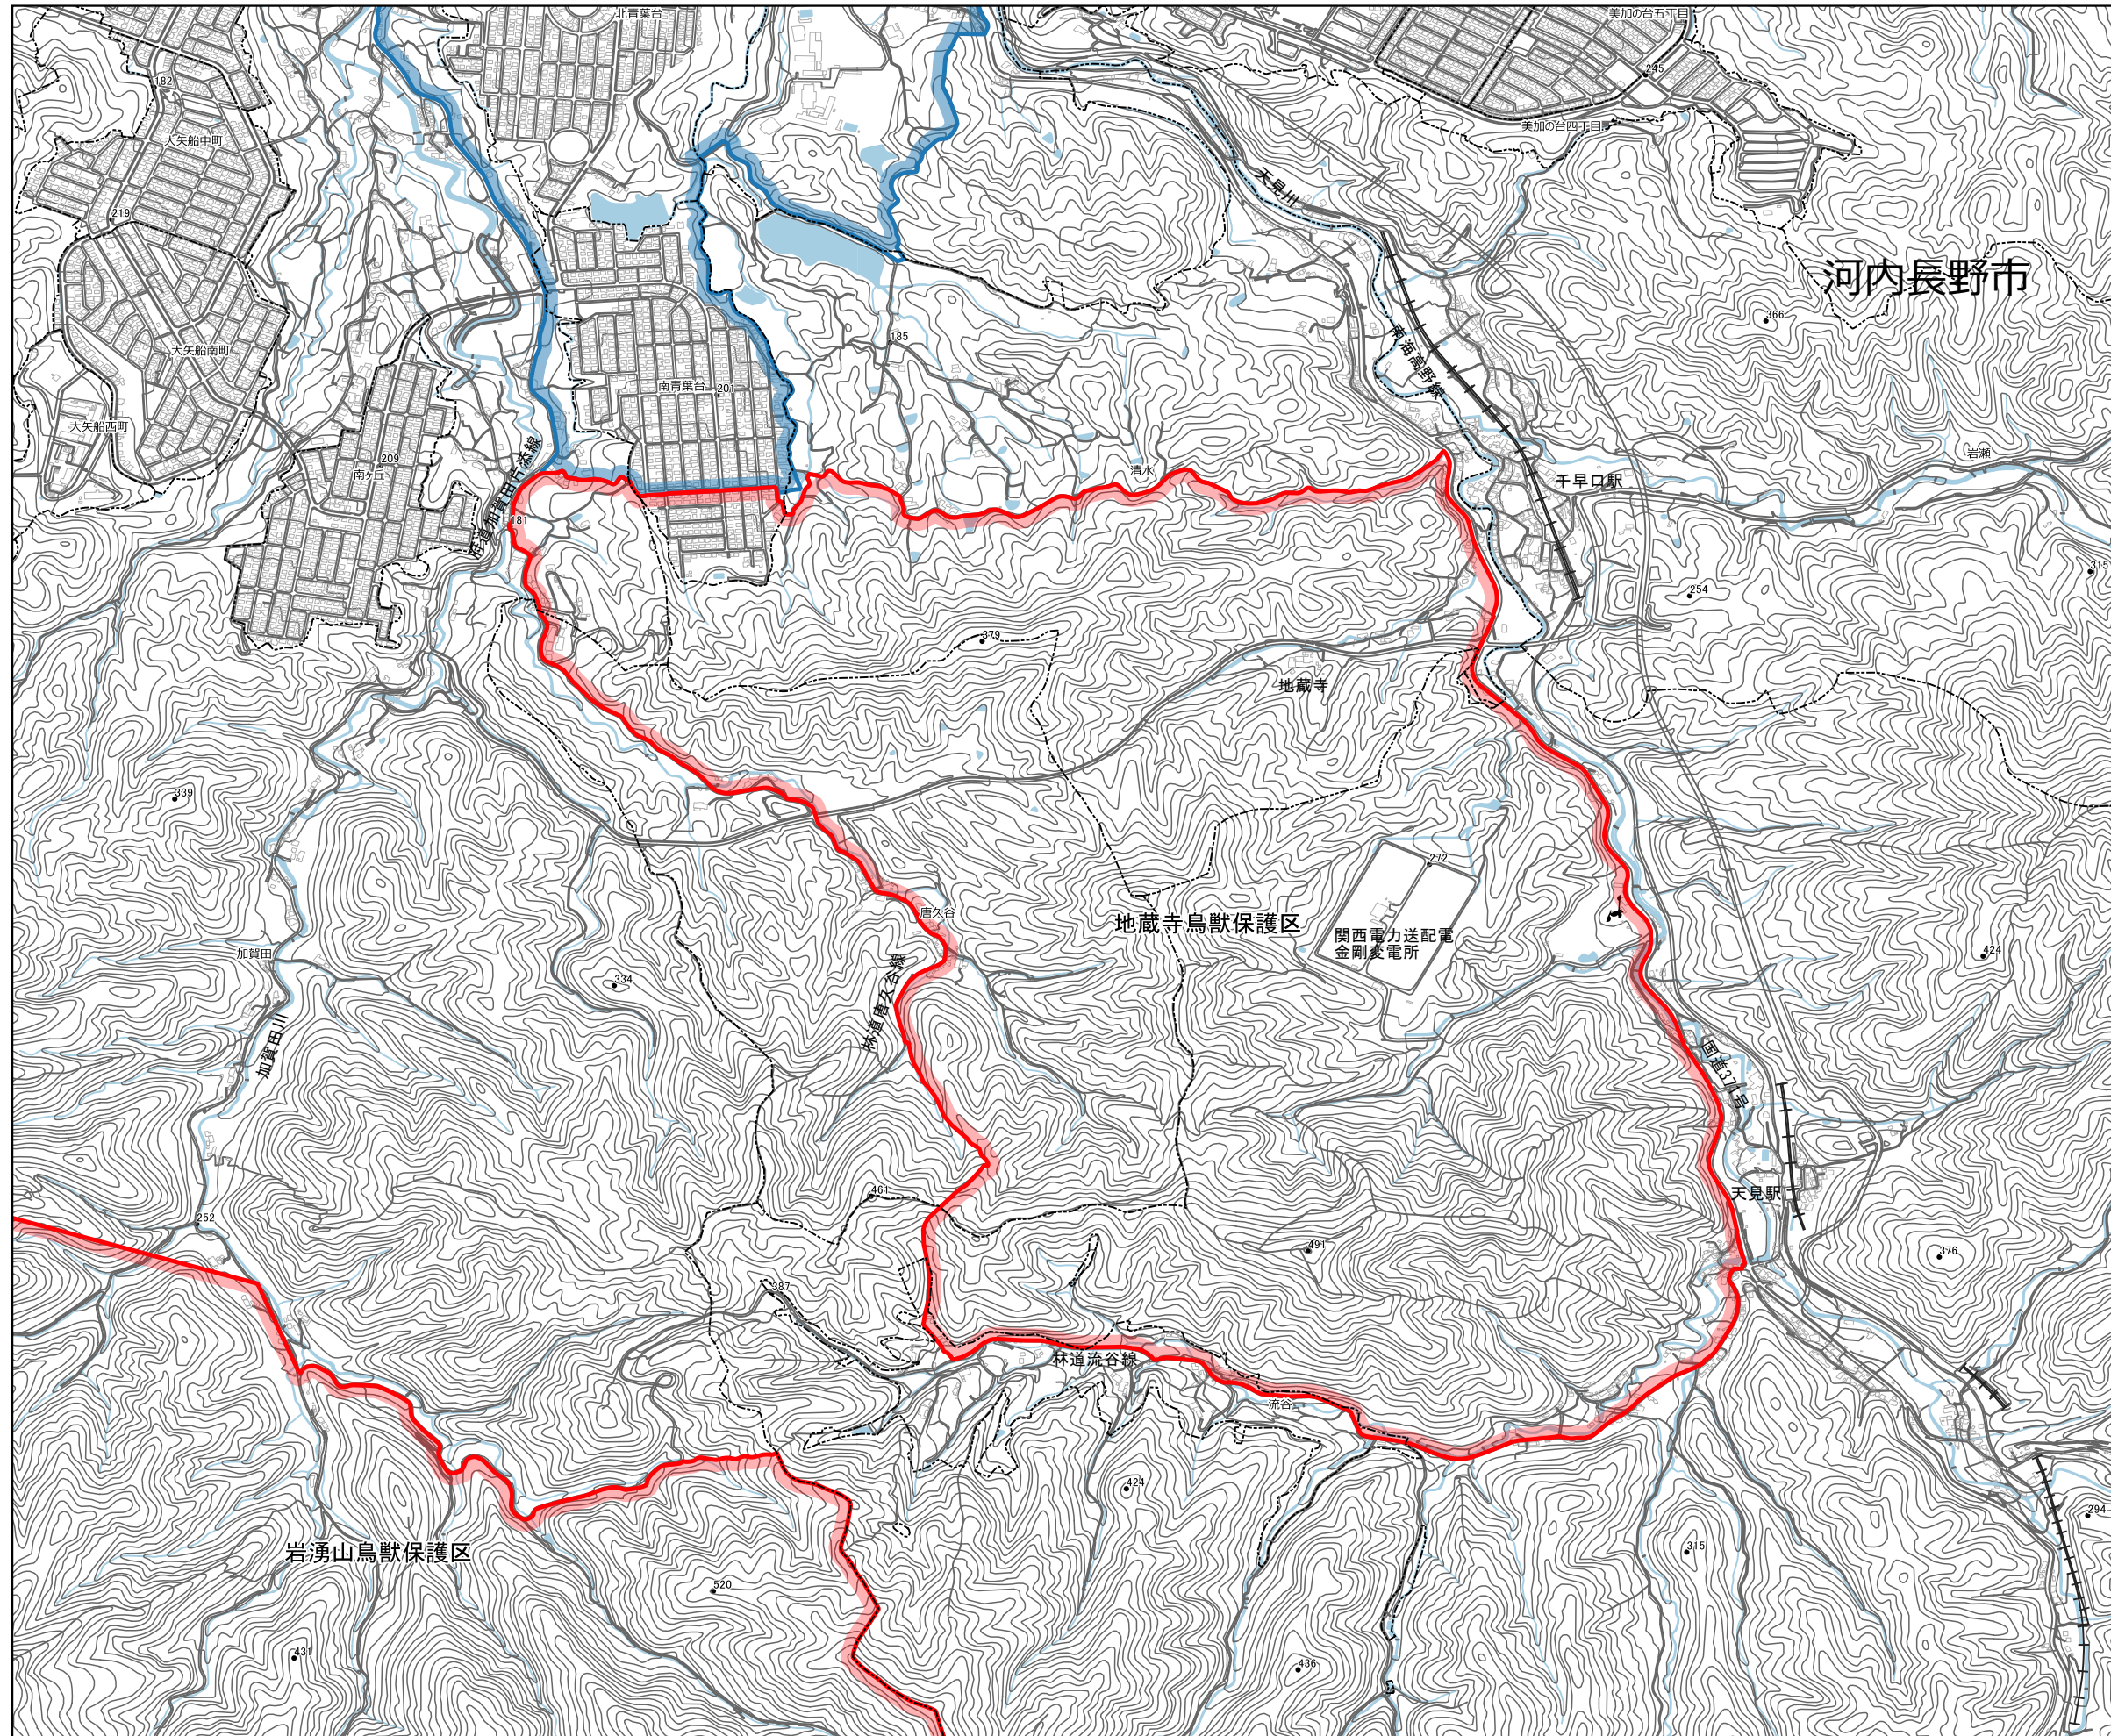

# 10 地蔵寺鳥獣保護区

1:10,000  
0 250 500 m

- 【凡例】**
- 鳥獣保護区
  - 鳥獣保護区特別保護地区
  - 特定猟具使用禁止区域(銃)
  - 鳥獣保護区(他府県)

**【指定区域】**  
河内長野市所在国道371号、市道清水惣代石仏線、府道加賀田片添線、府道加賀田片添線から市道青葉台ハイツ14号線に至る里道を経て、市道青葉台ハイツ14号線との交点へ至る。同点から266メートル東進し、市道青葉台ハイツ26号線との交点、市道青葉台ハイツ26号線、市道青葉台ハイツ26号線から市道清水惣代石仏線へ至る里道、市道唐久谷線、林道唐久谷線、林道唐久谷線から林道流谷線に至る小道、林道流谷線及び市道流谷線で囲まれた区域

※この地図は鳥獣保護区等の区域を参考に示したものです。各区域の境界付近での狩猟は控えるようにしてください。  
※他府県の鳥獣保護区は参考として示しています。詳しくはその府県の地図等で確認してください。