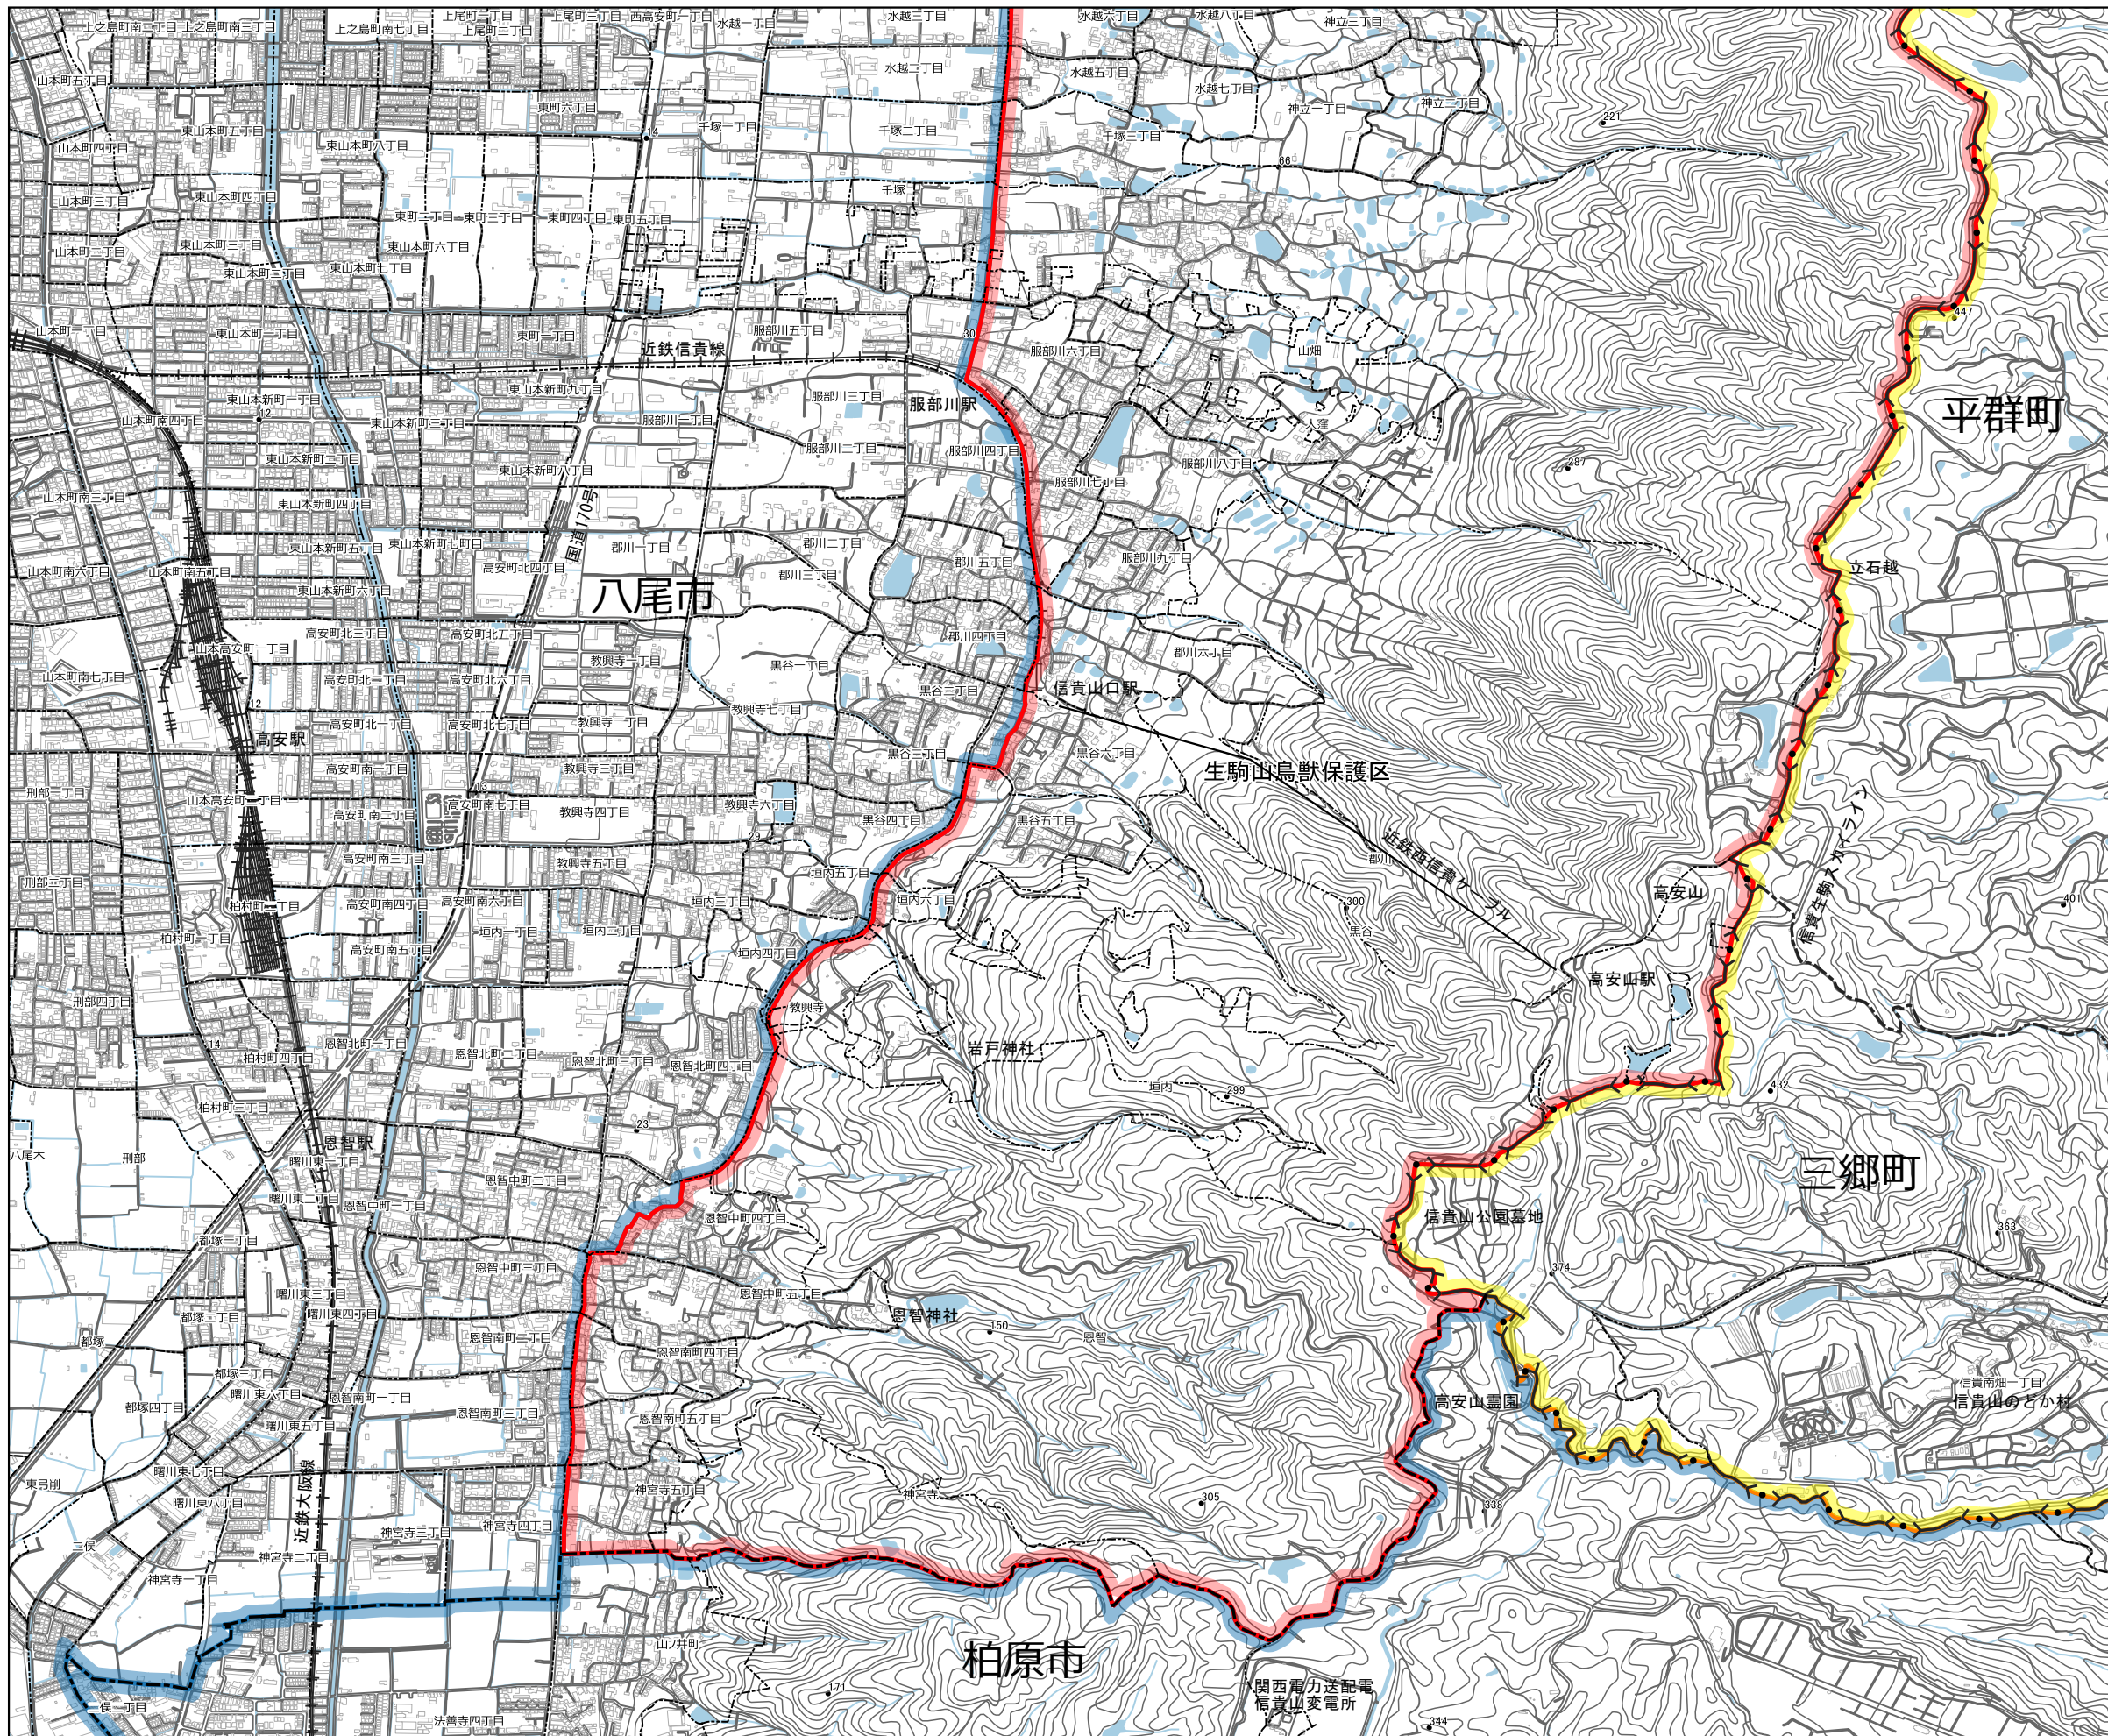

# 02 生駒山鳥獣保護区(3)

- 【凡例】**
- 鳥獣保護区
  - 鳥獣保護区特別保護地区
  - 特定猟具使用禁止区域(銃)
  - 鳥獣保護区(他府県)

**【指定区域】**  
 大東市と東大阪市の境界線及び府道大阪生駒線の西側の路線の交差点を起点とし、順次、大東市と東大阪市の境界線、大阪府と奈良県の境界線、八尾市と柏原市の境界線、八尾市道南高安73号線、市道南高安68号線、市道南高安6018号線、市道南高安75号線、市道南高安54号線、市道南高安55号線、市道南高安6029号線、市道南高安6030号線、市道南高安58号線、市道南高安6043号線、市道南高安198号線、市道南高安217号線、市道東高安中線、荒川、市道南高安23号線、市道南高安26号線、近畿日本鉄道信貴線、市道高安3号線、市道高安1号線、東大阪市道石切枚岡高安線、府道枚岡停車場線、近畿日本鉄道奈良線、市道石切東44号線、市道石切東34号線、市道布市日下線、市道孔舎衛東32号線、市道孔舎衛東29号線、市道孔舎衛東31号線及び府道大阪生駒線の西側の路線を経て起点に至る線で囲まれた区域

※この地図は鳥獣保護区等の区域を参考に示したものです。各区域の境界付近での狩猟は控えるようにしてください。  
 ※他府県の鳥獣保護区は参考として示しています。詳しくはその府県の地図等で確認してください。