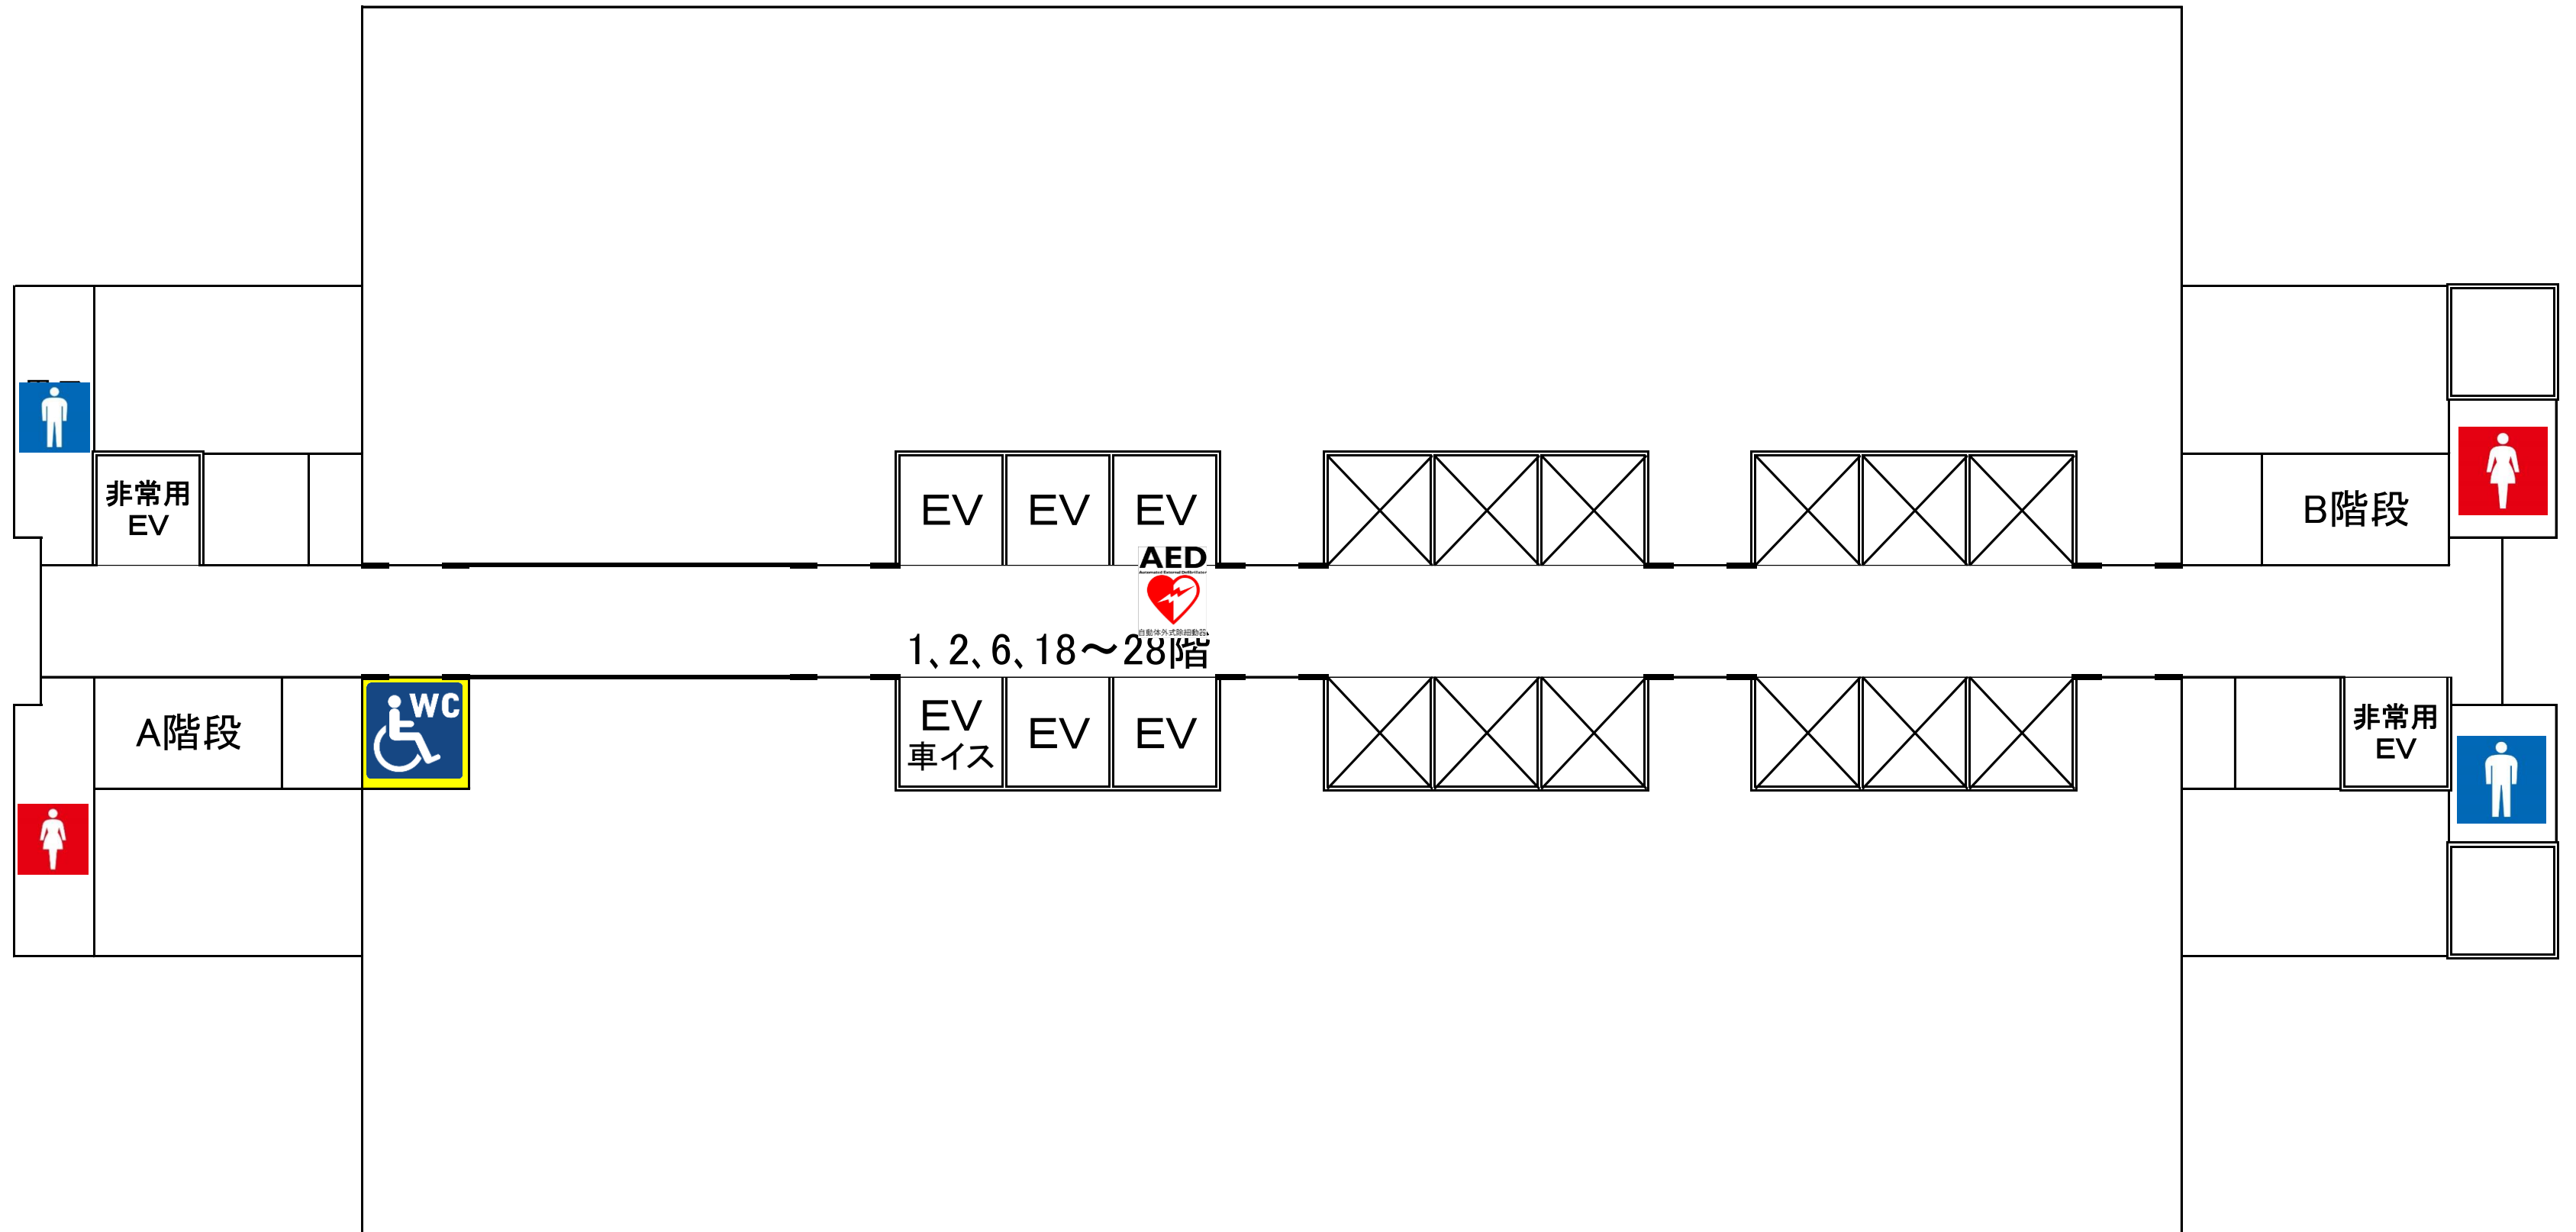

咲洲庁舎「部局」配置

令和3年11月1日現在

まち側		うみ側
		55階
		51階
		50階
		45階
		44階
		43階
		41階
		39階
府民文化部	府民文化総務課	府民文化部 水都大阪コンソーシアム事務局 府民文化部
百舌鳥・古市古墳群世界遺産保存活用会議事務局		人権局 (人権企画課、人権擁護課) 都市魅力創造局 (企画・観光課、魅力づくり推進課、国際課) 文化・スポーツ室 (文化課、スポーツ振興課)
		36階
大阪マラソン組織委員会事務局		35階
スマートシティ戦略部	スマートシティ戦略総務課 戦略推進室 (戦略企画課、地域戦略推進課、特区推進課)	34階
大阪都市計画局	計画推進室 (総務企画課、計画調整課) 拠点開発室 (広域拠点開発課、戦略拠点開発課)	33階
研修センター事務局		32階
		31階
IR推進局		企画課 推進課
建築部	住宅経営室(分室)	30階
人事委員会事務局	任用審査課 給与課 大阪府職員総合相談センター	教育庁
収用委員会事務局		文化財保護課
		29階
		28階
建築部	建築総務課 居住企画課	建築部
		27階
建築部	住宅経営室 (経営管理課、住宅整備課、施設保全課) 公共建築室 (住宅建築課)	建築部
		26階
商工労働部	商工労働総務課 成長産業振興室 (産業創造課、国際ビジネス・企業誘致課、ライフサイエンス産業課(分室))	商工労働部
		25階
商工労働部	雇用推進室 (労働環境課、就業促進課(分室)、人材育成課)	商工労働部
		24階
海区漁業調整委員会事務局(分室)		環境農林水産部
		23階
環境農林水産部	環境農林水産総務課 農政室 (推進課、整備課)	環境農林水産部
		22階
環境農林水産部	循環型社会推進室 (資源循環課、産業廃棄物指導課)	海区漁業調整委員会 環境農林水産部
		21階
		20階
総務部	統計資料室 統計課(分室)	総務部
		19階
財務部	税務局 (税政課、徴税対策課)	財務部
		18階
府民文化部	府政情報室(分室)	
		6階
総務部	企画厚生課(分室)	総務部
		3階
		2階
		1階
		地下1階
		地下2階
		地下3階

フェスパ
(3層吹
抜け空
間)

大阪府咲洲庁舎フロア図

1階

大阪府咲洲庁舎フロア図

1階

大阪府咲洲庁舎フロア図

6階

大阪府咲洲庁舎フロア図

19階

大阪府咲洲庁舎フロア図

28階

大阪府咲洲庁舎フロア図

29階

大阪府咲洲庁舎フロア図

33階～36階

大阪府咲洲庁舎フロア図