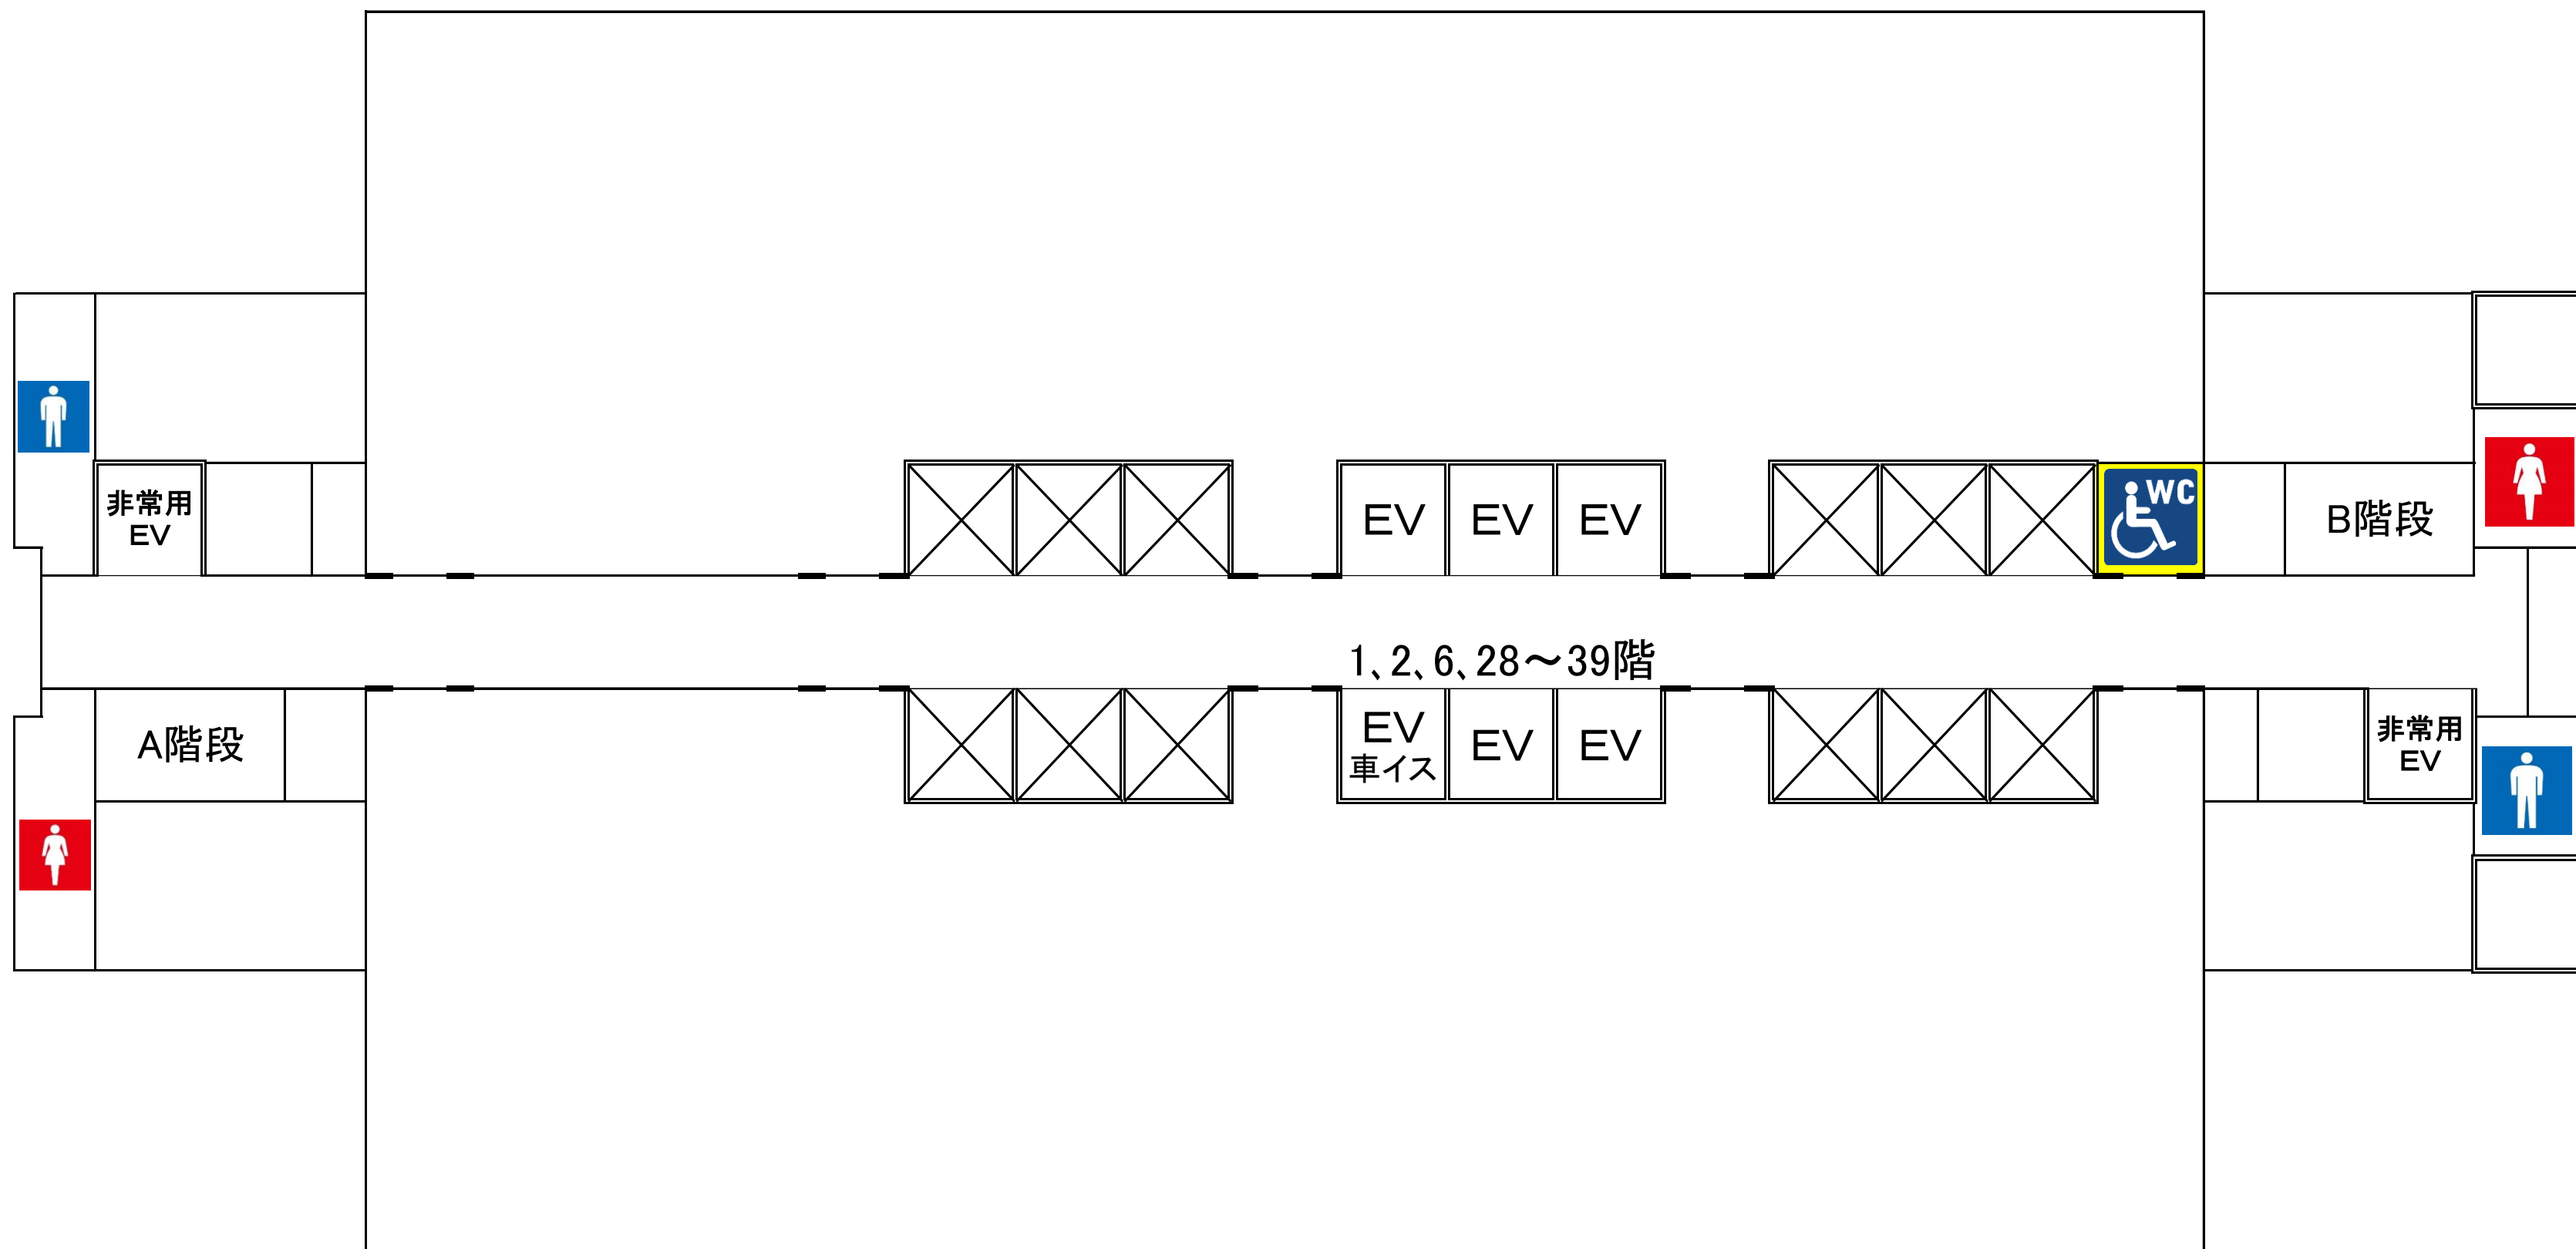

咲洲庁舎「部局」配置

令和3年11月1日現在

まち側		うみ側
		55階
		51階
		50階
		45階
		44階
		43階
		41階
		39階
府民文化部	府民文化総務課	府民文化部 水都大阪コンソーシアム事務局 府民文化部
百舌鳥・古市古墳群世界遺産保存活用会議事務局		人権局 (人権企画課、人権擁護課) 都市魅力創造局 (企画・観光課、魅力づくり推進課、国際課) 文化・スポーツ室 (文化課、スポーツ振興課)
		36階
大阪マラソン組織委員会事務局		35階
スマートシティ戦略部	スマートシティ戦略総務課 戦略推進室 (戦略企画課、地域戦略推進課、特区推進課)	34階
大阪都市計画局	計画推進室 (総務企画課、計画調整課) 拠点開発室 (広域拠点開発課、戦略拠点開発課)	33階
研修センター事務局		32階
		31階
IR推進局		企画課 推進課
建築部	住宅経営室(分室)	30階
人事委員会事務局	任用審査課 給与課 大阪府職員総合相談センター	教育庁
収用委員会事務局		文化財保護課
		29階
		28階
建築部	建築総務課 居住企画課	建築部
		27階
建築部	住宅経営室 (経営管理課、住宅整備課、施設保全課) 公共建築室 (住宅建築課)	建築部
		26階
商工労働部	商工労働総務課 成長産業振興室 (産業創造課、国際ビジネス・企業誘致課、ライフサイエンス産業課(分室))	商工労働部
		25階
商工労働部	雇用推進室 (労働環境課、就業促進課(分室)、人材育成課)	商工労働部
		24階
海区漁業調整委員会事務局(分室)		環境農林水産部
		23階
環境農林水産部	環境農林水産総務課 農政室 (推進課、整備課)	環境農林水産部
		22階
環境農林水産部	循環型社会推進室 (資源循環課、産業廃棄物指導課)	海区漁業調整委員会 環境農林水産部
		21階
		20階
総務部	統計資料室 統計課(分室)	総務部
		19階
財務部	税務局 (税政課、徴税対策課)	財務部
		18階
府民文化部	府政情報室(分室)	
		6階
総務部	企画厚生課(分室)	総務部
		3階
		2階
		1階
		地下1階
		地下2階
		地下3階

フェスパ
(3層吹
抜け空
間)

大阪府咲洲庁舎フロア図

1階

大阪府咲洲庁舎フロア図

1階

大阪府咲洲庁舎フロア図

6階

大阪府咲洲庁舎フロア図

19階

大阪府咲洲庁舎フロア図

28階

大阪府咲洲庁舎フロア図

29階

大阪府咲洲庁舎フロア図

33階～36階

大阪府咲洲庁舎フロア図