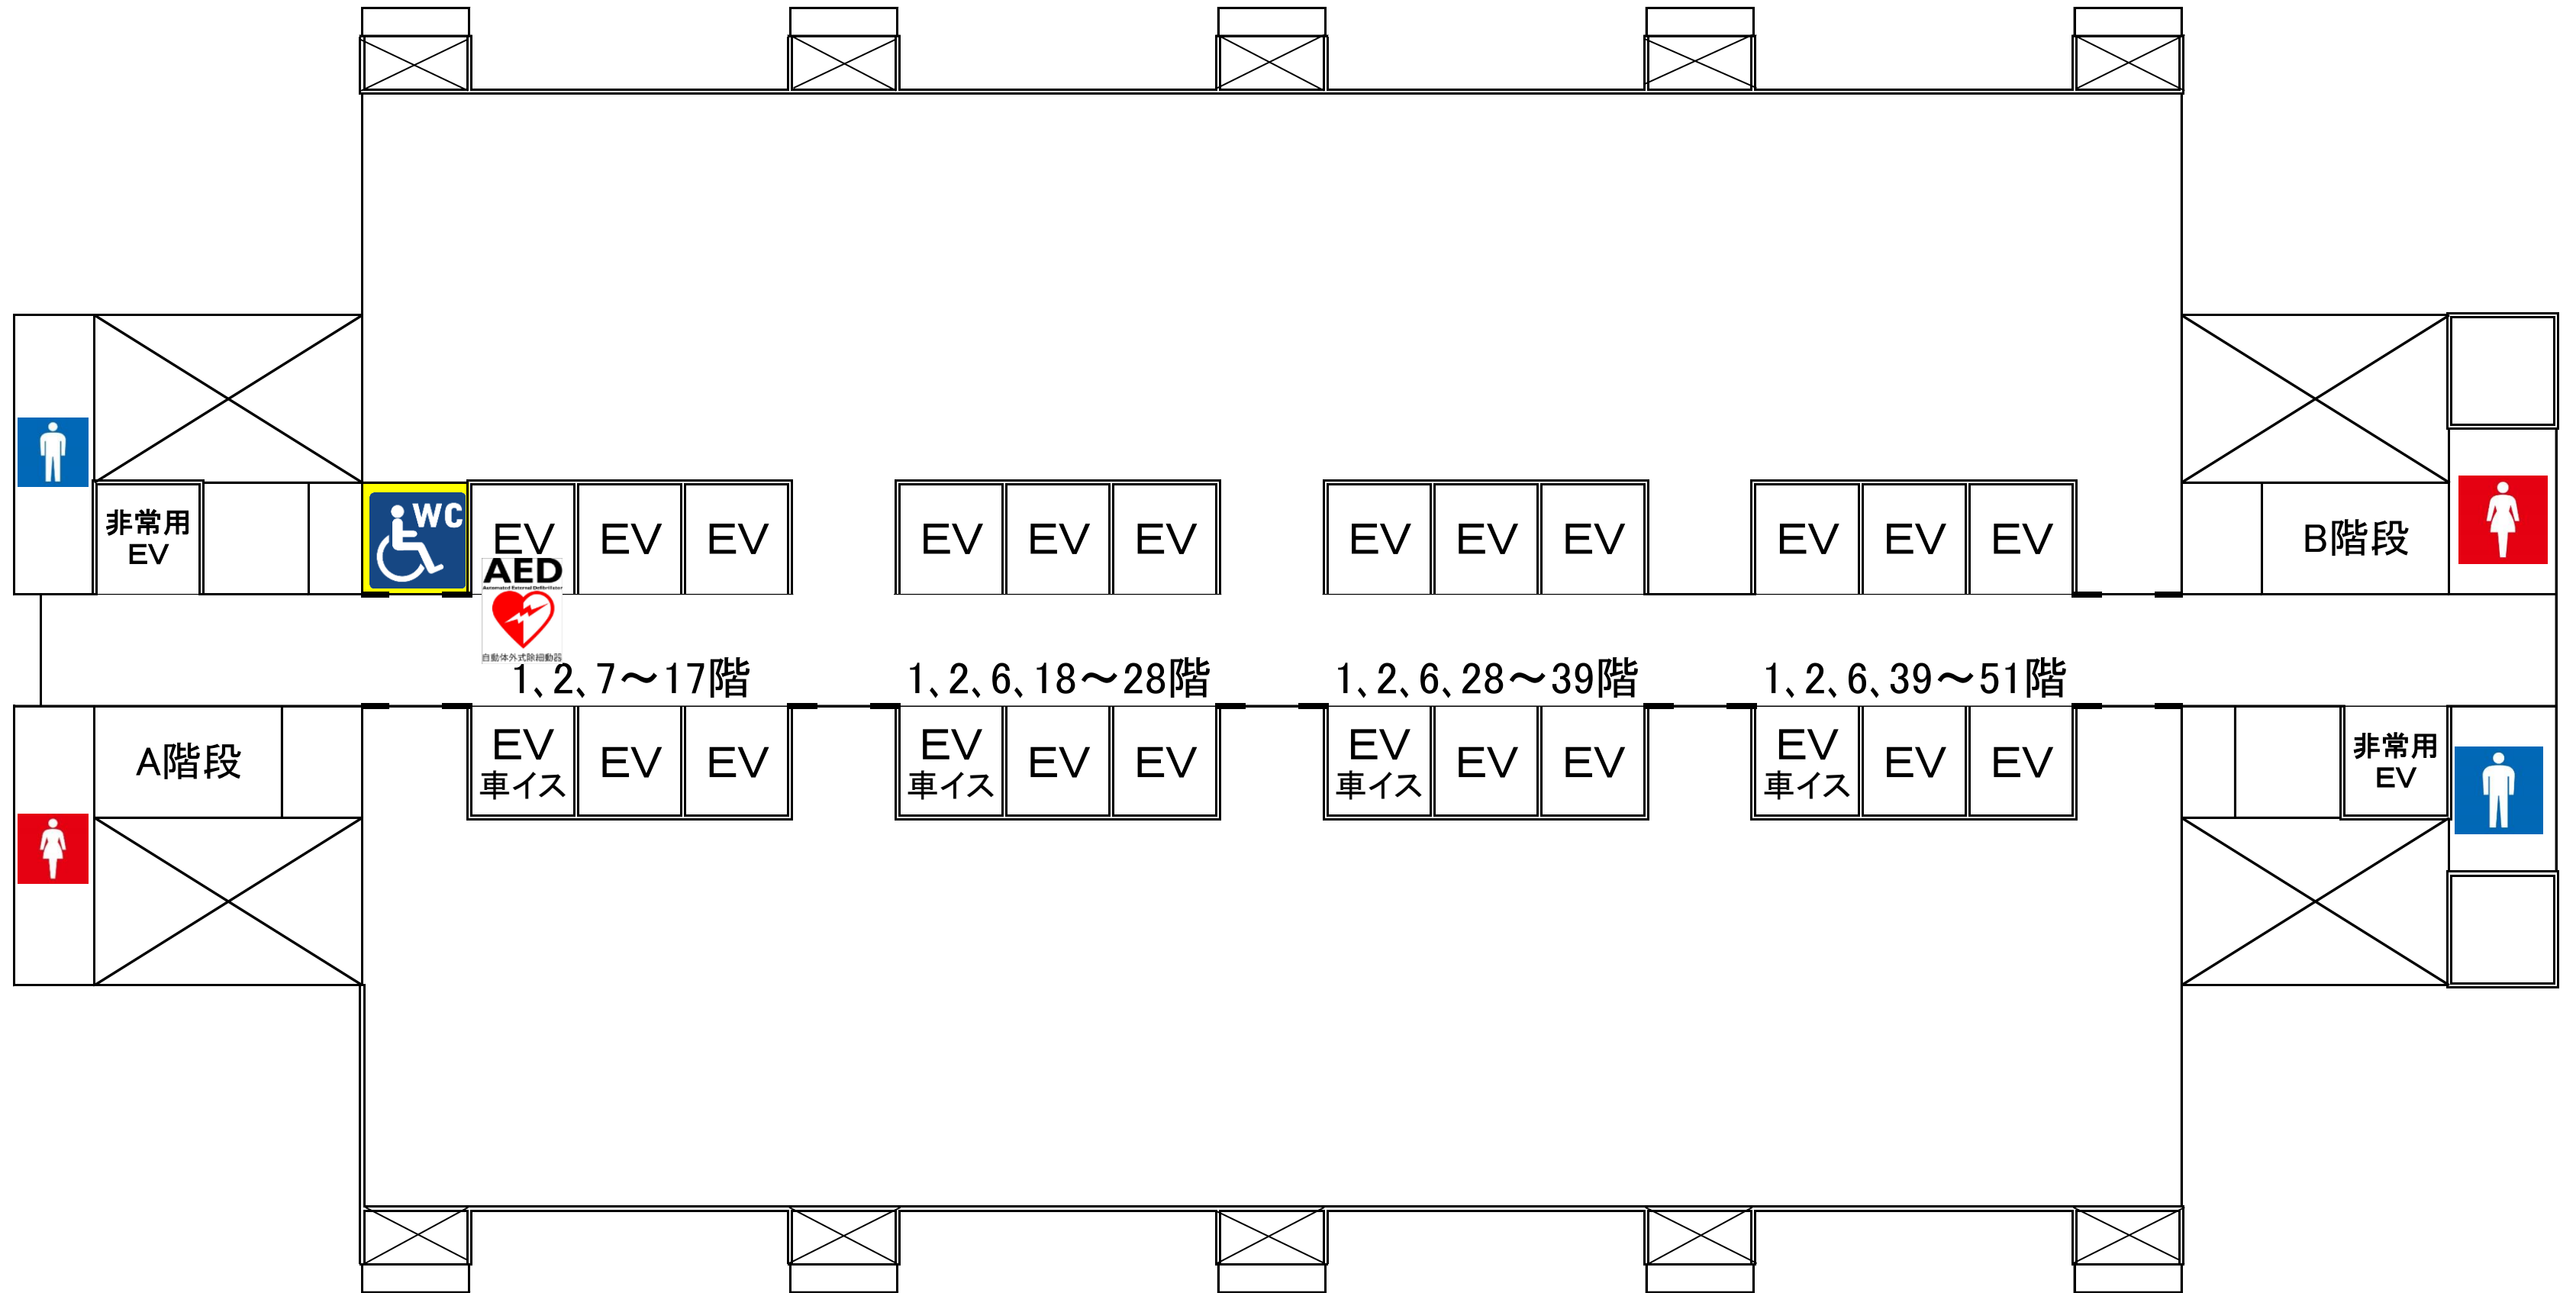

咲洲庁舎「部局」配置

令和3年11月1日現在

まち側		うみ側
		55階
		51階
		50階
		45階
		44階
		43階
		41階
		39階
府民文化部	府民文化総務課	府民文化部 水都大阪コンソーシアム事務局 府民文化部
百舌鳥・古市古墳群世界遺産保存活用会議事務局		人権局 (人権企画課、人権擁護課) 都市魅力創造局 (企画・観光課、魅力づくり推進課、国際課) 文化・スポーツ室 (文化課、スポーツ振興課)
		36階
大阪マラソン組織委員会事務局		35階
スマートシティ戦略部	スマートシティ戦略総務課 戦略推進室 (戦略企画課、地域戦略推進課、特区推進課)	34階
大阪都市計画局	計画推進室 (総務企画課、計画調整課) 拠点開発室 (広域拠点開発課、戦略拠点開発課)	33階
研修センター事務局		32階
		31階
IR推進局		企画課 推進課
建築部	住宅経営室(分室)	30階
人事委員会事務局	任用審査課 給与課 大阪府職員総合相談センター	教育庁
収用委員会事務局		文化財保護課
		29階
		28階
建築部	建築総務課 居住企画課	建築部
		27階
建築部	住宅経営室 (経営管理課、住宅整備課、施設保全課) 公共建築室 (住宅建築課)	建築部
		26階
商工労働部	商工労働総務課 成長産業振興室 (産業創造課、国際ビジネス・企業誘致課、ライフサイエンス産業課(分室))	商工労働部
		25階
商工労働部	雇用推進室 (労働環境課、就業促進課(分室)、人材育成課)	商工労働部
		24階
海区漁業調整委員会事務局(分室)		環境農林水産部
		23階
環境農林水産部	環境農林水産総務課 農政室 (推進課、整備課)	環境農林水産部
		22階
環境農林水産部	循環型社会推進室 (資源循環課、産業廃棄物指導課)	海区漁業調整委員会 環境農林水産部
		21階
		20階
総務部	統計資料室 統計課(分室)	総務部
		19階
財務部	税務局 (税政課、徴税対策課)	財務部
		18階
府民文化部	府政情報室(分室)	
		6階
総務部	企画厚生課(分室)	総務部
		3階
		2階
		1階
		地下1階
		地下2階
		地下3階

フェスパ
(3層吹
抜け空
間)

大阪府咲洲庁舎フロア図

1階

大阪府咲洲庁舎フロア図

1階

大阪府咲洲庁舎フロア図

6階

大阪府咲洲庁舎フロア図

19階

大阪府咲洲庁舎フロア図

28階

大阪府咲洲庁舎フロア図

29階

大阪府咲洲庁舎フロア図

33階～36階

大阪府咲洲庁舎フロア図