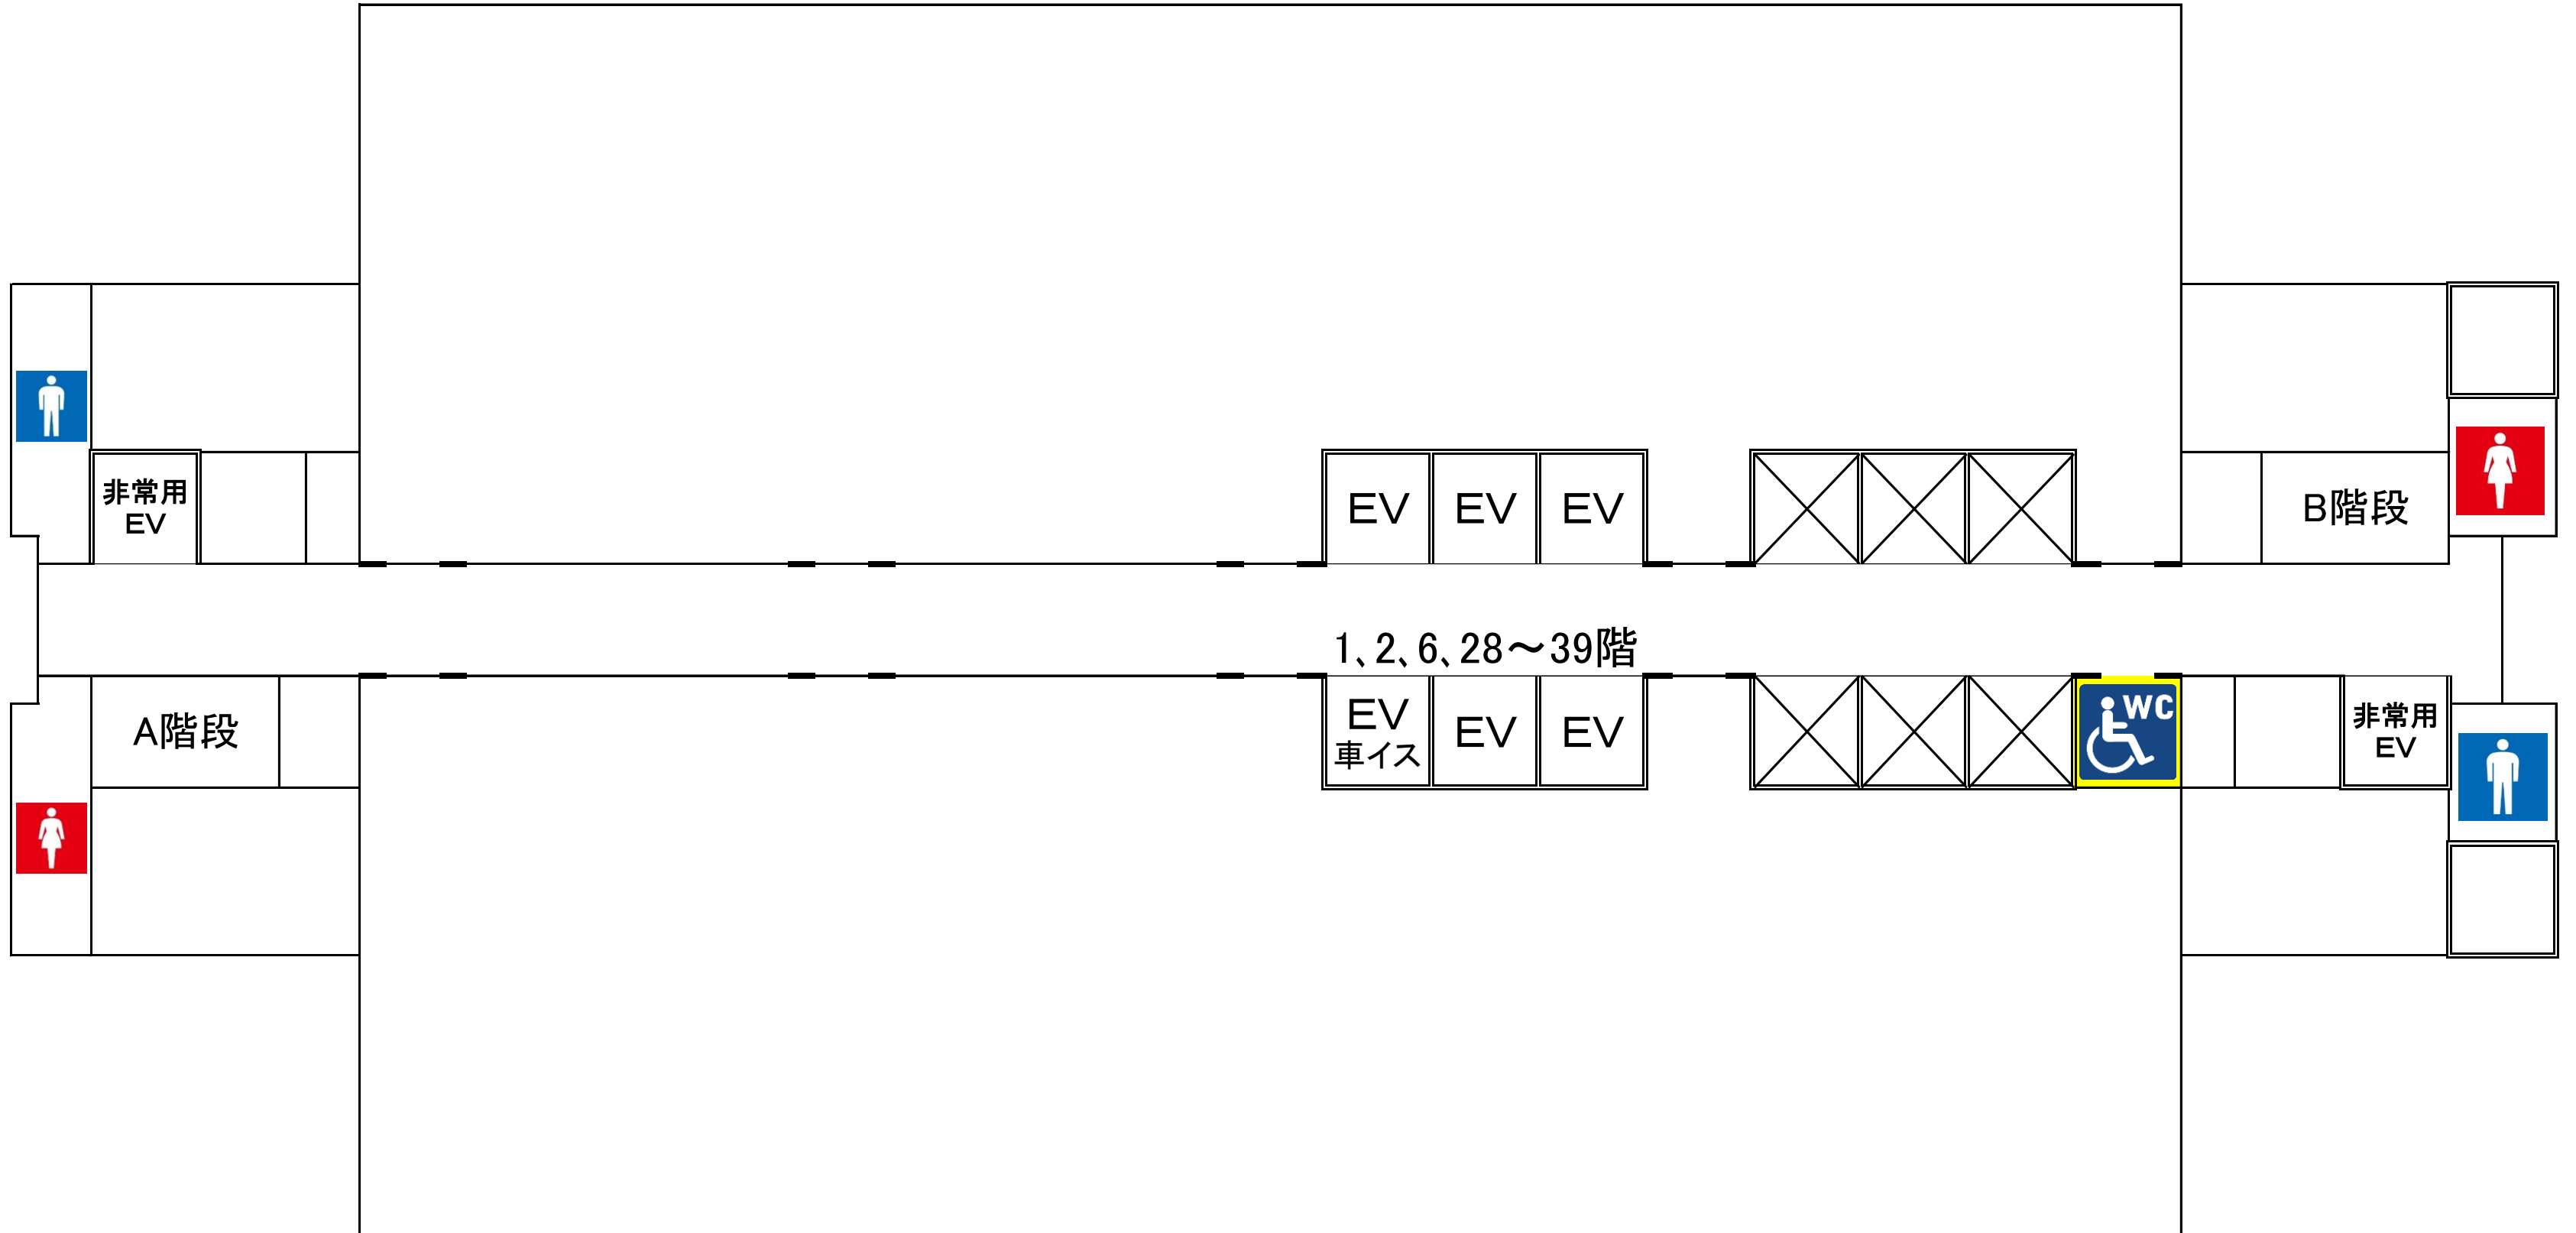

咲洲庁舎「部局」配置

令和3年11月1日現在

まち側		うみ側
		55階
		51階
		50階
		45階
		44階
		43階
		41階
		39階
府民文化部	府民文化総務課	府民文化部 水都大阪コンソーシアム事務局 府民文化部
百舌鳥・古市古墳群世界遺産保存活用会議事務局		人権局 (人権企画課、人権擁護課) 都市魅力創造局 (企画・観光課、魅力づくり推進課、国際課) 文化・スポーツ室 (文化課、スポーツ振興課)
		36階
大阪マラソン組織委員会事務局		35階
スマートシティ戦略部	スマートシティ戦略総務課 戦略推進室 (戦略企画課、地域戦略推進課、特区推進課)	34階
大阪都市計画局	計画推進室 (総務企画課、計画調整課) 拠点開発室 (広域拠点開発課、戦略拠点開発課)	33階
研修センター事務局		32階
		31階
IR推進局		企画課 推進課
建築部	住宅経営室(分室)	30階
人事委員会事務局	任用審査課 給与課 大阪府職員総合相談センター	教育庁
収用委員会事務局		文化財保護課
		29階
		28階
建築部	建築総務課 居住企画課	建築部
		27階
建築部	住宅経営室 (経営管理課、住宅整備課、施設保全課) 公共建築室 (住宅建築課)	建築部
		26階
商工労働部	商工労働総務課 成長産業振興室 (産業創造課、国際ビジネス・企業誘致課、ライフサイエンス産業課(分室))	商工労働部
		25階
商工労働部	雇用推進室 (労働環境課、就業促進課(分室)、人材育成課)	商工労働部
		24階
海区漁業調整委員会事務局(分室)		環境農林水産部
		23階
環境農林水産部	環境農林水産総務課 農政室 (推進課、整備課)	環境農林水産部
		22階
環境農林水産部	循環型社会推進室 (資源循環課、産業廃棄物指導課)	海区漁業調整委員会 環境農林水産部
		21階
		20階
総務部	統計資料室 統計課(分室)	総務部
		19階
財務部	税務局 (税政課、徴税対策課)	財務部
		18階
府民文化部	府政情報室(分室)	
		6階
総務部	企画厚生課(分室)	総務部
		3階
		2階
		1階
		地下1階
		地下2階
		地下3階

19階

大阪府咲洲庁舎フロア図

28階

大阪府咲洲庁舎フロア図

29階

大阪府咲洲庁舎フロア図

33階～36階

大阪府咲洲庁舎フロア図