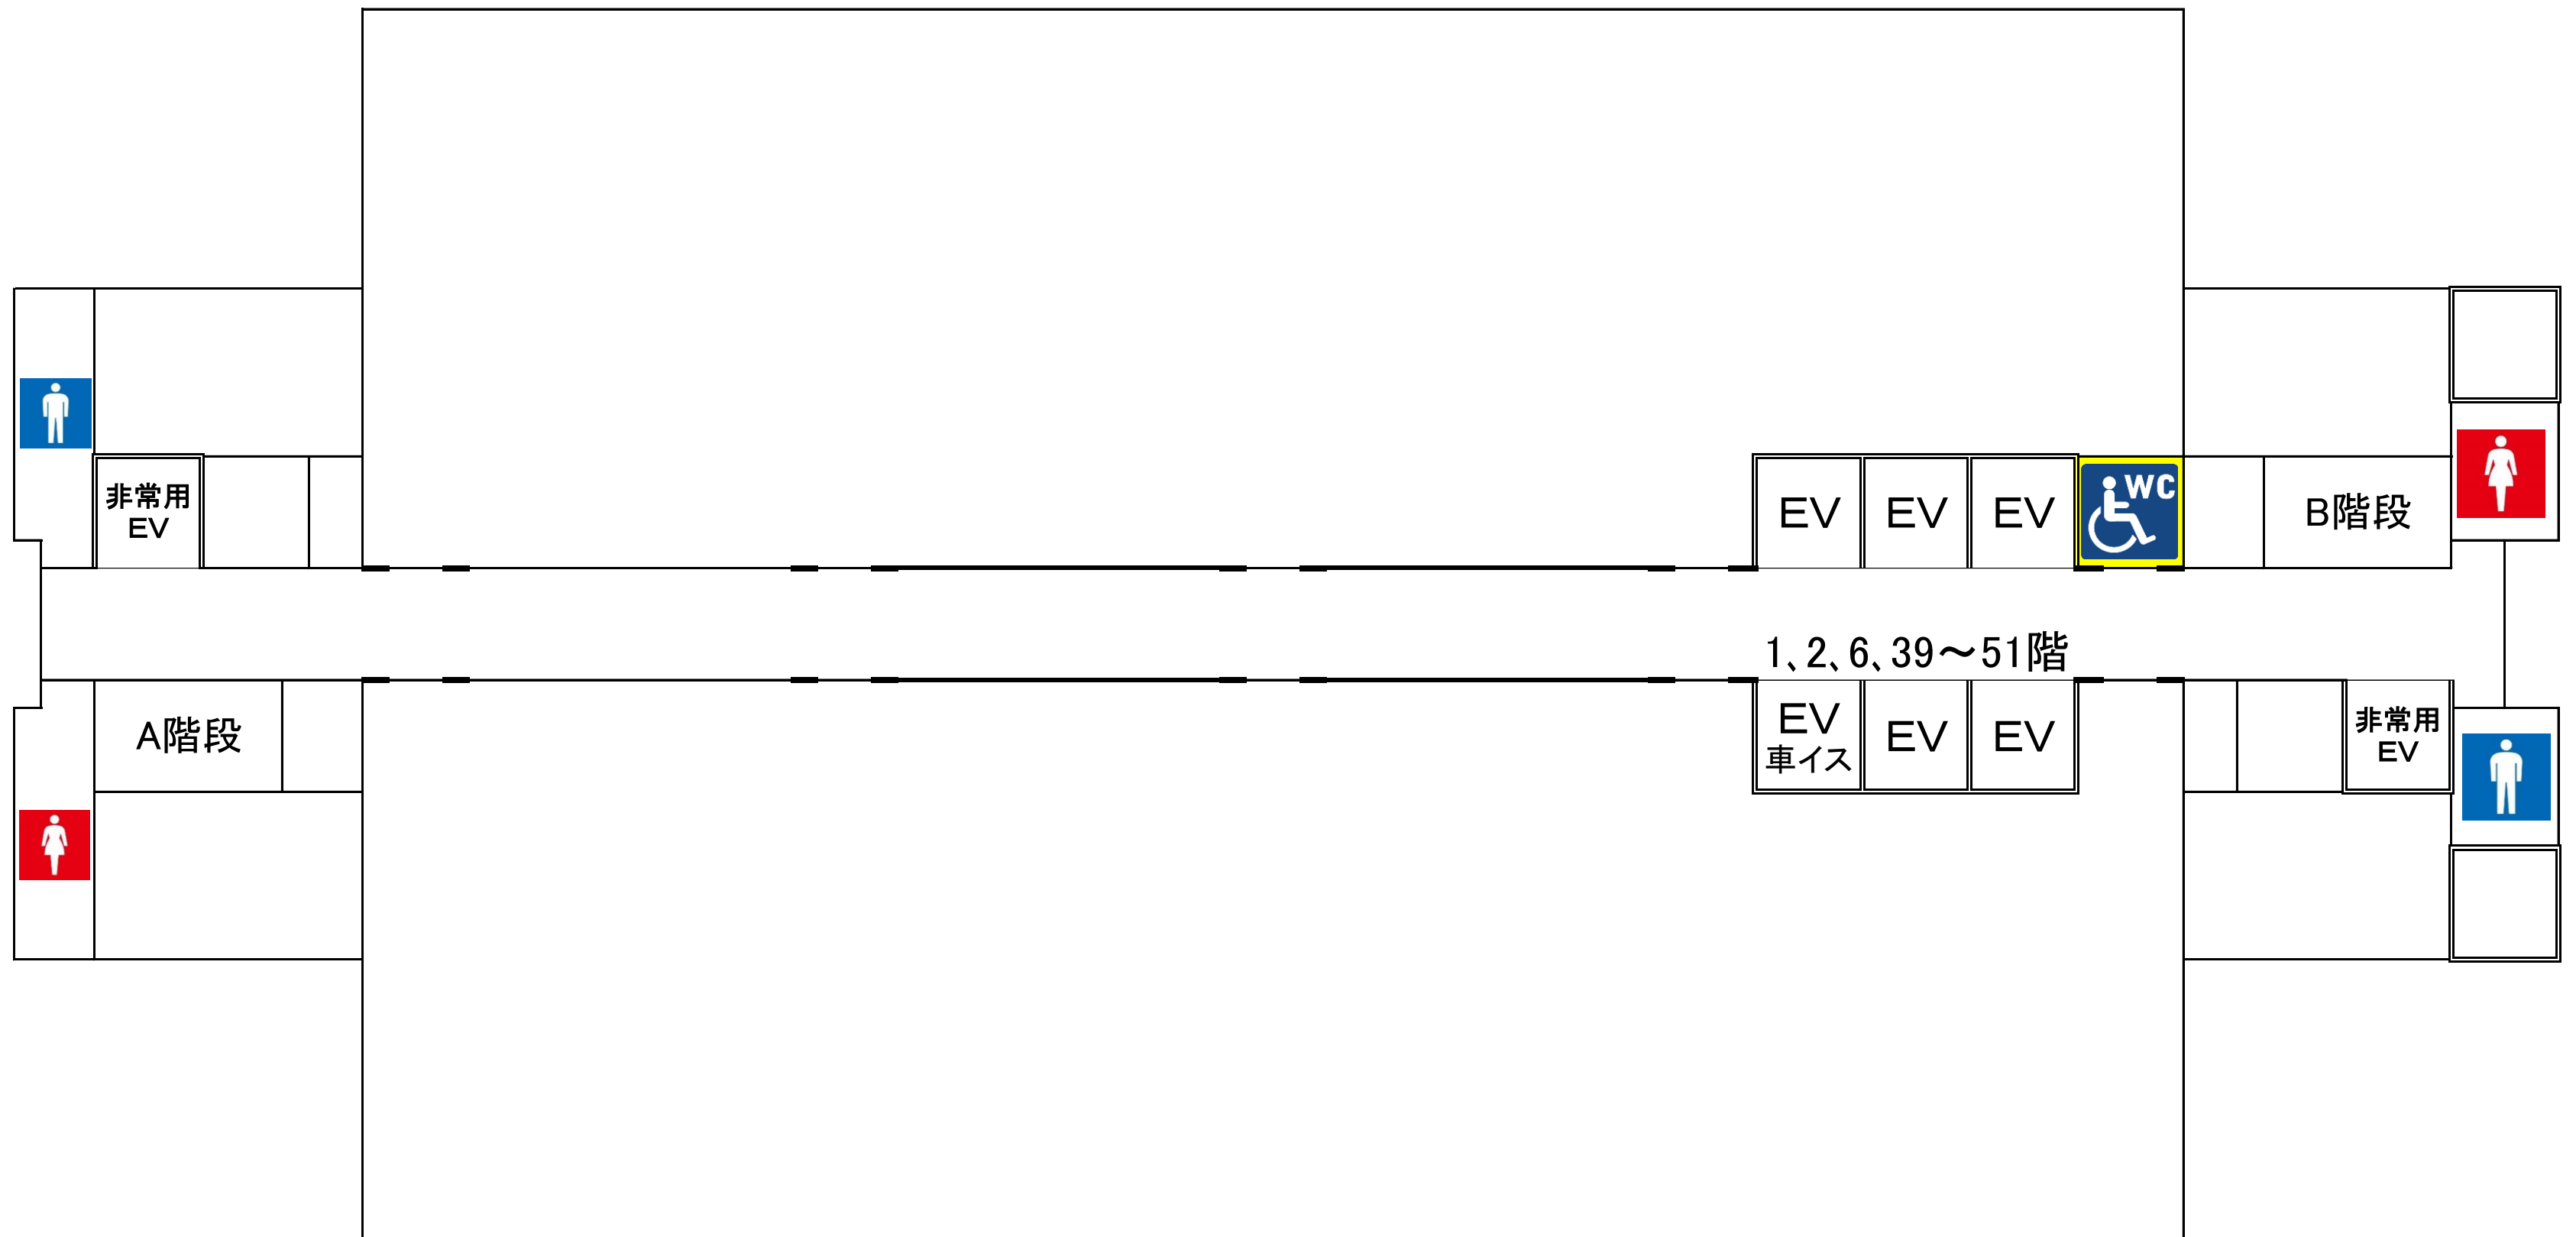

大阪府咲洲庁舎フロア図

41階