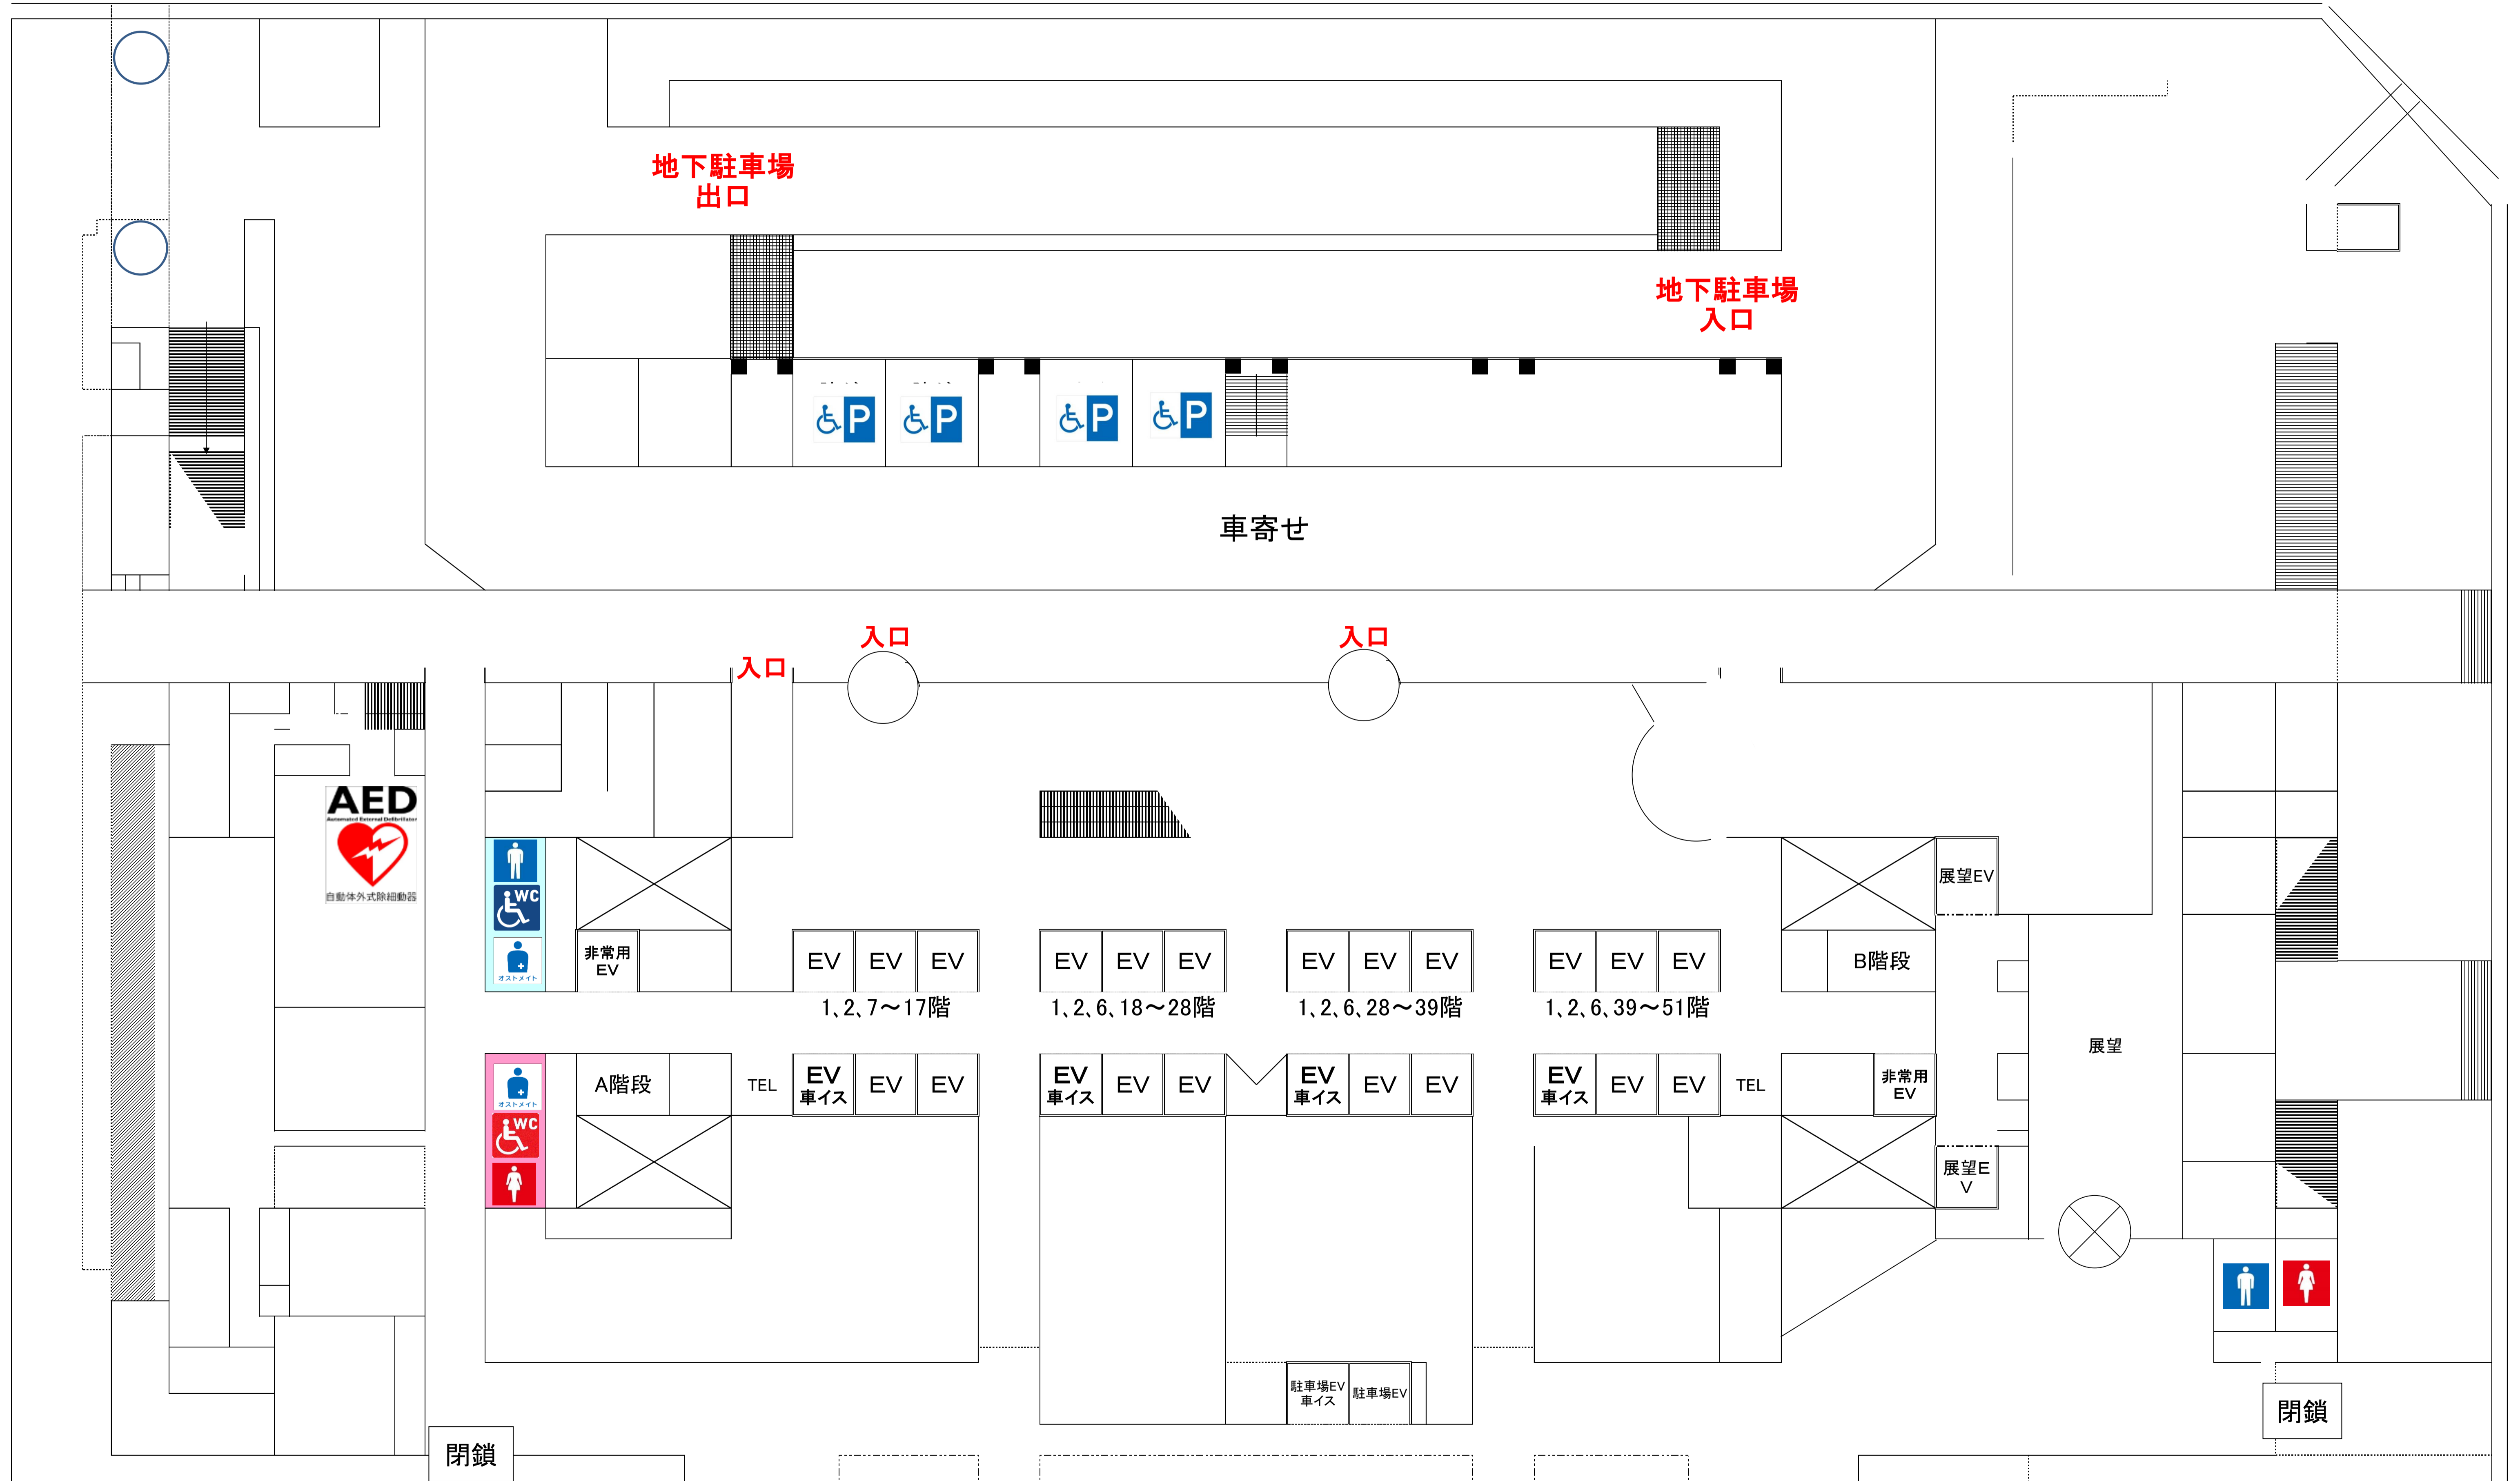

咲洲庁舎「部局」配置

令和3年11月1日現在

まち側		うみ側
		55階
		51階
		50階
		45階
		44階
		43階
		41階
		39階
府民文化部	府民文化総務課	府民文化部 水都大阪コンソーシアム事務局 府民文化部
百舌鳥・古市古墳群世界遺産保存活用会議事務局		人権局 (人権企画課、人権擁護課) 都市魅力創造局 (企画・観光課、魅力づくり推進課、国際課) 文化・スポーツ室 (文化課、スポーツ振興課)
		36階
大阪マラソン組織委員会事務局		35階
スマートシティ戦略部	スマートシティ戦略総務課 戦略推進室 (戦略企画課、地域戦略推進課、特区推進課)	34階
大阪都市計画局	計画推進室 (総務企画課、計画調整課) 拠点開発室 (広域拠点開発課、戦略拠点開発課)	33階
研修センター事務局		32階
		31階
IR推進局		企画課 推進課
建築部	住宅経営室(分室)	30階
人事委員会事務局	任用審査課 給与課 大阪府職員総合相談センター	教育庁
収用委員会事務局		文化財保護課
		29階
		28階
建築部	建築総務課 居住企画課	建築部
		27階
建築部	住宅経営室 (経営管理課、住宅整備課、施設保全課) 公共建築室 (住宅建築課)	建築部
		26階
商工労働部	商工労働総務課 成長産業振興室 (産業創造課、国際ビジネス・企業誘致課、ライフサイエンス産業課(分室))	商工労働部
		25階
商工労働部	雇用推進室 (労働環境課、就業促進課(分室)、人材育成課)	商工労働部
		24階
海区漁業調整委員会事務局(分室)		環境農林水産部
		23階
環境農林水産部	環境農林水産総務課 農政室 (推進課、整備課)	環境農林水産部
		22階
環境農林水産部	循環型社会推進室 (資源循環課、産業廃棄物指導課)	海区漁業調整委員会 環境農林水産部
		21階
		20階
総務部	統計資料室 統計課(分室)	総務部
		19階
財務部	税務局 (税政課、徴税対策課)	財務部
		18階
府民文化部	府政情報室(分室)	
		6階
総務部	企画厚生課(分室)	総務部
		3階
		2階
		1階
		地下1階
		地下2階
		地下3階

フェスパ
(3層吹
抜け空
間)

大阪府咲洲庁舎フロア図

1階

大阪府咲洲庁舎フロア図

1階

大阪府咲洲庁舎フロア図

6階

大阪府咲洲庁舎フロア図

19階

大阪府咲洲庁舎フロア図

28階

大阪府咲洲庁舎フロア図

29階

大阪府咲洲庁舎フロア図

33階～36階

大阪府咲洲庁舎フロア図

39階

大阪府咲洲庁舎フロア図

41階

大阪府咲洲庁舎フロア図

51階