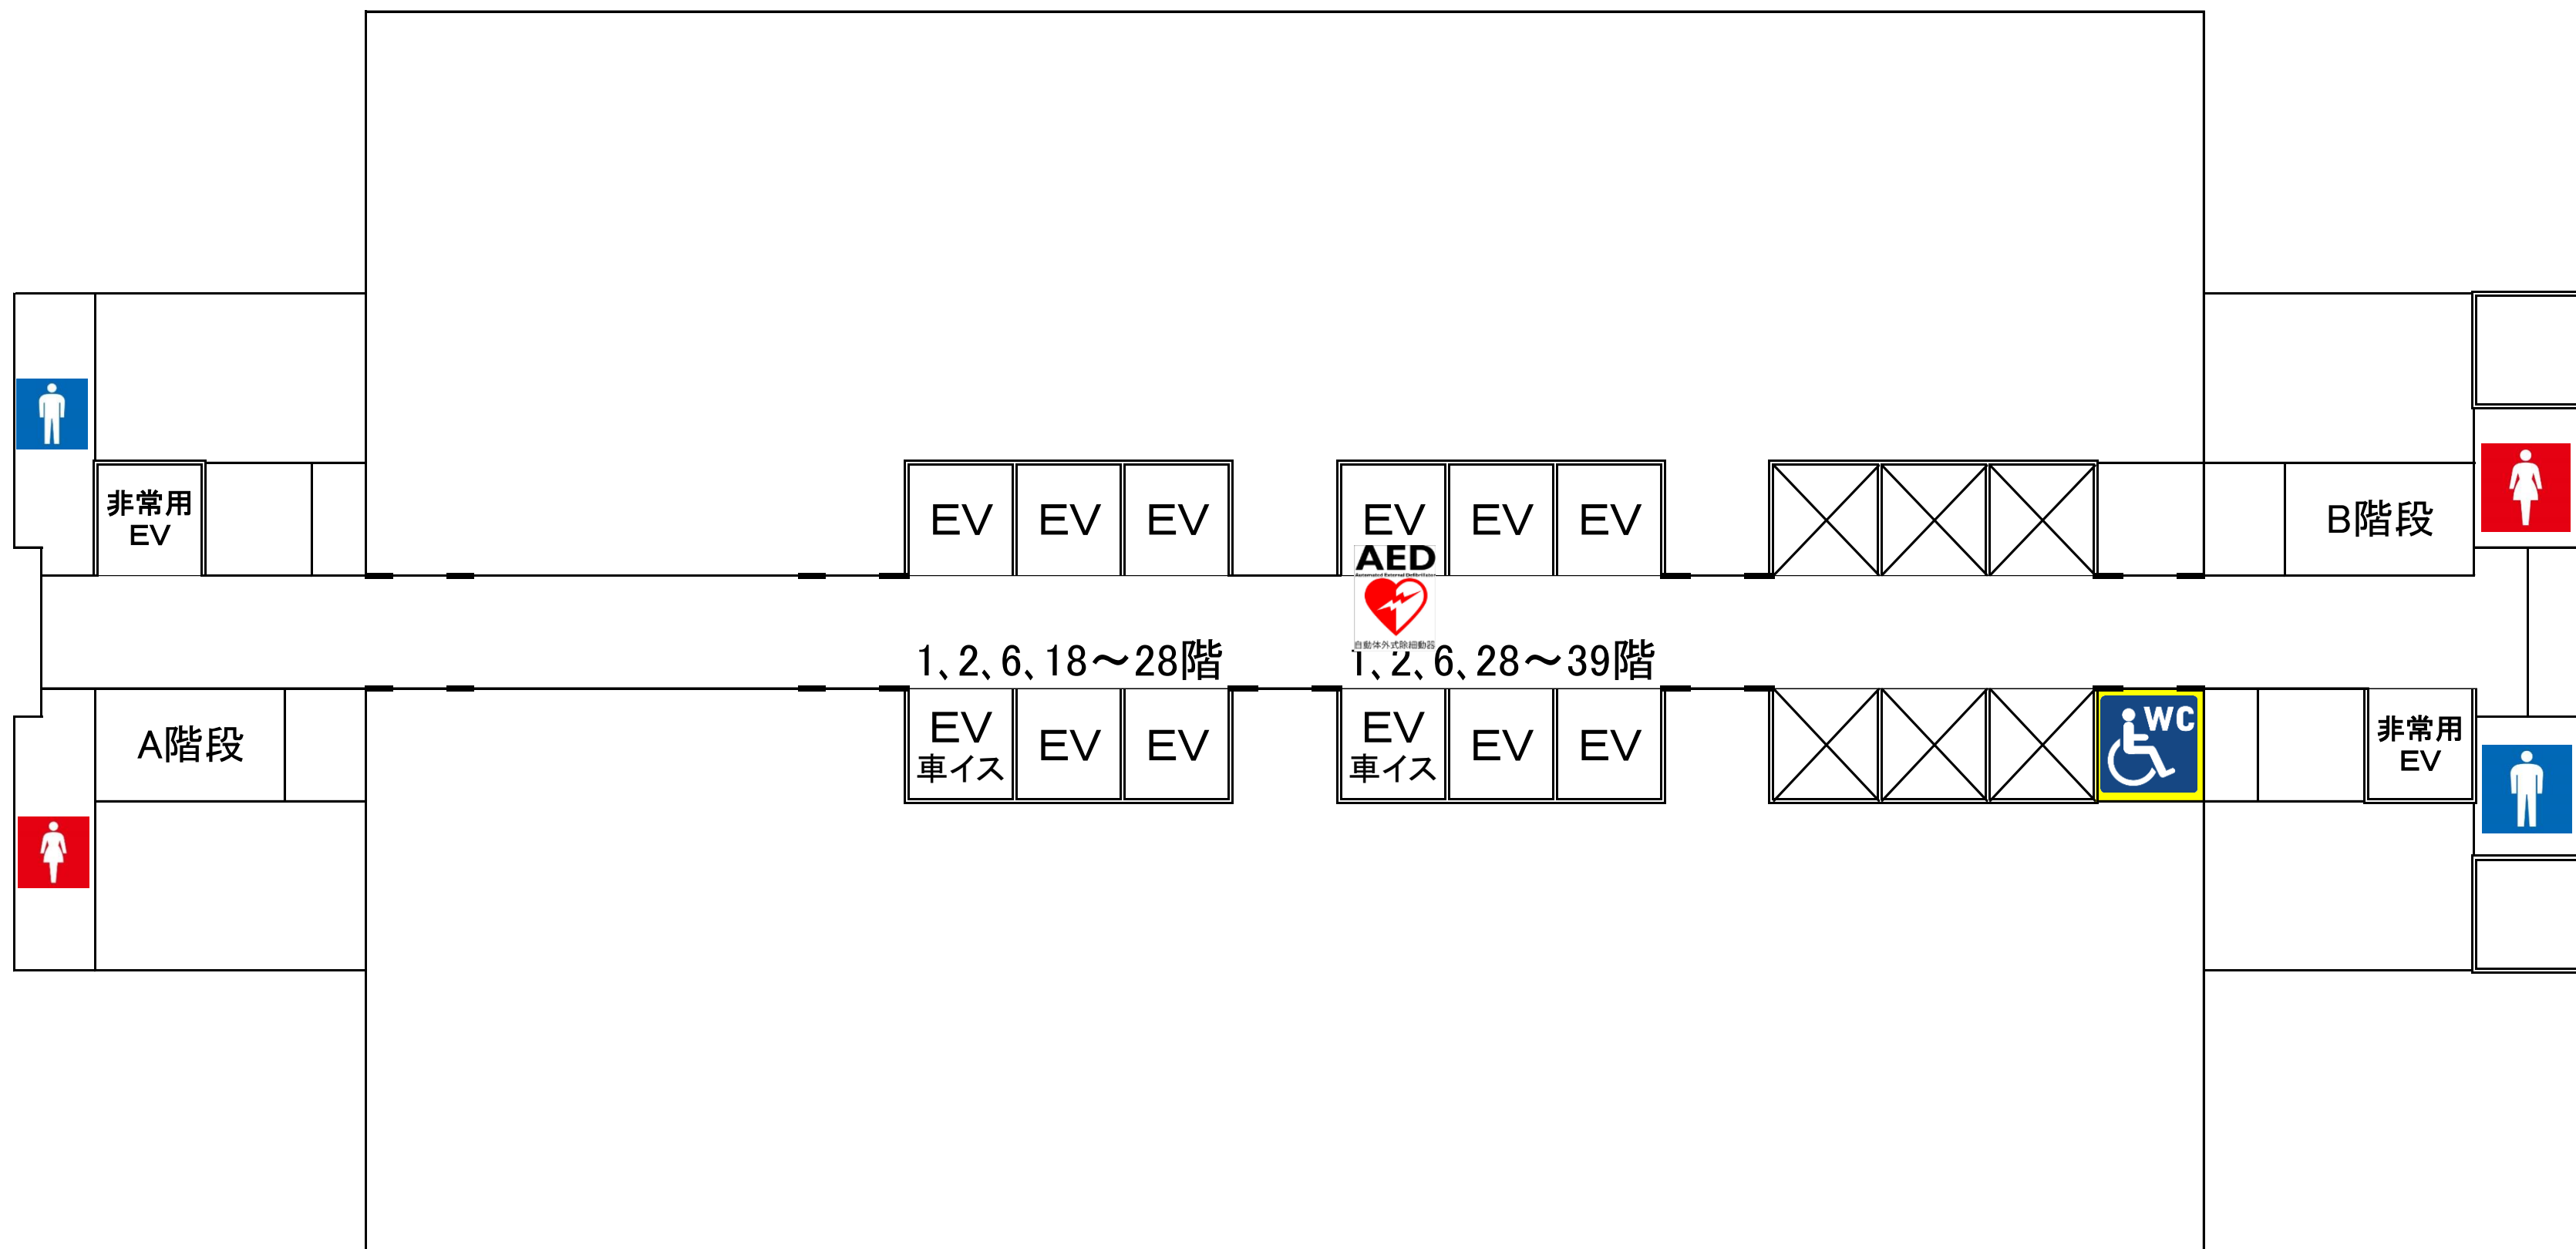

咲洲庁舎「部局」配置

令和3年11月1日現在

まち側		うみ側
		55階
		51階
		50階
		45階
		44階
		43階
		41階
		39階
府民文化部	府民文化総務課	府民文化部 水都大阪コンソーシアム事務局 府民文化部
百舌鳥・古市古墳群世界遺産保存活用会議事務局		人権局 (人権企画課、人権擁護課) 都市魅力創造局 (企画・観光課、魅力づくり推進課、国際課) 文化・スポーツ室 (文化課、スポーツ振興課)
		36階
大阪マラソン組織委員会事務局		35階
スマートシティ戦略部	スマートシティ戦略総務課 戦略推進室 (戦略企画課、地域戦略推進課、特区推進課)	34階
大阪都市計画局	計画推進室 (総務企画課、計画調整課) 拠点開発室 (広域拠点開発課、戦略拠点開発課)	33階
研修センター事務局		32階
		31階
IR推進局		企画課 推進課
建築部	住宅経営室(分室)	30階
人事委員会事務局	任用審査課 給与課 大阪府職員総合相談センター	教育庁
収用委員会事務局		文化財保護課
		29階
		28階
建築部	建築総務課 居住企画課	建築部
		27階
建築部	住宅経営室 (経営管理課、住宅整備課、施設保全課) 公共建築室 (住宅建築課)	建築部
		26階
商工労働部	商工労働総務課 成長産業振興室 (産業創造課、国際ビジネス・企業誘致課、ライフサイエンス産業課(分室))	商工労働部
		25階
商工労働部	雇用推進室 (労働環境課、就業促進課(分室)、人材育成課)	商工労働部
		24階
海区漁業調整委員会事務局(分室)		環境農林水産部
		23階
環境農林水産部	環境農林水産総務課 農政室 (推進課、整備課)	環境農林水産部
		22階
環境農林水産部	循環型社会推進室 (資源循環課、産業廃棄物指導課)	海区漁業調整委員会 環境農林水産部
		21階
		20階
総務部	統計資料室 統計課(分室)	総務部
		19階
財務部	税務局 (税政課、徴税対策課)	財務部
		18階
府民文化部	府政情報室(分室)	
		6階
総務部	企画厚生課(分室)	総務部
		3階
		2階
		1階
		地下1階
		地下2階
		地下3階

フェスパ
(3層吹
抜け空
間)

大阪府咲洲庁舎フロア図

1階

大阪府咲洲庁舎フロア図

1階

大阪府咲洲庁舎フロア図

6階

大阪府咲洲庁舎フロア図

19階

大阪府咲洲庁舎フロア図

28階

大阪府咲洲庁舎フロア図

29階

大阪府咲洲庁舎フロア図

33階～36階

大阪府咲洲庁舎フロア図