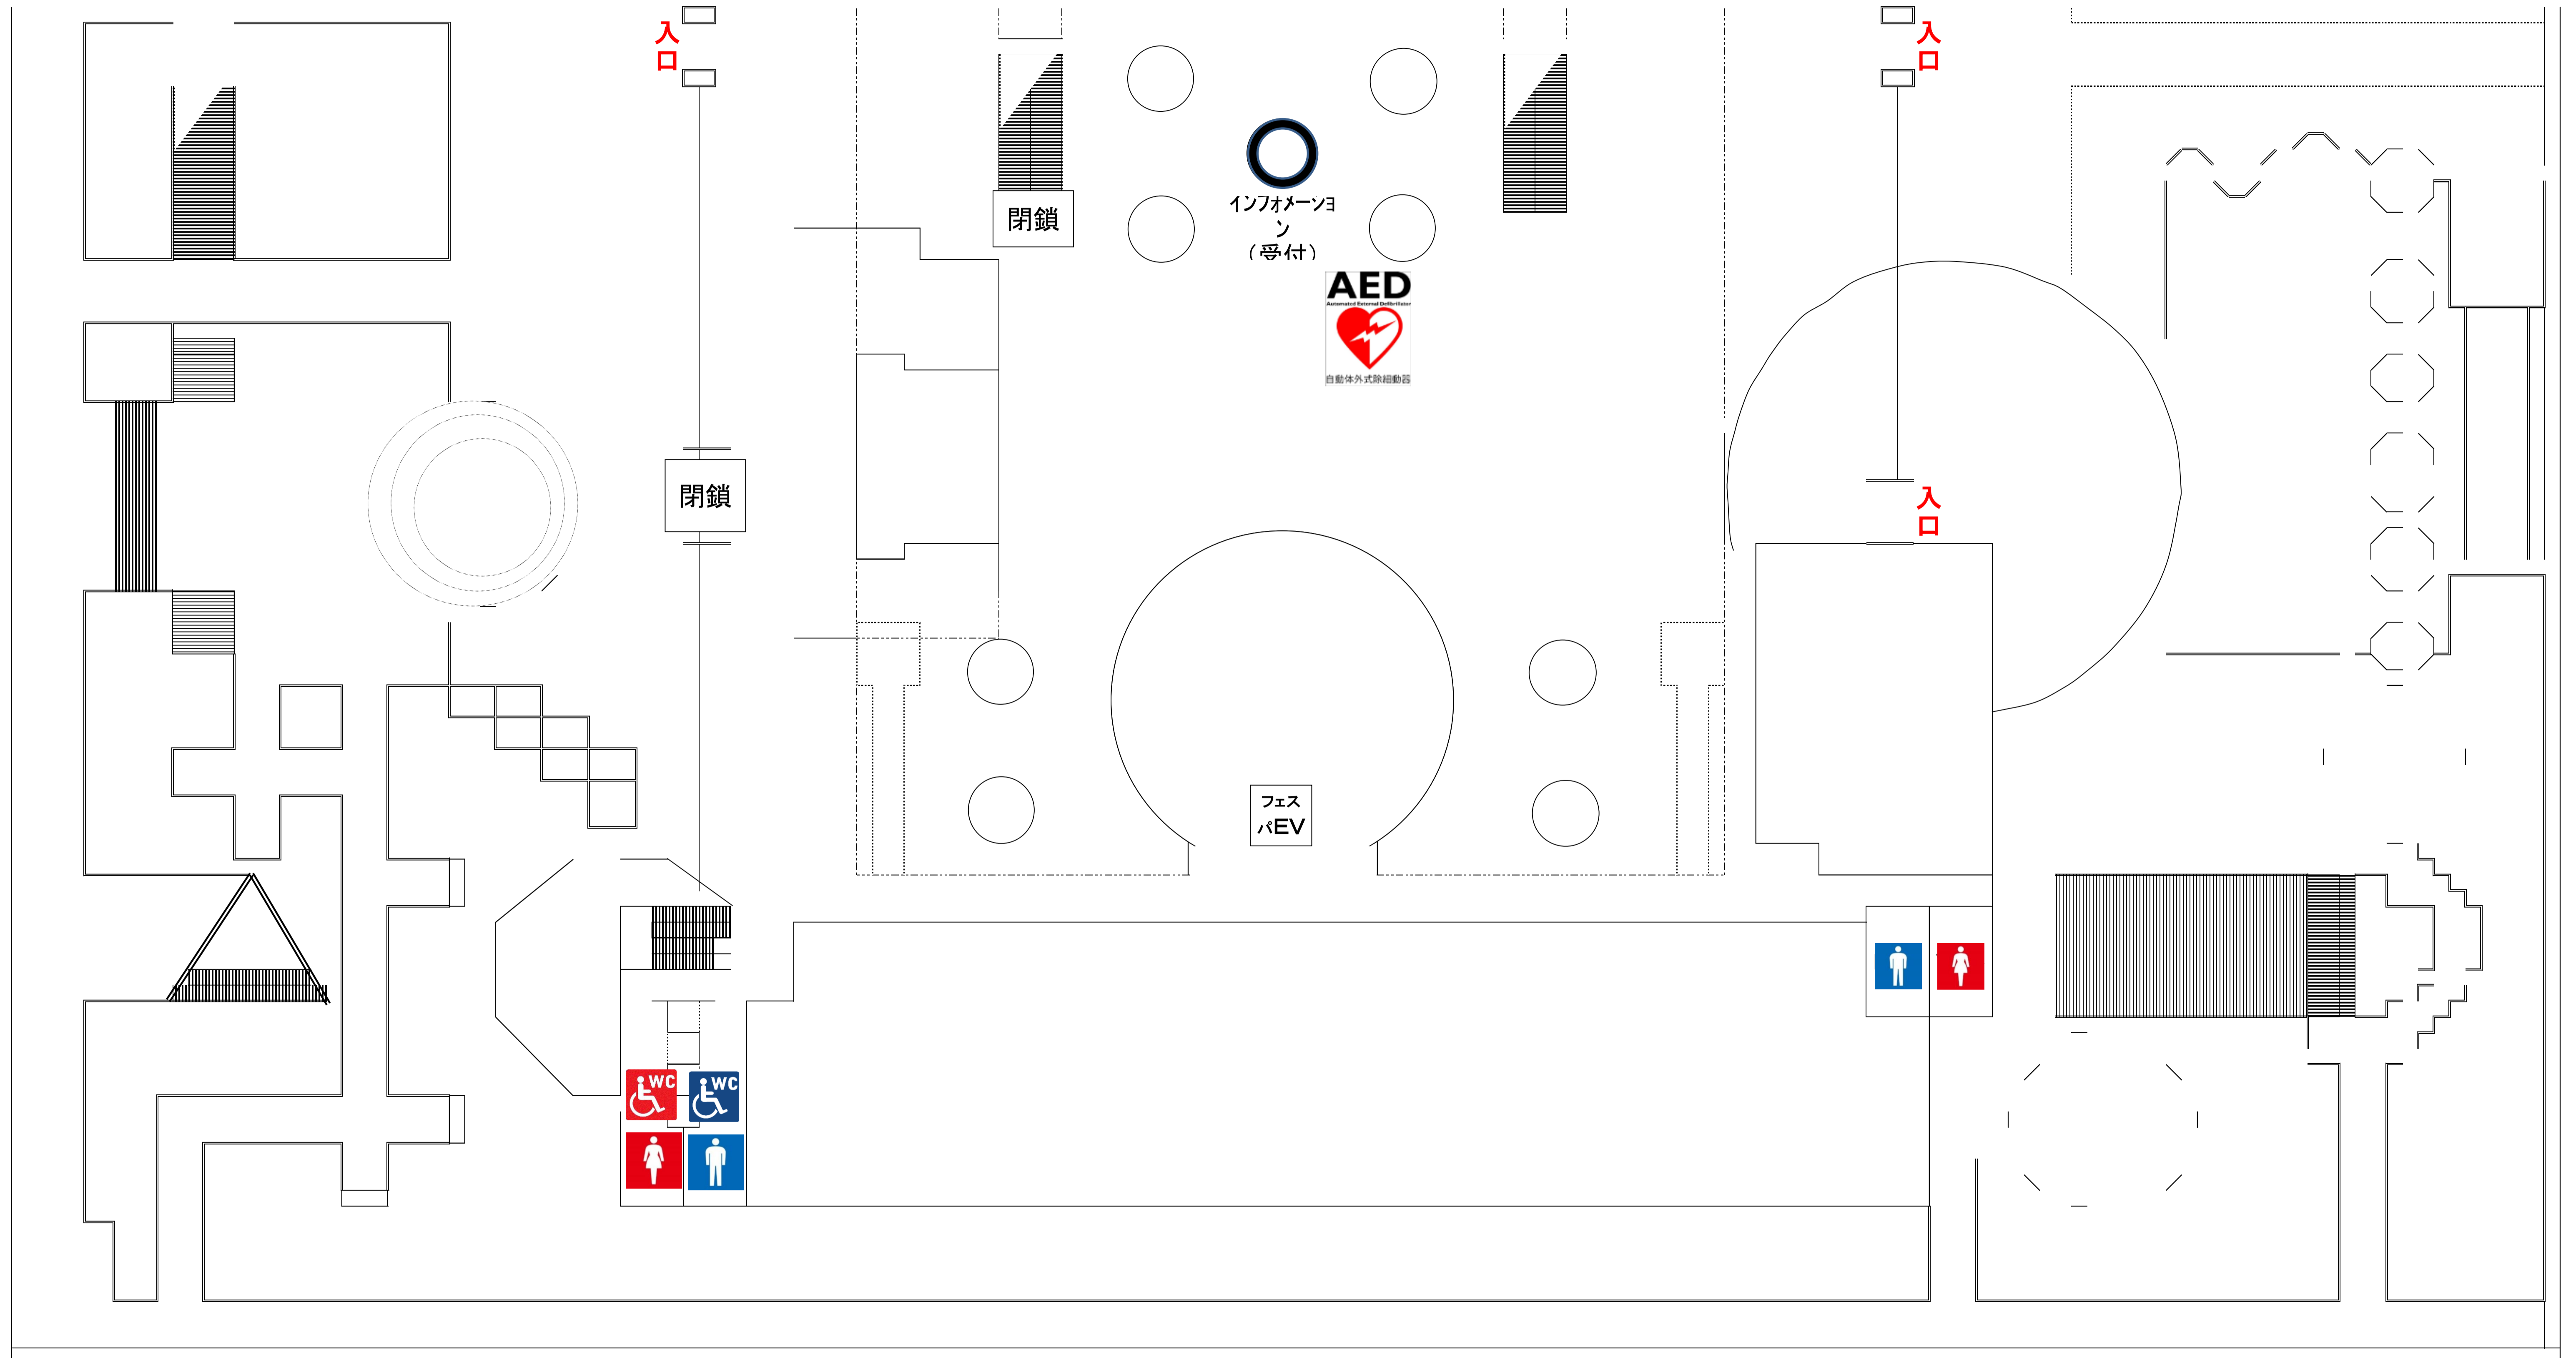

咲洲庁舎「部局」配置

令和3年11月1日現在

まち側		うみ側
		55階
		51階
		50階
		45階
		44階
		43階
		41階
		39階
府民文化部	府民文化総務課	府民文化部 水都大阪コンソーシアム事務局 府民文化部
百舌鳥・古市古墳群世界遺産保存活用会議事務局		人権局 (人権企画課、人権擁護課) 都市魅力創造局 (企画・観光課、魅力づくり推進課、国際課) 文化・スポーツ室 (文化課、スポーツ振興課)
		36階
大阪マラソン組織委員会事務局		35階
スマートシティ戦略部	スマートシティ戦略総務課 戦略推進室 (戦略企画課、地域戦略推進課、特区推進課)	34階
大阪都市計画局	計画推進室 (総務企画課、計画調整課) 拠点開発室 (広域拠点開発課、戦略拠点開発課)	33階
研修センター事務局		32階
		31階
IR推進局		企画課 推進課
建築部	住宅経営室(分室)	30階
人事委員会事務局	任用審査課 給与課 大阪府職員総合相談センター	教育庁
収用委員会事務局		文化財保護課
		29階
		28階
建築部	建築総務課 居住企画課	建築部
		27階
建築部	住宅経営室 (経営管理課、住宅整備課、施設保全課) 公共建築室 (住宅建築課)	建築部
		26階
商工労働部	商工労働総務課 成長産業振興室 (産業創造課、国際ビジネス・企業誘致課、ライフサイエンス産業課(分室))	商工労働部
		25階
商工労働部	雇用推進室 (労働環境課、就業促進課(分室)、人材育成課)	商工労働部
		24階
海区漁業調整委員会事務局(分室)		環境農林水産部
		23階
環境農林水産部	環境農林水産総務課 農政室 (推進課、整備課)	環境農林水産部
		22階
環境農林水産部	循環型社会推進室 (資源循環課、産業廃棄物指導課)	海区漁業調整委員会 環境農林水産部
		21階
		20階
総務部	統計資料室 統計課(分室)	総務部
		19階
財務部	税務局 (税政課、徴税対策課)	財務部
		18階
府民文化部	府政情報室(分室)	
		6階
総務部	企画厚生課(分室)	総務部
		3階
		2階
		1階
		地下1階
		地下2階
		地下3階

フェスパ
(3層吹
抜け空
間)

大阪府咲洲庁舎フロア図

1階

大阪府咲洲庁舎フロア図

1階

大阪府咲洲庁舎フロア図

6階

大阪府咲洲庁舎フロア図

19階

大阪府咲洲庁舎フロア図

28階

大阪府咲洲庁舎フロア図

29階

大阪府咲洲庁舎フロア図

33階～36階

大阪府咲洲庁舎フロア図

39階

大阪府咲洲庁舎フロア図

41階

大阪府咲洲庁舎フロア図

51階