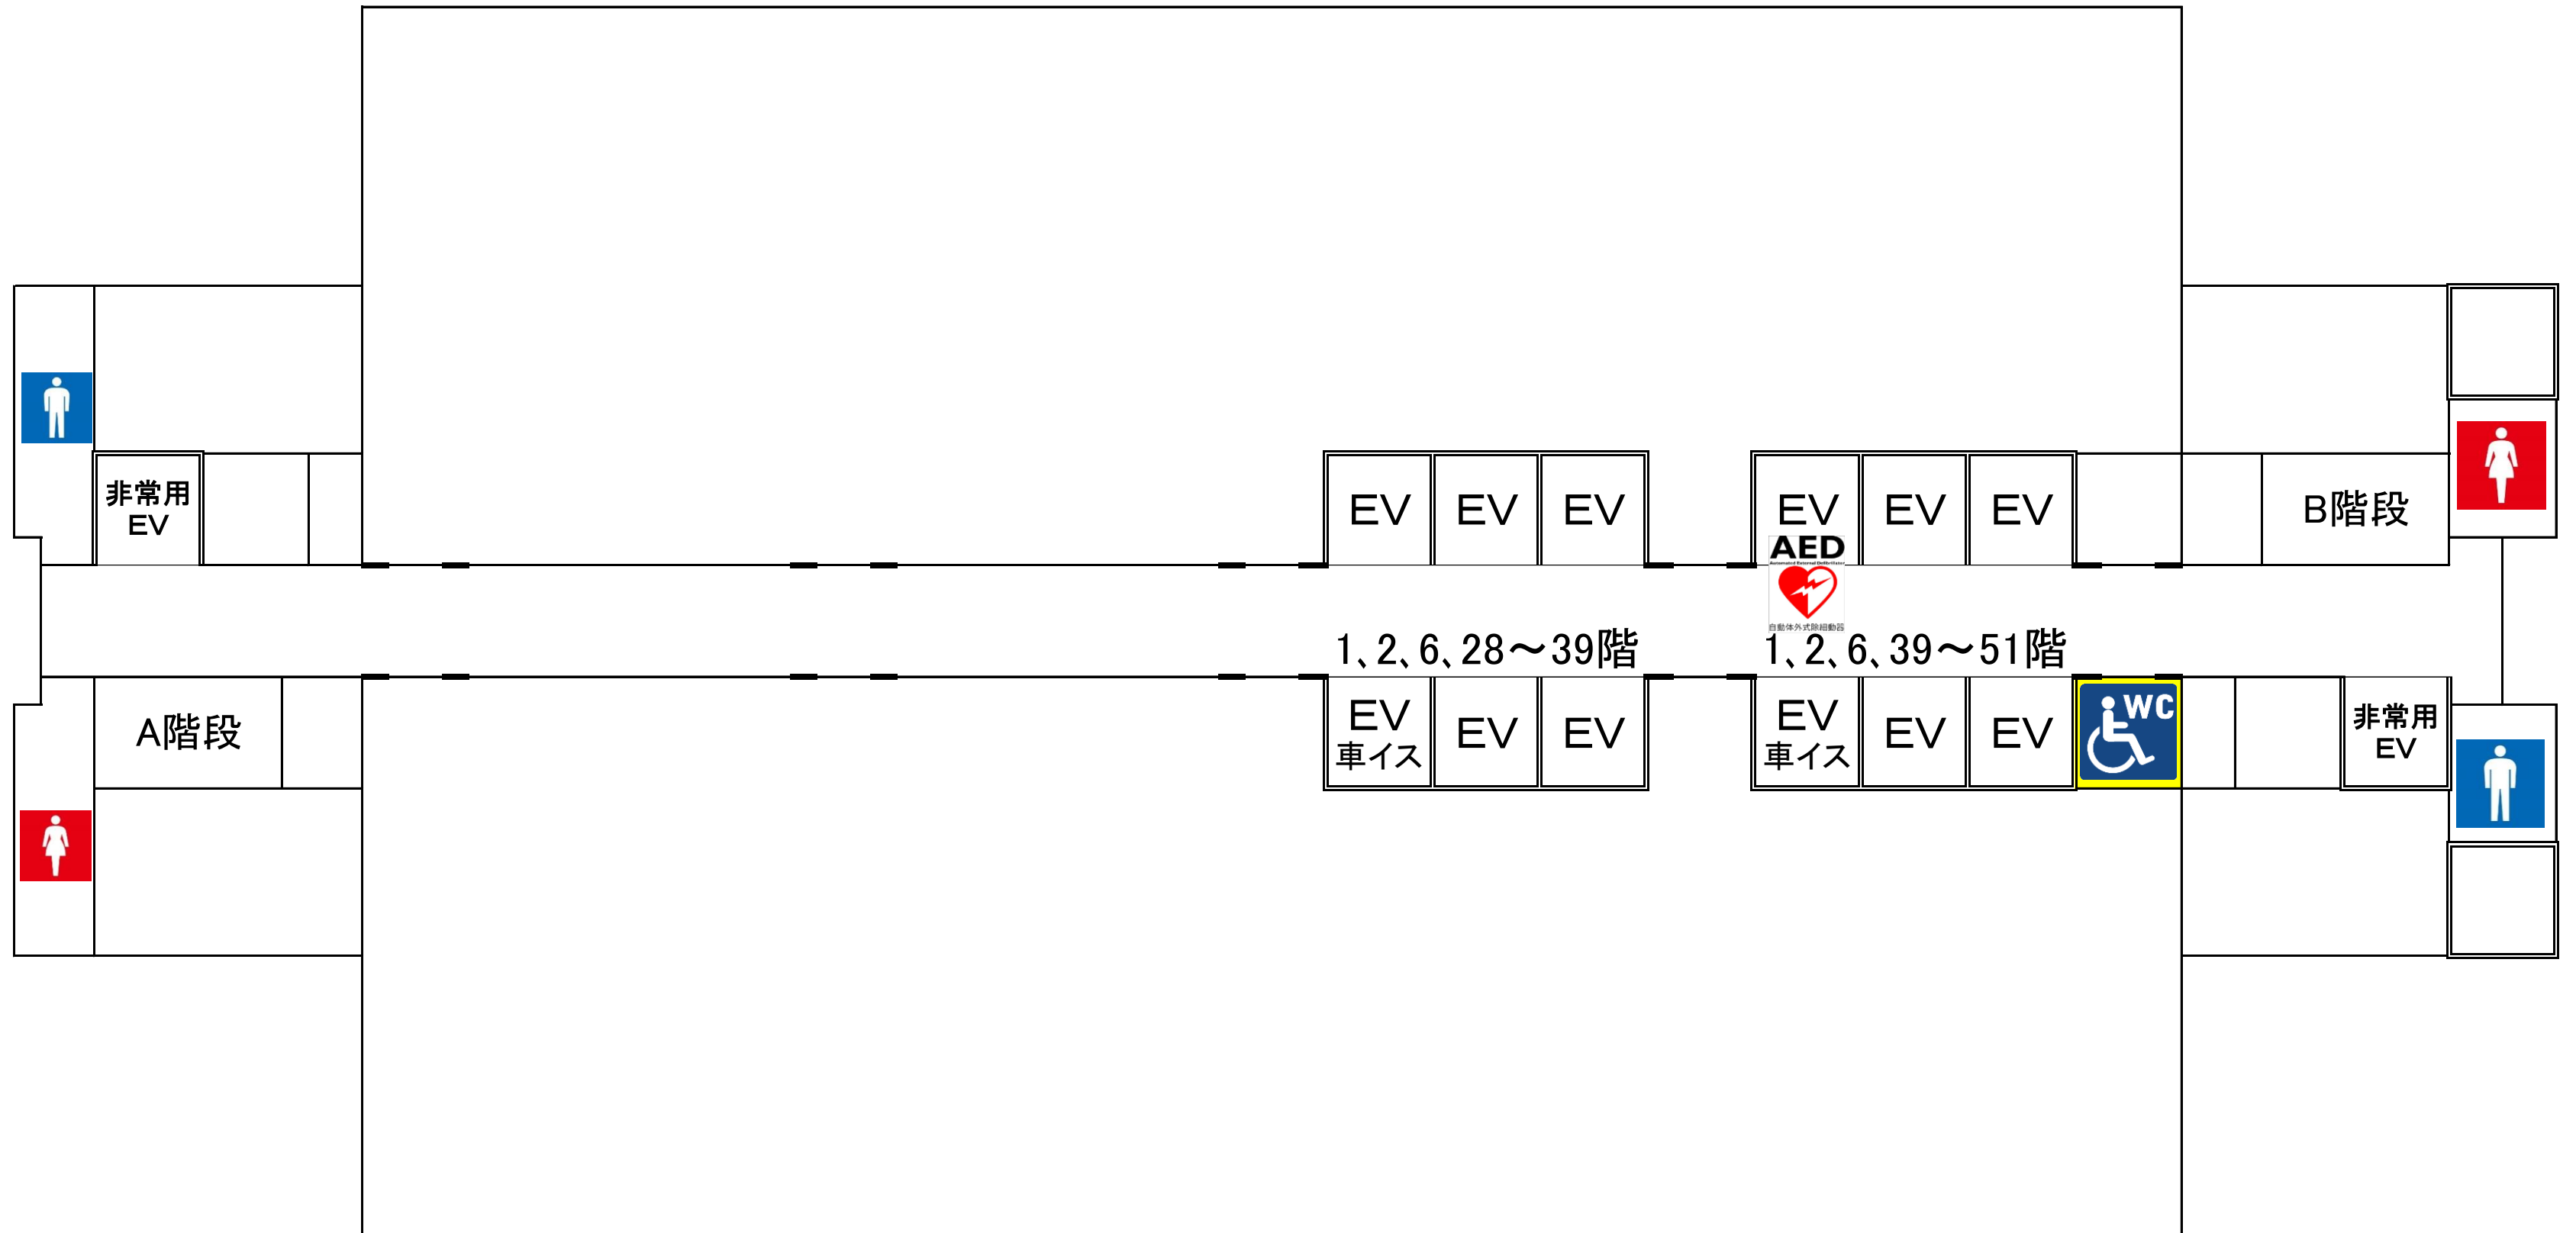

大阪府咲洲庁舎フロア図

39階