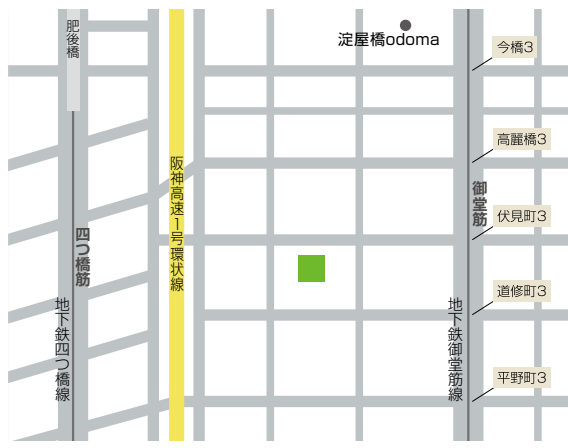

ダイキン工業テクノロジー・イノベーションセンター

関西電力病院

グランロジマン豊中少路

アース環境サービス株式会社 彩都総合研究所 T-CUBE

HK 淀屋橋ガーデンアベニュー

北おおさか信用金庫本店

独立行政法人 製品評価技術基盤機構 大阪事業所 管理実験棟

公益財団法人 浅香山病院(一般科)

イオンモール堺鉄砲町

堺市立総合医療センター・堺市消防局救急ワークステーション・堺市こども急病診療センター

市立吹田サッカースタジアム

守口市立樟風中学校