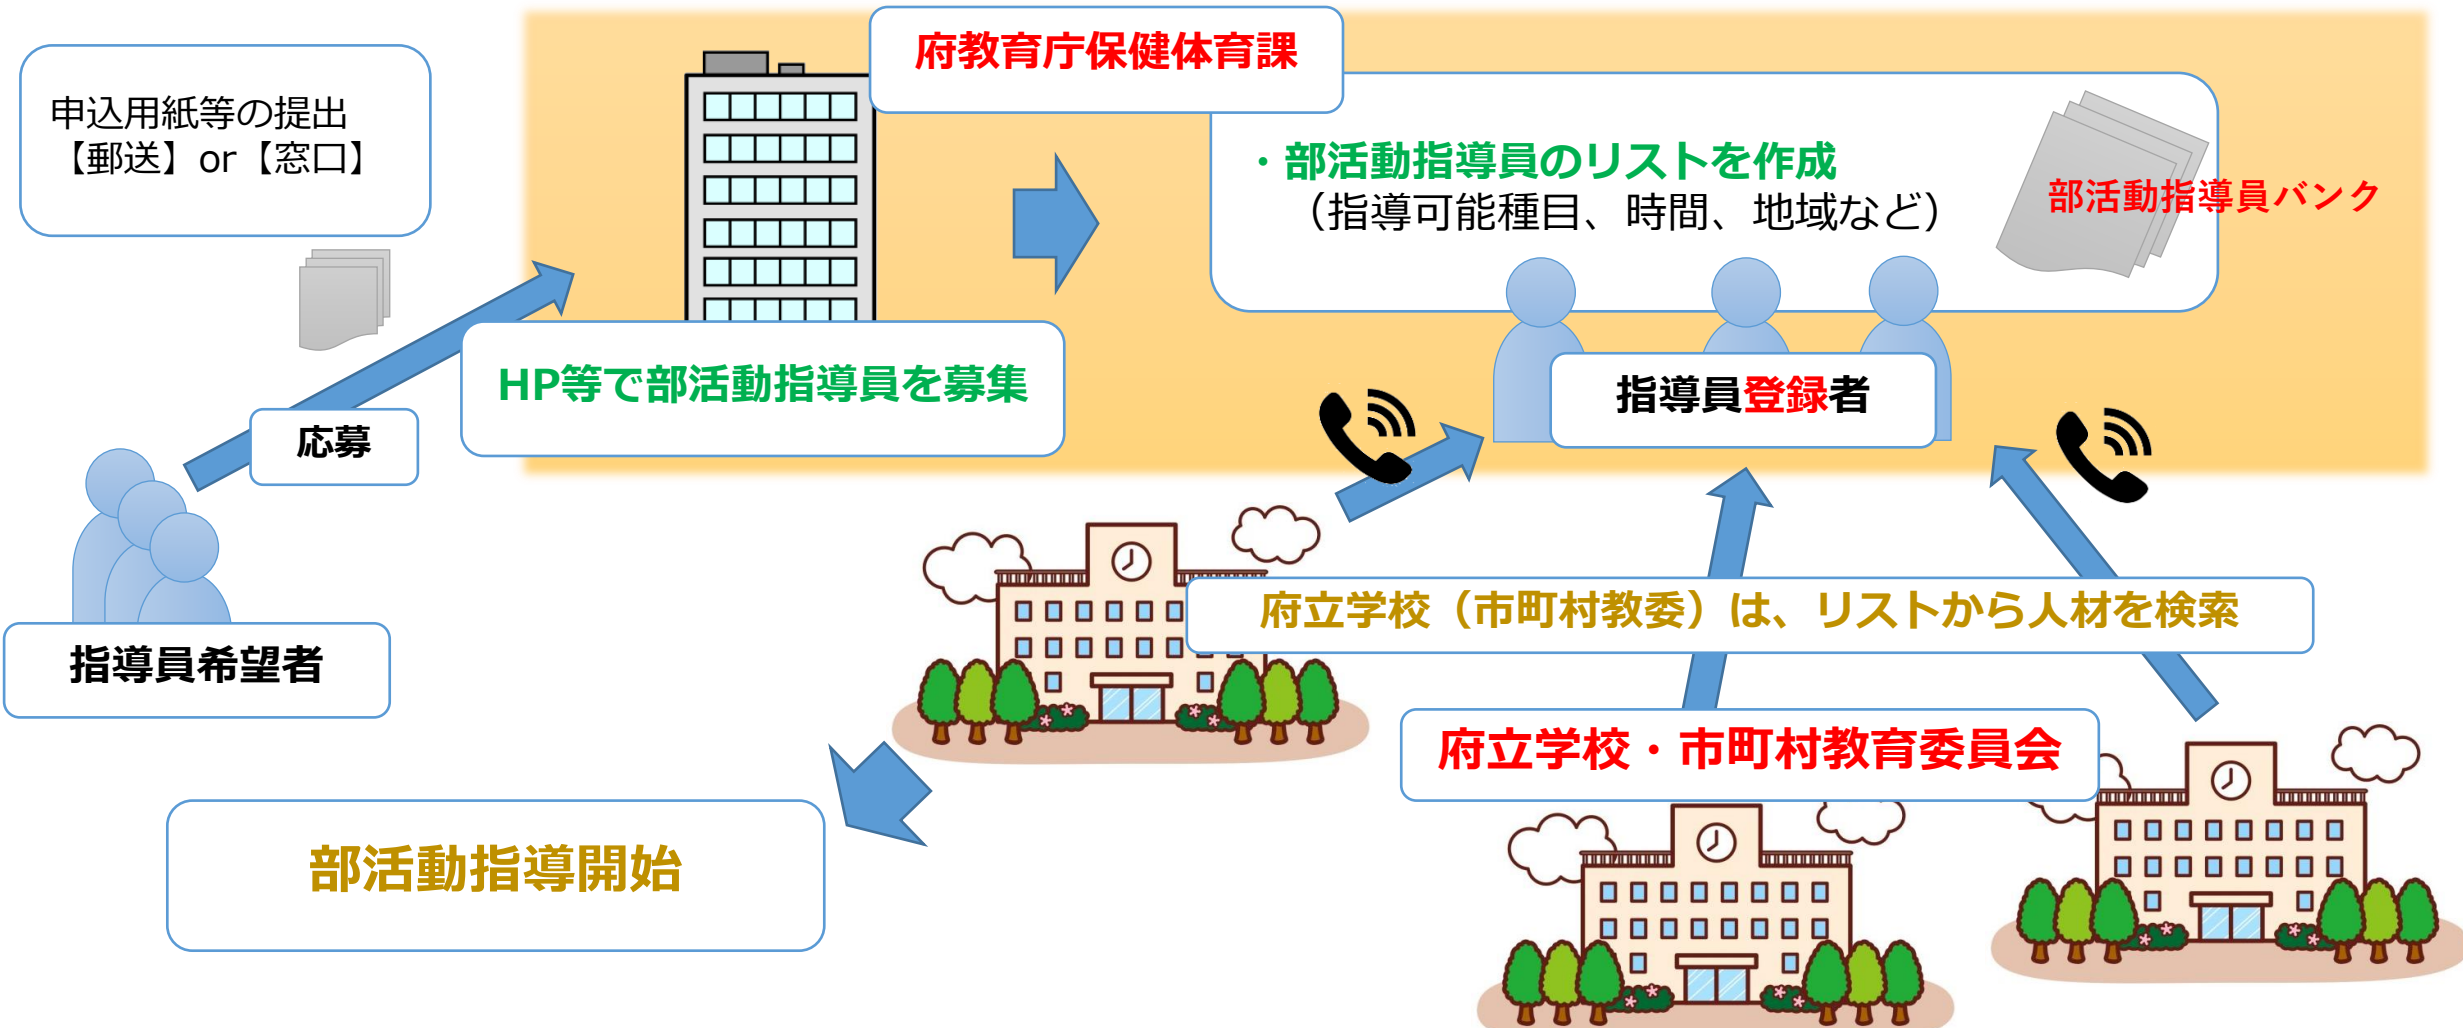

部活動指導員バンク 応募から任用まで（イメージ）

部活動指導員登録者の条件と学校の希望条件をマッチング

配置希望校 ⇔ 部活動指導員（種目・時間等） 希望条件と登録条件が合致すれば、学校から連絡。選考等を実施し、その後、任用手続き、部活動指導員による指導が開始します。

部活動指導員バンクに登録された方がすべて、部活動指導員として配置されるとは限りません。