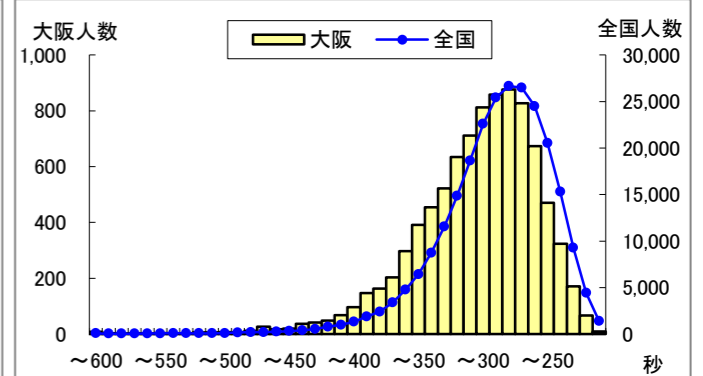

## Tスコア

H26全国 - 大阪府

(全国平均値を「50」とした場合のレーダーチャート)

大阪府 H26- H25

(平成25年度大阪府平均値を「50」とした場合のレーダーチャート)

## 大阪府の実技に関する調査結果(公立学校)

体力合計点	大阪府	標本数	平均値	標準偏差
大阪府	28,647	46.88	10.78	
全国	437,192	48.66	10.93	

握力	大阪府	標本数	平均値	標準偏差
大阪府	32,284	23.24	4.59	
全国	479,437	23.70	4.57	

上体起こし	大阪府	標本数	平均値	標準偏差
大阪府	32,094	22.83	5.72	
全国	477,071	23.07	5.77	

長座体前屈	大阪府	標本数	平均値	標準偏差
大阪府	32,122	44.32	9.42	
全国	477,916	45.23	9.73	

反復横とび	大阪府	標本数	平均値	標準偏差
大阪府	31,774	44.66	6.93	
全国	473,913	45.63	6.63	

持久走 (1000m)	大阪府	標本数	平均値	標準偏差
大阪府	9,039	301.43	49.30	
全国	243,239	290.64	44.12	