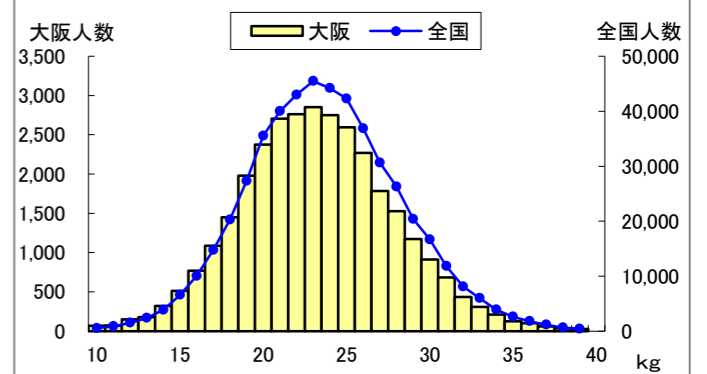

# 中学校2年生女子

## Tスコア

H26全国 - 大阪府

(全国平均値を「50」とした場合のレーダーチャート)

大阪府 H26- H25

(平成25年度大阪府平均値を「50」とした場合のレーダーチャート)

## 大阪府の実技に関する調査結果(公立学校)

体力合計点	大阪府	標本数	平均値	標準偏差
大阪府	28,647	46.88	10.78	
全国	437,192	48.66	10.93	

握力	大阪府	標本数	平均値	標準偏差
大阪府	32,284	23.24	4.59	
全国	479,437	23.70	4.57	

上体起こし	大阪府	標本数	平均値	標準偏差
大阪府	32,094	22.83	5.72	
全国	477,071	23.07	5.77	