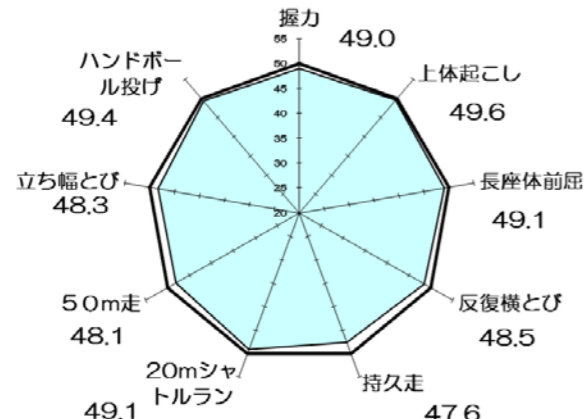

# 中学校2年生女子

## Tスコア

H26全国 - 大阪府

(全国平均値を「50」とした場合のレーダーチャート)

大阪府 H26- H25

(平成25年度大阪府平均値を「50」とした場合のレーダーチャート)

## 大阪府の実技に関する調査結果(公立学校)

体力合計点	大阪府	標本数	平均値	標準偏差
大阪府	28,647	46.88	10.78	
全国	437,192	48.66	10.93	

握力	大阪府	標本数	平均値	標準偏差
大阪府	32,284	23.24	4.59	
全国	479,437	23.70	4.57	

上体起こし	大阪府	標本数	平均値	標準偏差
大阪府	32,094	22.83	5.72	
全国	477,071	23.07	5.77	