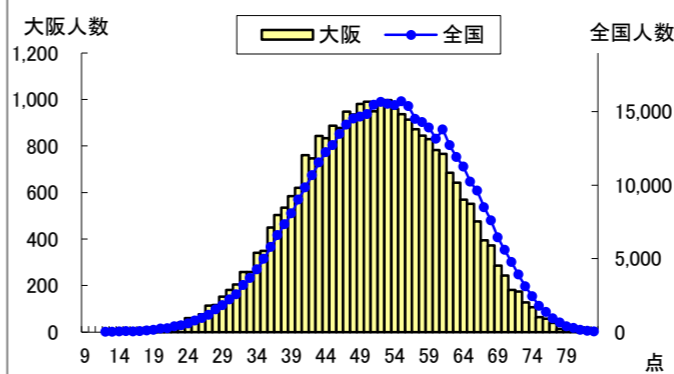

# 中学校2年生女子

## Tスコア

H26全国 - 大阪府

(全国平均値を「50」とした場合のレーダーチャート)

大阪府 H26- H25

(平成25年度大阪府平均値を「50」とした場合のレーダーチャート)

## 大阪府の実技に関する調査結果(公立学校)

体力合計点	大阪府	標本数	平均値	標準偏差
大阪府	28,647	46.88	10.78	
全国	437,192	48.66	10.93	

握力	大阪府	標本数	平均値	標準偏差
大阪府	32,284	23.24	4.59	
全国	479,437	23.70	4.57	

上体起こし	大阪府	標本数	平均値	標準偏差
大阪府	32,094	22.83	5.72	
全国	477,071	23.07	5.77	