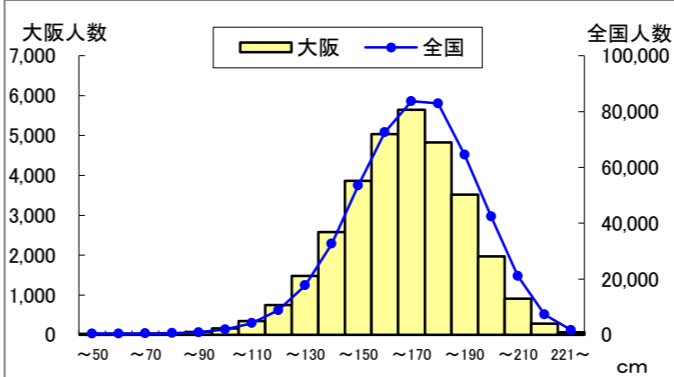

## 大阪府の実技に関する調査結果(公立学校)

体力合計点	大阪府	標本数	平均値	標準偏差
大阪府	28,647	46.88	10.78	
全国	437,192	48.66	10.93	

握力	大阪府	標本数	平均値	標準偏差
大阪府	32,284	23.24	4.59	
全国	479,437	23.70	4.57	

上体起こし	大阪府	標本数	平均値	標準偏差
大阪府	32,094	22.83	5.72	
全国	477,071	23.07	5.77	

長座体前屈	大阪府	標本数	平均値	標準偏差
大阪府	32,122	44.32	9.42	
全国	477,916	45.23	9.73	

反復横とび	大阪府	標本数	平均値	標準偏差
大阪府	31,774	44.66	6.93	
全国	473,913	45.63	6.63	

持久走 (1000m)	大阪府	標本数	平均値	標準偏差
大阪府	9,039	301.43	49.30	
全国	243,239	290.64	44.12	

20m シャトルラン	大阪府	標本数	平均値	標準偏差
大阪府	25,559	56.00	20.02	
全国	296,858	57.77	20.30	

50m走	大阪府	標本数	平均値	標準偏差
大阪府	31,569	9.02	0.84	
全国	469,078	8.87	0.80	

立ち幅とび	大阪府	標本数	平均値	標準偏差
大阪府	31,682	162.33	24.38	
全国	472,885	166.53	24.87	