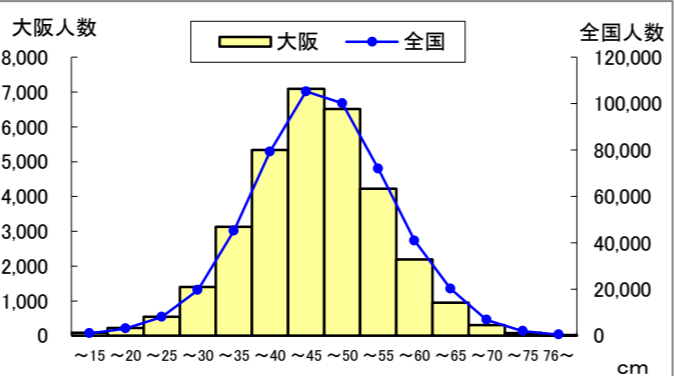

## Tスコア

H26全国 - 大阪府

(全国平均値を「50」とした場合のレーダーチャート)

大阪府 H26- H25

(平成25年度大阪府平均値を「50」とした場合のレーダーチャート)

## 大阪府の実技に関する調査結果(公立学校)

体力合計点	大阪府	標本数	平均値	標準偏差
大阪府	28,647	46.88	10.78	
全国	437,192	48.66	10.93	

握力	大阪府	標本数	平均値	標準偏差
大阪府	32,284	23.24	4.59	
全国	479,437	23.70	4.57	

上体起こし	大阪府	標本数	平均値	標準偏差
大阪府	32,094	22.83	5.72	
全国	477,071	23.07	5.77	

長座体前屈	大阪府	標本数	平均値	標準偏差
大阪府	32,122	44.32	9.42	
全国	477,916	45.23	9.73	

反復横とび	大阪府	標本数	平均値	標準偏差
大阪府	31,774	44.66	6.93	
全国	473,913	45.63	6.63	

持久走 (1000m)	大阪府	標本数	平均値	標準偏差
大阪府	9,039	301.43	49.30	
全国	243,239	290.64	44.12	