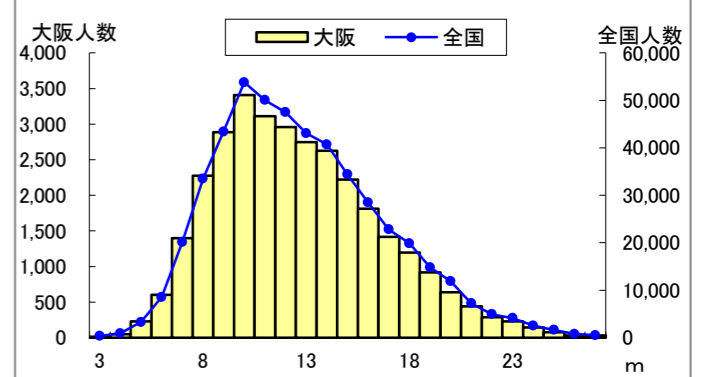

長座体前屈	大阪府	標本数	平均値	標準偏差
大阪府	32,122	44.32	9.42	
全国	477,916	45.23	9.73	

反復横とび	大阪府	標本数	平均値	標準偏差
大阪府	31,774	44.66	6.93	
全国	473,913	45.63	6.63	

持久走 (1000m)	大阪府	標本数	平均値	標準偏差
大阪府	9,039	301.43	49.30	
全国	243,239	290.64	44.12	

20m シャトルラン	大阪府	標本数	平均値	標準偏差
大阪府	25,559	56.00	20.02	
全国	296,858	57.77	20.30	

50m走	大阪府	標本数	平均値	標準偏差
大阪府	31,569	9.02	0.84	
全国	469,078	8.87	0.80	

立ち幅とび	大阪府	標本数	平均値	標準偏差
大阪府	31,682	162.33	24.38	
全国	472,885	166.53	24.87	

ハンドボール投げ	大阪府	標本数	平均値	標準偏差
大阪府	31,763	12.64	3.99	
全国	473,196	12.88	4.07	

総合評価(段階別)					
	A	B	C	D	E
大阪府	20.1%	31.7%	30.7%	14.3%	3.1%
全国	25.8%	32.4%	27.6%	11.8%	2.3%