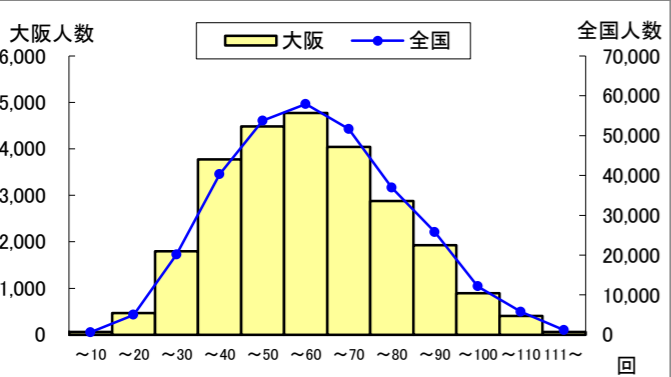

20m シャトルラン	大阪府	標本数	平均値	標準偏差
大阪府	25,559	56.00	20.02	
全国	296,858	57.77	20.30