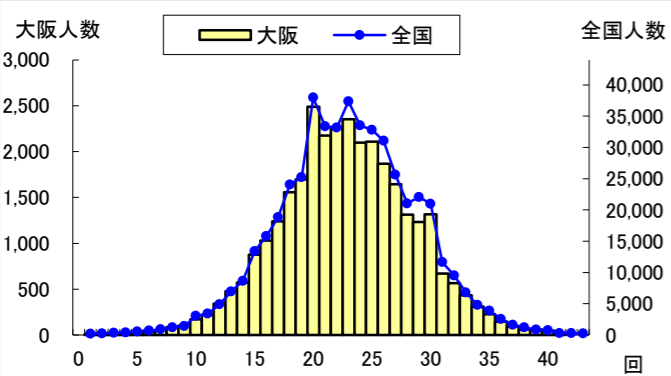

## Tスコア

H26全国 - 大阪府

(全国平均値を「50」とした場合のレーダーチャート)

大阪府 H26- H25

(平成25年度大阪府平均値を「50」とした場合のレーダーチャート)

## 大阪府の実技に関する調査結果(公立学校)

体力合計点	大阪府	標本数	平均値	標準偏差
大阪府	28,647	46.88	10.78	
全国	437,192	48.66	10.93	

握力	大阪府	標本数	平均値	標準偏差
大阪府	32,284	23.24	4.59	
全国	479,437	23.70	4.57	

上体起こし	大阪府	標本数	平均値	標準偏差
大阪府	32,094	22.83	5.72	
全国	477,071	23.07	5.77	

長座体前屈	大阪府	標本数	平均値	標準偏差
大阪府	32,122	44.32	9.42	
全国	477,916	45.23	9.73	

反復横とび	大阪府	標本数	平均値	標準偏差
大阪府	31,774	44.66	6.93	
全国	473,913	45.63	6.63	

持久走 (1000m)	大阪府	標本数	平均値	標準偏差
大阪府	9,039	301.43	49.30	
全国	243,239	290.64	44.12	