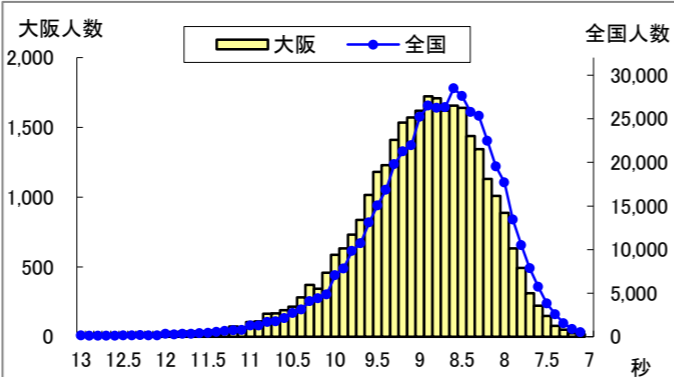

## 大阪府の実技に関する調査結果(公立学校)

体力合計点	大阪府	標本数	平均値	標準偏差
大阪府	28,647	46.88	10.78	
全国	437,192	48.66	10.93	

握力	大阪府	標本数	平均値	標準偏差
大阪府	32,284	23.24	4.59	
全国	479,437	23.70	4.57	

上体起こし	大阪府	標本数	平均値	標準偏差
大阪府	32,094	22.83	5.72	
全国	477,071	23.07	5.77	

長座体前屈	大阪府	標本数	平均値	標準偏差
大阪府	32,122	44.32	9.42	
全国	477,916	45.23	9.73	

反復横とび	大阪府	標本数	平均値	標準偏差
大阪府	31,774	44.66	6.93	
全国	473,913	45.63	6.63	

持久走 (1000m)	大阪府	標本数	平均値	標準偏差
大阪府	9,039	301.43	49.30	
全国	243,239	290.64	44.12	

20m シャトルラン	大阪府	標本数	平均値	標準偏差
大阪府	25,559	56.00	20.02	
全国	296,858	57.77	20.30	

50m走	大阪府	標本数	平均値	標準偏差
大阪府	31,569	9.02	0.84	
全国	469,078	8.87	0.80	

立ち幅とび	大阪府	標本数	平均値	標準偏差
大阪府	31,682	162.33	24.38	
全国	472,885	166.53	24.87	