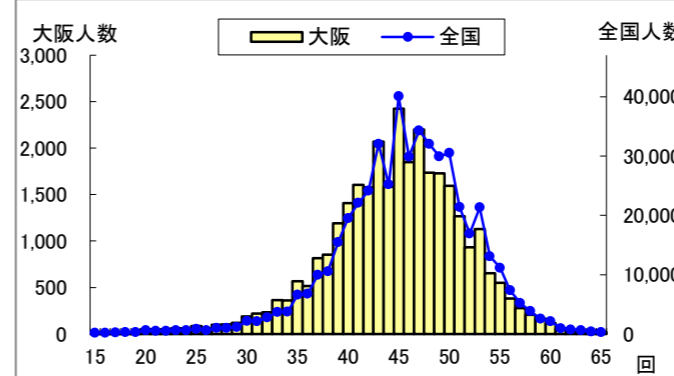

## Tスコア

H26全国 - 大阪府

(全国平均値を「50」とした場合のレーダーチャート)

大阪府 H26- H25

(平成25年度大阪府平均値を「50」とした場合のレーダーチャート)

## 大阪府の実技に関する調査結果(公立学校)

体力合計点	大阪府	標本数	平均値	標準偏差
大阪府	28,647	46.88	10.78	
全国	437,192	48.66	10.93	

握力	大阪府	標本数	平均値	標準偏差
大阪府	32,284	23.24	4.59	
全国	479,437	23.70	4.57	

上体起こし	大阪府	標本数	平均値	標準偏差
大阪府	32,094	22.83	5.72	
全国	477,071	23.07	5.77	

長座体前屈	大阪府	標本数	平均値	標準偏差
大阪府	32,122	44.32	9.42	
全国	477,916	45.23	9.73	

反復横とび	大阪府	標本数	平均値	標準偏差
大阪府	31,774	44.66	6.93	
全国	473,913	45.63	6.63	

持久走 (1000m)	大阪府	標本数	平均値	標準偏差
大阪府	9,039	301.43	49.30	
全国	243,239	290.64	44.12	