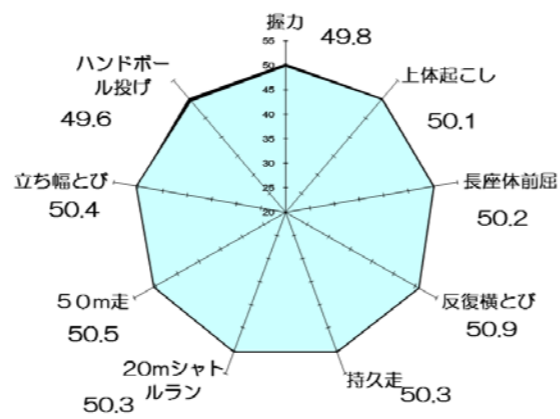

# 中学校2年生女子

## Tスコア

H26全国 - 大阪府

(全国平均値を「50」とした場合のレーダーチャート)

大阪府 H26- H25

(平成25年度大阪府平均値を「50」とした場合のレーダーチャート)

## 大阪府の実技に関する調査結果(公立学校)

体力合計点	大阪府	標本数	平均値	標準偏差
大阪府	28,647	46.88	10.78	
全国	437,192	48.66	10.93	

握力	大阪府	標本数	平均値	標準偏差
大阪府	32,284	23.24	4.59	
全国	479,437	23.70	4.57	

上体起こし	大阪府	標本数	平均値	標準偏差
大阪府	32,094	22.83	5.72	
全国	477,071	23.07	5.77	