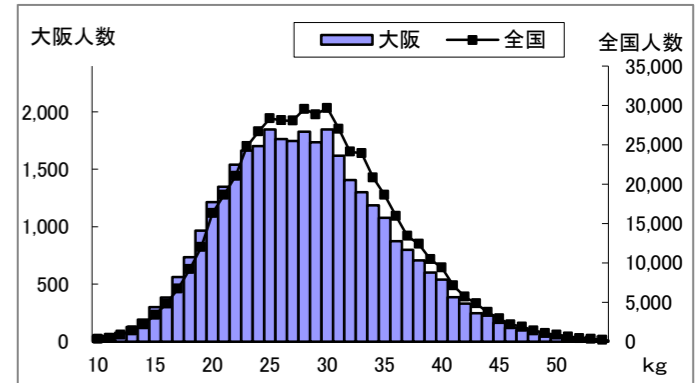

# 中学校2年生男子

## Tスコア

H26全国 - 大阪府

大阪府 H26- H25

(全国平均値を「50」とした場合のレーダーチャート) (平成25年度大阪府平均値を「50」とした場合のレーダーチャート)

## 大阪府の実技に関する調査結果(公立学校)

体力合計点	大阪府	標本数	平均値	標準偏差
	大阪府	29,543	39.92	9.49
	全国	458,581	41.74	9.99

握力	大阪府	標本数	平均値	標準偏差
	大阪府	33,629	28.27	7.21
	全国	503,941	29.00	7.12

上体起こし	大阪府	標本数	平均値	標準偏差
	大阪府	33,421	27.20	6.10
	全国	500,631	27.45	6.11