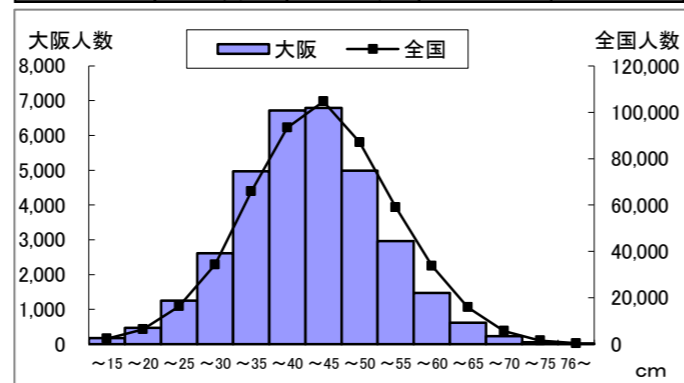

## Tスコア

H26全国 - 大阪府

大阪府 H26- H25

(全国平均値を「50」とした場合のレーダーチャート) (平成25年度大阪府平均値を「50」とした場合のレーダーチャート)

## 大阪府の実技に関する調査結果(公立学校)

体力合計点	大阪府	標本数	平均値	標準偏差
	大阪府	29,543	39.92	9.49
	全国	458,581	41.74	9.99

握力	大阪府	標本数	平均値	標準偏差
	大阪府	33,629	28.27	7.21
	全国	503,941	29.00	7.12

上体起こし	大阪府	標本数	平均値	標準偏差
	大阪府	33,421	27.20	6.10
	全国	500,631	27.45	6.11

長座体前屈	大阪府	標本数	平均値	標準偏差
	大阪府	33,385	41.09	9.91
	全国	500,777	42.92	10.36

反復横とび	大阪府	標本数	平均値	標準偏差
	大阪府	33,177	49.98	8.02
	全国	497,291	51.31	7.87

持久走 (1500m)	大阪府	標本数	平均値	標準偏差
	大阪府	9,349	404.28	68.31
	全国	260,296	392.89	63.24