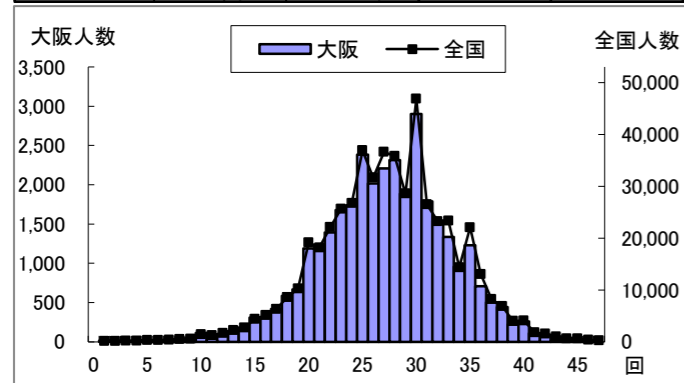

## Tスコア

H26全国 - 大阪府

大阪府 H26- H25

(全国平均値を「50」とした場合のレーダーチャート) (平成25年度大阪府平均値を「50」とした場合のレーダーチャート)

## 大阪府の実技に関する調査結果(公立学校)

体力合計点	大阪府	標本数	平均値	標準偏差
	大阪府	29,543	39.92	9.49
	全国	458,581	41.74	9.99

握力	大阪府	標本数	平均値	標準偏差
	大阪府	33,629	28.27	7.21
	全国	503,941	29.00	7.12

上体起こし	大阪府	標本数	平均値	標準偏差
	大阪府	33,421	27.20	6.10
	全国	500,631	27.45	6.11

長座体前屈	大阪府	標本数	平均値	標準偏差
	大阪府	33,385	41.09	9.91
	全国	500,777	42.92	10.36

反復横とび	大阪府	標本数	平均値	標準偏差
	大阪府	33,177	49.98	8.02
	全国	497,291	51.31	7.87

持久走 (1500m)	大阪府	標本数	平均値	標準偏差
	大阪府	9,349	404.28	68.31
	全国	260,296	392.89	63.24