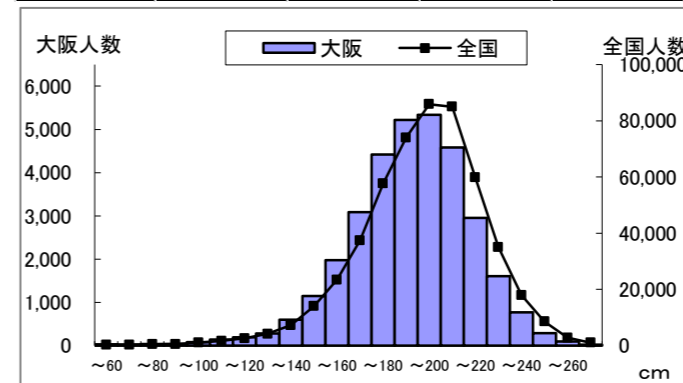

立ち幅とび	大阪府	標本数	平均値	標準偏差
	大阪府	32,986	188.22	27.33
	全国	496,264	193.43	27.96