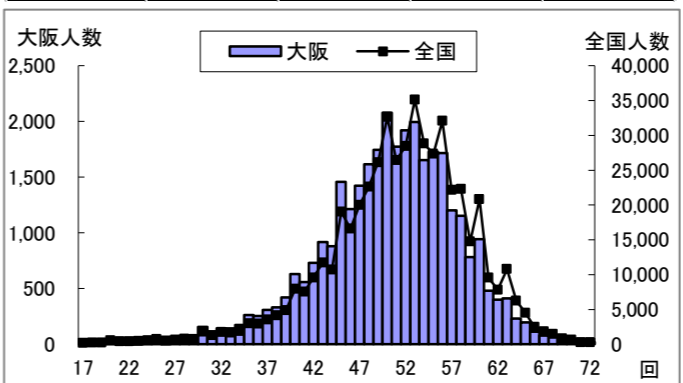

## Tスコア

H26全国 - 大阪府

大阪府 H26- H25

(全国平均値を「50」とした場合のレーダーチャート) (平成25年度大阪府平均値を「50」とした場合のレーダーチャート)

## 大阪府の実技に関する調査結果(公立学校)

体力合計点	大阪府	標本数	平均値	標準偏差
	大阪府	29,543	39.92	9.49
	全国	458,581	41.74	9.99

握力	大阪府	標本数	平均値	標準偏差
	大阪府	33,629	28.27	7.21
	全国	503,941	29.00	7.12

上体起こし	大阪府	標本数	平均値	標準偏差
	大阪府	33,421	27.20	6.10
	全国	500,631	27.45	6.11

長座体前屈	大阪府	標本数	平均値	標準偏差
	大阪府	33,385	41.09	9.91
	全国	500,777	42.92	10.36

反復横とび	大阪府	標本数	平均値	標準偏差
	大阪府	33,177	49.98	8.02
	全国	497,291	51.31	7.87

持久走 (1500m)	大阪府	標本数	平均値	標準偏差
	大阪府	9,349	404.28	68.31
	全国	260,296	392.89	63.24