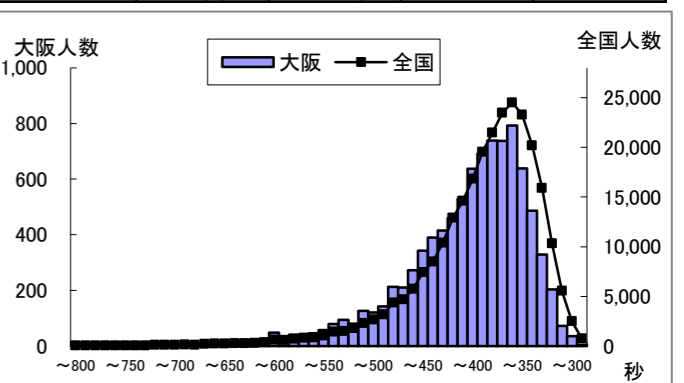

## Tスコア

H26全国 - 大阪府

大阪府 H26- H25

(全国平均値を「50」とした場合のレーダーチャート) (平成25年度大阪府平均値を「50」とした場合のレーダーチャート)

## 大阪府の実技に関する調査結果(公立学校)

体力合計点	大阪府	標本数	平均値	標準偏差
	大阪府	29,543	39.92	9.49
	全国	458,581	41.74	9.99

握力	大阪府	標本数	平均値	標準偏差
	大阪府	33,629	28.27	7.21
	全国	503,941	29.00	7.12

上体起こし	大阪府	標本数	平均値	標準偏差
	大阪府	33,421	27.20	6.10
	全国	500,631	27.45	6.11

長座体前屈	大阪府	標本数	平均値	標準偏差
	大阪府	33,385	41.09	9.91
	全国	500,777	42.92	10.36

反復横とび	大阪府	標本数	平均値	標準偏差
	大阪府	33,177	49.98	8.02
	全国	497,291	51.31	7.87

持久走 (1500m)	大阪府	標本数	平均値	標準偏差
	大阪府	9,349	404.28	68.31
	全国	260,296	392.89	63.24