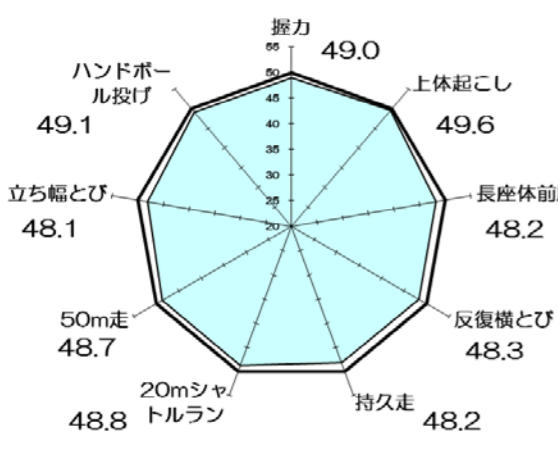

# 中学校2年生男子

## Tスコア

H26全国 - 大阪府

大阪府 H26- H25

(全国平均値を「50」とした場合のレーダーチャート) (平成25年度大阪府平均値を「50」とした場合のレーダーチャート)

## 大阪府の実技に関する調査結果(公立学校)

体力合計点	大阪府	標本数	平均値	標準偏差
	大阪府	29,543	39.92	9.49
	全国	458,581	41.74	9.99

握力	大阪府	標本数	平均値	標準偏差
	大阪府	33,629	28.27	7.21
	全国	503,941	29.00	7.12

上体起こし	大阪府	標本数	平均値	標準偏差
	大阪府	33,421	27.20	6.10
	全国	500,631	27.45	6.11