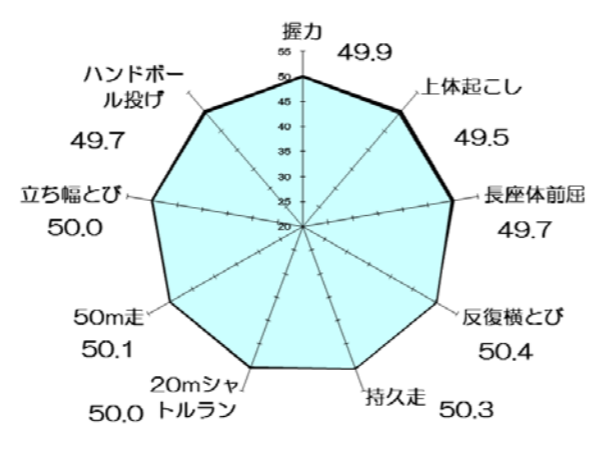

# 中学校2年生男子

## Tスコア

H26全国 - 大阪府

大阪府 H26- H25

(全国平均値を「50」とした場合のレーダーチャート) (平成25年度大阪府平均値を「50」とした場合のレーダーチャート)

## 大阪府の実技に関する調査結果(公立学校)

体力合計点	大阪府	標本数	平均値	標準偏差
	大阪府	29,543	39.92	9.49
	全国	458,581	41.74	9.99

握力	大阪府	標本数	平均値	標準偏差
	大阪府	33,629	28.27	7.21
	全国	503,941	29.00	7.12

上体起こし	大阪府	標本数	平均値	標準偏差
	大阪府	33,421	27.20	6.10
	全国	500,631	27.45	6.11