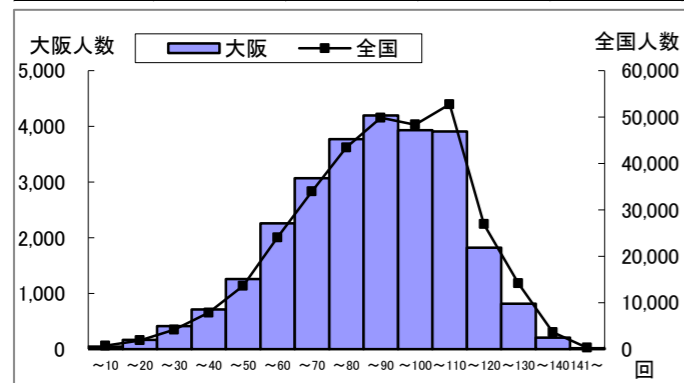

20m シャトルラン	大阪府	標本数	平均値	標準偏差
	大阪府	26,621	82.48	23.86
	全国	312,487	85.29	24.24