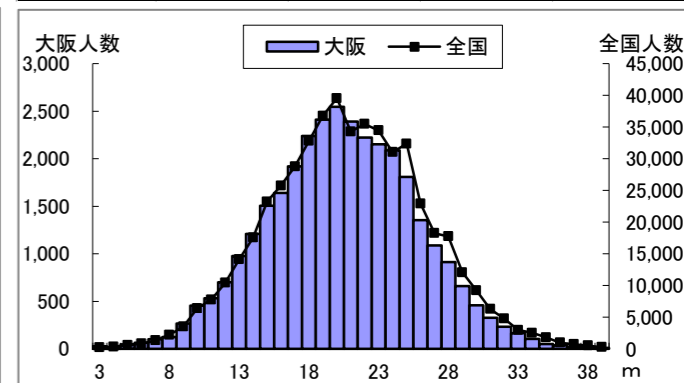

長座体前屈	大阪府	標本数	平均値	標準偏差
	大阪府	33,385	41.09	9.91
	全国	500,777	42.92	10.36

反復横とび	大阪府	標本数	平均値	標準偏差
	大阪府	33,177	49.98	8.02
	全国	497,291	51.31	7.87

持久走 (1500m)	大阪府	標本数	平均値	標準偏差
	大阪府	9,349	404.28	68.31
	全国	260,296	392.89	63.24

20m シャトルラン	大阪府	標本数	平均値	標準偏差
	大阪府	26,621	82.48	23.86
	全国	312,487	85.29	24.24

50m走	大阪府	標本数	平均値	標準偏差
	大阪府	33,164	8.14	0.85
	全国	494,344	8.03	0.84

立ち幅とび	大阪府	標本数	平均値	標準偏差
	大阪府	32,986	188.22	27.33
	全国	496,264	193.43	27.96

ハンドボール投げ	大阪府	標本数	平均値	標準偏差
	大阪府	32,908	20.38	5.36
	全国	495,388	20.86	5.55

総合評価(段階別)					
	A	B	C	D	E
大阪府	3.8%	20.8%	40.0%	27.2%	8.2%
全国	7.1%	25.3%	38.2%	22.7%	6.8%