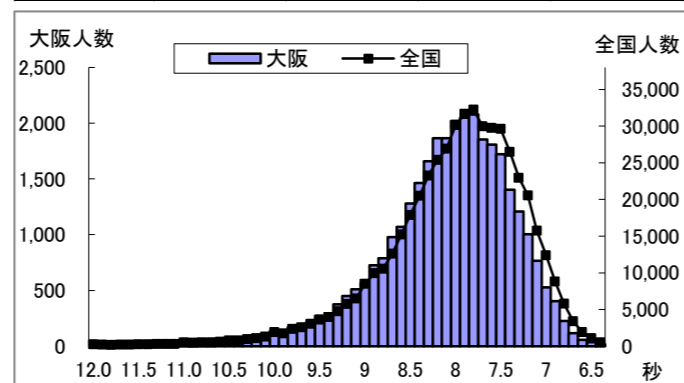

## 大阪府の実技に関する調査結果(公立学校)

体力合計点	大阪府	標本数	平均値	標準偏差
	大阪府	29,543	39.92	9.49
	全国	458,581	41.74	9.99

握力	大阪府	標本数	平均値	標準偏差
	大阪府	33,629	28.27	7.21
	全国	503,941	29.00	7.12

上体起こし	大阪府	標本数	平均値	標準偏差
	大阪府	33,421	27.20	6.10
	全国	500,631	27.45	6.11

長座体前屈	大阪府	標本数	平均値	標準偏差
	大阪府	33,385	41.09	9.91
	全国	500,777	42.92	10.36

反復横とび	大阪府	標本数	平均値	標準偏差
	大阪府	33,177	49.98	8.02
	全国	497,291	51.31	7.87

持久走 (1500m)	大阪府	標本数	平均値	標準偏差
	大阪府	9,349	404.28	68.31
	全国	260,296	392.89	63.24

20m シャトルラン	大阪府	標本数	平均値	標準偏差
	大阪府	26,621	82.48	23.86
	全国	312,487	85.29	24.24

50m走	大阪府	標本数	平均値	標準偏差
	大阪府	33,164	8.14	0.85
	全国	494,344	8.03	0.84

立ち幅とび	大阪府	標本数	平均値	標準偏差
	大阪府	32,986	188.22	27.33
	全国	496,264	193.43	27.96