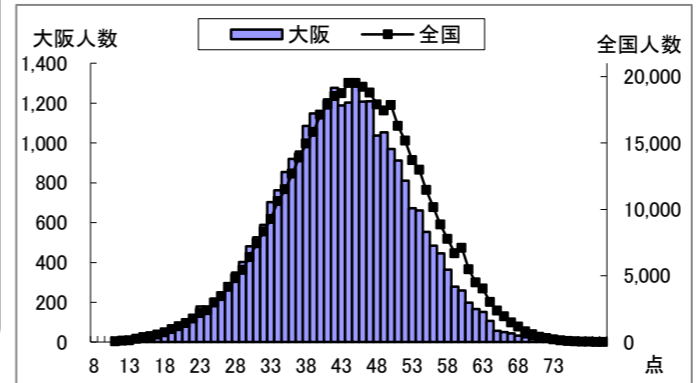

# 中学校2年生男子

## Tスコア

H26全国 - 大阪府

大阪府 H26- H25

(全国平均値を「50」とした場合のレーダーチャート) (平成25年度大阪府平均値を「50」とした場合のレーダーチャート)

## 大阪府の実技に関する調査結果(公立学校)

体力合計点	大阪府	標本数	平均値	標準偏差
	大阪府	29,543	39.92	9.49
	全国	458,581	41.74	9.99

握力	大阪府	標本数	平均値	標準偏差
	大阪府	33,629	28.27	7.21
	全国	503,941	29.00	7.12

上体起こし	大阪府	標本数	平均値	標準偏差
	大阪府	33,421	27.20	6.10
	全国	500,631	27.45	6.11