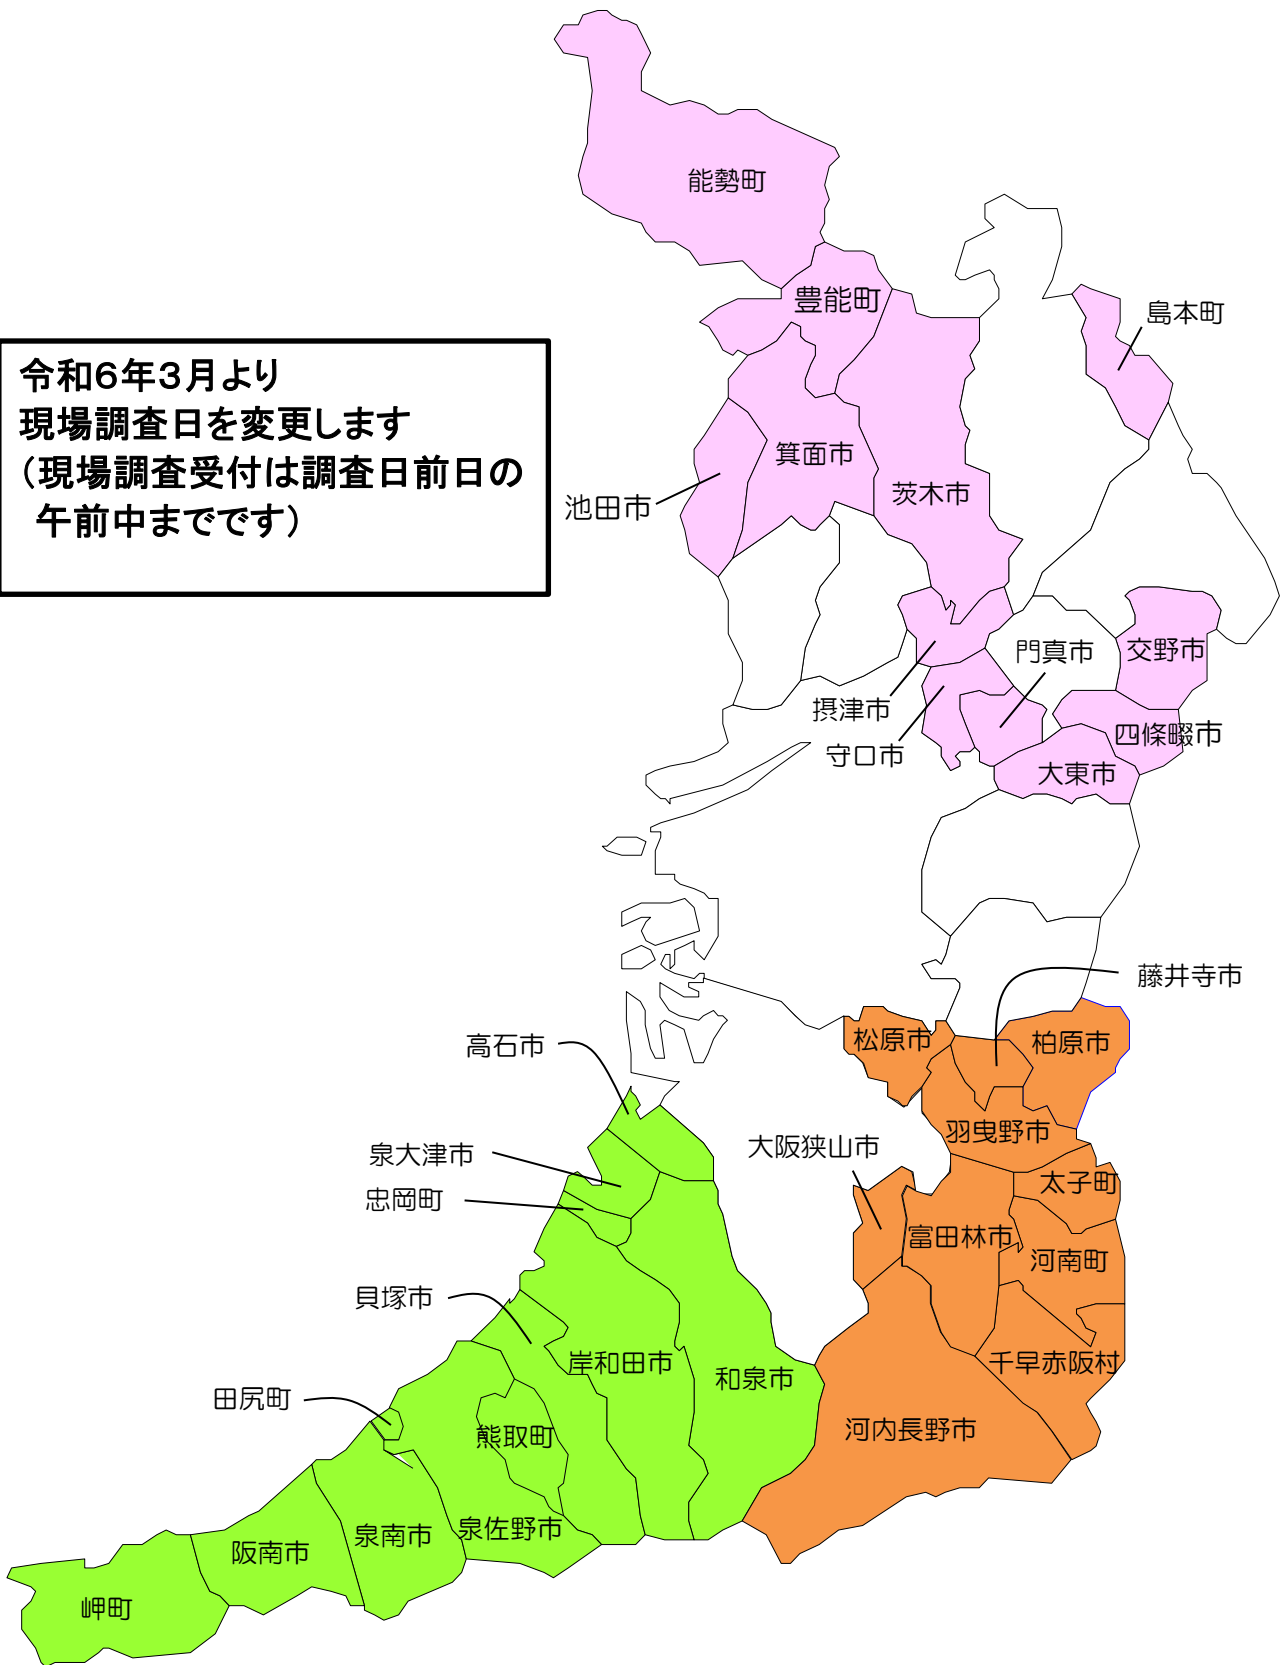

令和6年3月より
 現場調査日を変更します
 (現場調査受付は調査日前日の
 午前中までです)

火曜日	能勢町・豊能町・池田市・箕面市・茨木市・島本町・摂津市・守口市・門真市・大東市・交野市・四條畷市
水曜日	松原市・藤井寺市・柏原市・羽曳野市・大阪狭山市・富田林市・河内長野市・太子町・河南町・千早赤阪村
金曜日	高石市・泉大津市・忠岡町・和泉市・岸和田市・貝塚市・熊取町・泉佐野市・田尻町・泉南市・阪南市・岬町