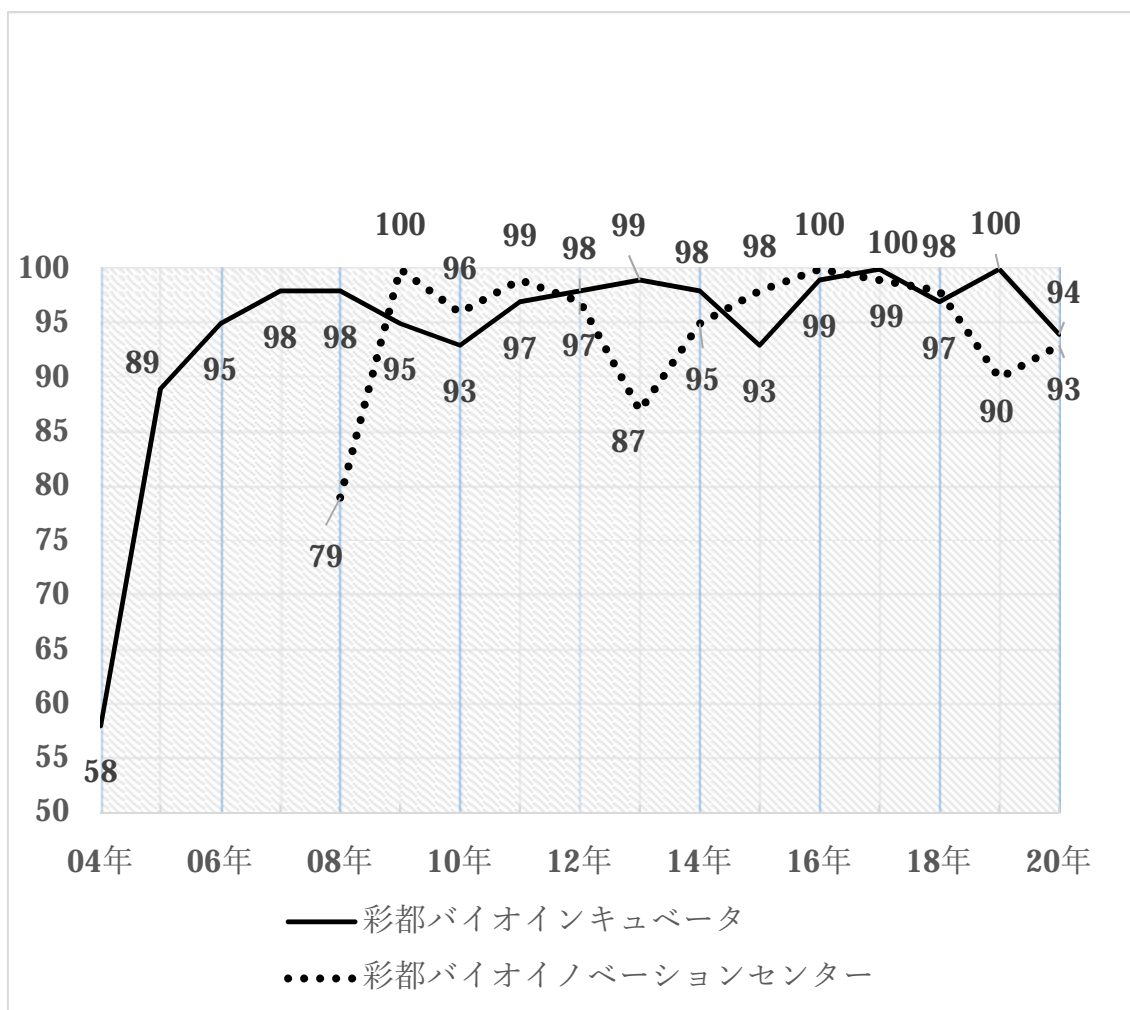

4. 施設入居率の推移

※ 各月末の入居率を面積ベースで算出し、その年間の平均値を「年別入居率」とした