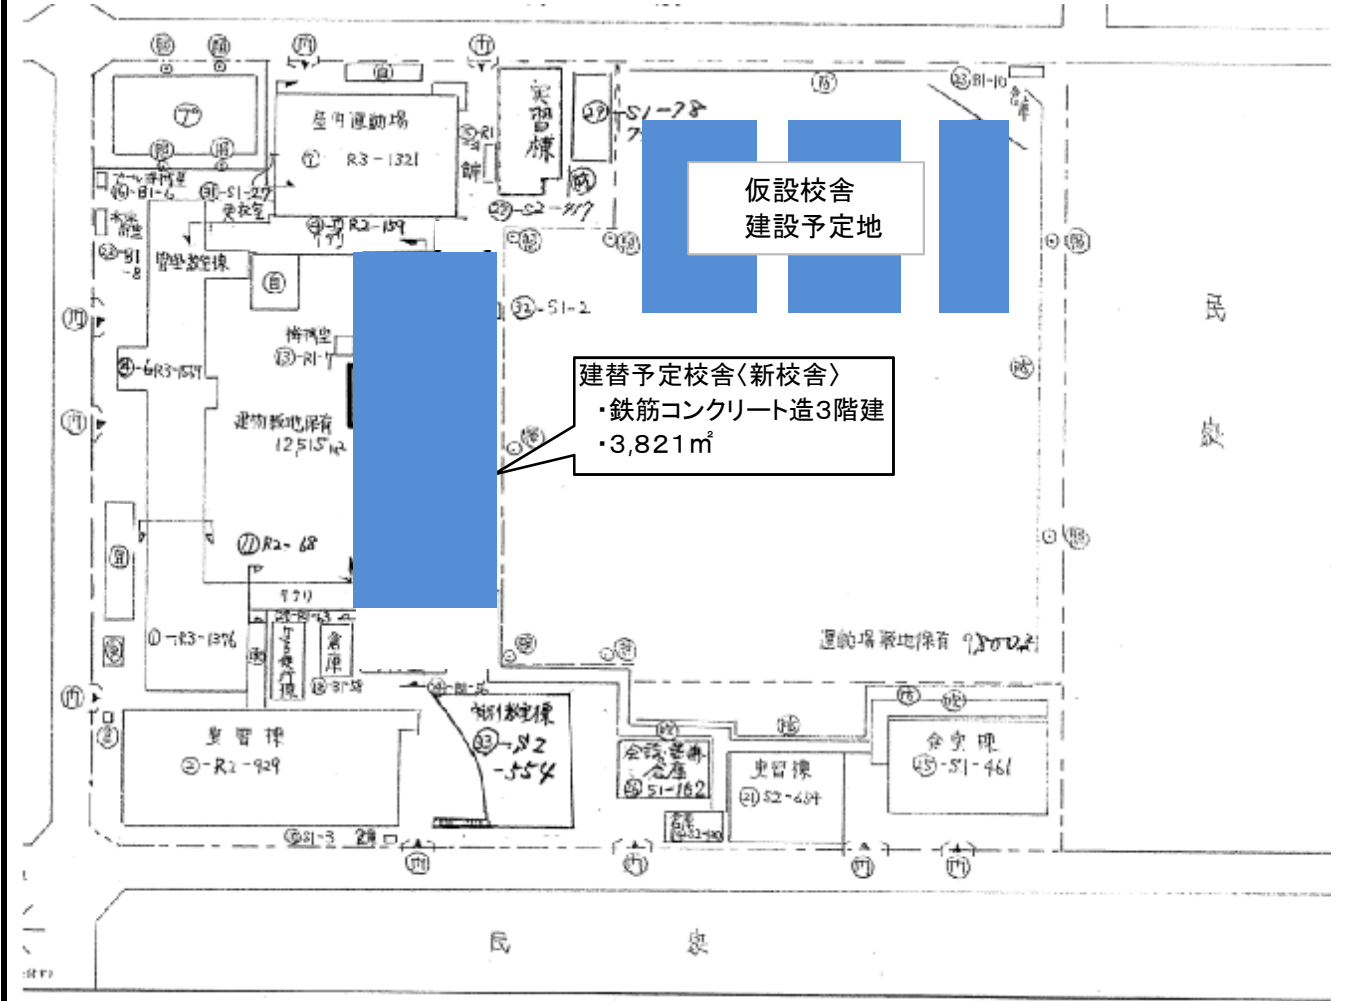

大阪府立成城高等学校特別教室棟改築概要図

事業箇所図

地図出典 (C)Mapion地図データ (C)ZENRIN

平面図

学校航空写真