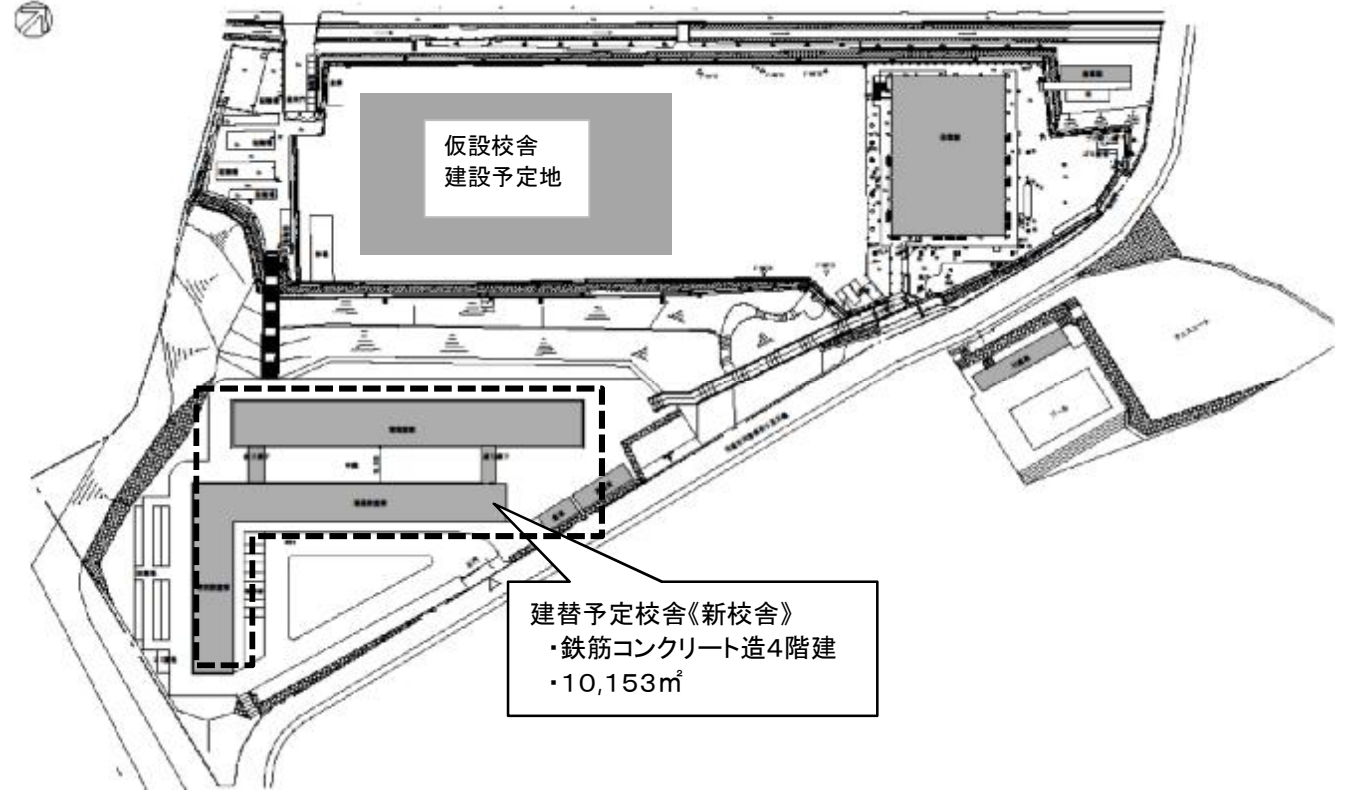

大阪府立吹田東高等学校校舎棟改築概要図

事業箇所図

地図出典 (C)Mapion地図データ (C)ZENRIN

平面図

学校航空写真