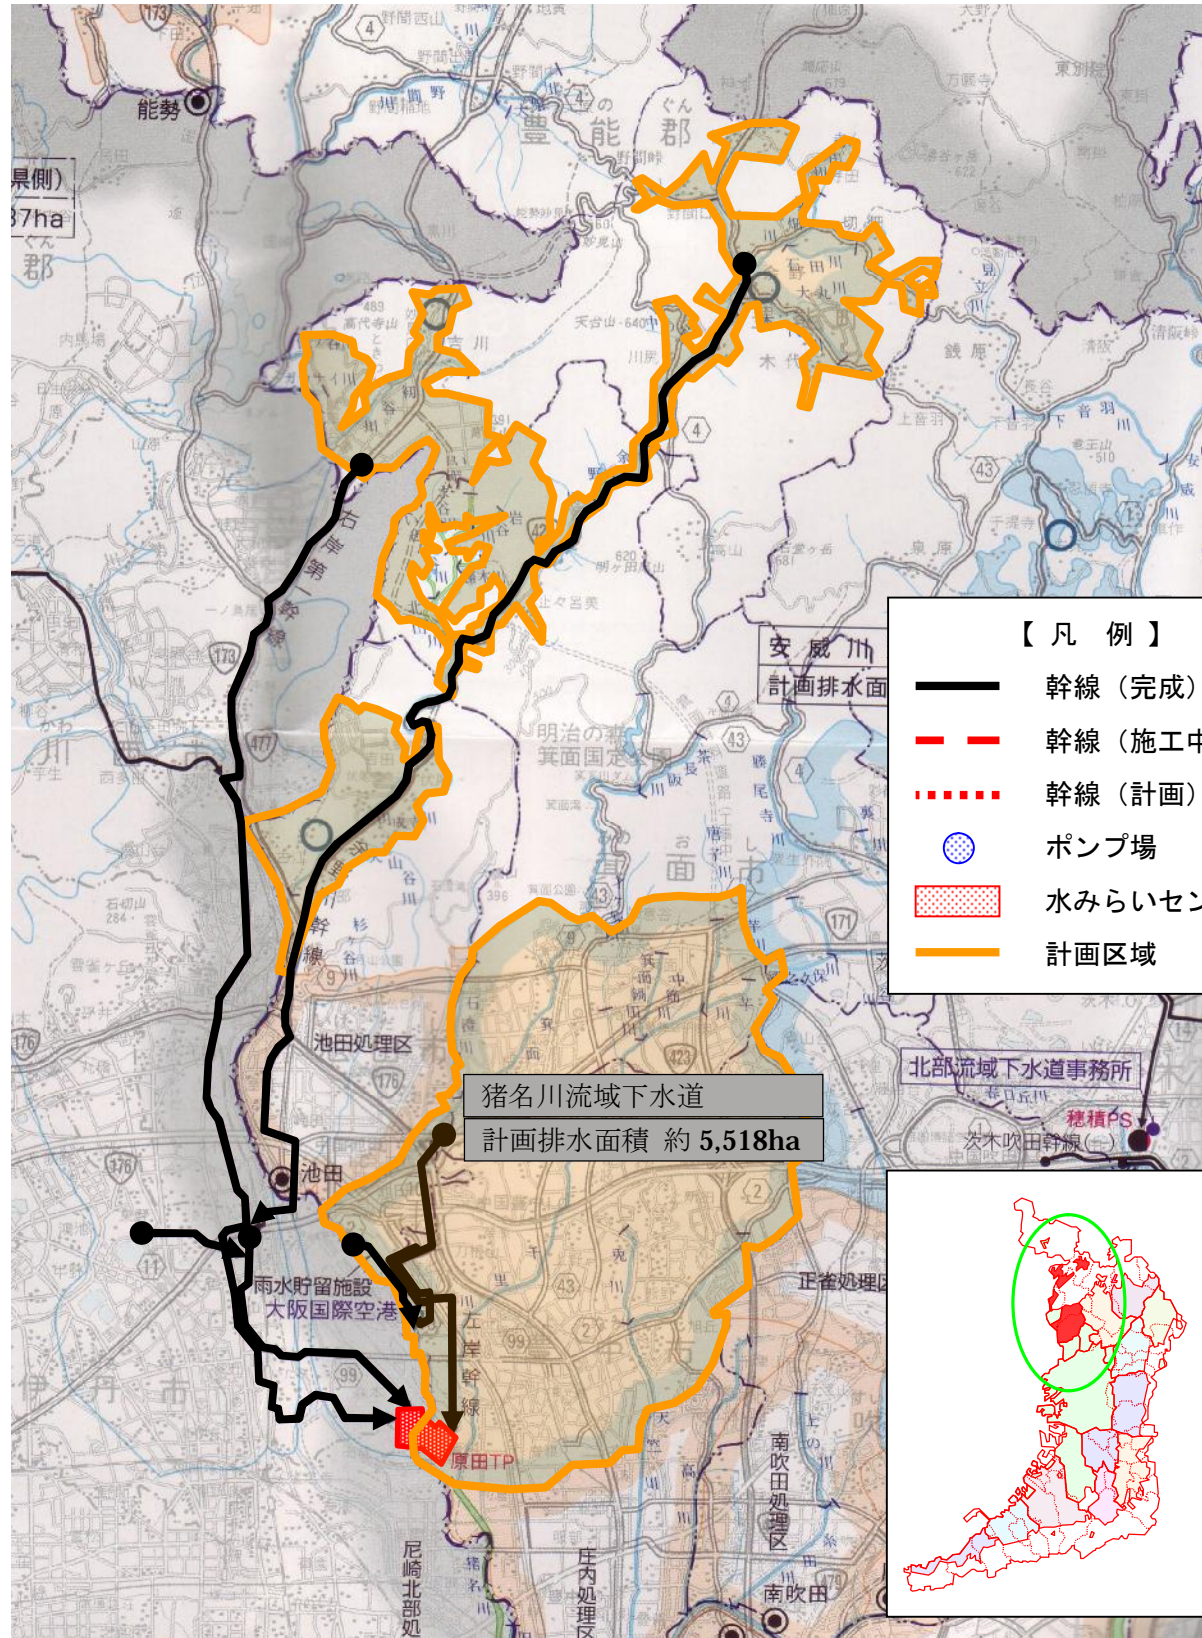

猪名川流域下水道(原田処理区) 概要図

平成 29 年度末

事業箇所図

平面図

原田水みらいセンター (処理場)

平面図

航空写真

原田水みらいセンター (処理場)