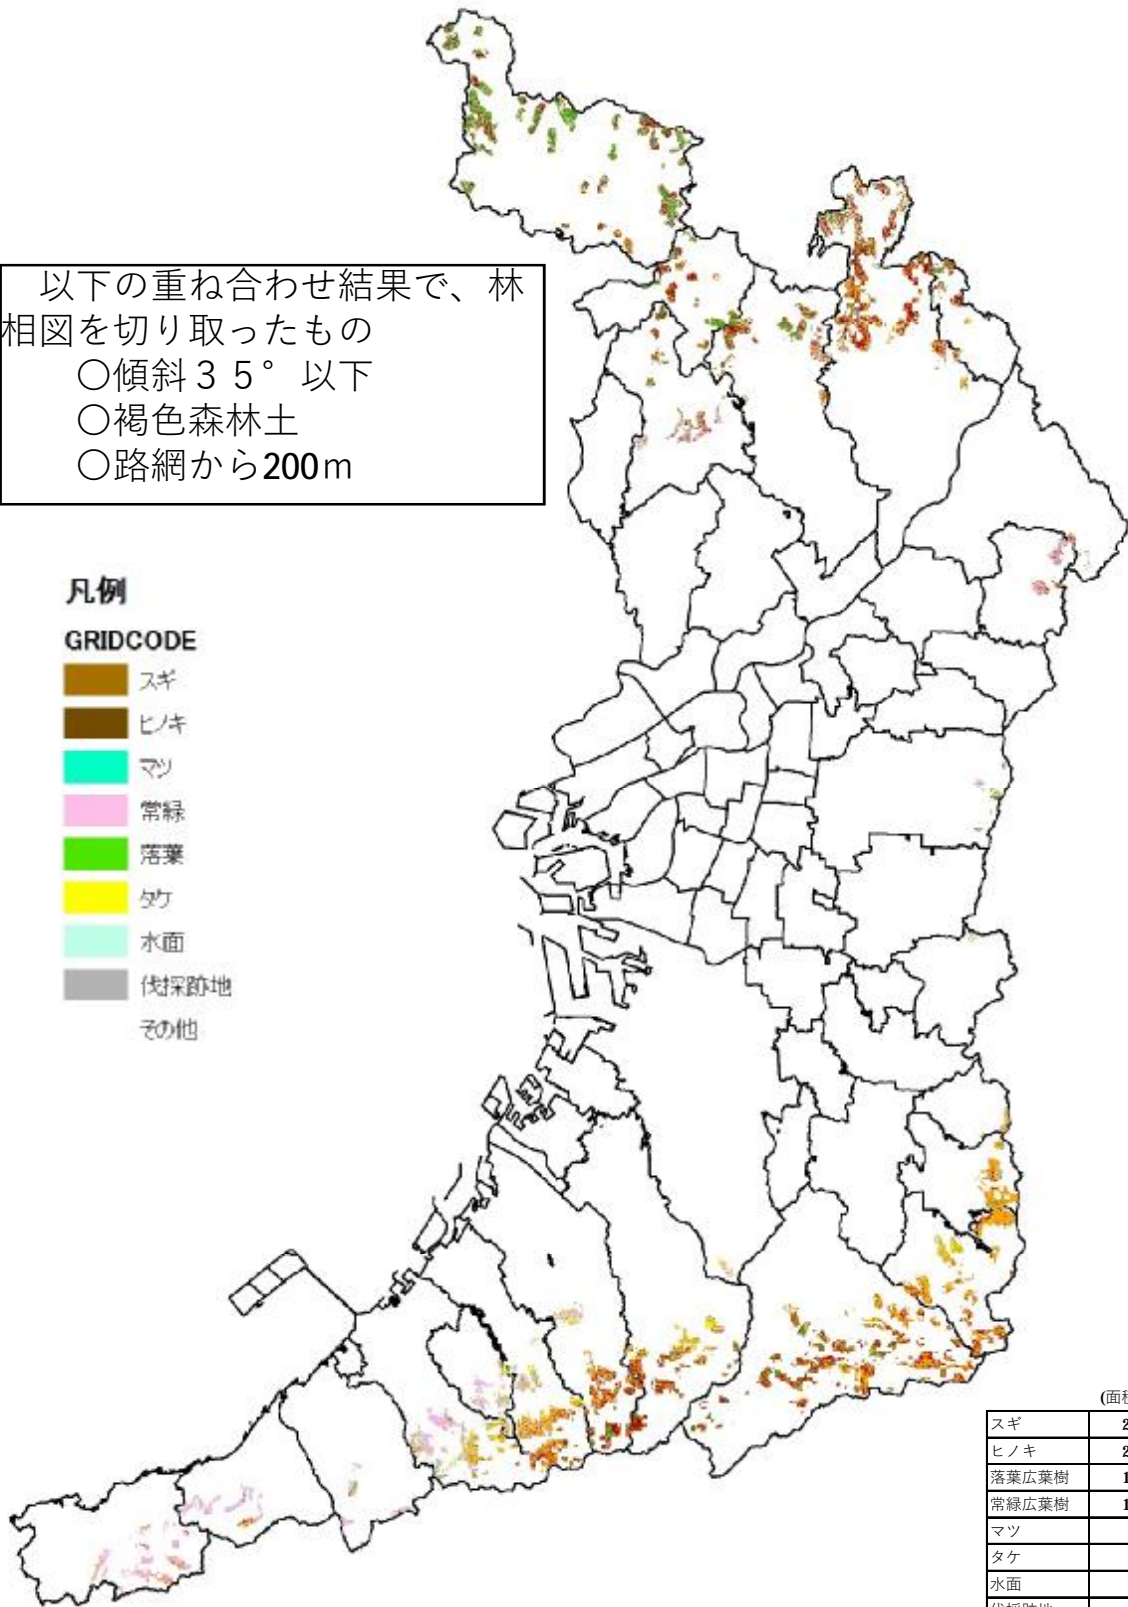

以下の重ね合わせ結果で、林相図を切り取ったもの
 ○傾斜 3.5° 以下
 ○褐色森林土
 ○路網から 200m

凡例

GRIDCODE

- スギ
- ヒノキ
- マツ
- 常緑
- 落葉
- タケ
- 水面
- 伐採跡地
- その他

(面積ha)

スギ	2,585
ヒノキ	2,446
落葉広葉樹	1,462
常緑広葉樹	1,502
マツ	162
タケ	481
水面	2
伐採跡地	640
その他	176
合計	9,458