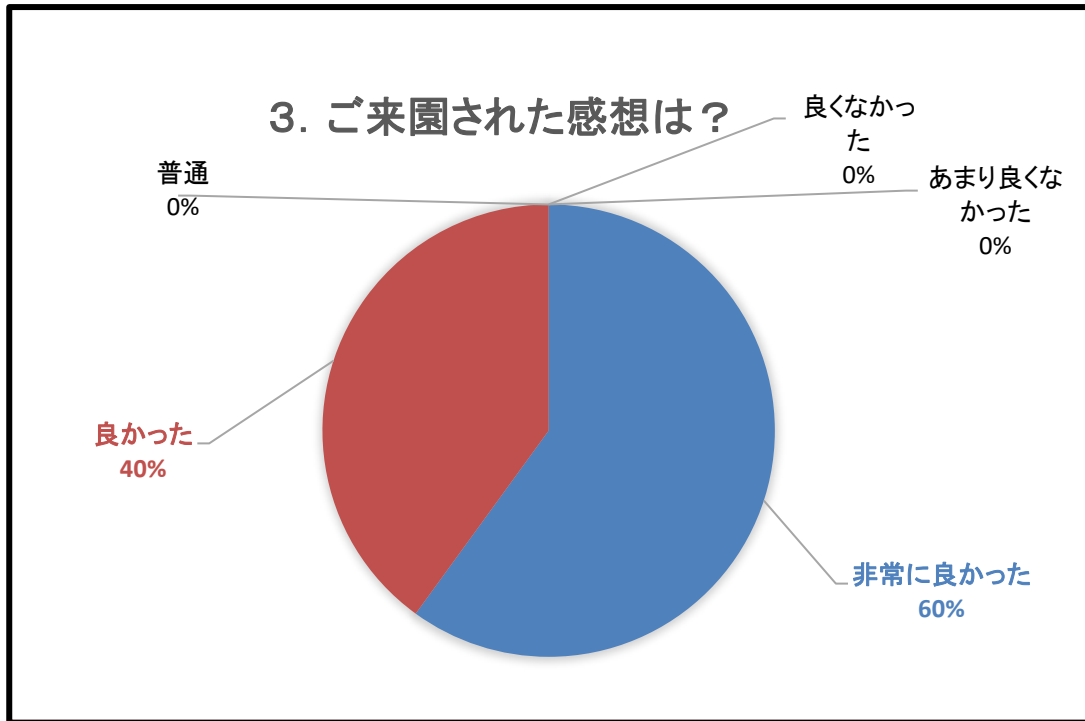

府民の森利用者アンケート結果
くろんど園地

令和3年4月1日～令和4年3月31日
アンケート総数 31 件

大阪府環境農林水産部みどり推進室みどり企画課

大阪府民の森くろんど園地
アンケート結果とりまとめ

アンケート項目	回答数	
1. 年齢		
～10代		4
20代		1
30代		0
40代		7
50代		0
60代		8
70代		8
80歳～		2
2. 園地にはよく来られますか？		
ほぼ毎日		1
週に数回		3
週1回		0
月に数回		7
月に1回		1
年に数回		11
年に1回		0
これまでに数回		0
初めて		7
3. ご来園された感想は？		
非常に良かった		18
良かった		12
普通		0
あまり良くなかった		0
良くなかった		0
4. 施設の満足度が高いものに「○」、低いものに「×」		
	○	×
バーベキュー場	2	1
ハツ橋(湿地帯)	4	1
スイレン池	4	3
水舞台	5	1
草原広場	3	1
展望スポット	7	1
案内所・休憩所	18	1
園路	11	2
自然や動植物	14	1
巨石	6	1
5. 当園地を何でお知りになりましたか？		
ホームページ		1
SNS		0
チラシ		0
新聞		0
ラジオ		0
テレビ		1
情報誌		2
口コミ		5
家が近い		4
昔から知っていた		0
その他		18
6. 開園時間(駐車場の開場時間)についてご意見がありましたら、お聞かせください。		
7. お気づきのことやご意見がありましたら、お聞かせください。		

アンケート分析結果

とき:

ところ:大阪府民の森くろんど園地

回答数: 31件

1. 年齢

2. 園地にはよく来られますか？

3. ご来園された感想は？

4. 施設の満足度が高かったものに「○」、低かったものに「×」を付けてください。(複数回答可)