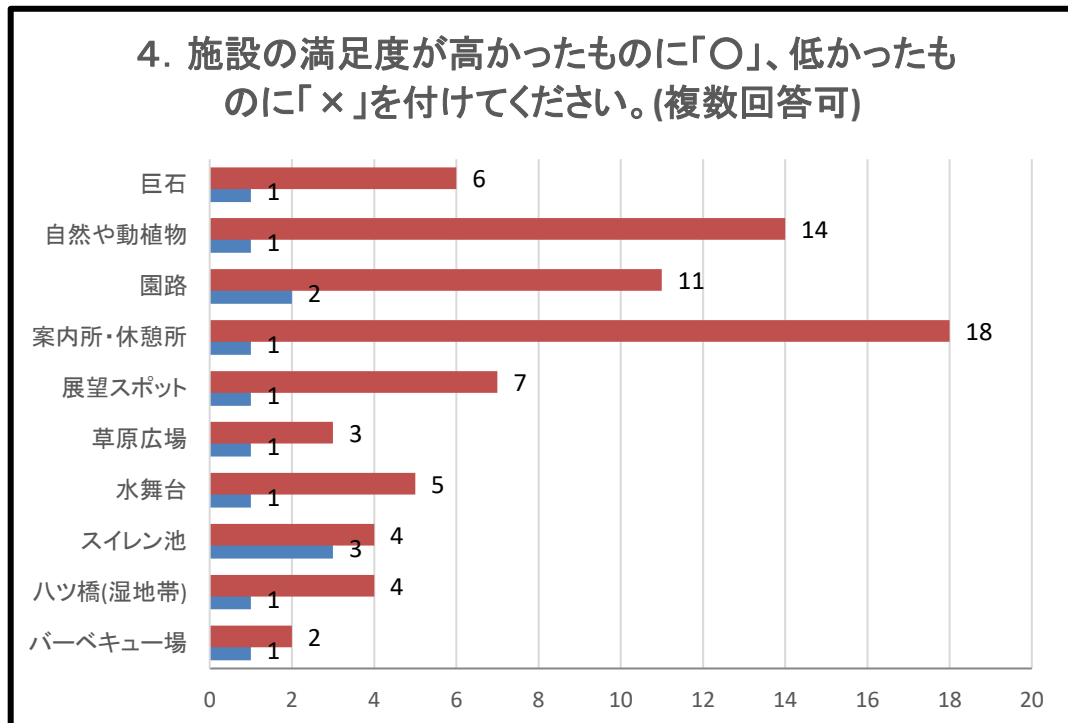

府民の森利用者アンケート結果
くろんど園地

令和3年4月1日～令和4年3月31日
アンケート総数 31 件

大阪府環境農林水産部みどり推進室みどり企画課

大阪府民の森くろんど園地
アンケート結果とりまとめ

アンケート項目	回答数	
1. 年齢		
～10代		4
20代		1
30代		0
40代		7
50代		0
60代		8
70代		8
80歳～		2
2. 園地にはよく来られますか？		
ほぼ毎日		1
週に数回		3
週1回		0
月に数回		7
月に1回		1
年に数回		11
年に1回		0
これまでに数回		0
初めて		7
3. ご来園された感想は？		
非常に良かった		18
良かった		12
普通		0
あまり良くなかった		0
良くなかった		0
4. 施設の満足度が高いものに「○」、低いものに「×」		
	○	×
バーベキュー場	2	1
ハツ橋(湿地帯)	4	1
スイレン池	4	3
水舞台	5	1
草原広場	3	1
展望スポット	7	1
案内所・休憩所	18	1
園路	11	2
自然や動植物	14	1
巨石	6	1
5. 当園地を何でお知りになりましたか？		
ホームページ		1
SNS		0
チラシ		0
新聞		0
ラジオ		0
テレビ		1
情報誌		2
口コミ		5
家が近い		4
昔から知っていた		0
その他		18
6. 開園時間(駐車場の開場時間)についてご意見がありましたら、お聞かせください。		
7. お気づきのことやご意見がありましたら、お聞かせください。		

アンケート分析結果

とき:

ところ:大阪府民の森くろんど園地

回答数: 31件

1. 年齢

2. 園地にはよく来られますか？

3. ご来園された感想は？

4. 施設の満足度が高かったものに「○」、低かったものに「×」を付けてください。(複数回答可)