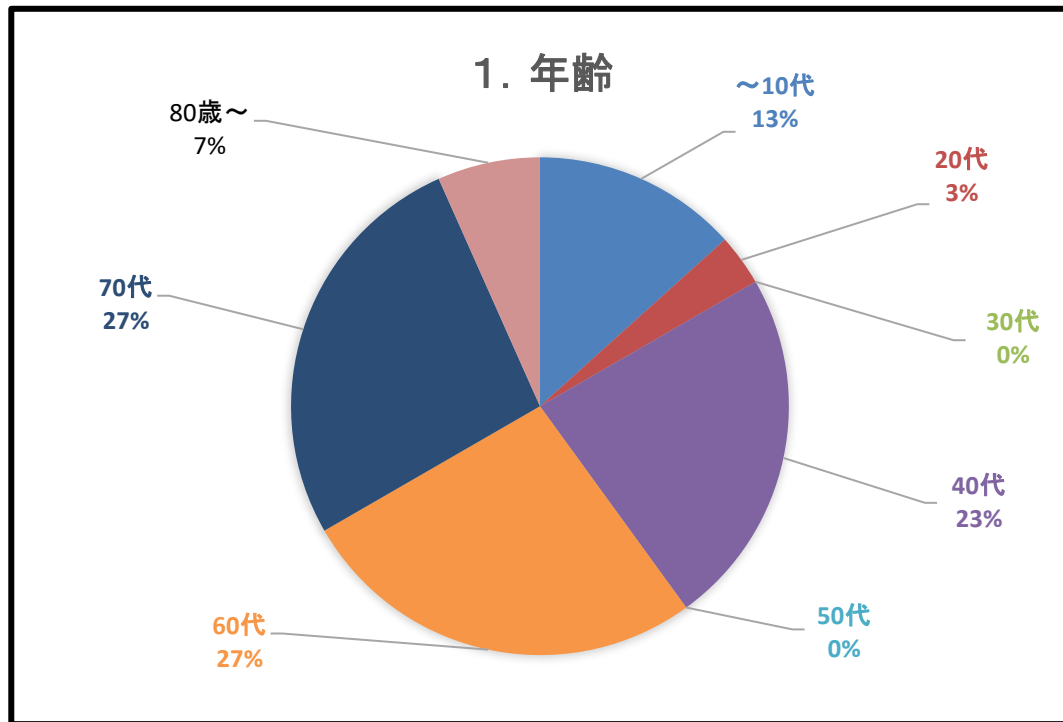

府民の森利用者アンケート結果
くろんど園地

令和3年4月1日～令和4年3月31日
アンケート総数 31 件

大阪府環境農林水産部みどり推進室みどり企画課

大阪府民の森くろんど園地
アンケート結果とりまとめ

アンケート項目	回答数	
1. 年齢		
～10代		4
20代		1
30代		0
40代		7
50代		0
60代		8
70代		8
80歳～		2
2. 園地にはよく来られますか？		
ほぼ毎日		1
週に数回		3
週1回		0
月に数回		7
月に1回		1
年に数回		11
年に1回		0
これまでに数回		0
初めて		7
3. ご来園された感想は？		
非常に良かった		18
良かった		12
普通		0
あまり良くなかった		0
良くなかった		0
4. 施設の満足度が高いものに「○」、低いものに「×」		
	○	×
バーベキュー場	2	1
ハツ橋(湿地帯)	4	1
スイレン池	4	3
水舞台	5	1
草原広場	3	1
展望スポット	7	1
案内所・休憩所	18	1
園路	11	2
自然や動植物	14	1
巨石	6	1
5. 当園地を何でお知りになりましたか？		
ホームページ		1
SNS		0
チラシ		0
新聞		0
ラジオ		0
テレビ		1
情報誌		2
口コミ		5
家が近い		4
昔から知っていた		0
その他		18
6. 開園時間(駐車場の開場時間)についてご意見がありましたら、お聞かせください。		
7. お気づきのことやご意見がありましたら、お聞かせください。		

アンケート分析結果

とき:

ところ:大阪府民の森くろんど園地

回答数: 31件

1. 年齢

2. 園地にはよく来られますか？

3. ご来園された感想は？

4. 施設の満足度が高かったものに「○」、低かったものに「×」を付けてください。(複数回答可)