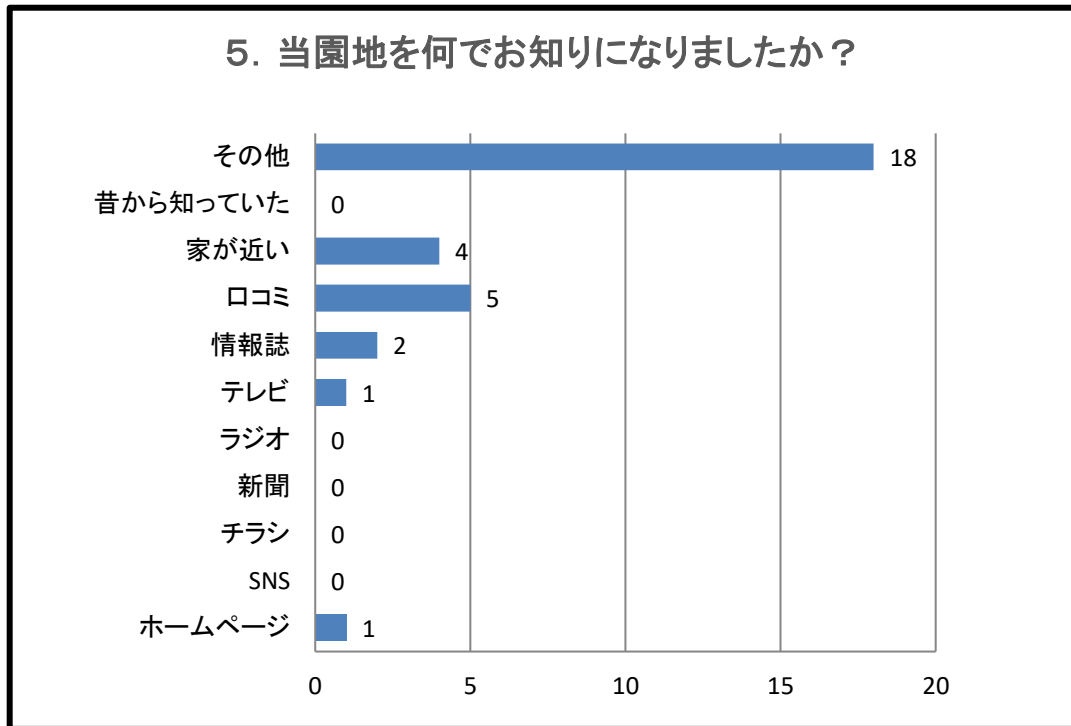

5. 当園地を何でお知りになりましたか？