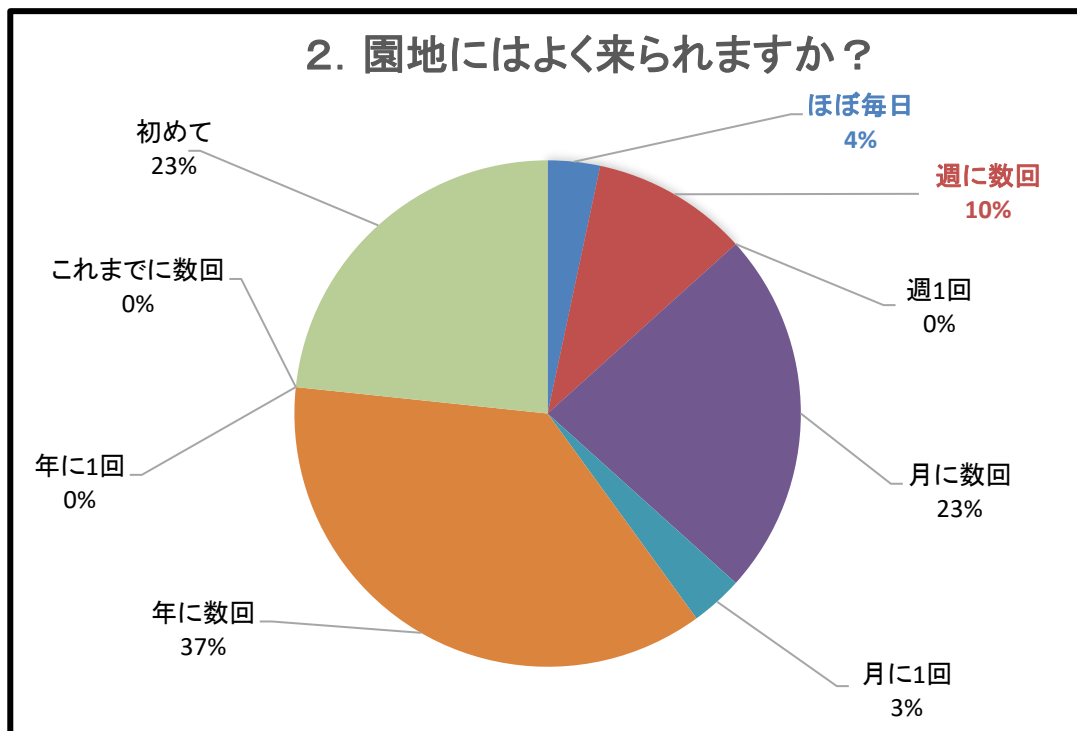

府民の森利用者アンケート結果
くろんど園地

令和3年4月1日～令和4年3月31日
アンケート総数 31 件

大阪府環境農林水産部みどり推進室みどり企画課

大阪府民の森くろんど園地
アンケート結果とりまとめ

アンケート項目	回答数	
1. 年齢		
～10代		4
20代		1
30代		0
40代		7
50代		0
60代		8
70代		8
80歳～		2
2. 園地にはよく来られますか？		
ほぼ毎日		1
週に数回		3
週1回		0
月に数回		7
月に1回		1
年に数回		11
年に1回		0
これまでに数回		0
初めて		7
3. ご来園された感想は？		
非常に良かった		18
良かった		12
普通		0
あまり良くなかった		0
良くなかった		0
4. 施設の満足度が高いものに「○」、低いものに「×」		
	○	×
バーベキュー場	2	1
ハツ橋(湿地帯)	4	1
スイレン池	4	3
水舞台	5	1
草原広場	3	1
展望スポット	7	1
案内所・休憩所	18	1
園路	11	2
自然や動植物	14	1
巨石	6	1
5. 当園地を何でお知りになりましたか？		
ホームページ		1
SNS		0
チラシ		0
新聞		0
ラジオ		0
テレビ		1
情報誌		2
口コミ		5
家が近い		4
昔から知っていた		0
その他		18
6. 開園時間(駐車場の開場時間)についてご意見がありましたら、お聞かせください。		
7. お気づきのことやご意見がありましたら、お聞かせください。		

アンケート分析結果

とき:

ところ:大阪府民の森くろんど園地

回答数: 31件

1. 年齢

2. 園地にはよく来られますか？

3. ご来園された感想は？

4. 施設の満足度が高かったものに「○」、低かったものに「×」を付けてください。(複数回答可)