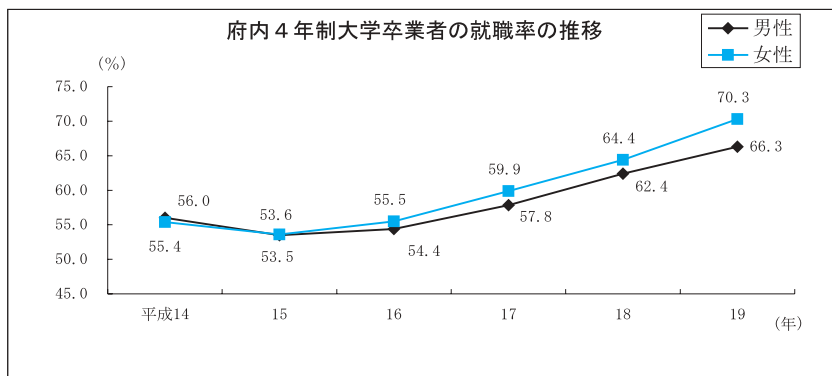

## 10-6. 府内短期大学・4年制大学卒業生の就職率の推移

府内短期大学及び4年制大学卒業者の就職率をみると、どちらも前年度に比べ上昇しています。

とくに男性に比べ女性の就職率が顕著に高まっています。

### (1) 府内4年制大学卒業者の就職率の推移

(単位：%)

年	平成14	15	16	17	18	19
男性	56.0	53.5	54.4	57.8	62.4	66.3
女性	55.4	53.6	55.5	59.9	64.4	70.3

(注) 就職者数には、就職進学者を含む

(文部科学省「学校基本調査報告書」)