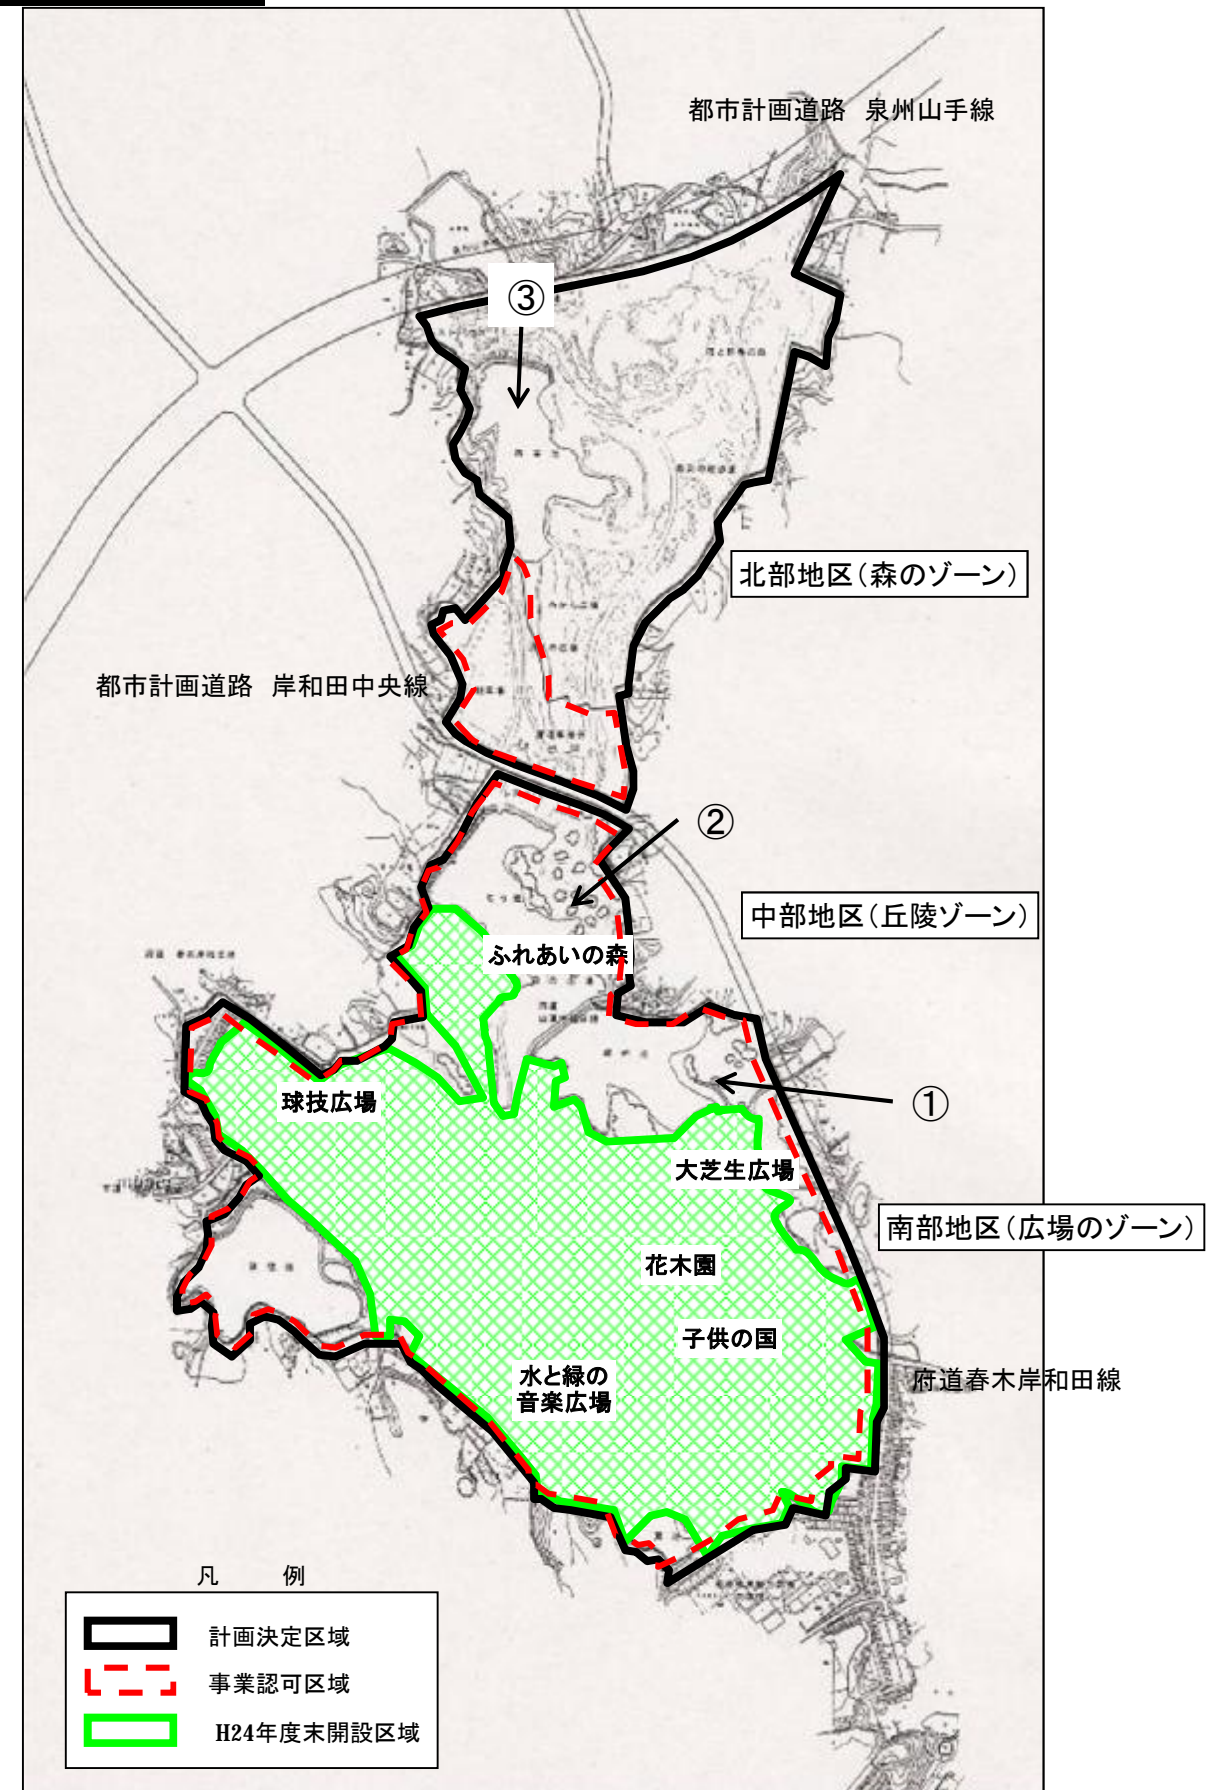

平成25年度 再々評価(蜻蛉池公園整備事業)

事業箇所図

平面図

現況写真

①

②

③