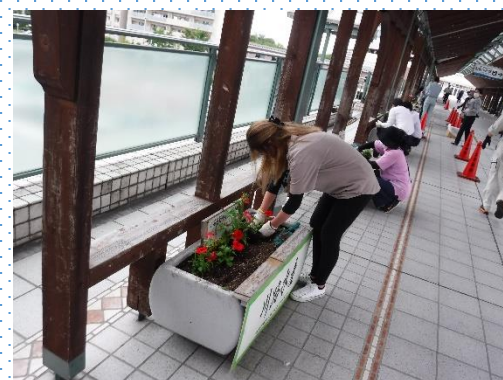

2022/7/15 & 2022/11/29
いぶき野小学校での出荷式

🌸🌸 育てていただいた花を
駅前に植えました 🌸🌸

よろしくお願いします 花の皆さん！