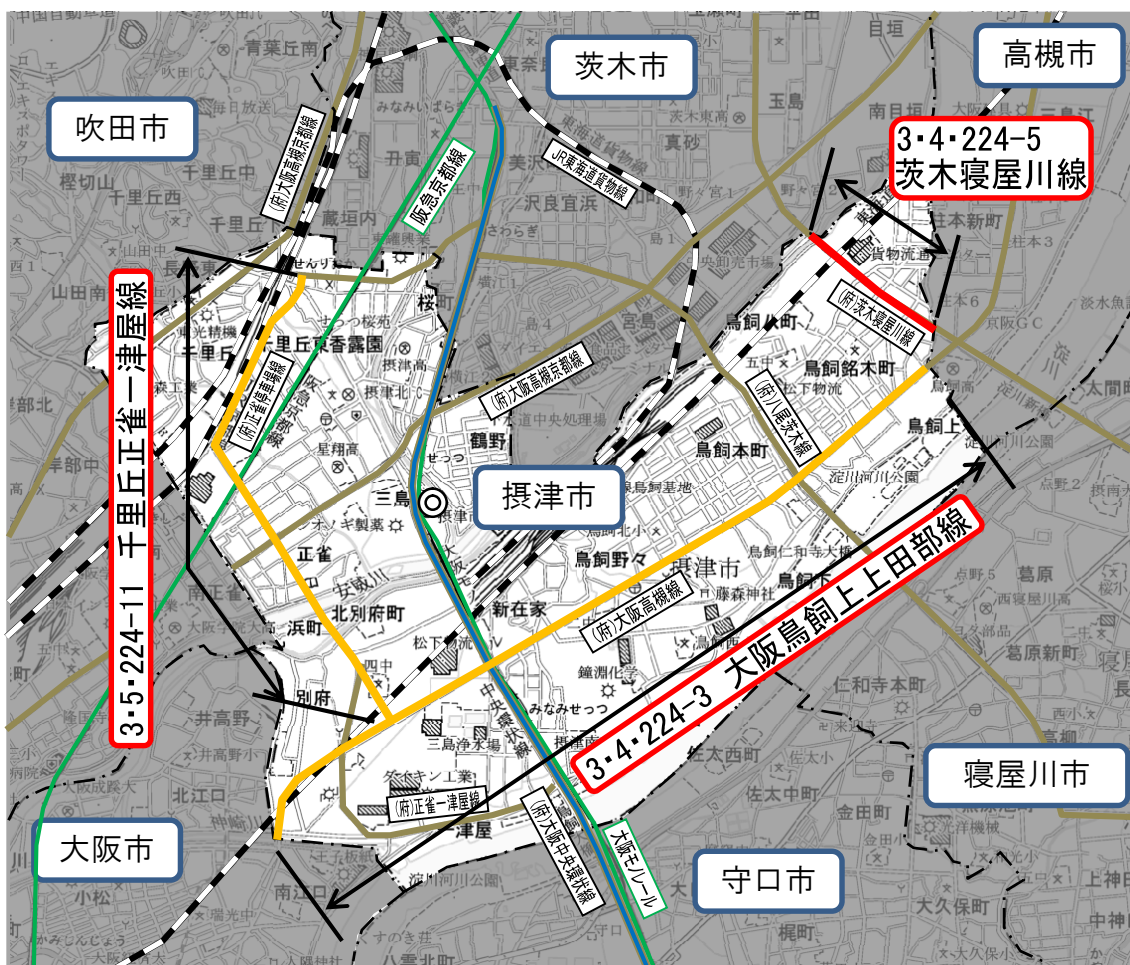

# 北部大阪都市計画道路の変更

## 位置図

北部大阪都市計画区域

摂津市

変更する区域 —

廃止する区域 —