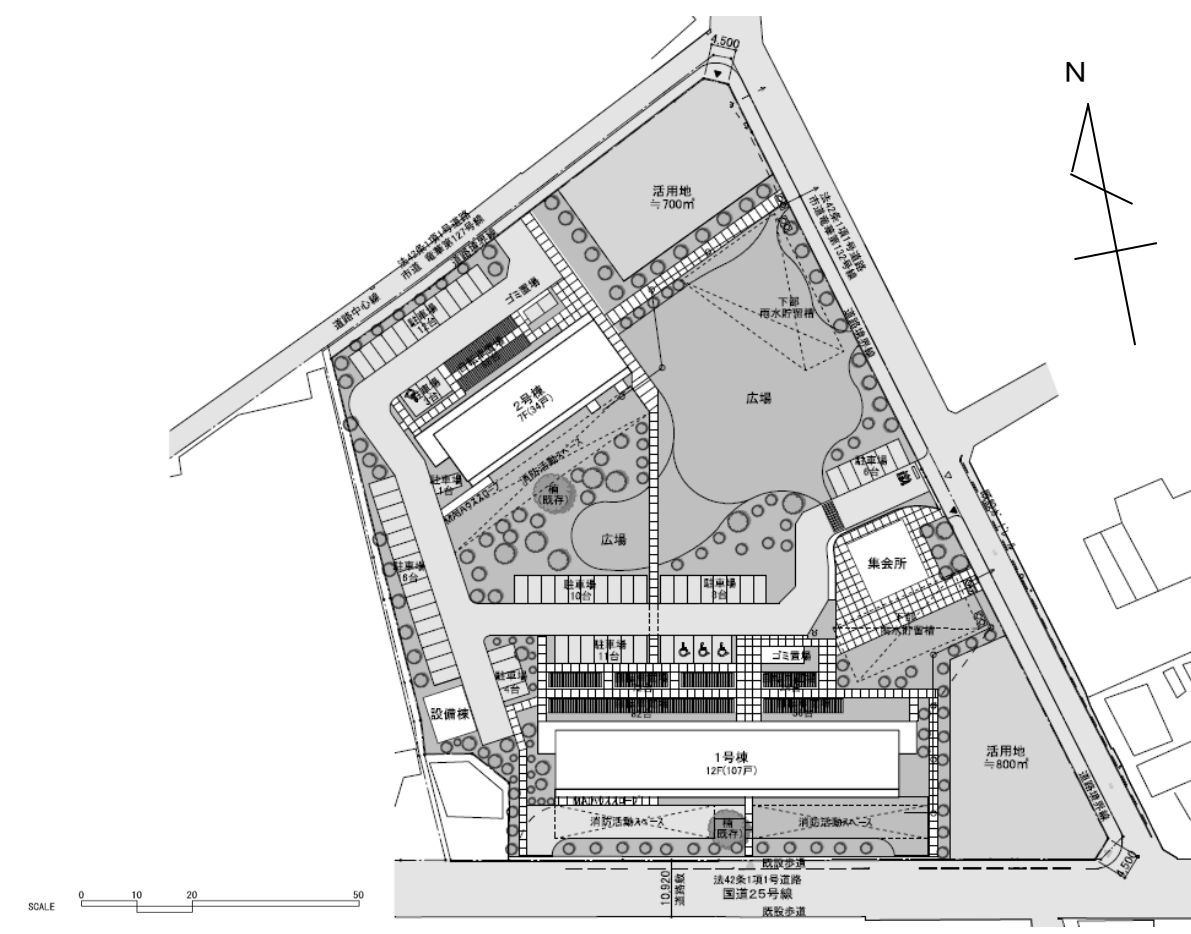

平成28年度 事後評価 (大阪府営八尾植松住宅建替事業)

事業箇所図

最終評価時点配置図 (H25再評価)

現況配置図 (建替後)

現況写真 (建替後)