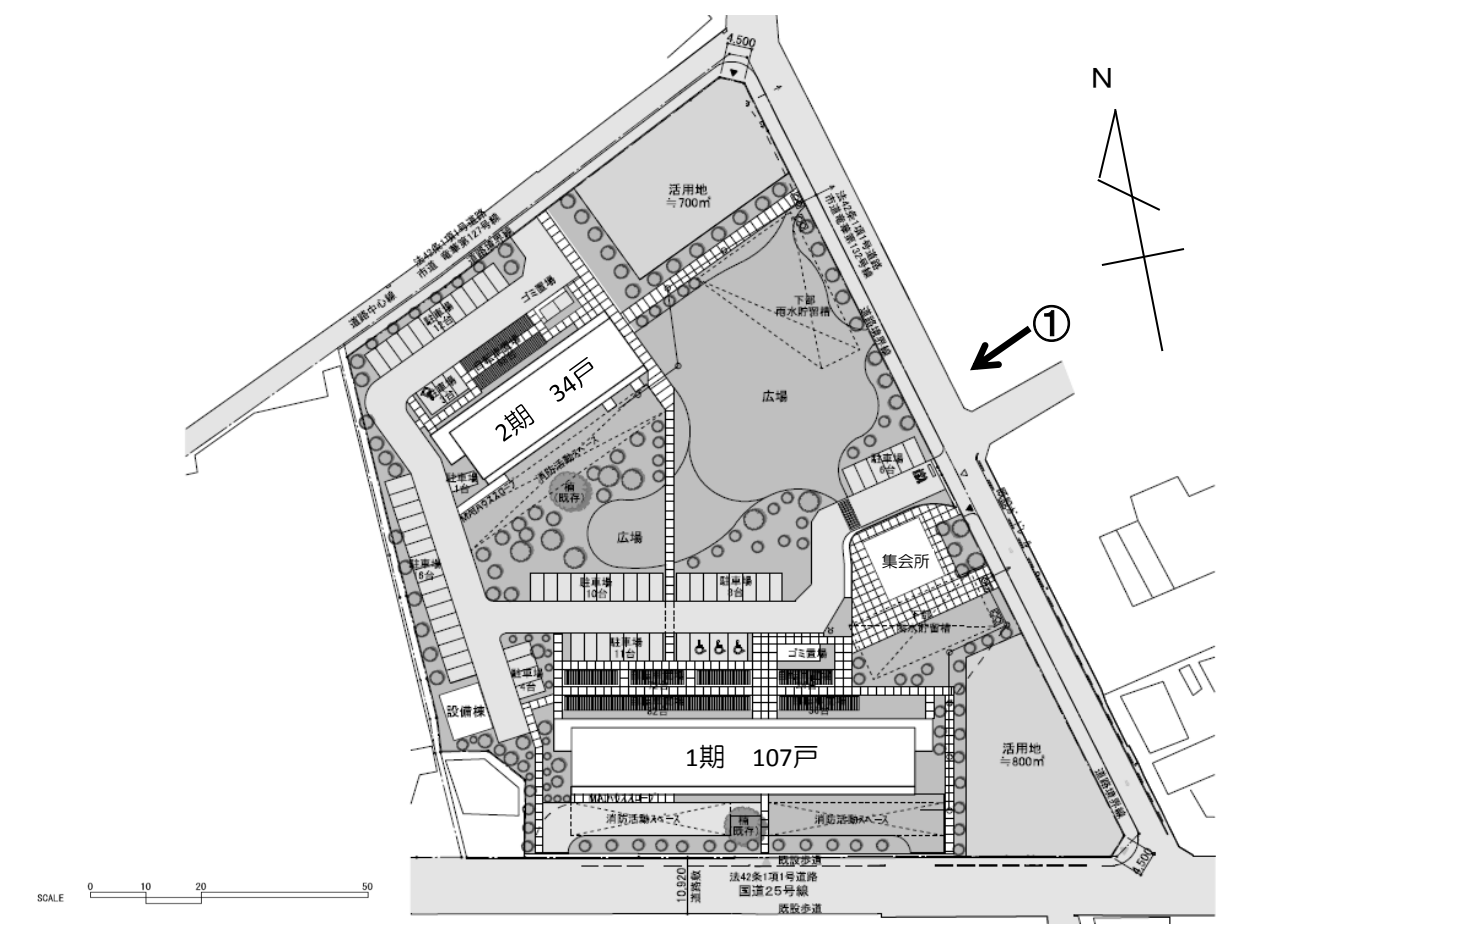

平成28年度 事後評価 (大阪府営八尾植松住宅建替事業)

事業箇所図

最終評価時点配置図 (H25再評価)

現況配置図 (建替後)

現況写真 (建替後)