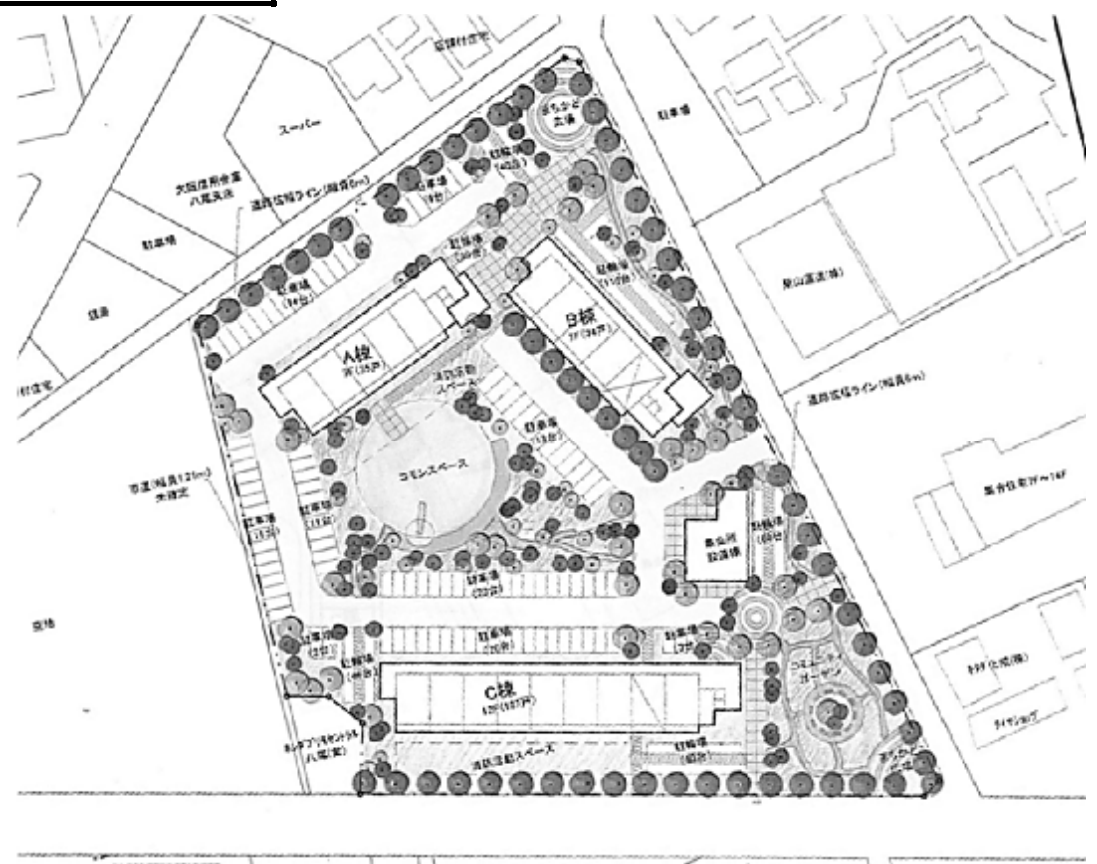

平成25年度 再評価 (大阪府営八尾植松住宅建替事業)

事業箇所図

変更前計画図

現況写真 (1号棟 方角:北)

建替計画変更図