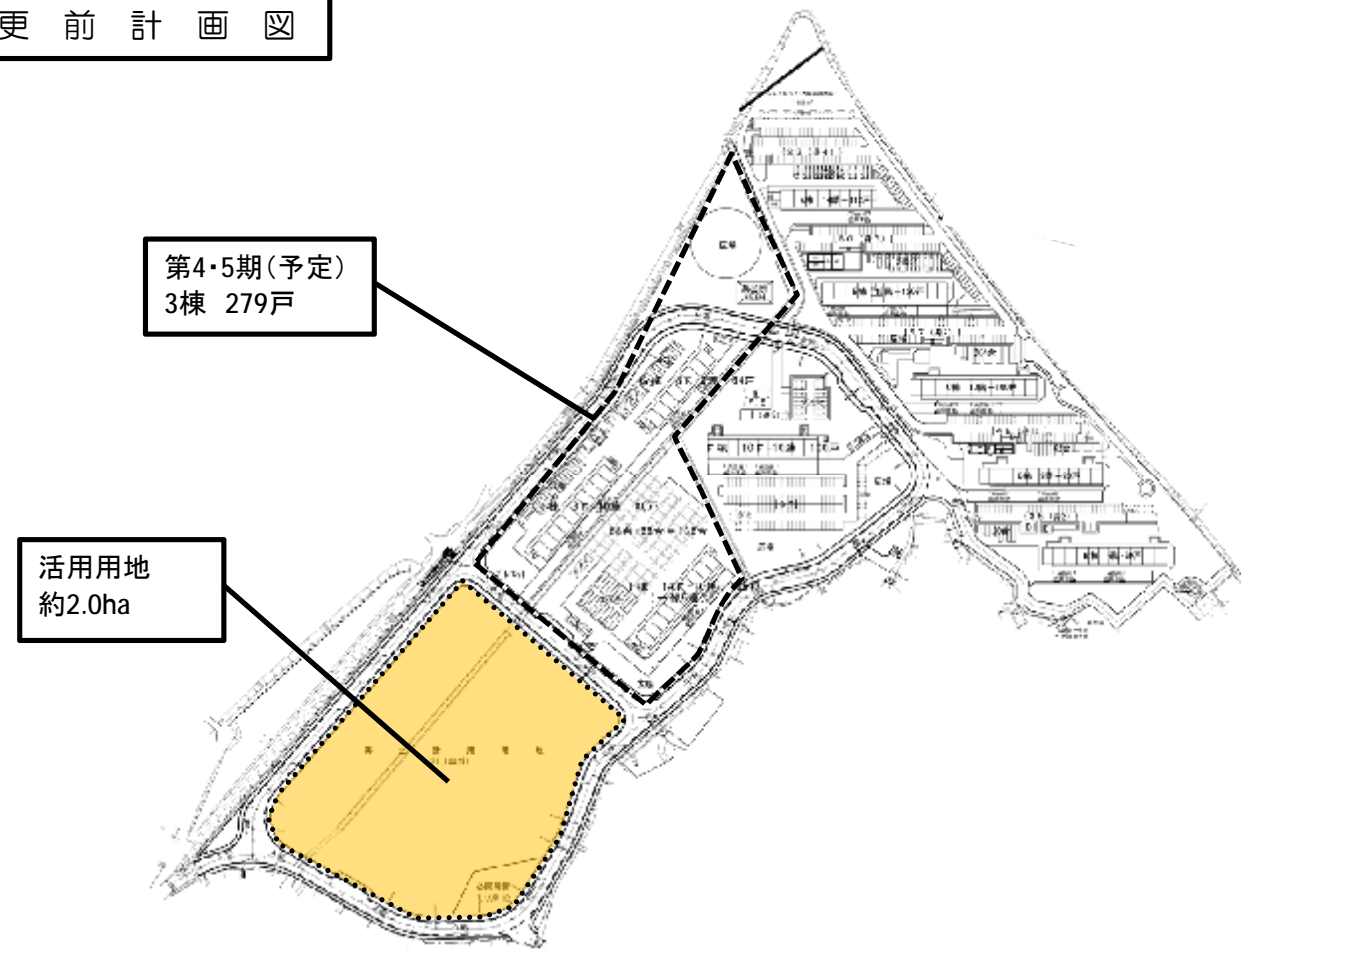

平成25年度 再々評価 (大阪府営富田林楠住宅建替事業)

事業箇所図

変更前計画図

現況写真 (5号棟 方角：南西)

変更後計画図