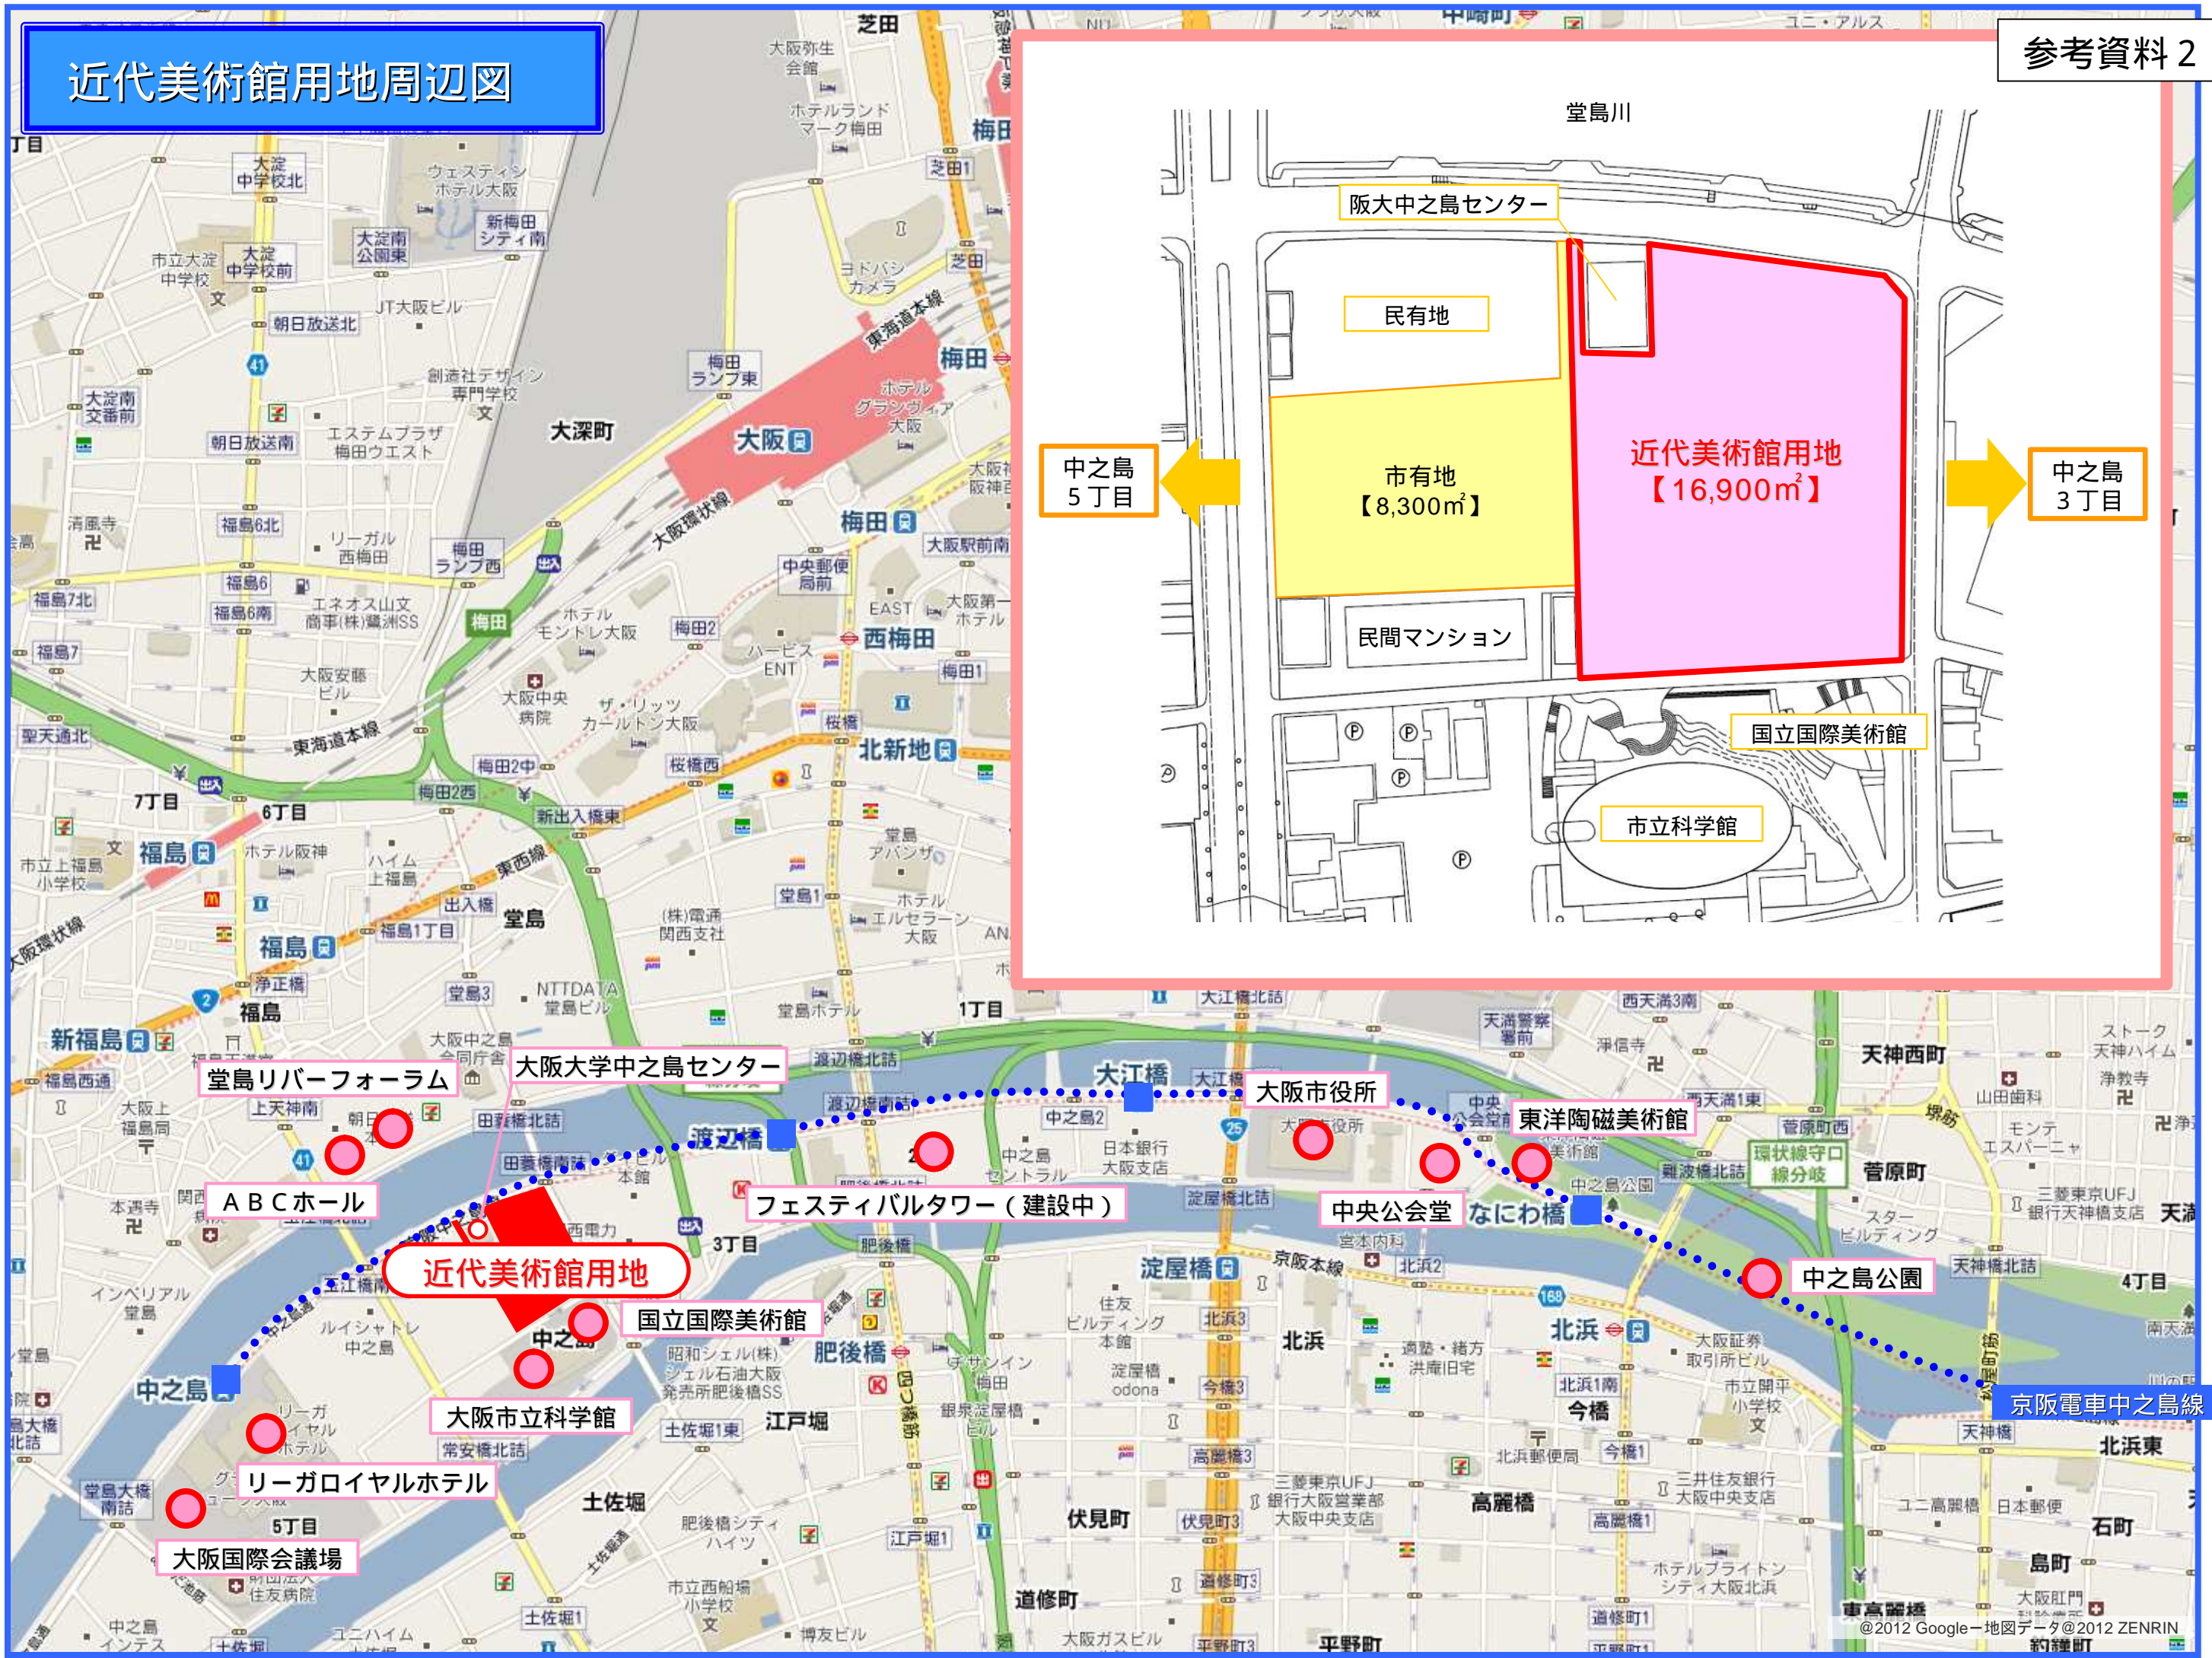

近代美術館用地周辺図

参考資料 2

中之島
5丁目

阪大中之島センター

民有地

市有地
【8,300㎡】

民間マンション

近代美術館用地
【16,900㎡】

中之島
3丁目

国立国際美術館

市立科学館

堂島リバーフォーラム

大阪大学中之島センター

大阪市役所

東洋陶磁美術館

ABCホール