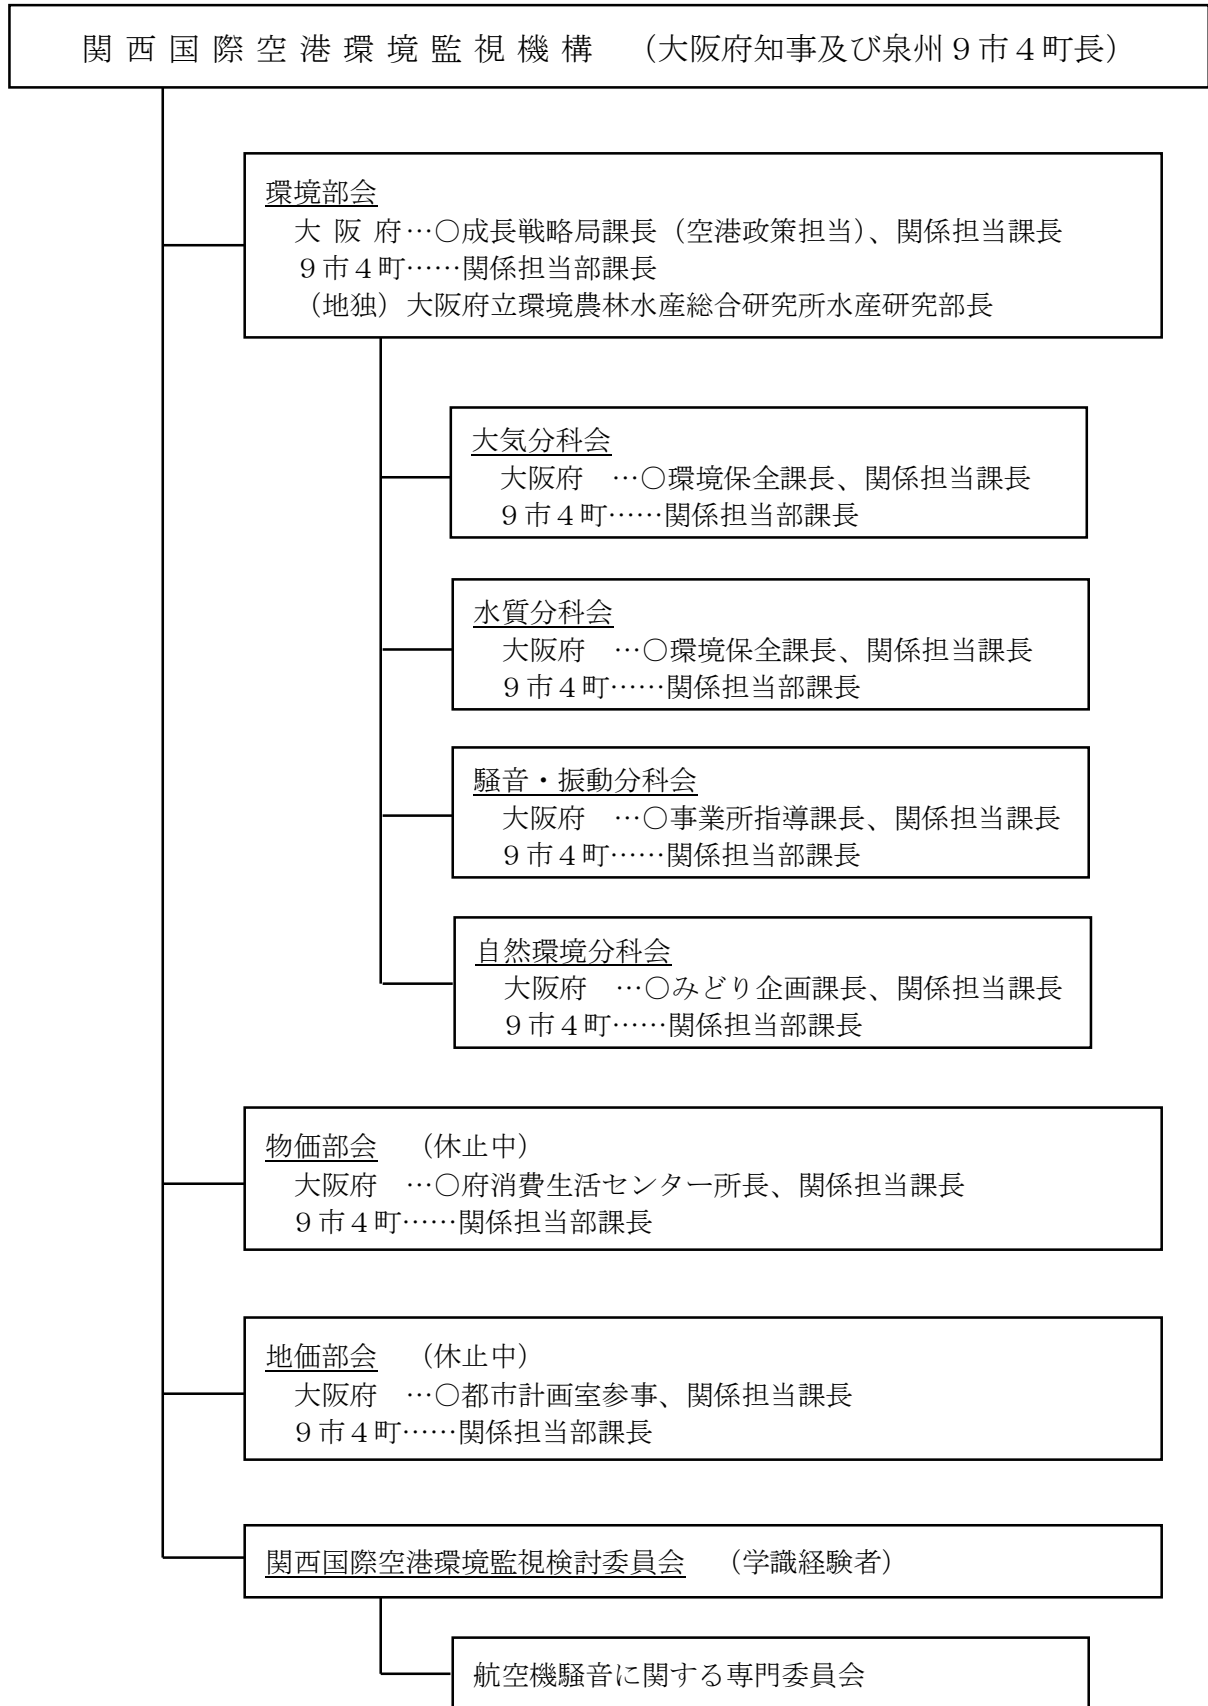

(4)-3 関西国際空港環境監視機構組織図（令和4年4月1日現在）

○印：部会長及び分科会主担