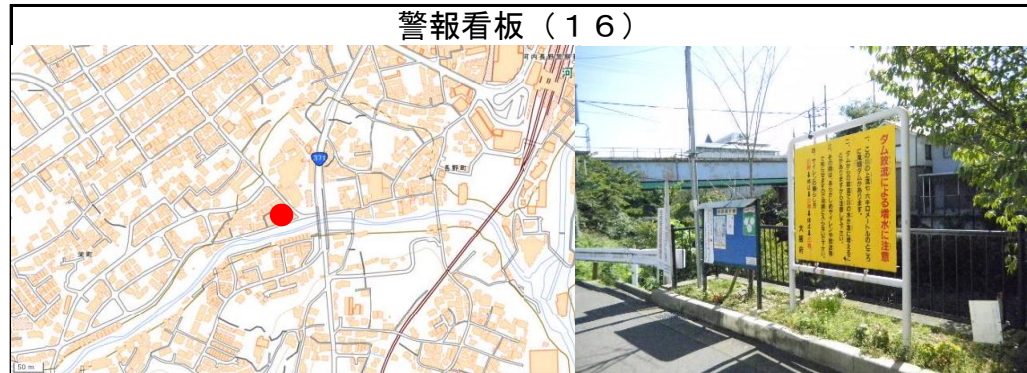

【 警報看板詳細位置図・写真 ③ 】

警報看板 (16)