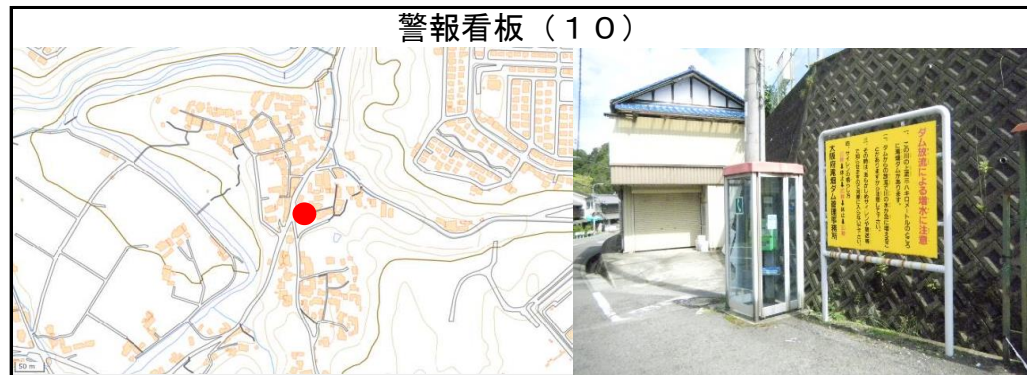

【 警報看板詳細位置図・写真 ② 】

警報看板 (10)