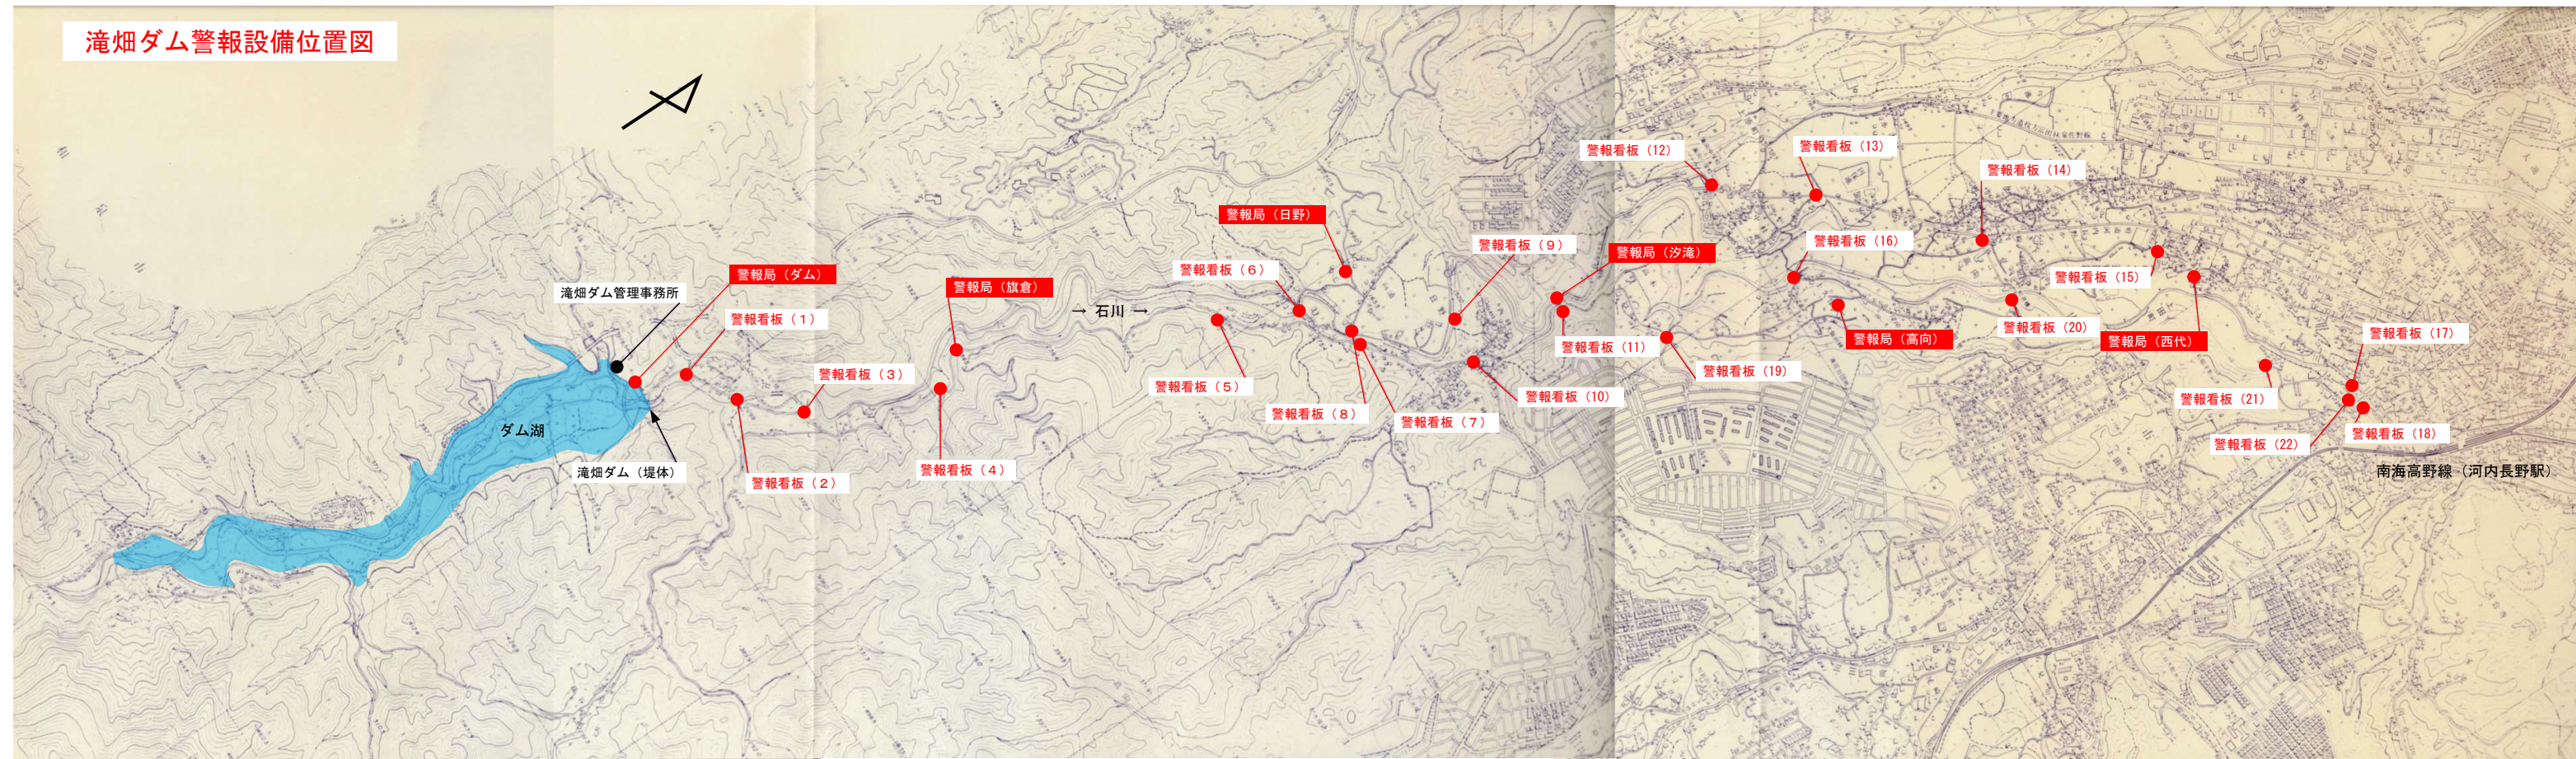

警報局 (ダム)

警報局 (旗倉)

警報局 (日野)

警報局 (汐滝)

滝畑ダム警報設備位置図

警報局 (高向)

警報局 (西代)

警報看板

操作機器

警報訓練状況

【 警報局詳細位置図・写真 】

警報局（ダム）

警報局（汐滝）

警報局（旗倉）

警報局（高向）

警報局（日野）

警報局（西代）

【 警報看板詳細位置図・写真 ① 】

警報看板 (1)

警報看板 (4)

警報看板 (2)

警報看板 (5)

警報看板 (3)

警報看板 (6)