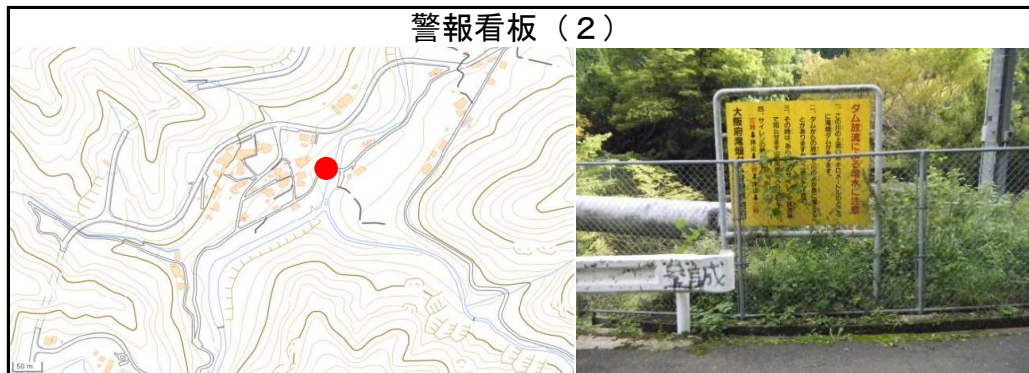

操作機器

警報訓練状況

【 警報局詳細位置図・写真 】

警報局（ダム）

警報局（汐滝）

警報局（旗倉）

警報局（高向）

警報局（日野）

警報局（西代）

【 警報看板詳細位置図・写真 ① 】

警報看板 (1)

警報看板 (4)

警報看板 (2)

警報看板 (5)

警報看板 (3)

警報看板 (6)