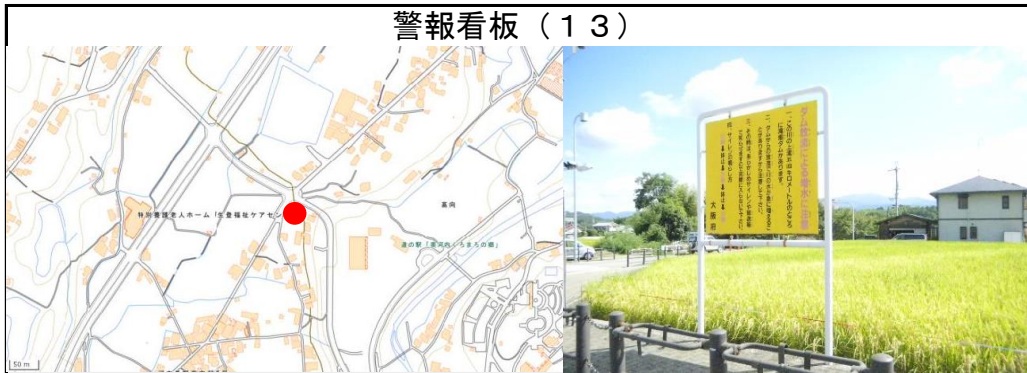

【 警報看板詳細位置図・写真 ③ 】

警報看板 (13)