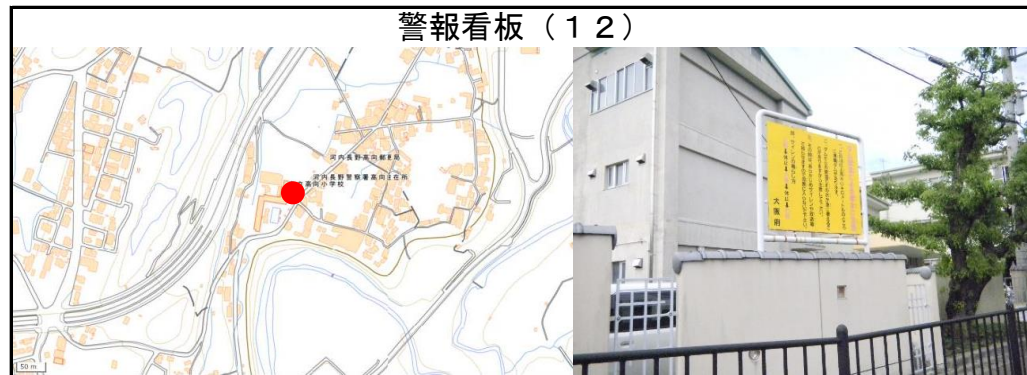

操作機器

警報訓練状況

【 警報局詳細位置図・写真 】

警報局（ダム）

警報局（汐滝）

警報局（旗倉）

警報局（高向）

警報局（日野）

警報局（西代）

【 警報看板詳細位置図・写真 ① 】

警報看板 (1)

警報看板 (4)

警報看板 (2)

警報看板 (5)

警報看板 (3)

警報看板 (6)

【 警報看板詳細位置図・写真 ② 】

警報看板 (7)

警報看板 (10)

警報看板 (8)

警報看板 (11)

警報看板 (9)

警報看板 (12)

【 警報看板詳細位置図・写真 ③ 】