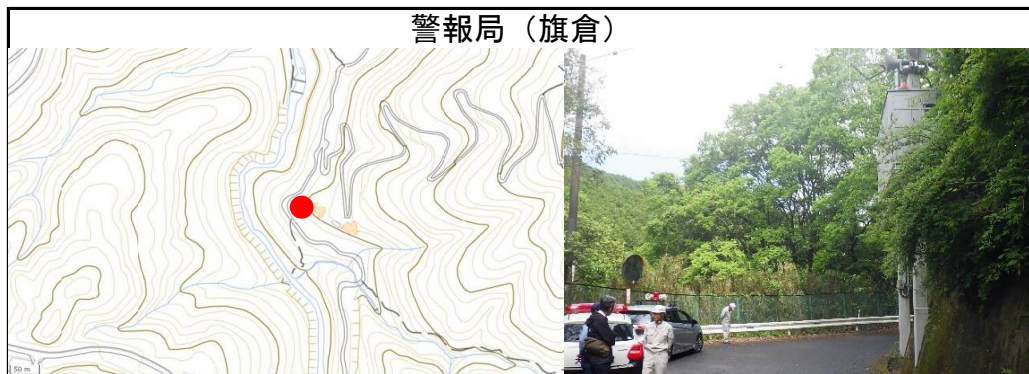

操作機器

警報訓練状況

【 警報局詳細位置図・写真 】

警報局（ダム）

警報局（汐滝）

警報局（旗倉）

警報局（高向）

警報局（日野）