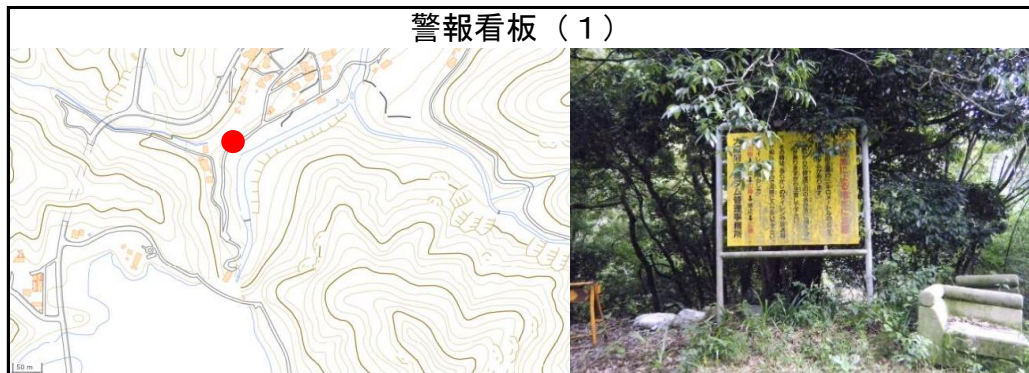

警報局 (ダム)

警報局 (旗倉)

警報局 (日野)

警報局 (汐滝)

滝畑ダム警報設備位置図

警報局 (高向)

警報局 (西代)

警報看板

操作機器

警報訓練状況

【 警報局詳細位置図・写真 】

警報局（ダム）

警報局（汐滝）

警報局（旗倉）

警報局（高向）

警報局（日野）

警報局（西代）

【 警報看板詳細位置図・写真 ① 】

警報看板 (1)

警報看板 (4)

警報看板 (2)

警報看板 (5)

警報看板 (3)

警報看板 (6)