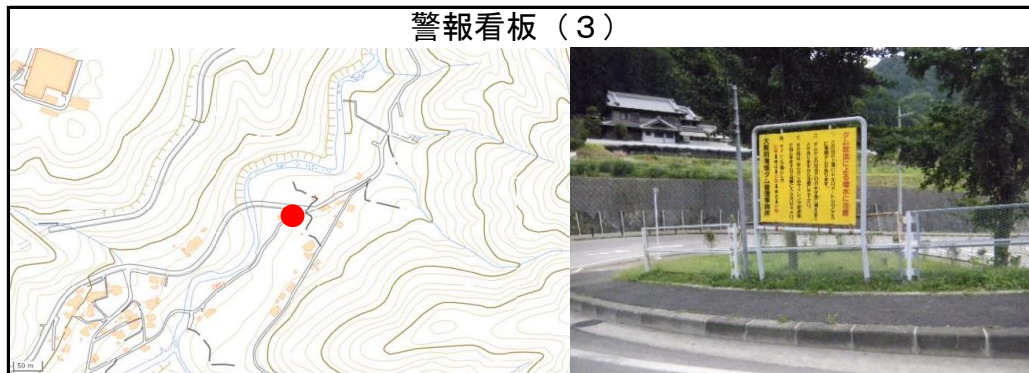

操作機器

警報訓練状況

【 警報局詳細位置図・写真 】

警報局（ダム）

警報局（汐滝）

警報局（旗倉）

警報局（高向）

警報局（日野）

警報局（西代）

【 警報看板詳細位置図・写真 ① 】

警報看板 (1)

警報看板 (4)

警報看板 (2)

警報看板 (5)

警報看板 (3)

警報看板 (6)