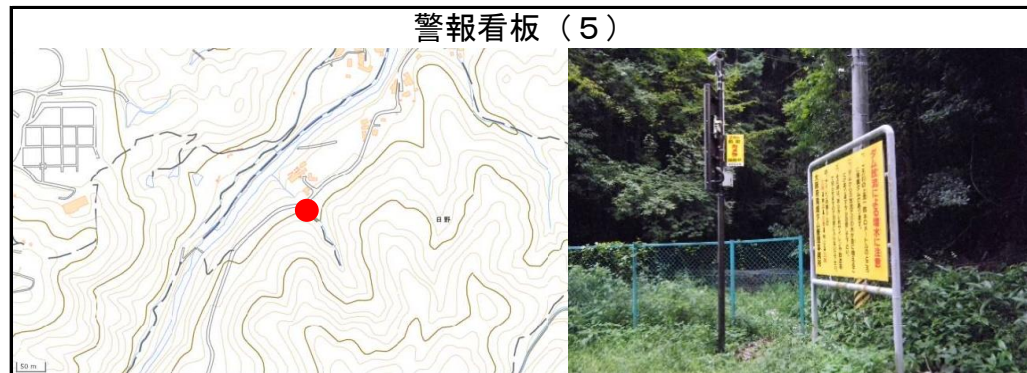

操作機器

警報訓練状況

【 警報局詳細位置図・写真 】

警報局（ダム）

警報局（汐滝）

警報局（旗倉）

警報局（高向）

警報局（日野）

警報局（西代）

【 警報看板詳細位置図・写真 ① 】

警報看板 (1)

警報看板 (4)

警報看板 (2)

警報看板 (5)

警報看板 (3)

警報看板 (6)