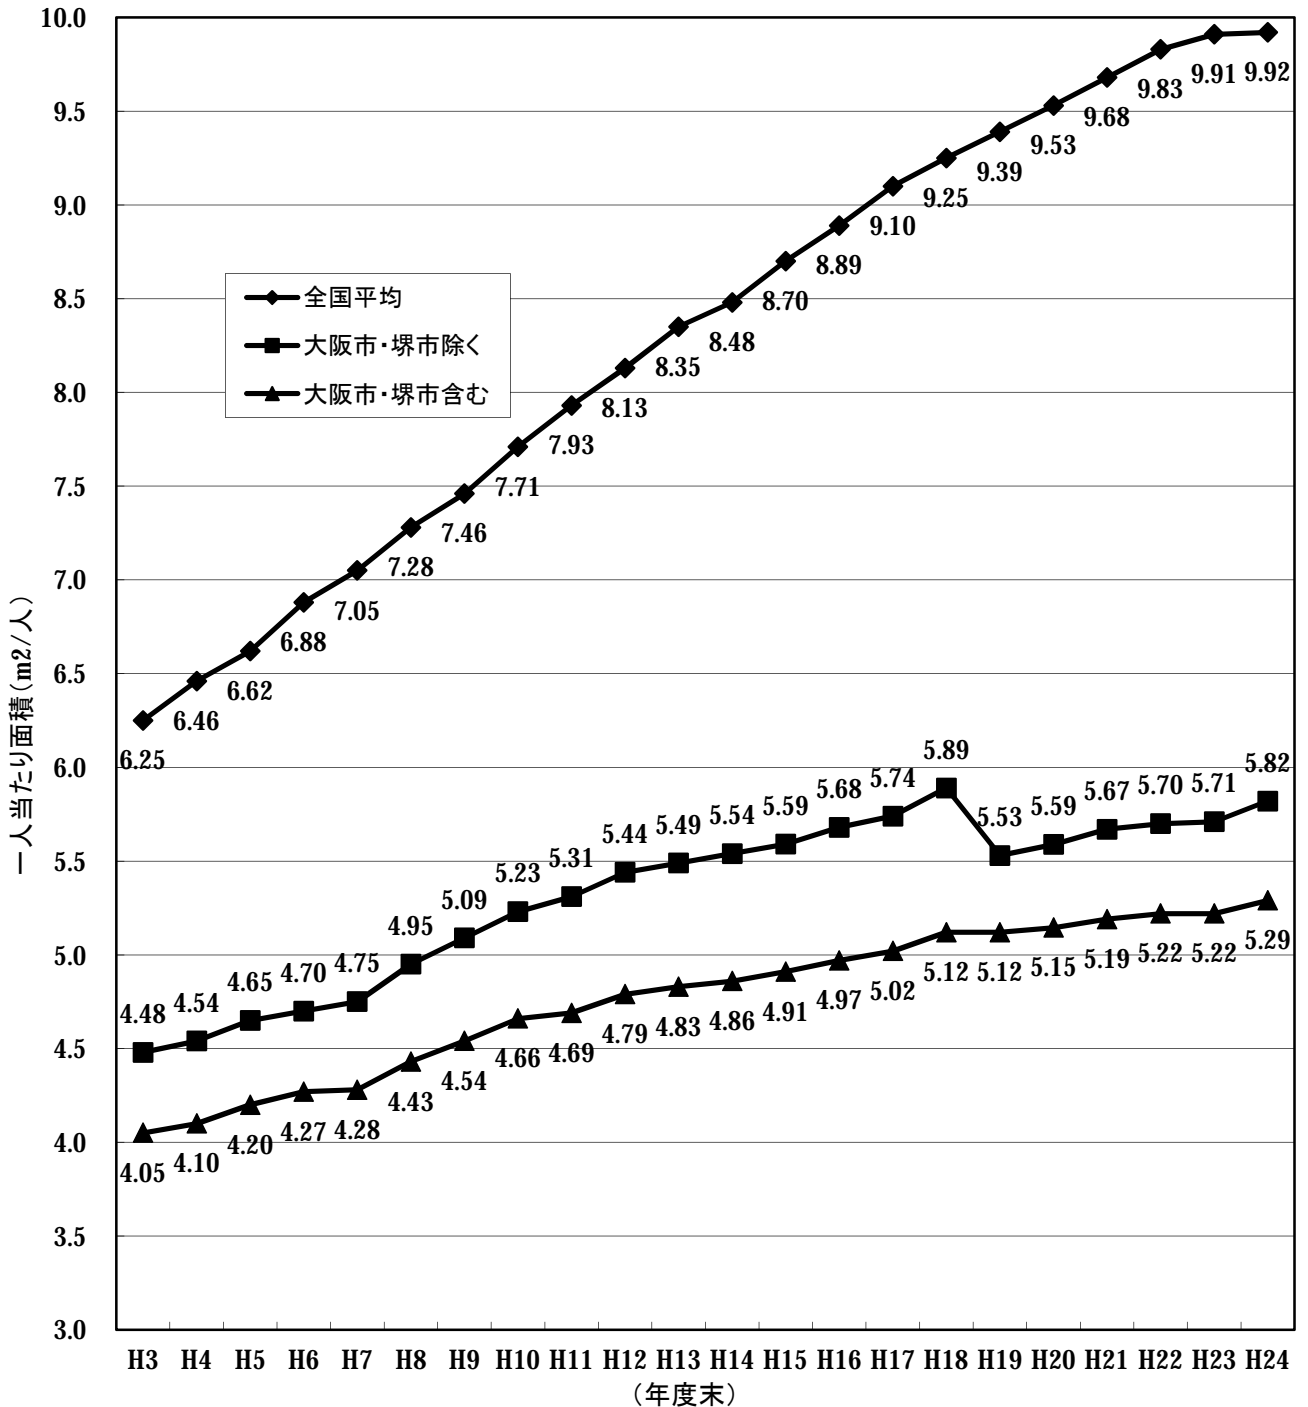

## 都市公園一人当たり面積の推移

※H19年度より大阪市に加え堺市を除く数値にて記載