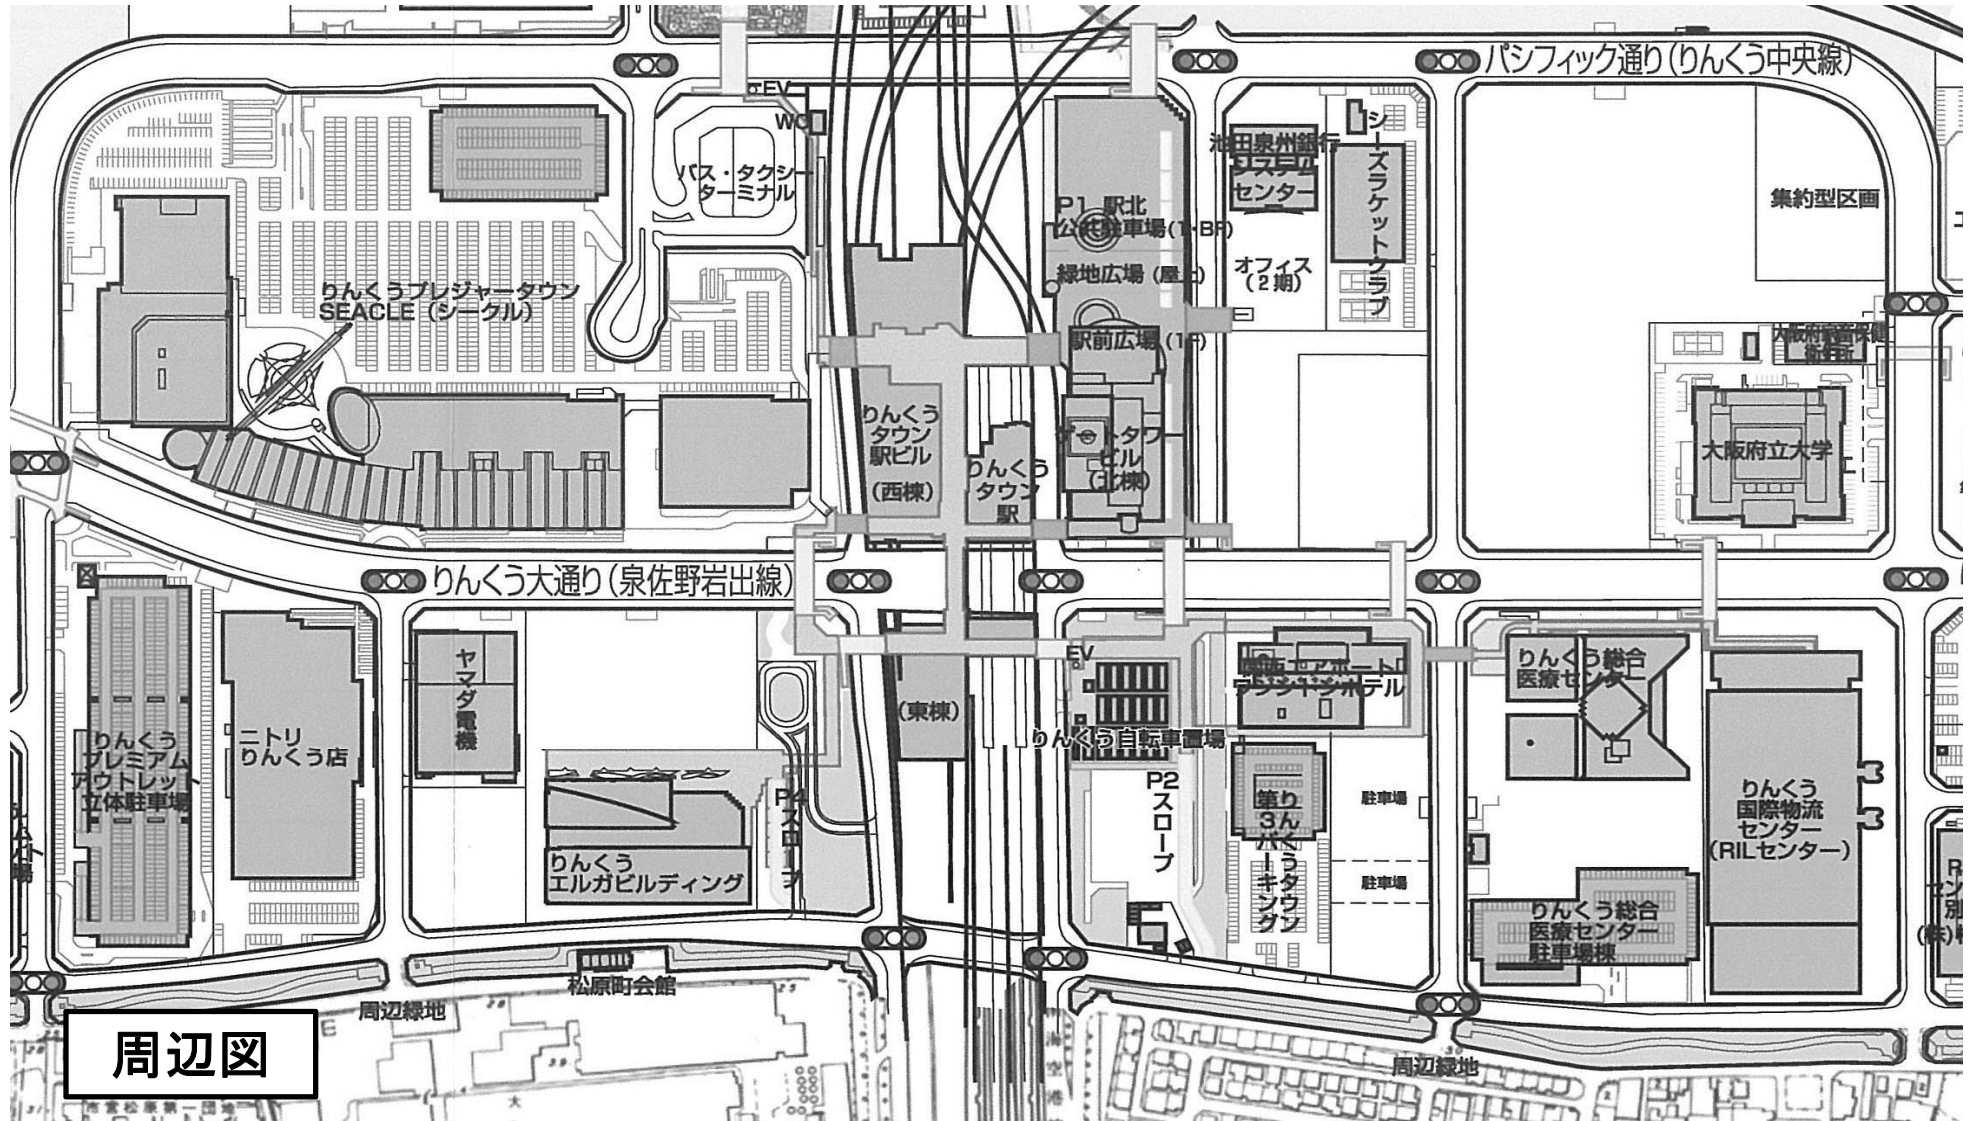

りんくうタウン駅ビル 施設概要

りんくうタウン駅ビル(道路一体建物)

西棟

東棟

2階

西棟

東棟

1階