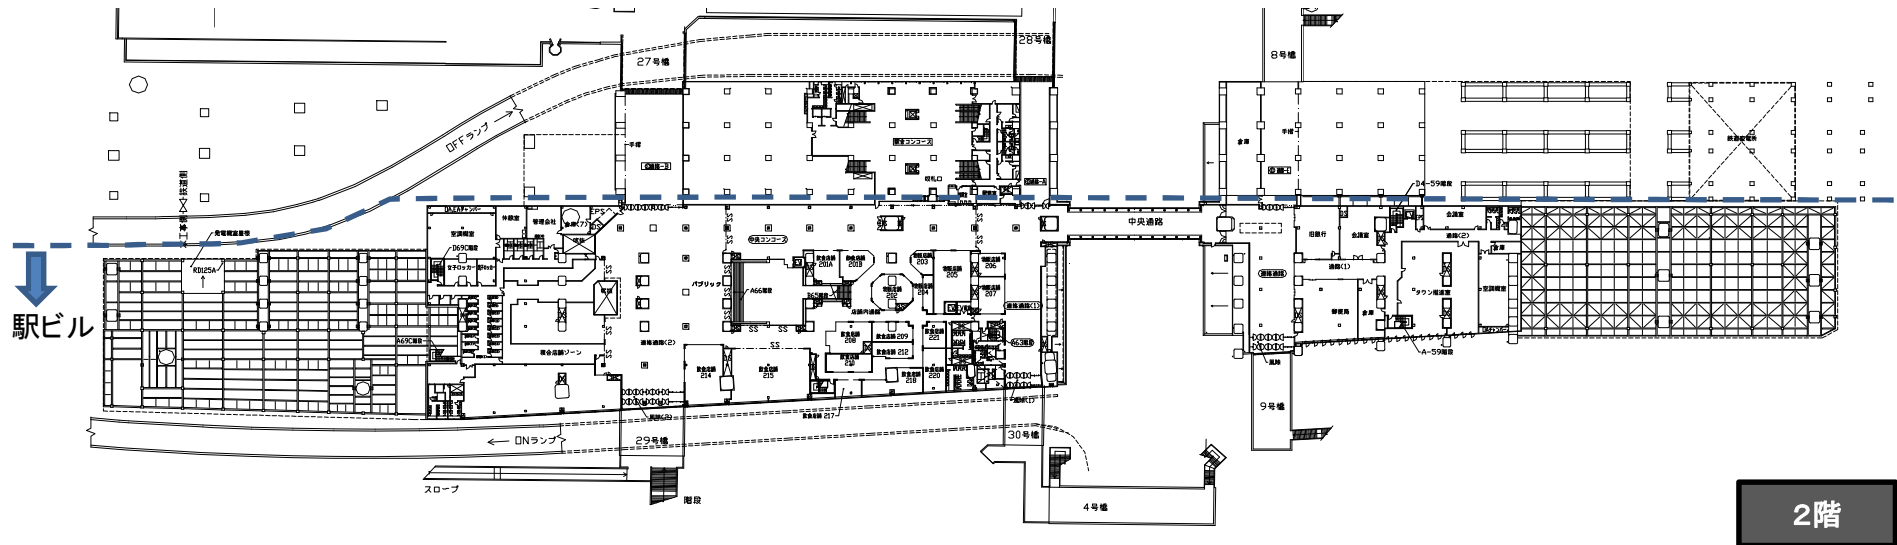

りんくうタウン駅ビル 施設概要

りんくうタウン駅ビル(道路一体建物)

西棟

東棟

2階

西棟

東棟

1階