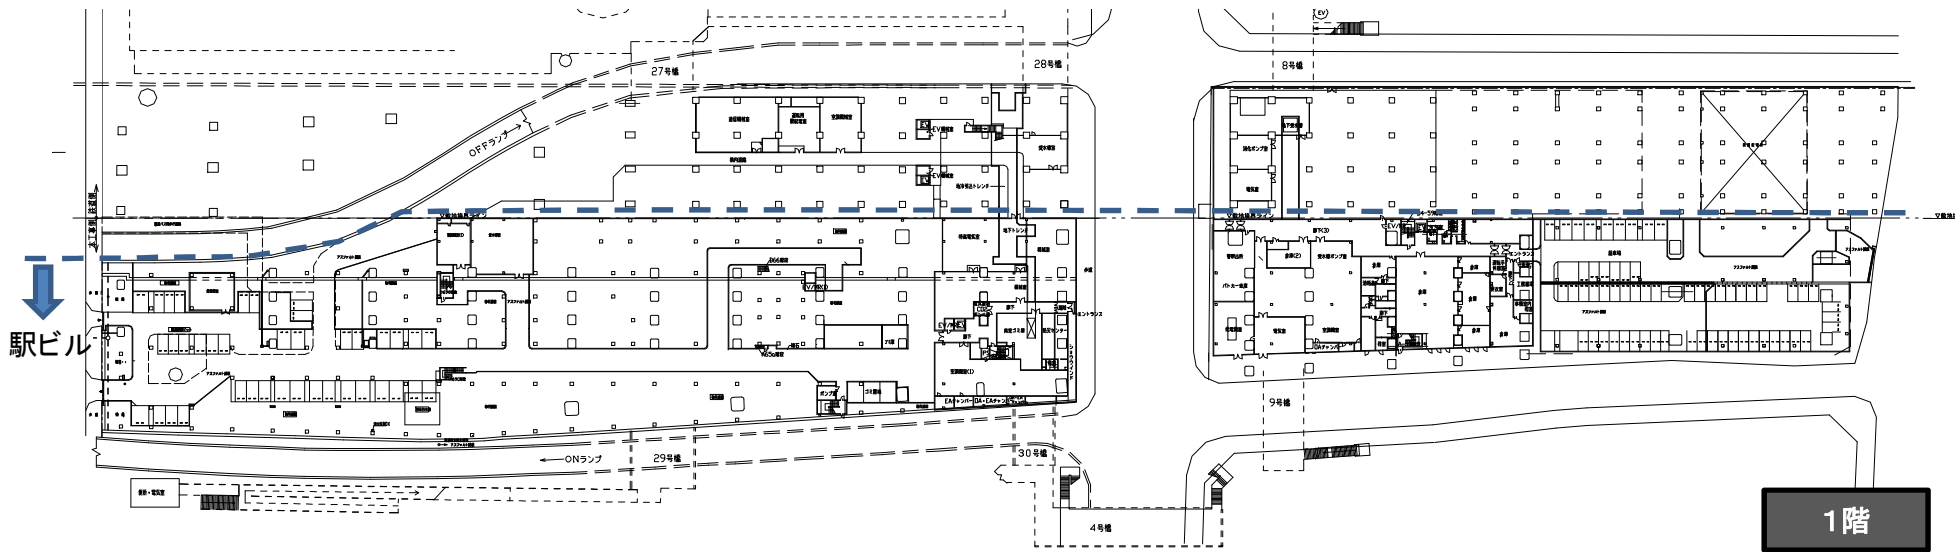

りんくうタウン駅ビル 施設概要

りんくうタウン駅ビル(道路一体建物)

西棟

東棟

2階

西棟

東棟

1階